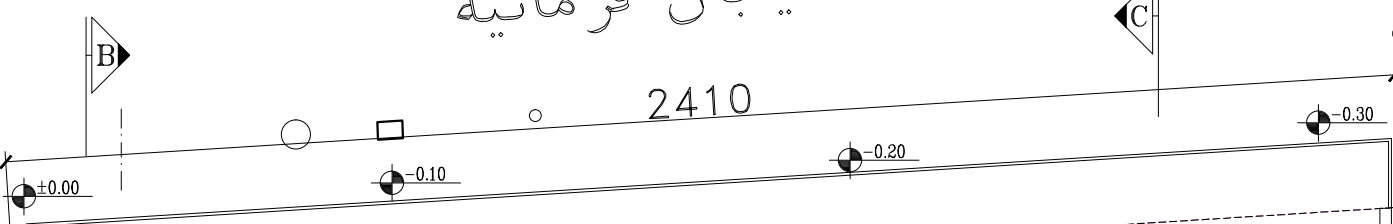

خیابان فرمانیه

2410

+37.02

POOL

+40.98

نورگیر

AREA : 18.00 m<sup>2</sup>

+3.80

3700

EXPANSION JOINT=20.00 cm

+43.98

+3.80  
AREA : 28.50 m<sup>2</sup>

EXPANSION JOINT=20.00 cm

4210

-3.50

+40.98