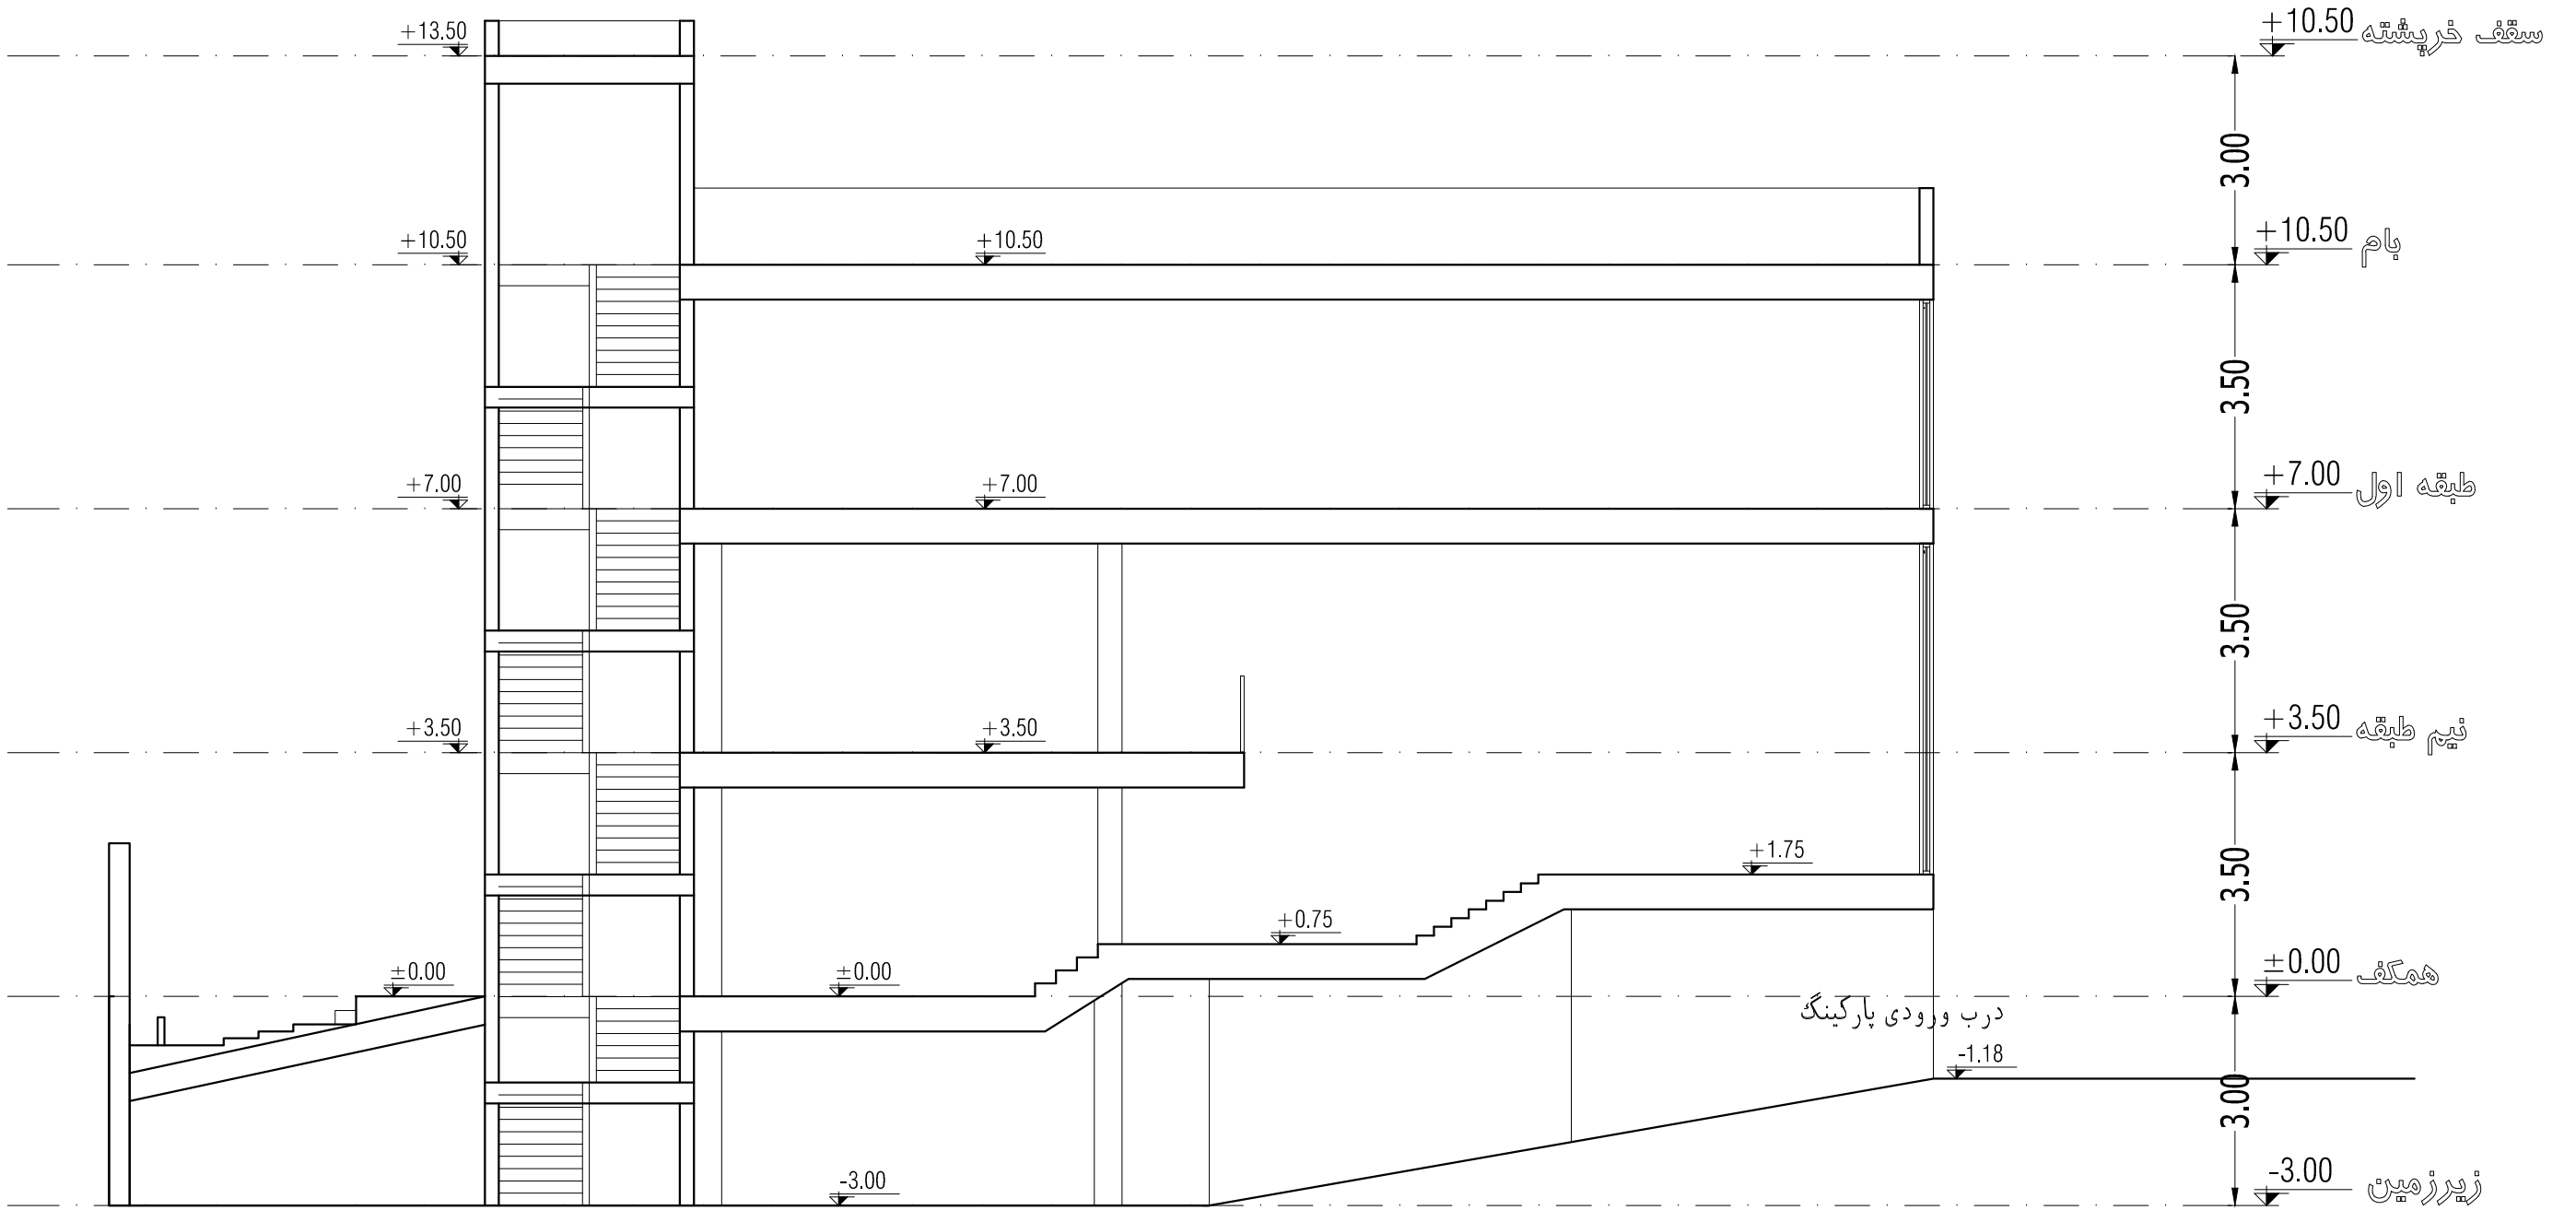

حياط

حياط

حياط

چهار طبقه روی پیلوت

چهار طبقه روی پیلوت

+13.50

+10.50

+10.50

-1.18

-0.96

-0.74

خیابان ملاصدرا

A-A
ش
7/8