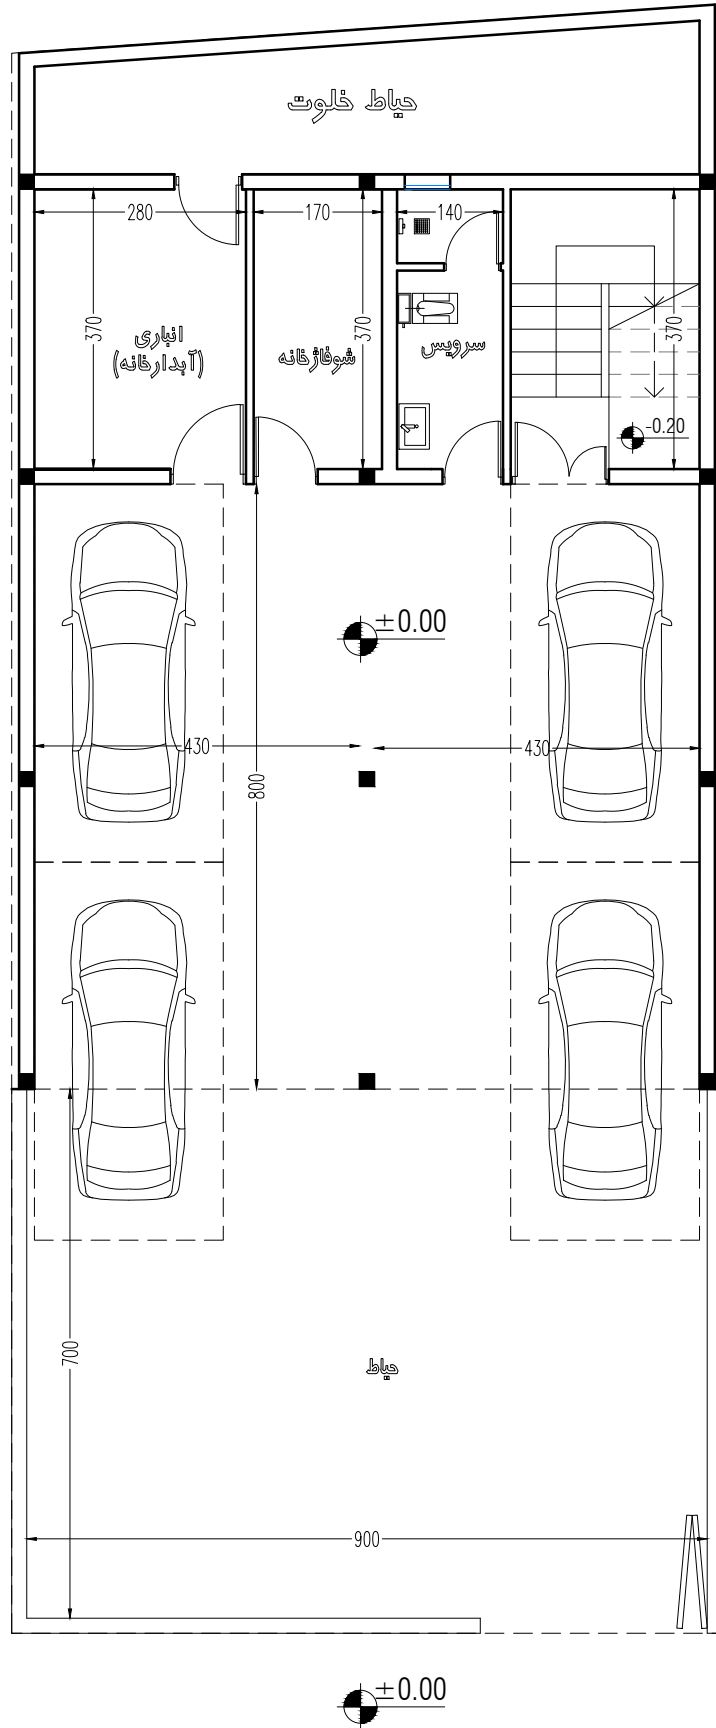

BAHAR NARENJ

2/5

پلان همکف