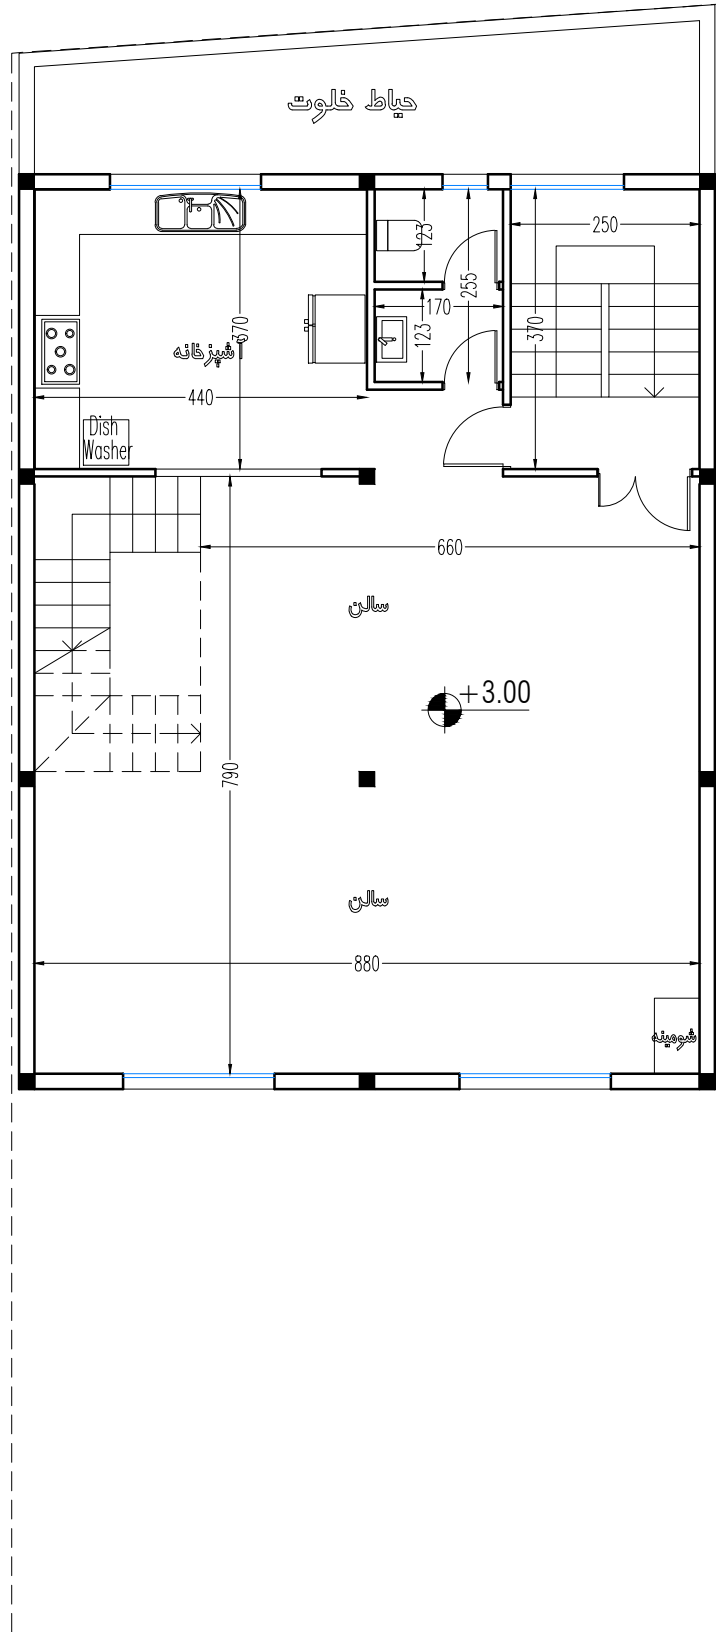

BAHAR NARENJ

حیاط خلوت

همسایه

همسایه

1.20

2.00

گذر ۶ متری

1/5

سایت پلان

BAHAR NARENJ

2/5

پلان همکف

BAHAR NARENJ

3/5

پلان طبقه اول

BAHAR NARENJ

4/5

پلان طبقه دوم

BAHAR NARENJ