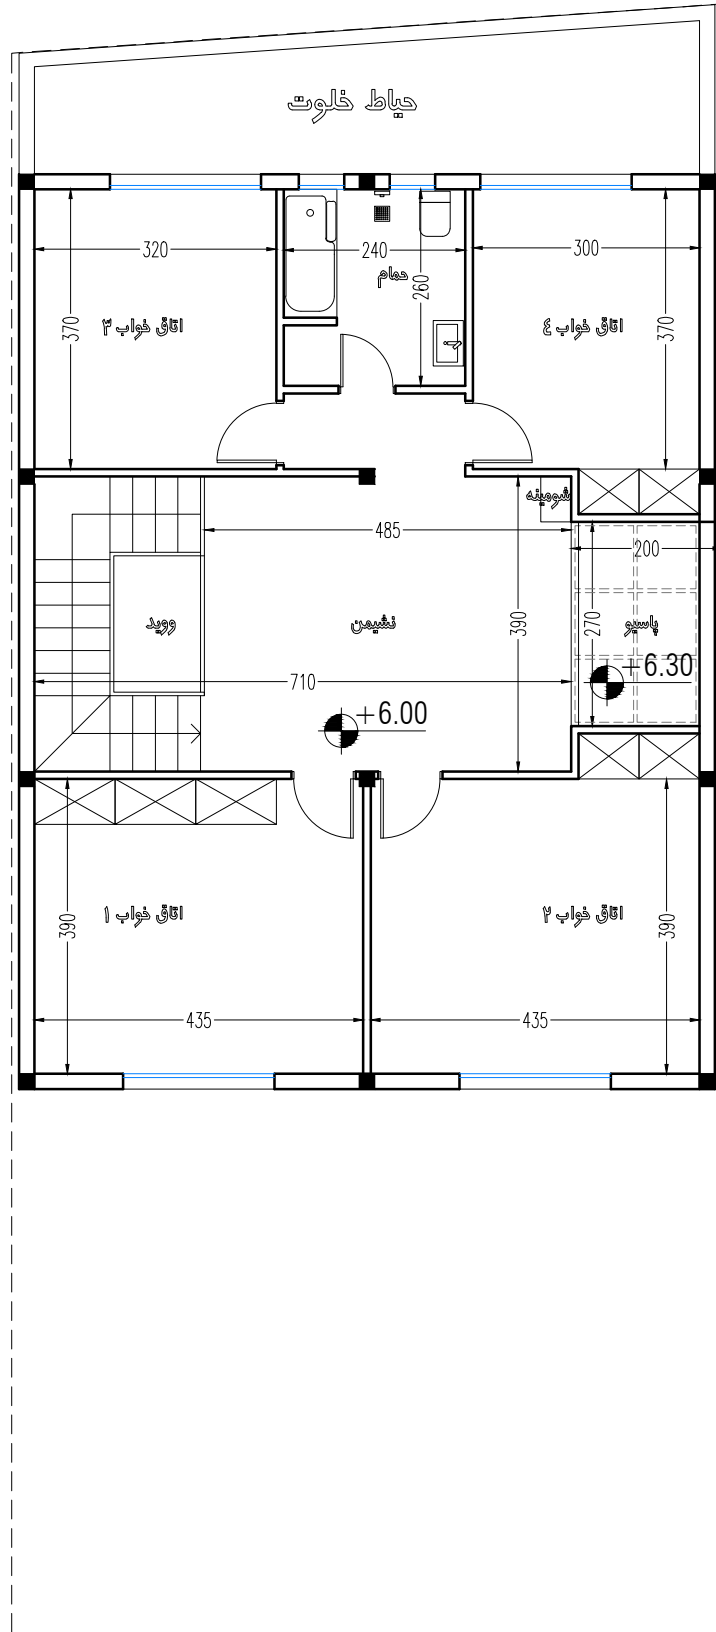

BAHAR NARENJ

حیاط خلوت

همسایه

همسایه

1.20

2.00

گذر ۶ متری

1/5

سایت پلان

BAHAR NARENJ

2/5

پلان همکف

BAHAR NARENJ

3/5

پلان طبقه اول

BAHAR NARENJ

4/5

پلان طبقه دوم

BAHAR NARENJ