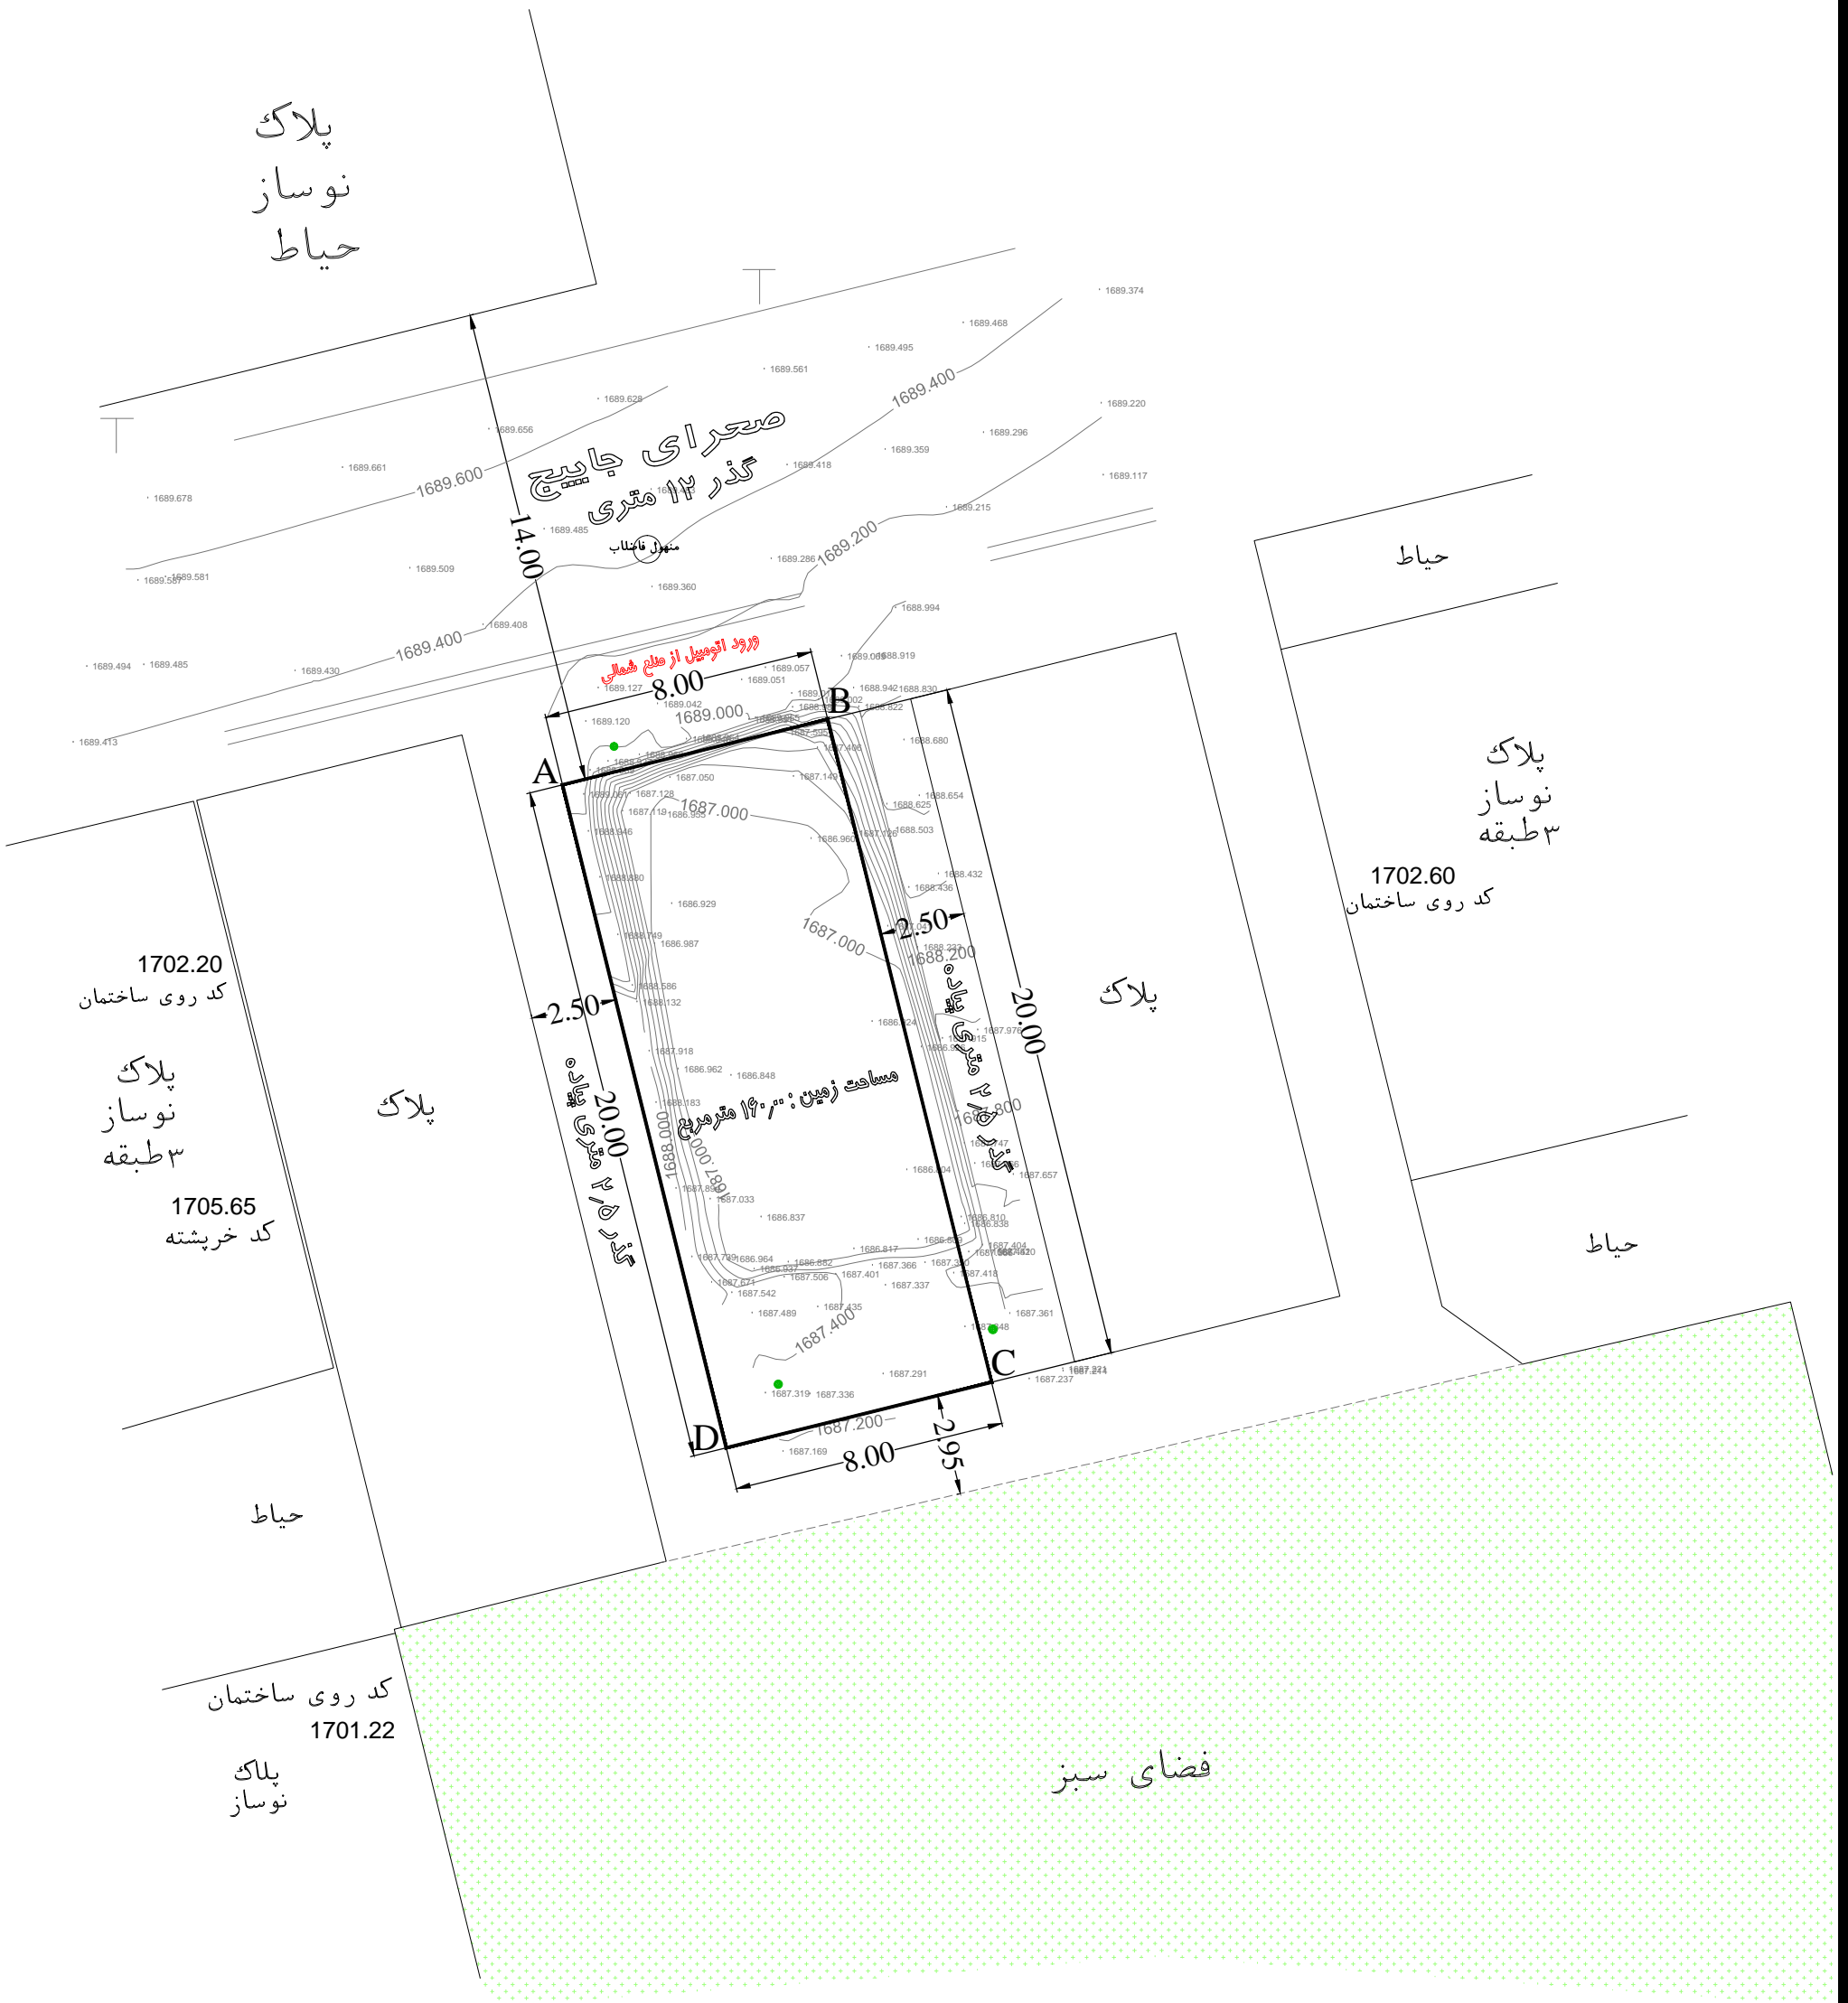

LAVASAN HOUSE

### سایت پلان

Point	X	Y
A	556680.03	3964092.88
B	556687.79	3964094.80
C	556692.59	3964075.38
D	556684.82	3964073.46