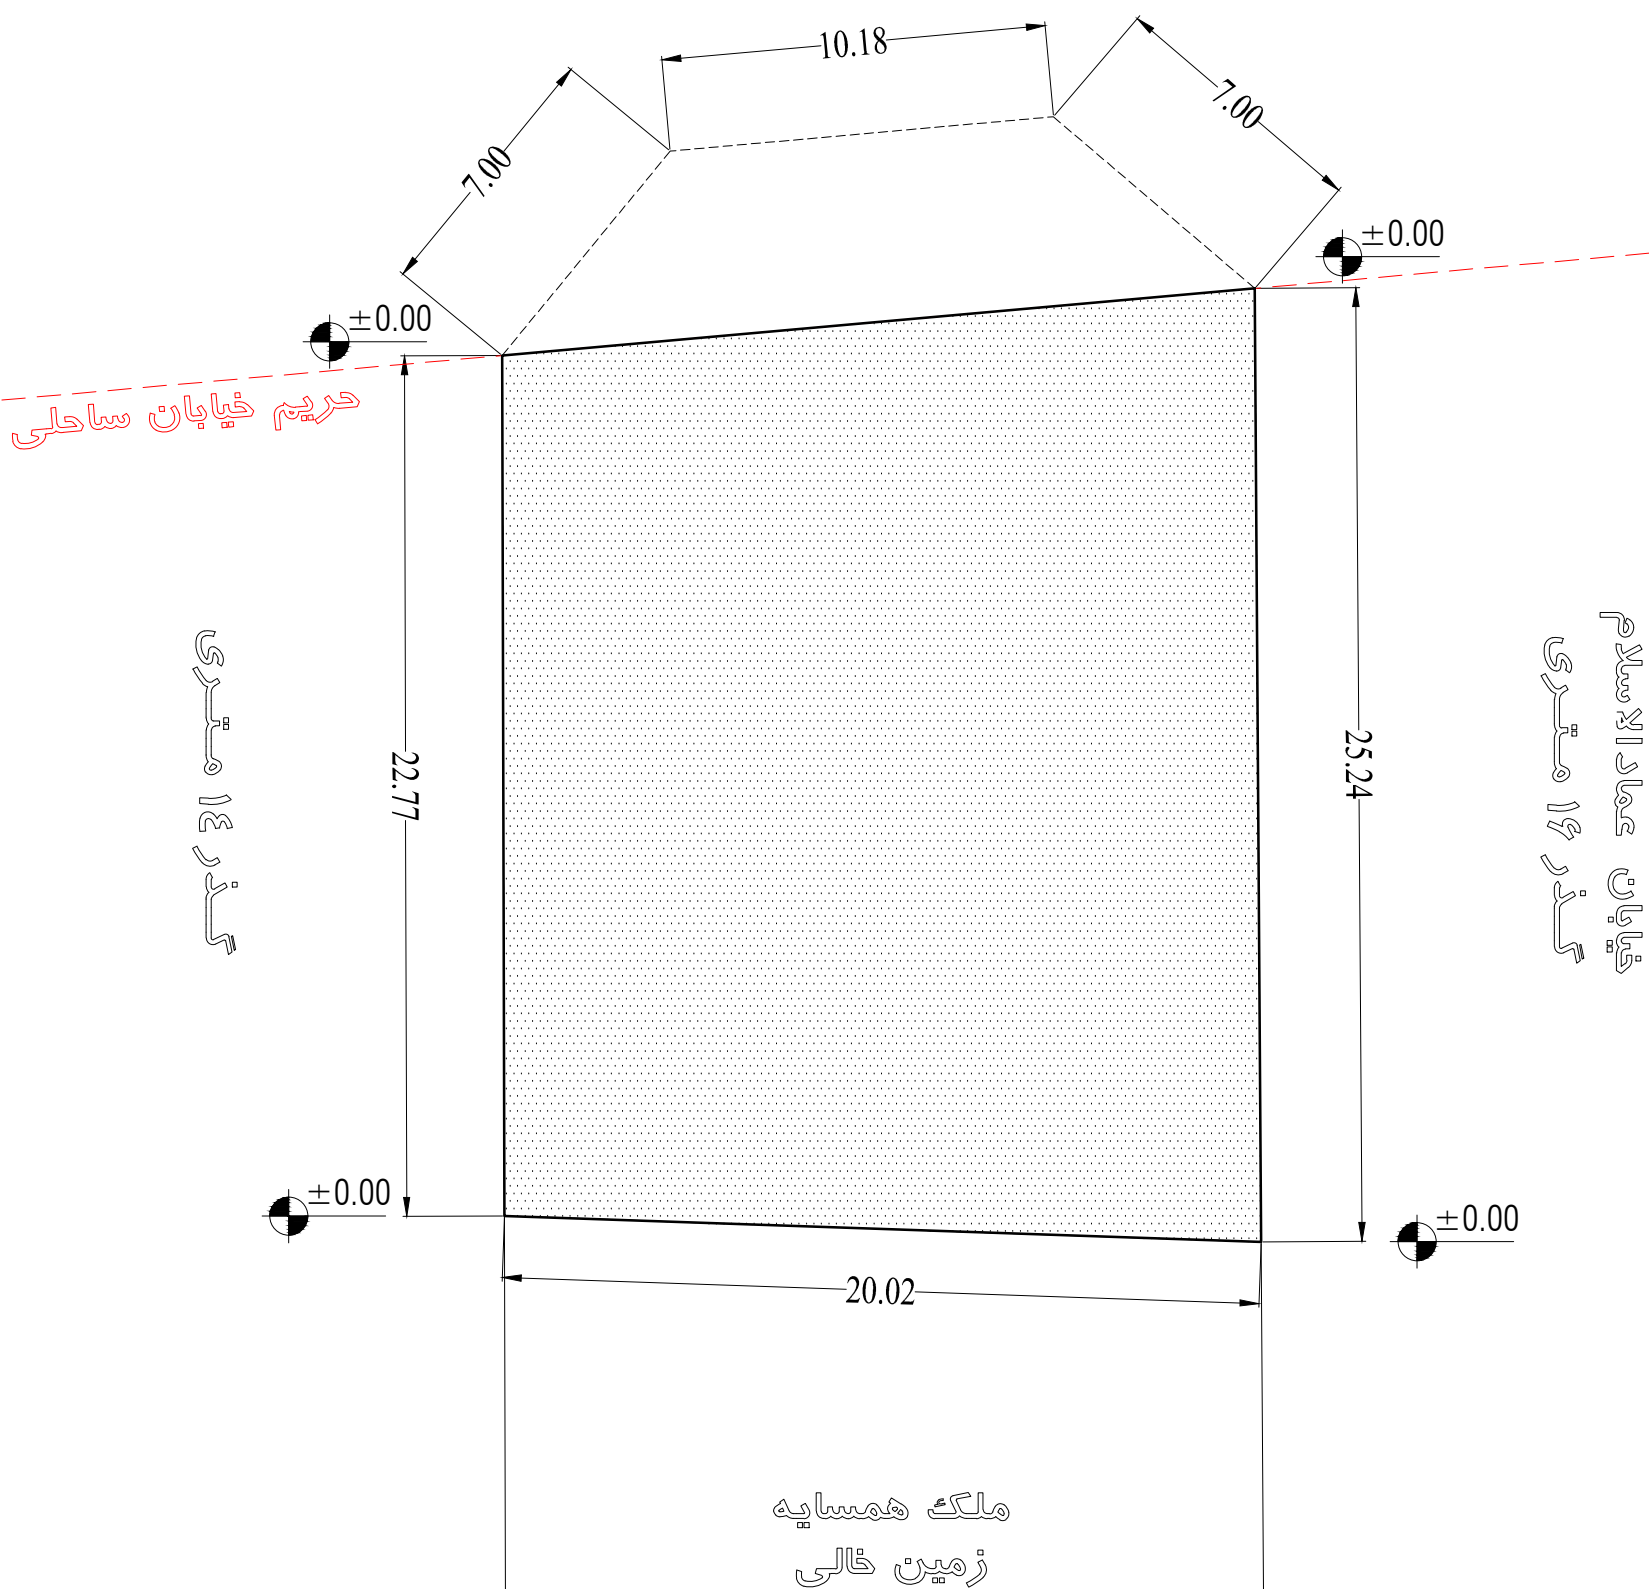

درپا

خیابان ساحلی

1/2

معدوده طراحی زیرزمین و همگف

درپا

خیابان ساحلی