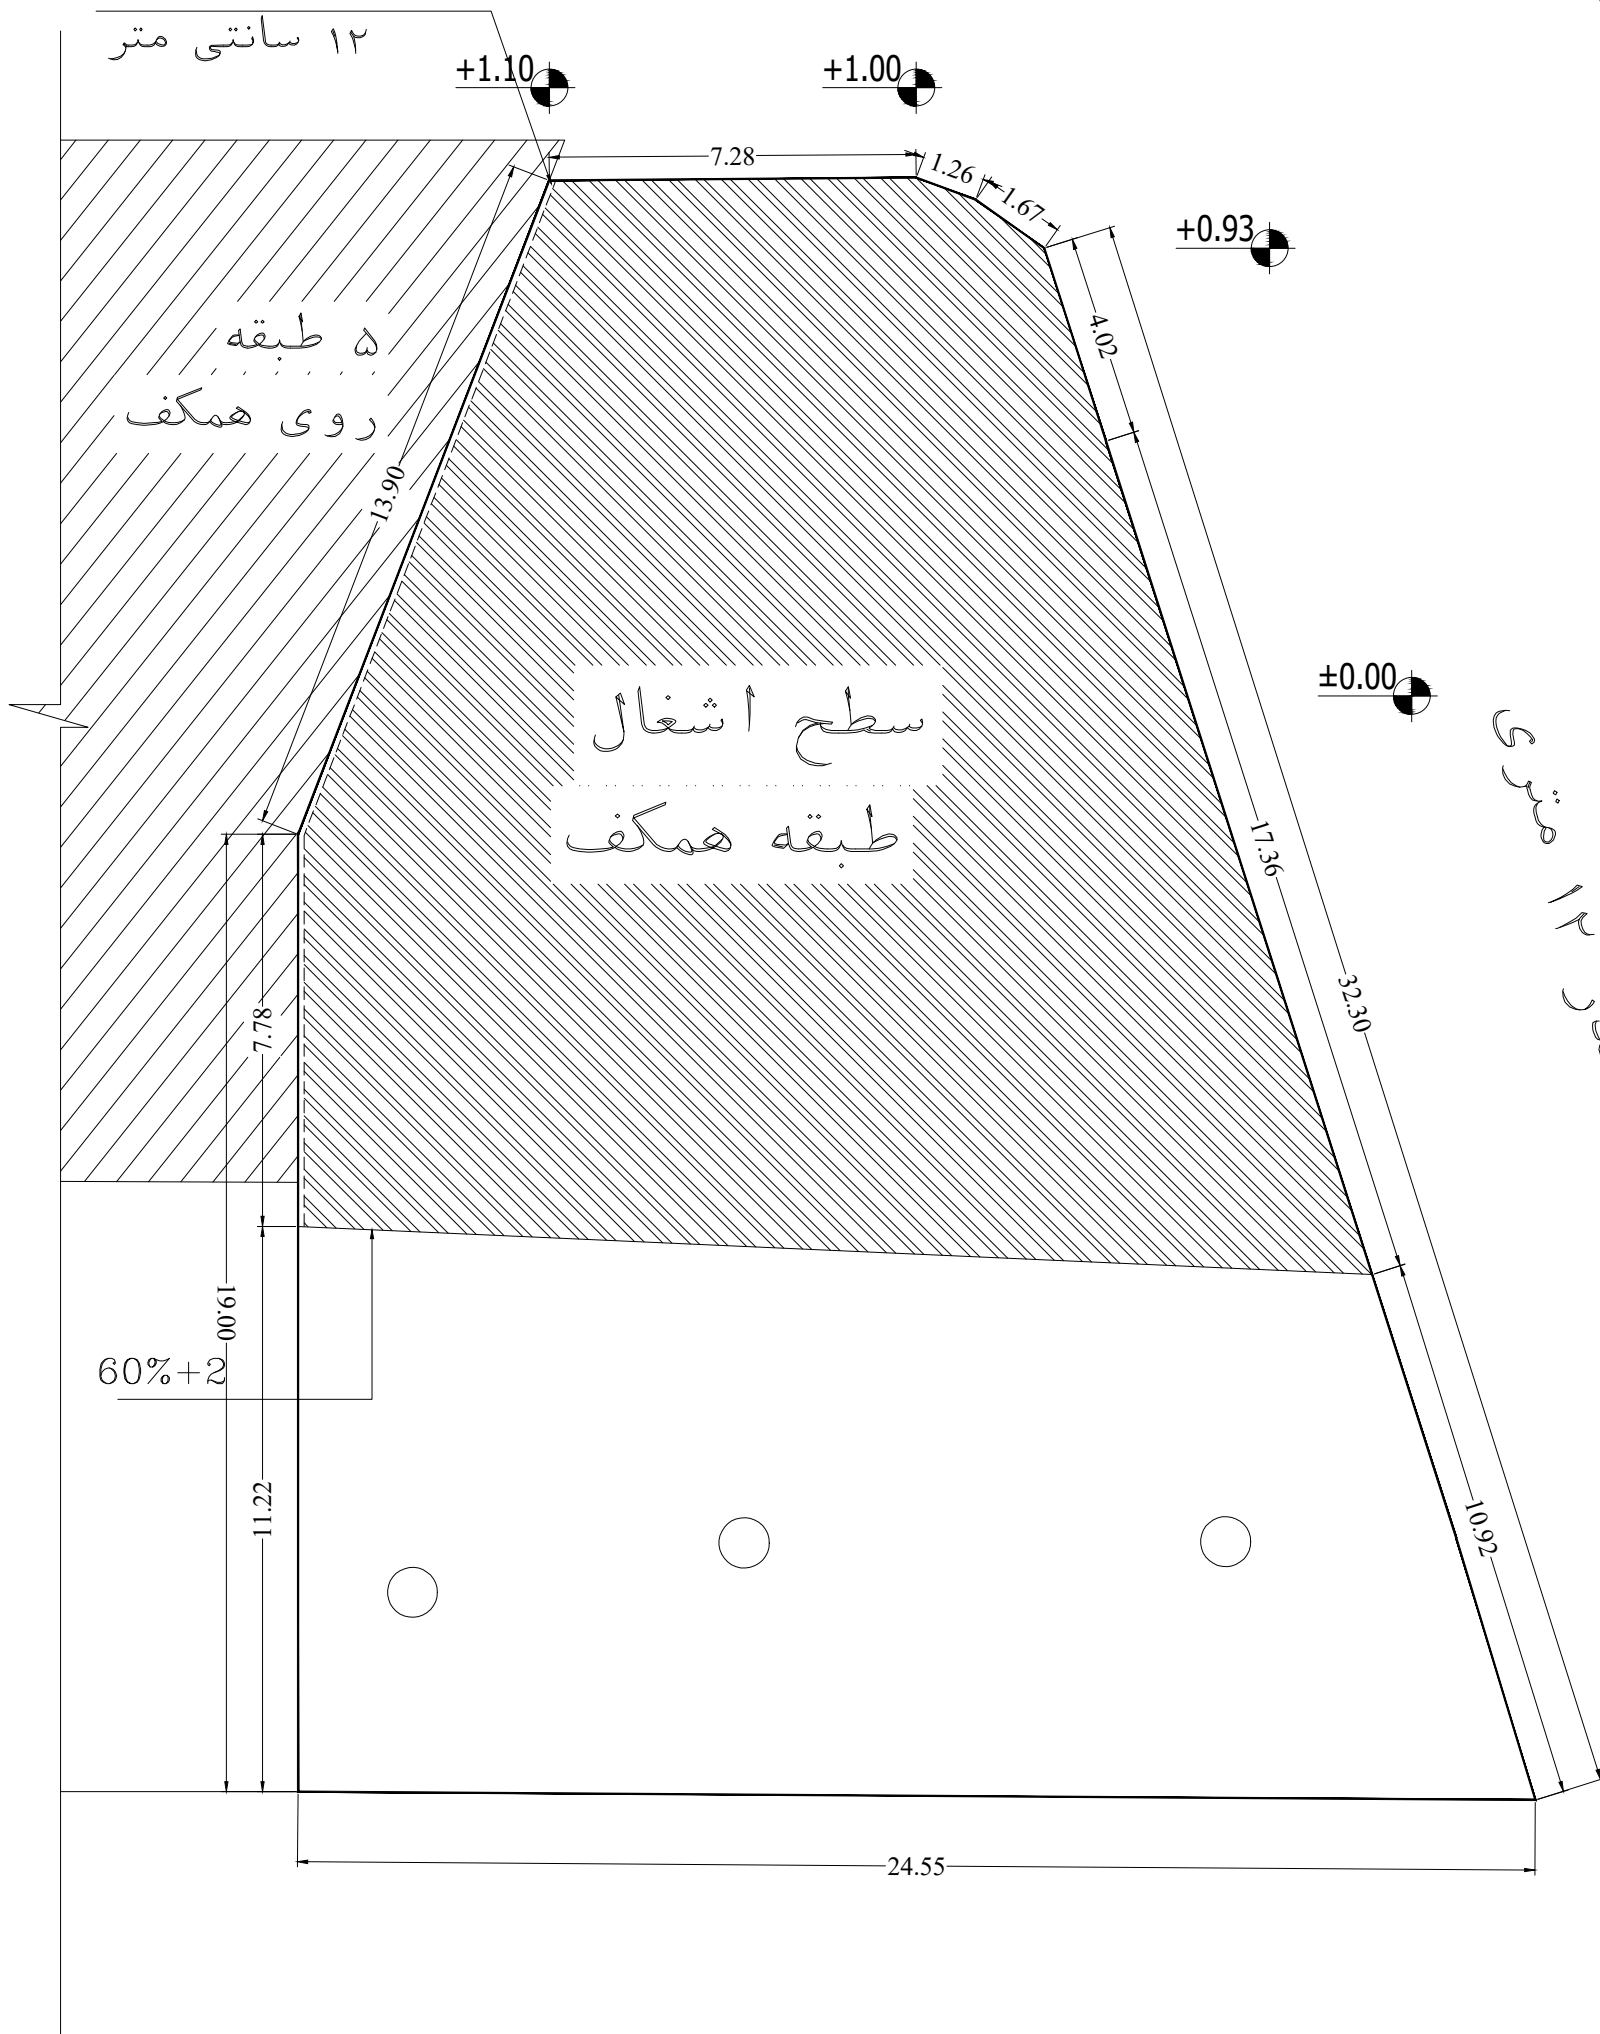

گذر ۱۲ متری

درز انقطاع

۱۲ سانتی متر

گذر ۱۲ متری

-1.94