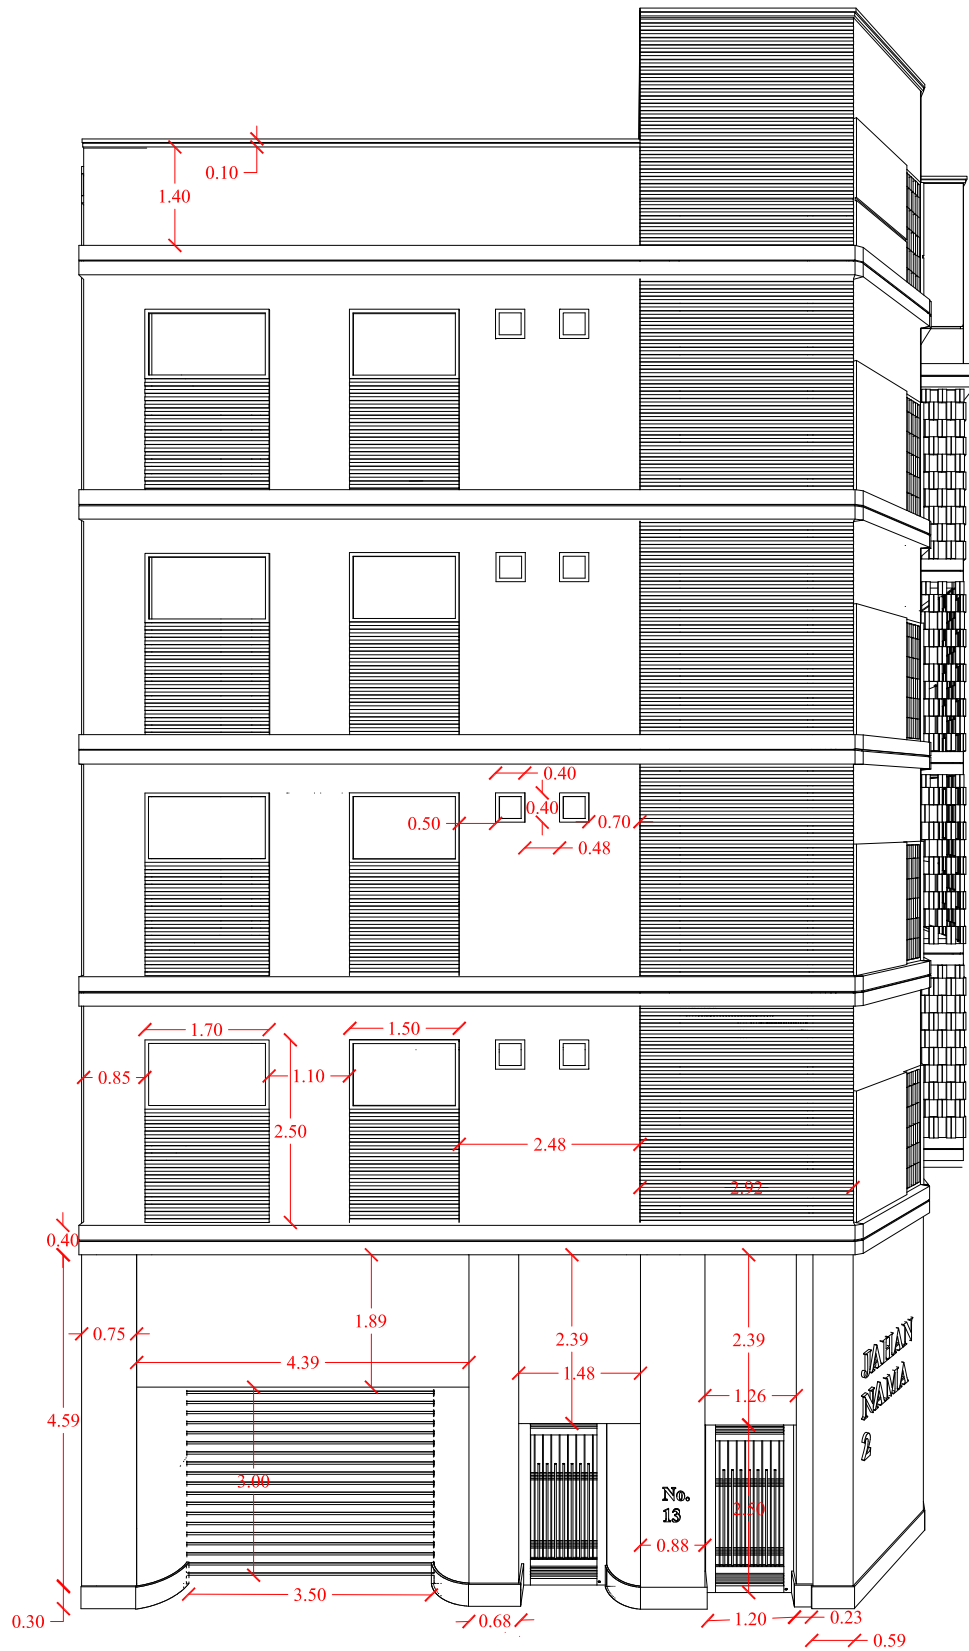

نام نقشه: نمای غری	کارفرما: جناب دکتر اشرفی	JAFAKESH ARCH STUDIO استودیو معماری جفاکش
مقیاس: 1:1	01 شماره نقشه:	موقعیت پروژه: چنورد، حدفاصل میدان تختی و جوادیه 0937 180 9754

نمای شمالی	نام نقشه:	کارفرما:	JAFAKESH ARCH STUDIO استودیو معماری جفاکش 0937 180 9754
1:1	مقیاسی:	جناب دکتر اشراقی	
	02	موقعیت پروژه: چنورد، حدفاصل میدان تختی و جوادیه	
	شماره نقشه:		