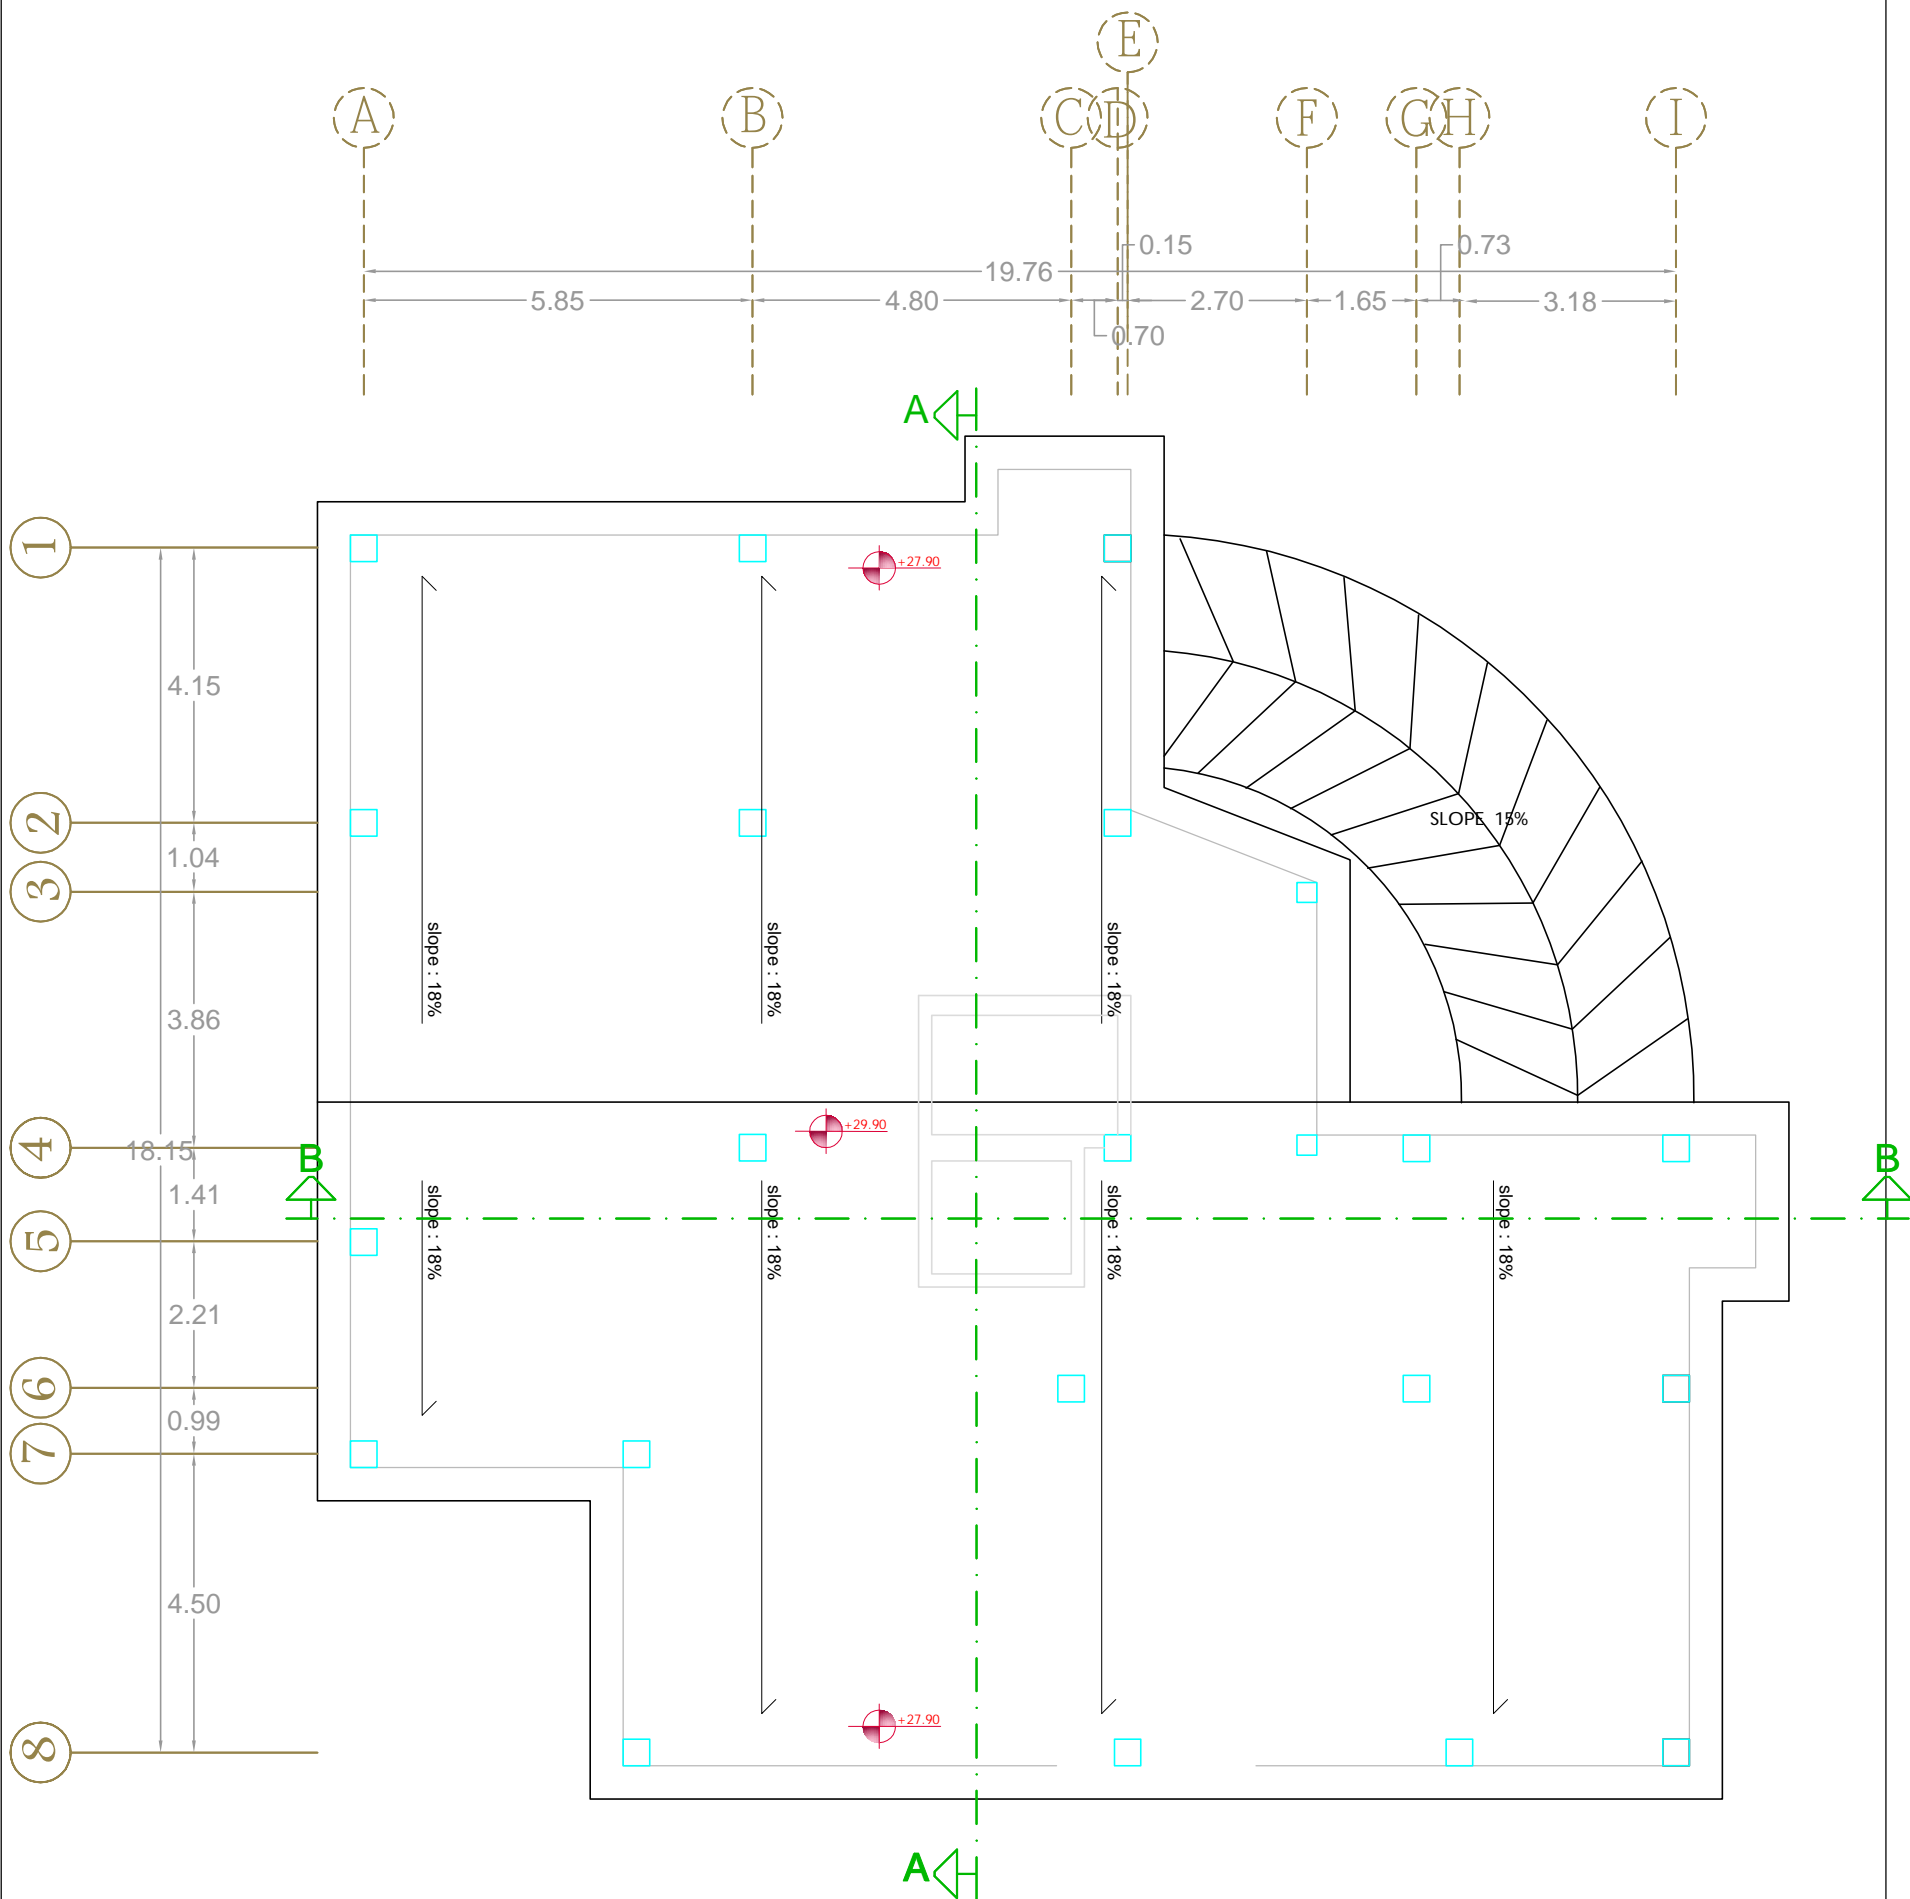

R

Revaghection architecture group

مهندس محاسب:	مهندس ناظر:	کار فرما: آقای شریفی نیا	عنوان پروژه: مسکونی
مقیاس 1/100	کد نقشه:	معمار: م. پورغفور	طراح: سهیلا ایلی
برش A-A	عنوان نقشه:	شهرداری سلمان شهر	آدرس: سلمان شهر دریا گوشه خیابان 1

Revag action architecture group

مهندس محاسب:	مهندس ناظر:	کار فرما: آقای شریفی نیا	عنوان پروژه: مسکونی
مقیاس 1/100	کد نقشه:	معمار: م. پورغفور	طراح: سهیلا ایلی
پلان بام	عنوان نقشه:	شهرداری سلمان شهر	آدرس: سلمان شهر دریا گوشه خیابان 1