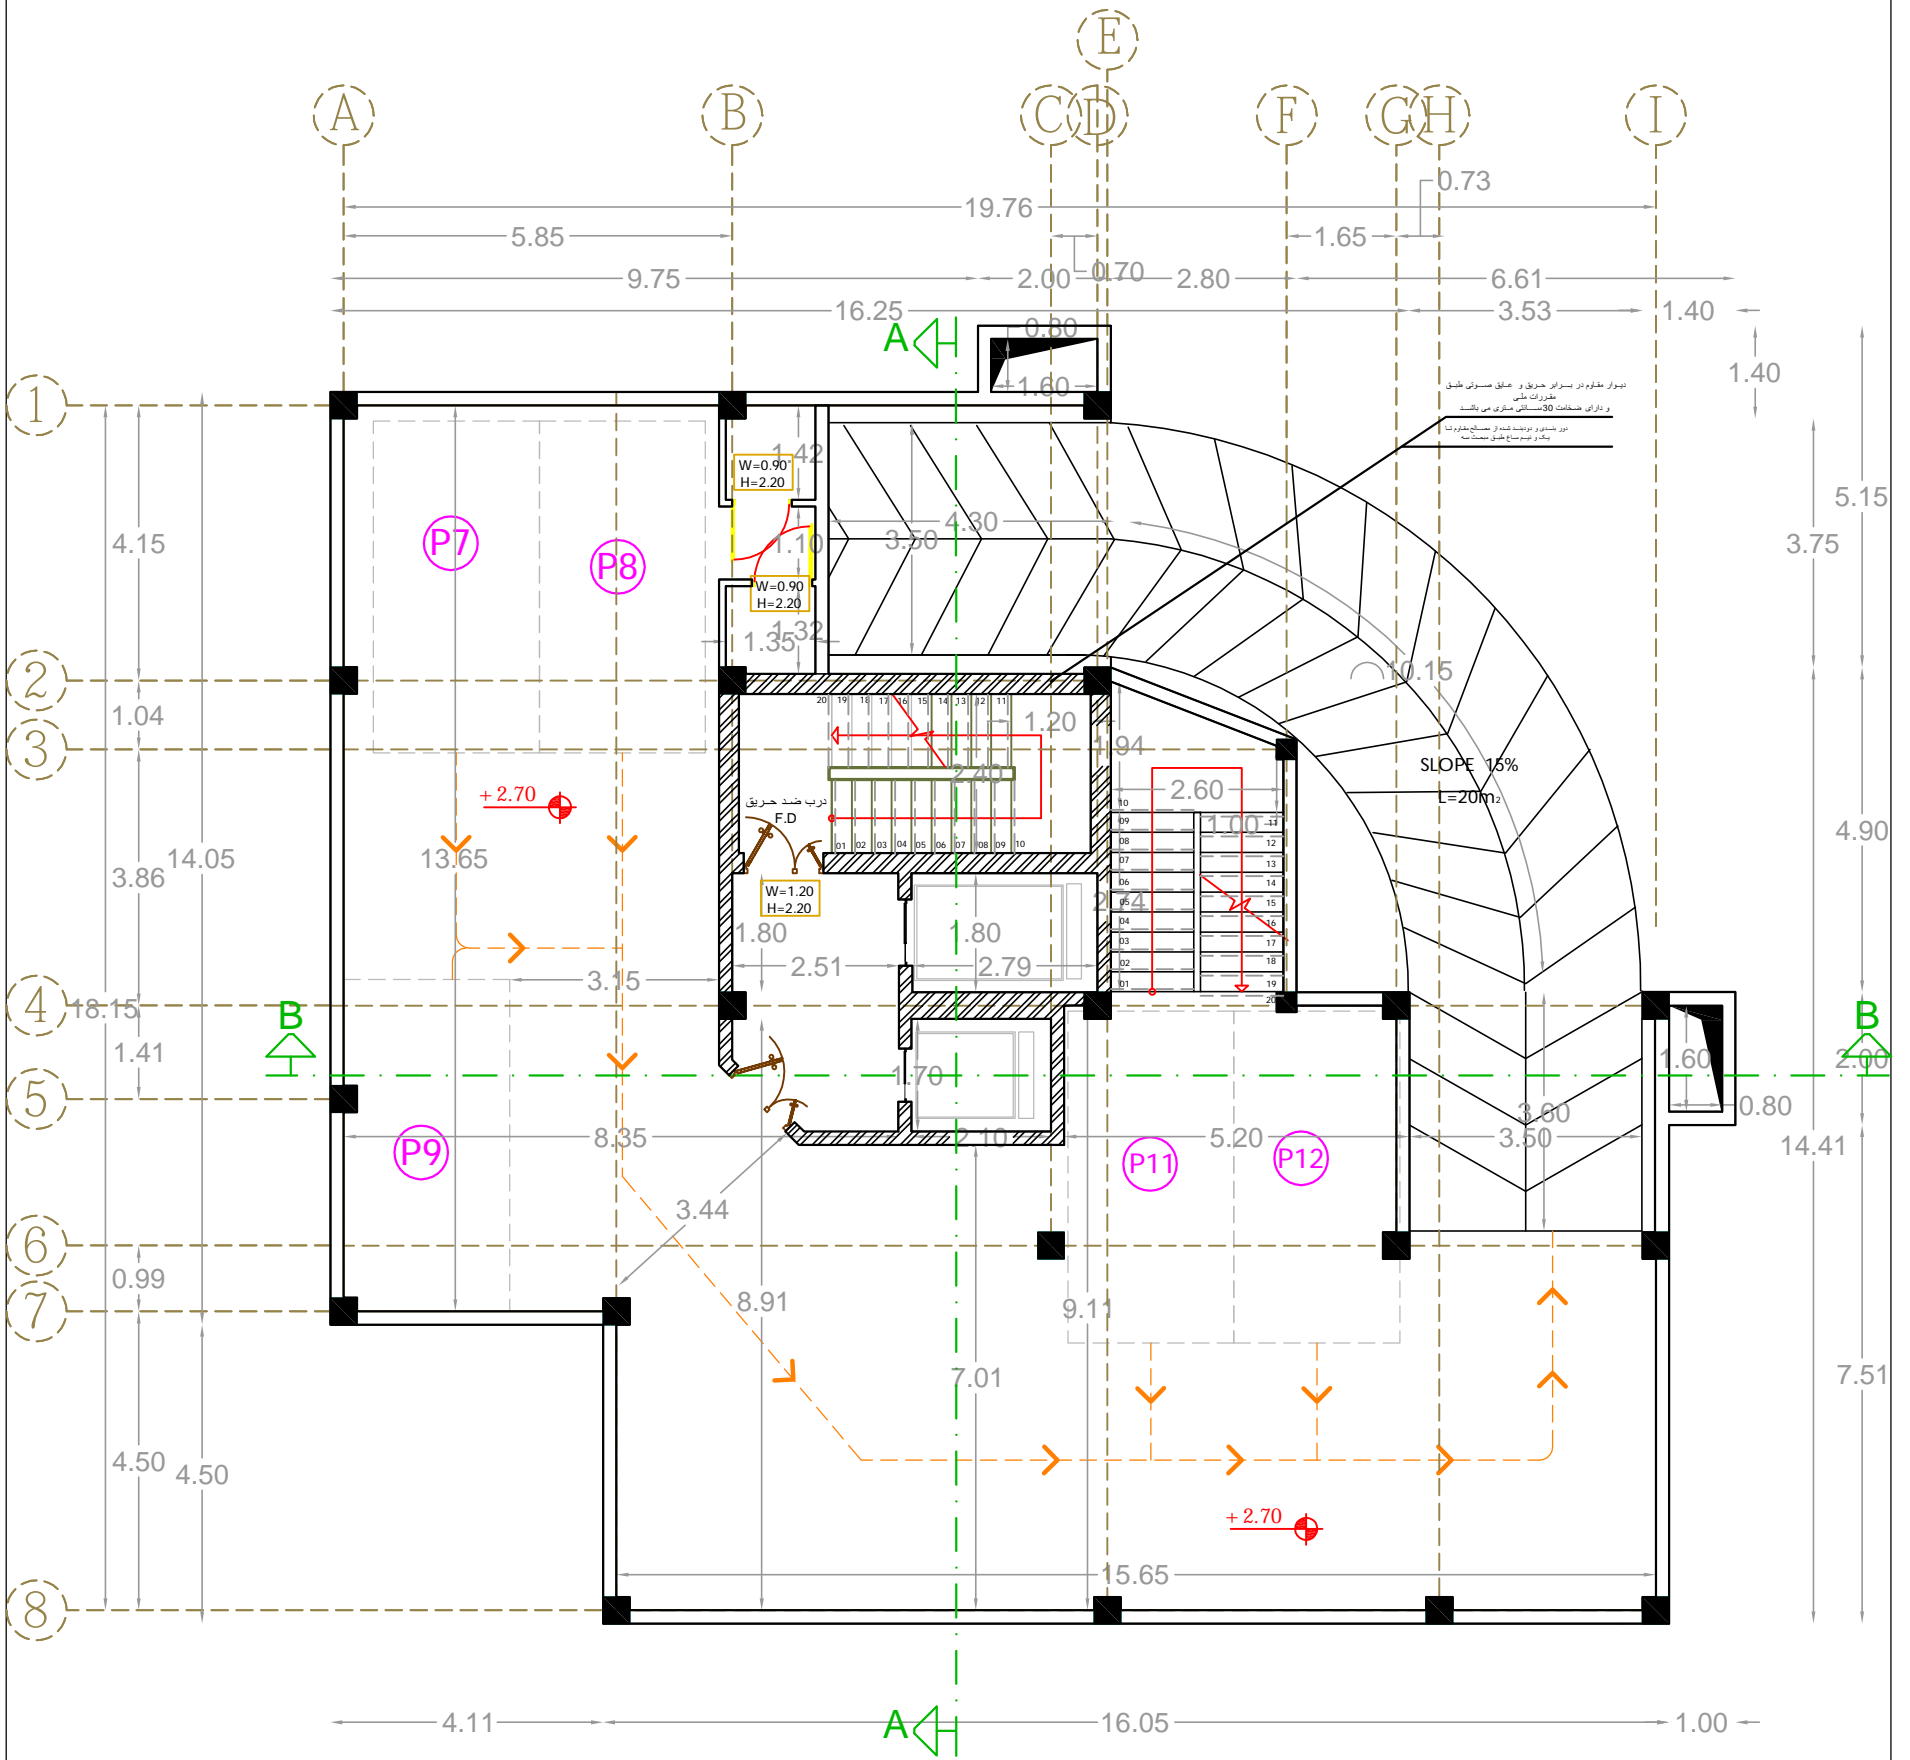

Revag action architecture group

PRODUCED BY AN AUTODESK EDUCATIONAL PRODUCT

PRODUCED BY AN AUTODESK EDUCATIONAL PRODUCT

عنوان پروژه: مسکونی	کار فرما: آقای شریفی نیا	مهندس ناظر:	مهندس محاسب:
طراح: سهیلایلی	معمار: م.پورغفور	کد نقشه:	مقیاس 1/100
آدرس: سلمان شهر دریاگوشه خیابان 1	شهرداری سلمان شهر	عنوان نقشه: پلان اندازه گذاری اول