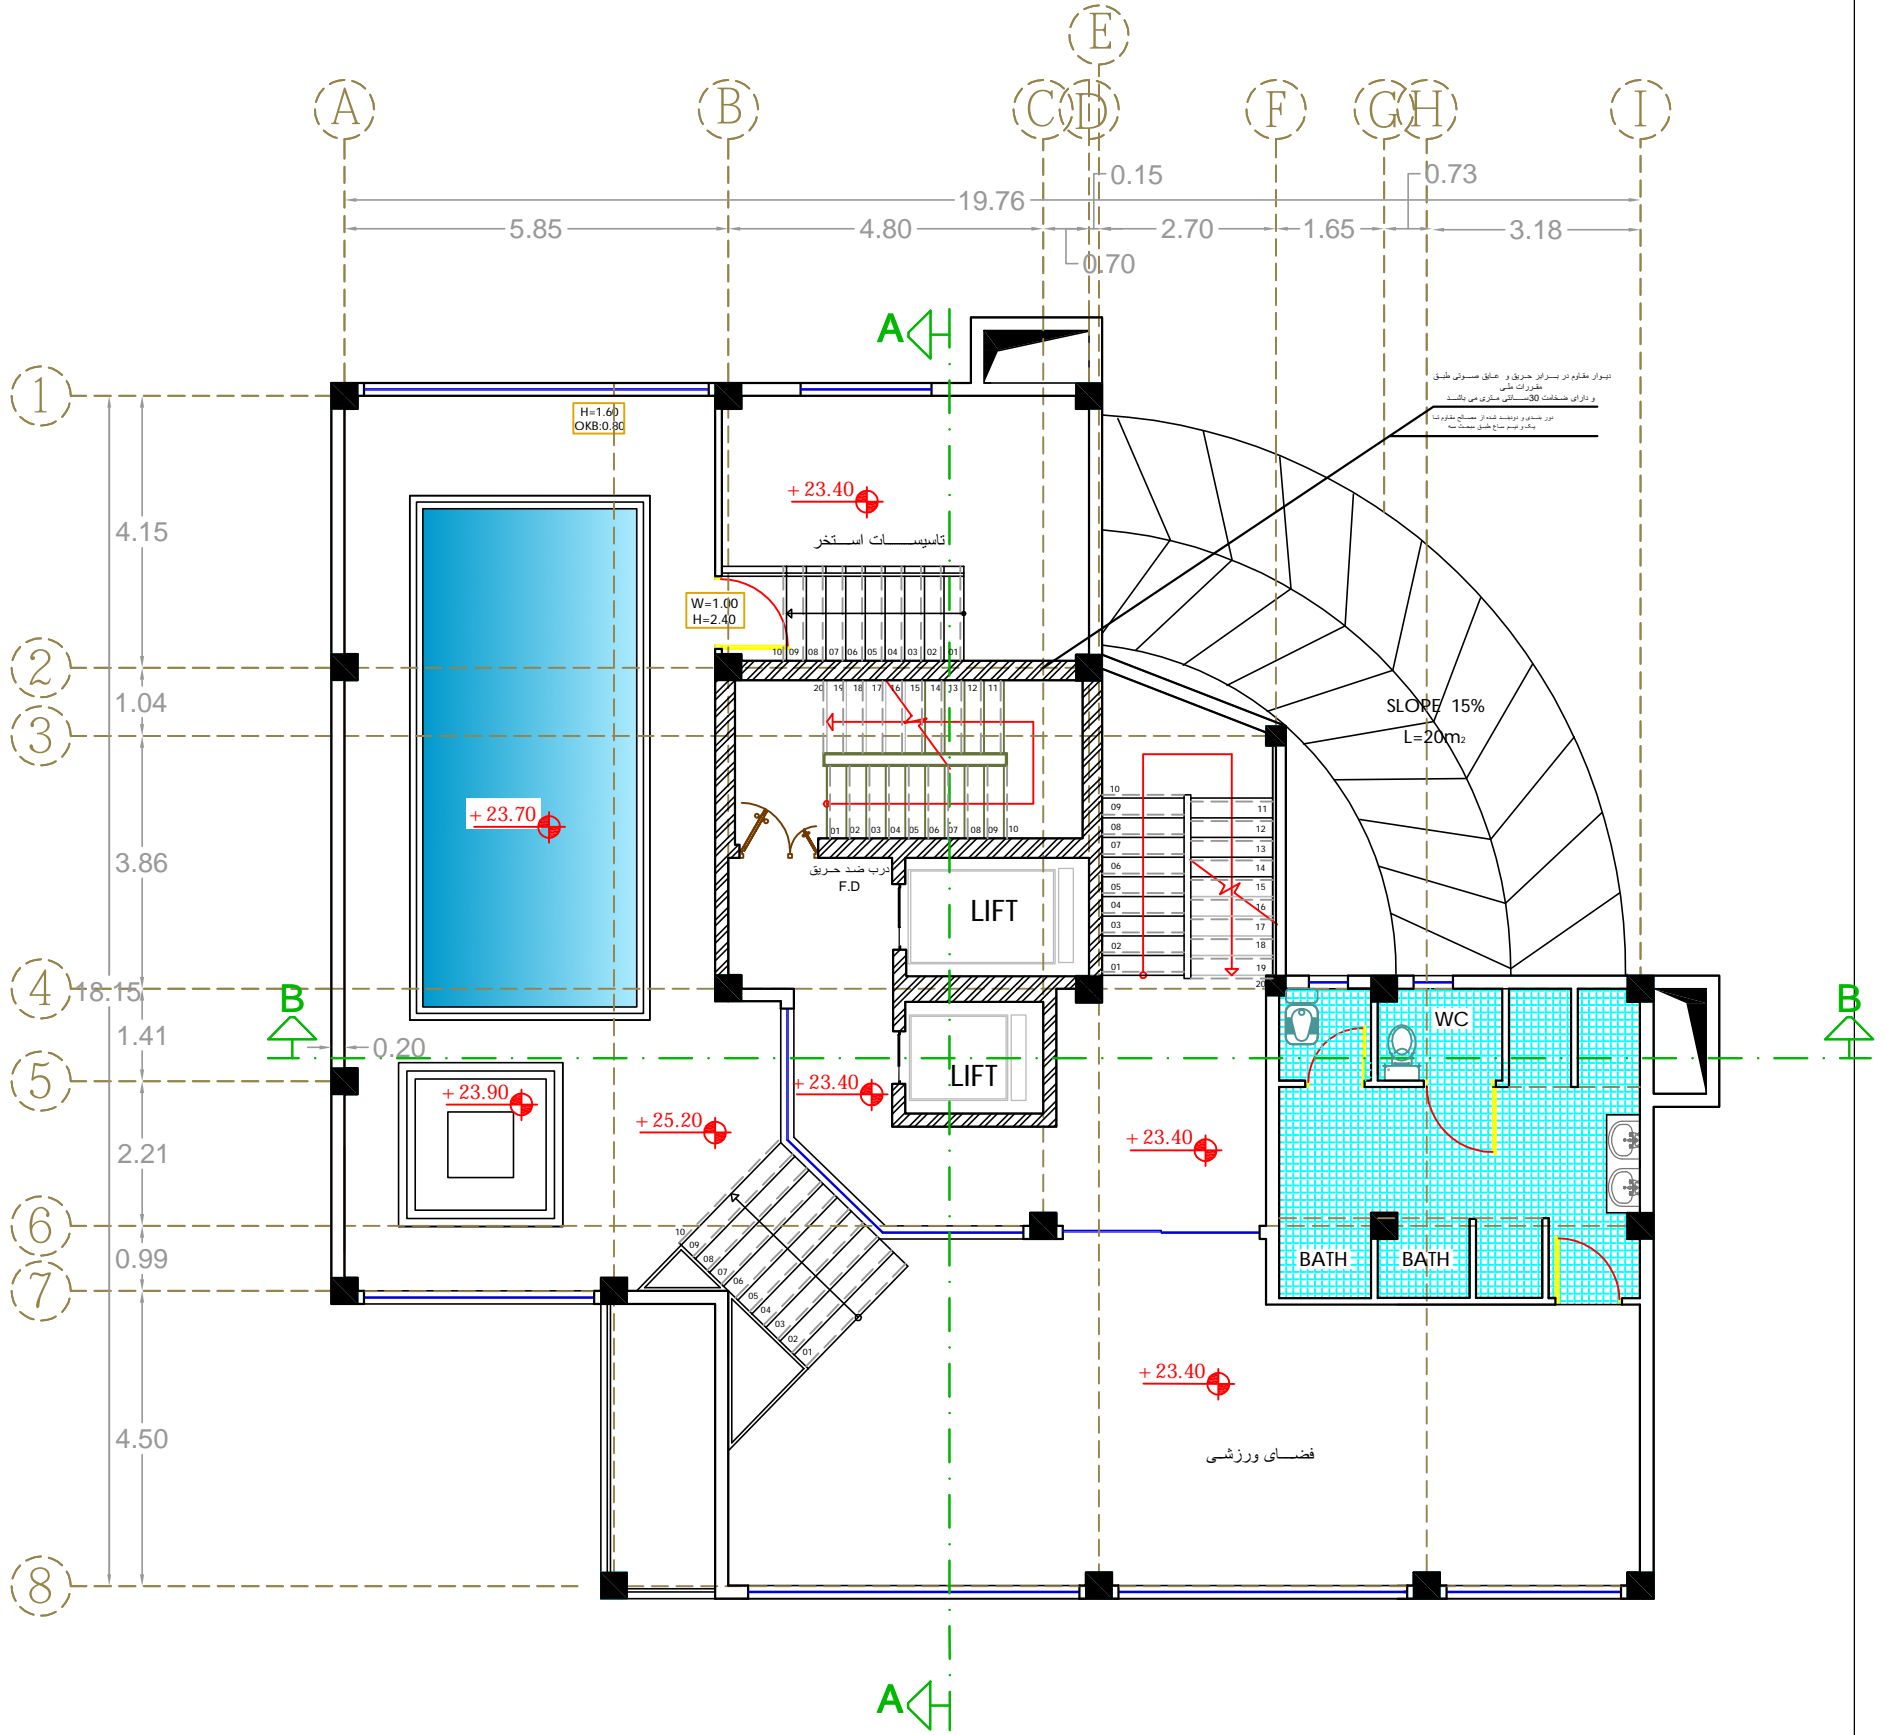

Revagha architecture group

PRODUCED BY AN AUTODESK EDUCATIONAL PRODUCT

PRODUCED BY AN AUTODESK EDUCATIONAL PRODUCT

مهندس محاسب:	کار فرما: آقای شریفی نیا مهندس ناظر:	عنوان پروژه: مسکونی
مقیاس 1/100	معمار: م. پورغفور	طراح: سهیلا ایلی
پلان مبلمان دوم	عنوان نقشه:	آدرس: سلمان شهر دریا گوشه خیابان 1