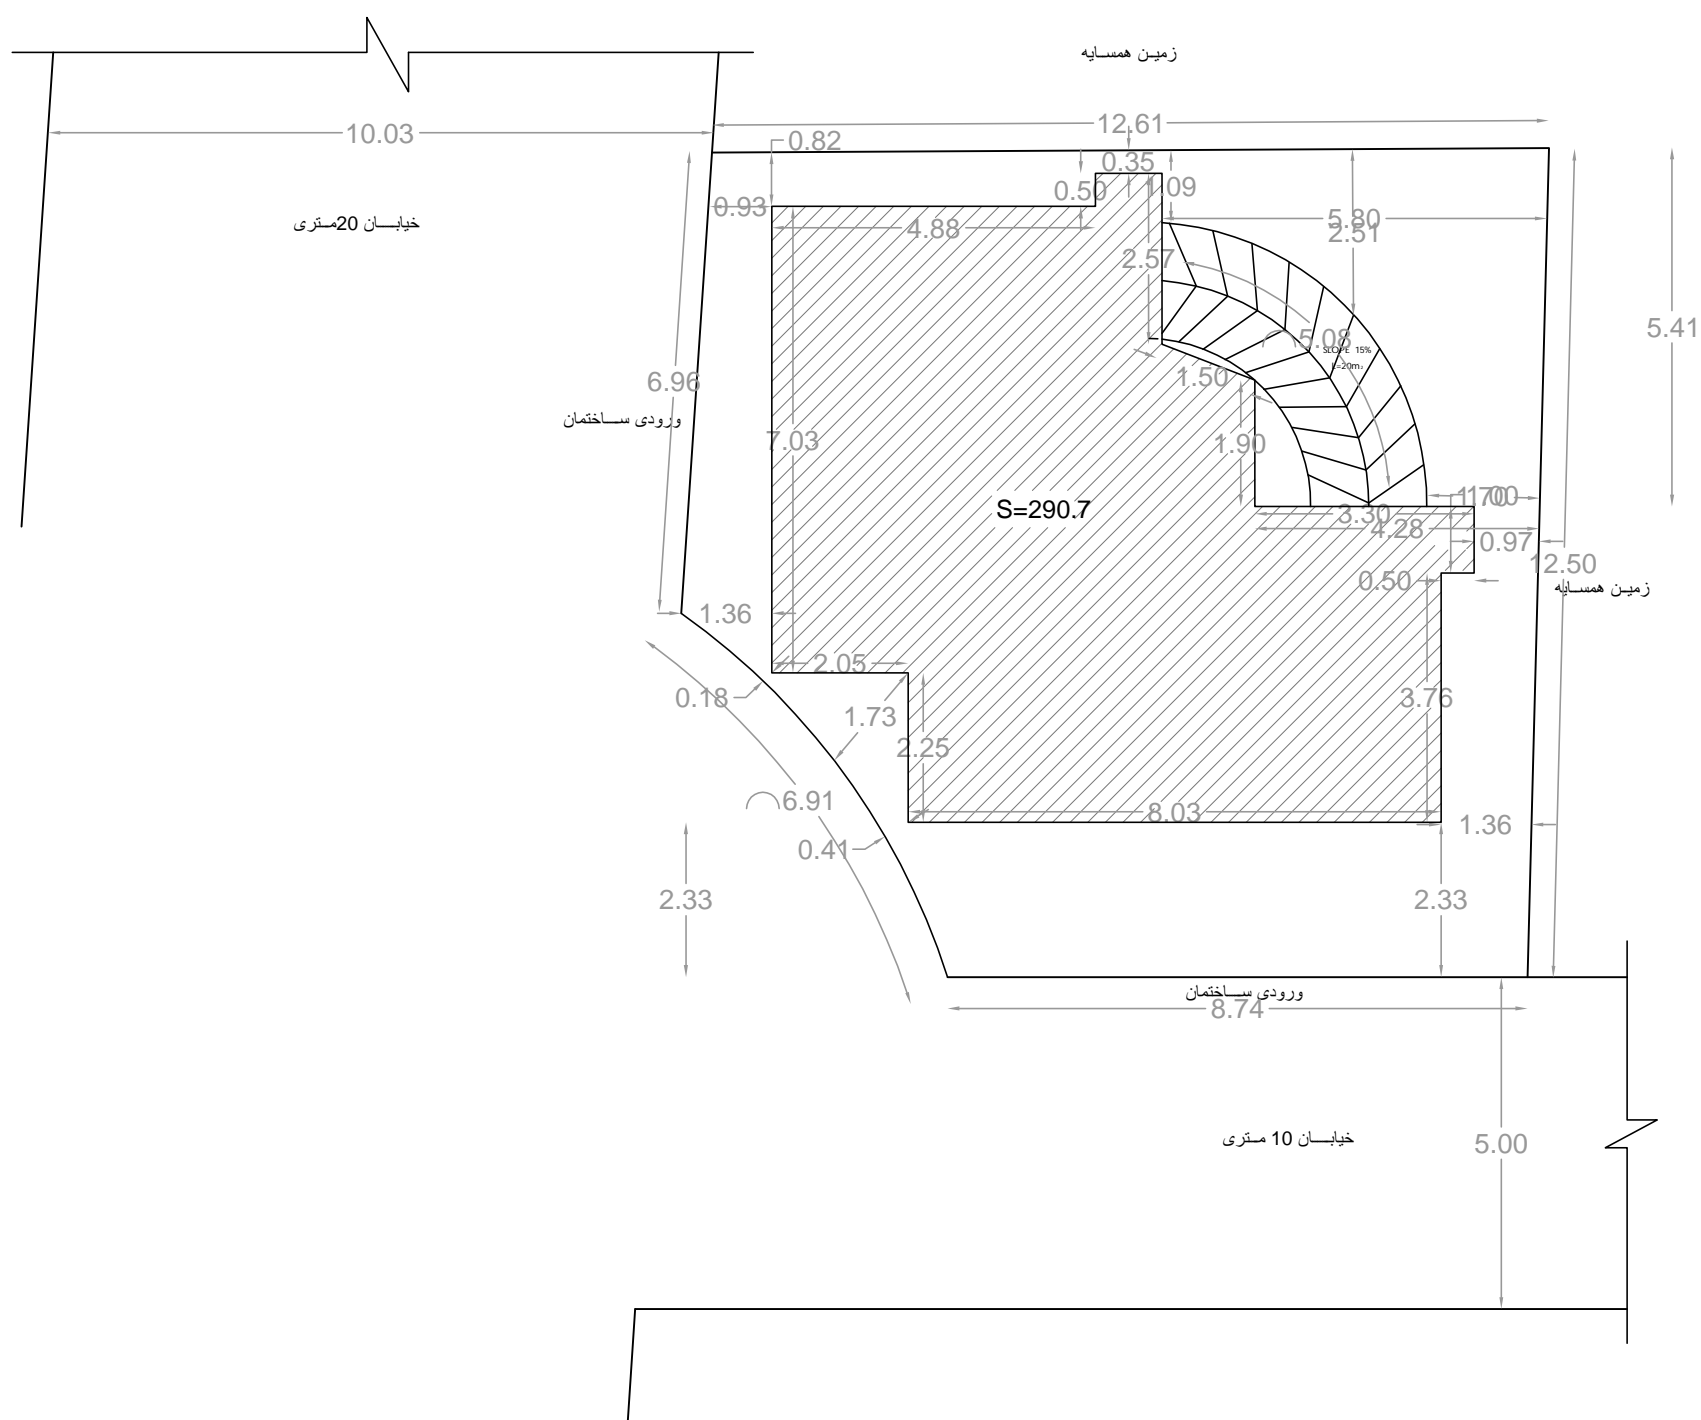

Revaghection architecture group

مهندس محاسب:	مهندس ناظر:	کار فرما: آقای شریفی نیا	عنوان پروژه: مسکونی
مقیاس 1/200	کد نقشه:	معمار: م.پورغفور	طراح: سهیلایلی
سایت پلان	عنوان نقشه:	شهرداری سلمان شهر	آدرس: سلمان شهر دریاگوشه خیابان 1