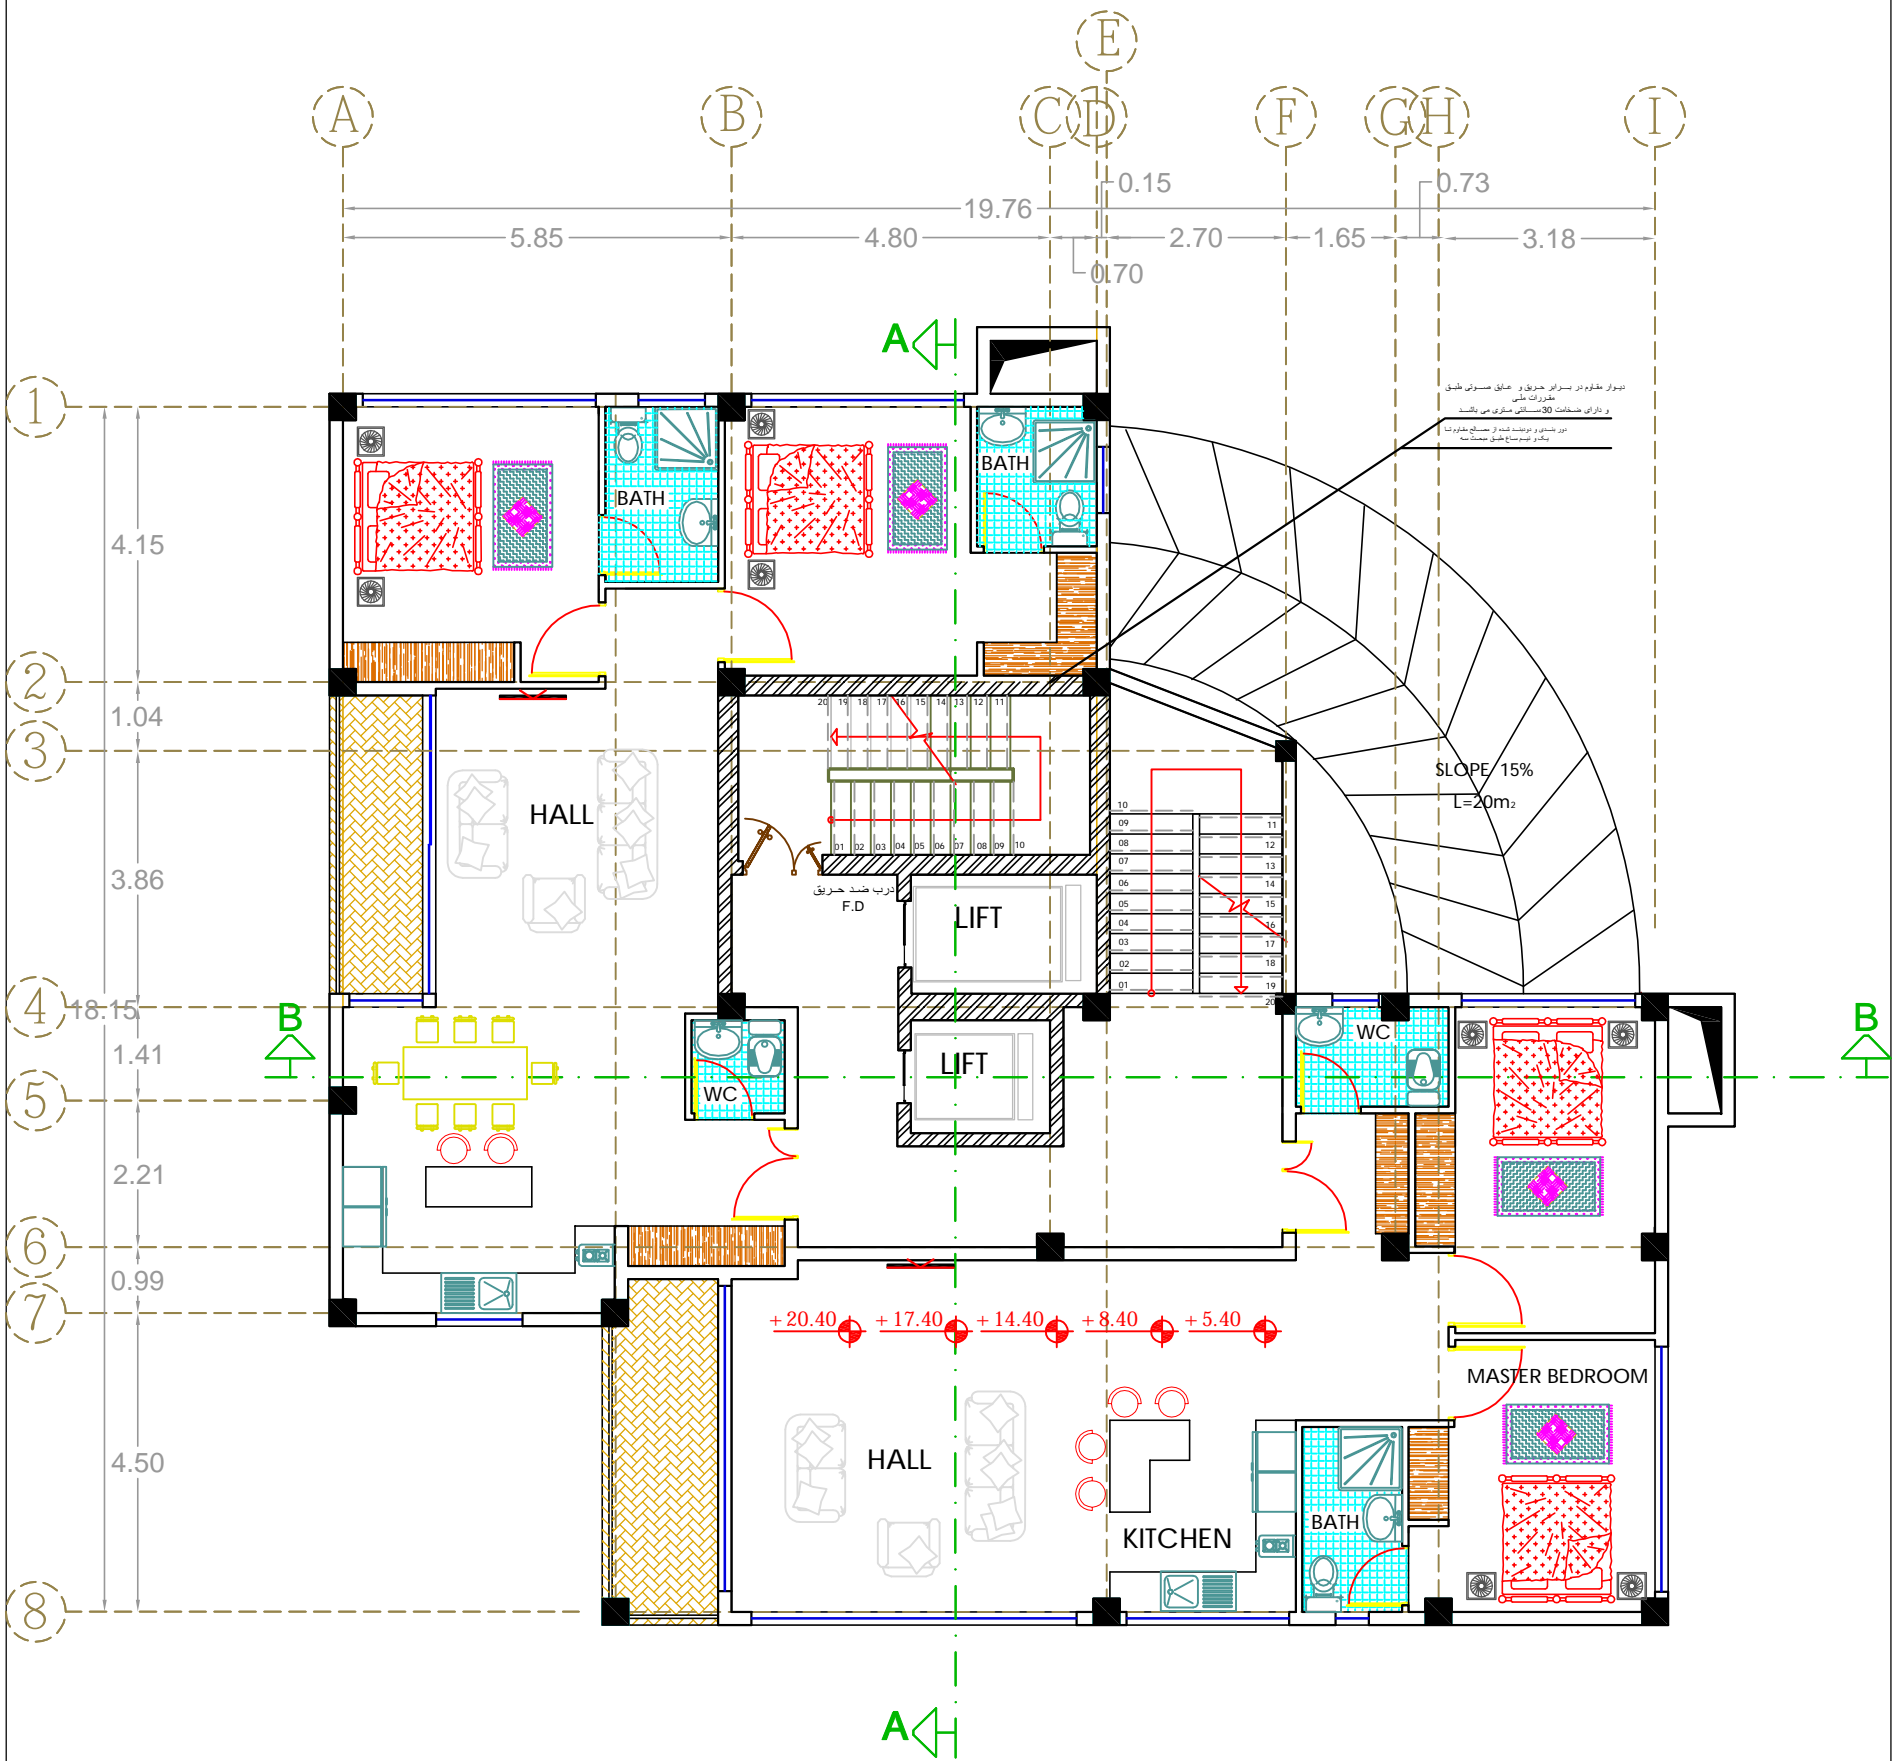

Revag action architecture group

PRODUCED BY AN AUTODESK EDUCATIONAL PRODUCT

PRODUCED BY AN AUTODESK EDUCATIONAL PRODUCT

مهندس محاسب:	مهندس ناظر:	کار فرما: آقای شریفی نیا	عنوان پروژه: مسکونی
مقیاس 1/100	کد نقشه:	معمار: م. پورغفور	طراح: سهیلا ایلی
پلان مبلمان دوم	عنوان نقشه:	شهرداری سلمان شهر	آدرس: سلمان شهر دریا گوشه خیابان 1