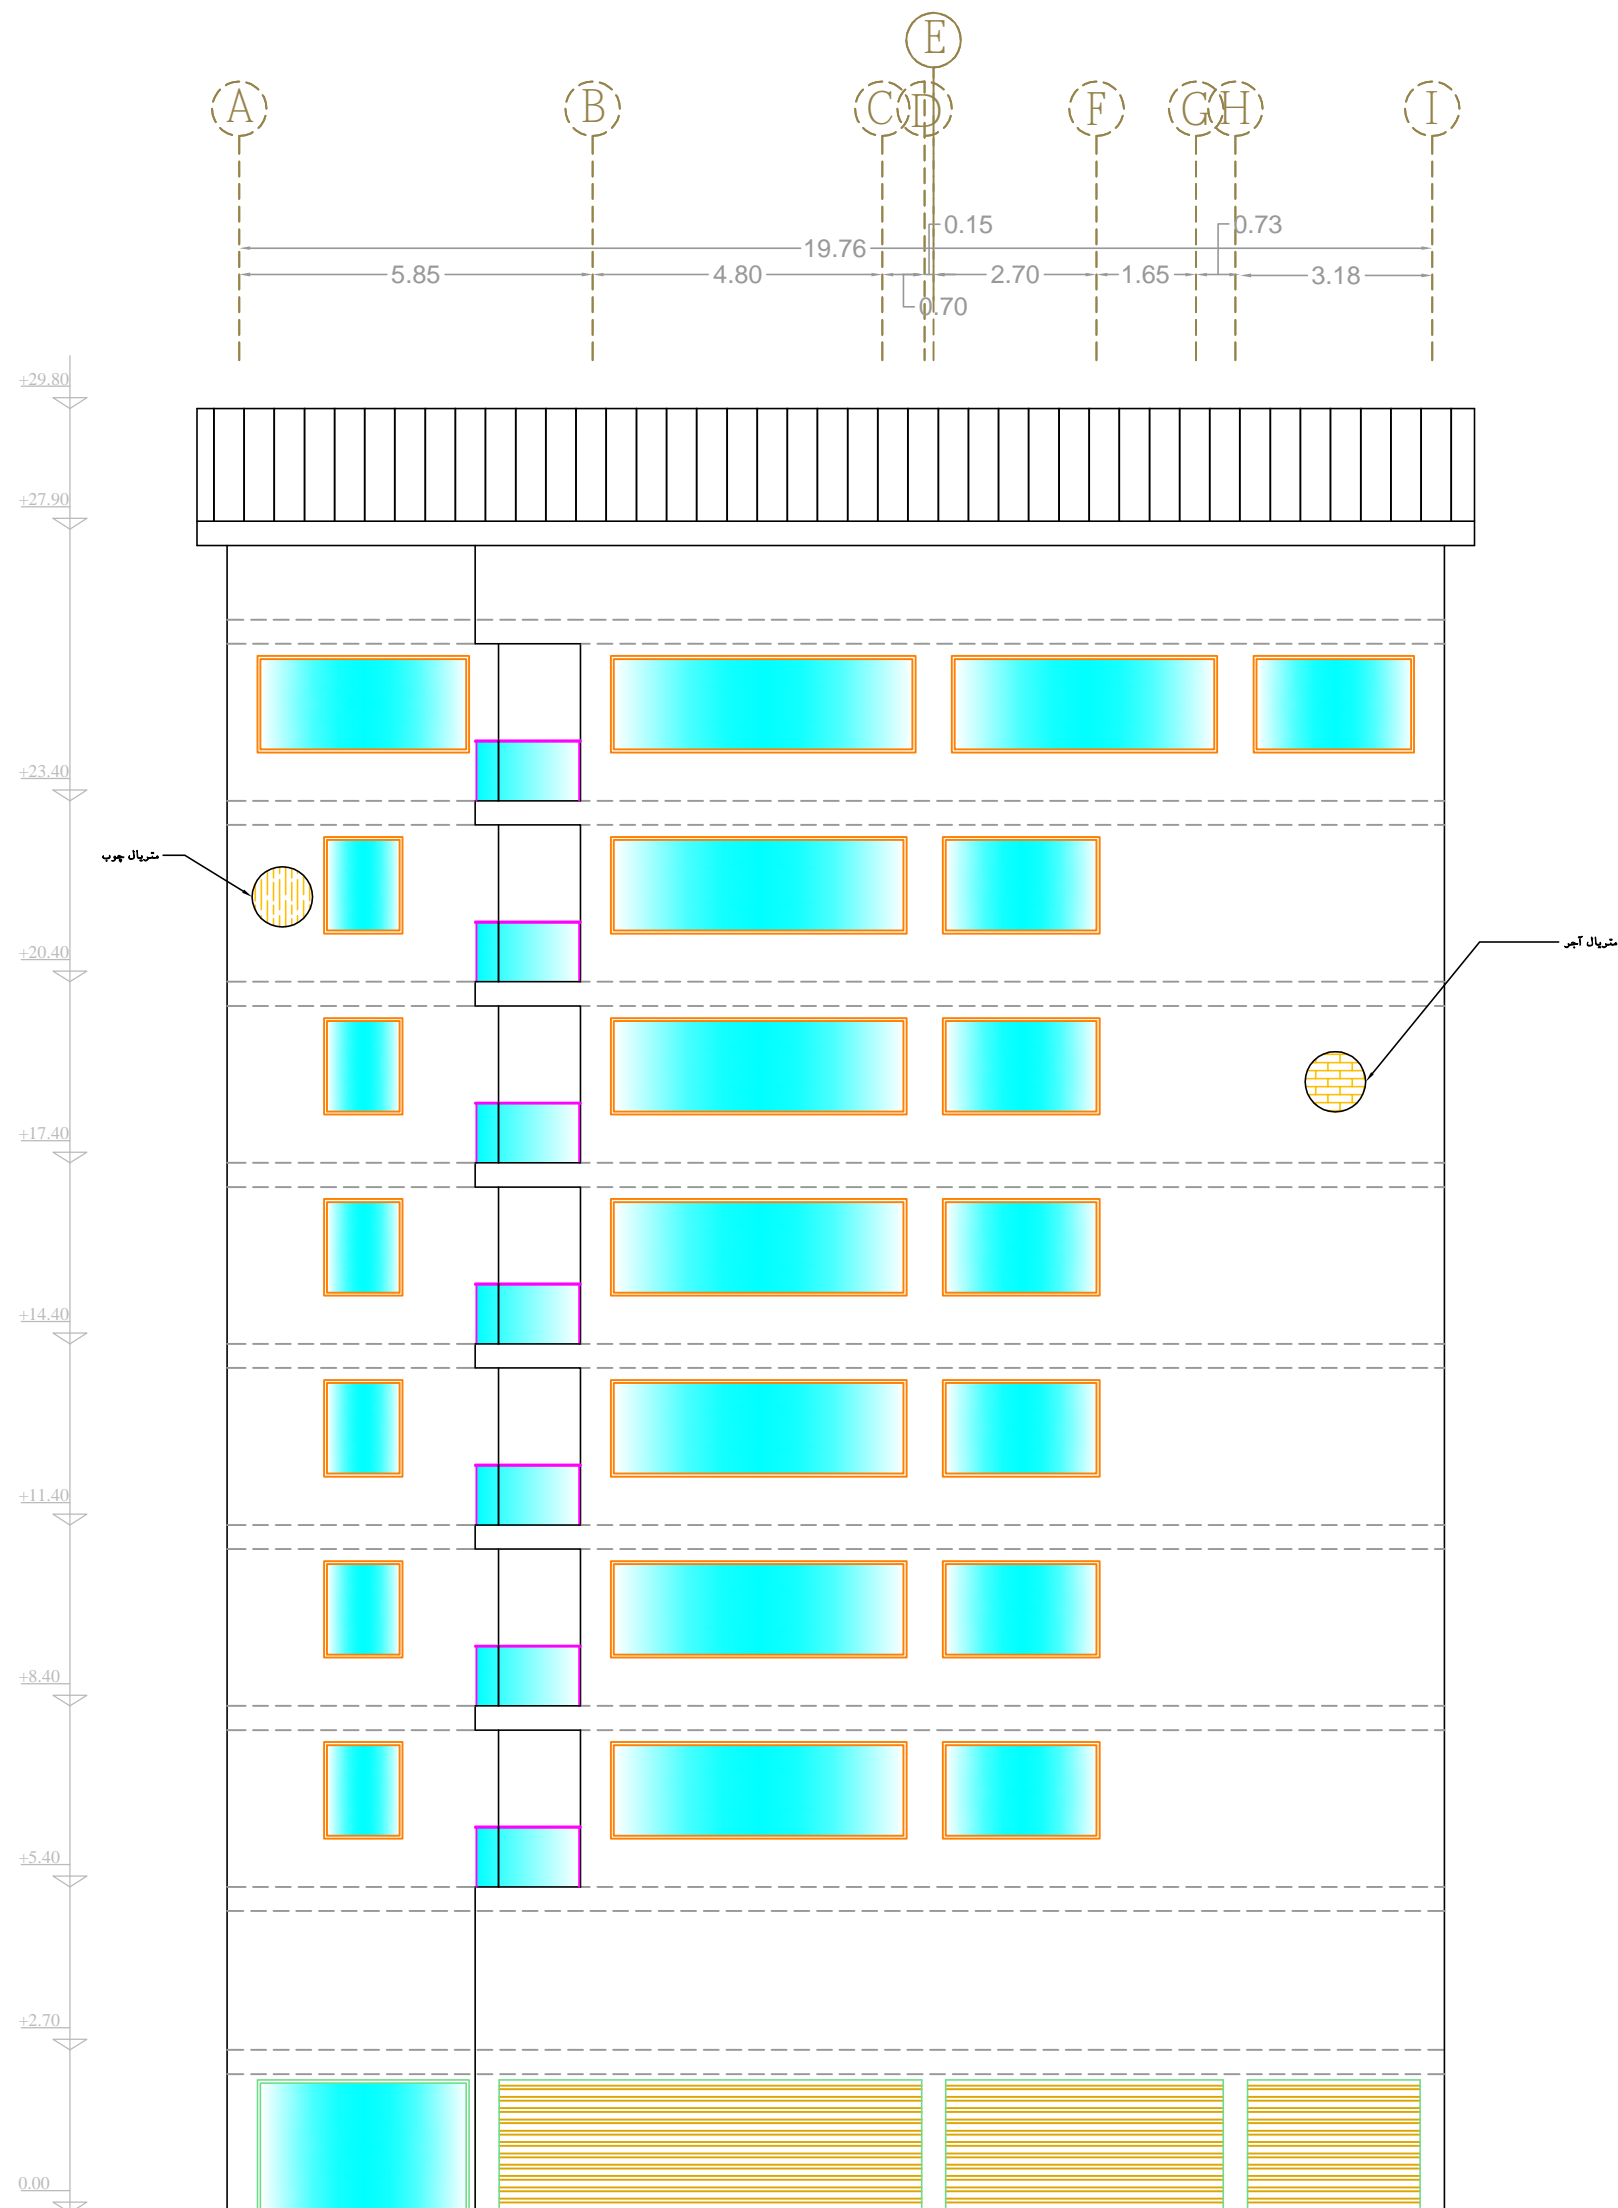

R

Revaghection architecture group

عنوان پروژه: مسکونی	کار فرما: آقای شریفی نیا	مهندس ناظر:	مهندس محاسب:
طراح: سهیلا ایلی	معمار: م. پورغفور	کد نقشه:	مقیاس 1/100
آدرس: سلمان شهر دریا گوشه خیابان 1	شهرداری سلمان شهر	عنوان نقشه:	نمای جنوبی