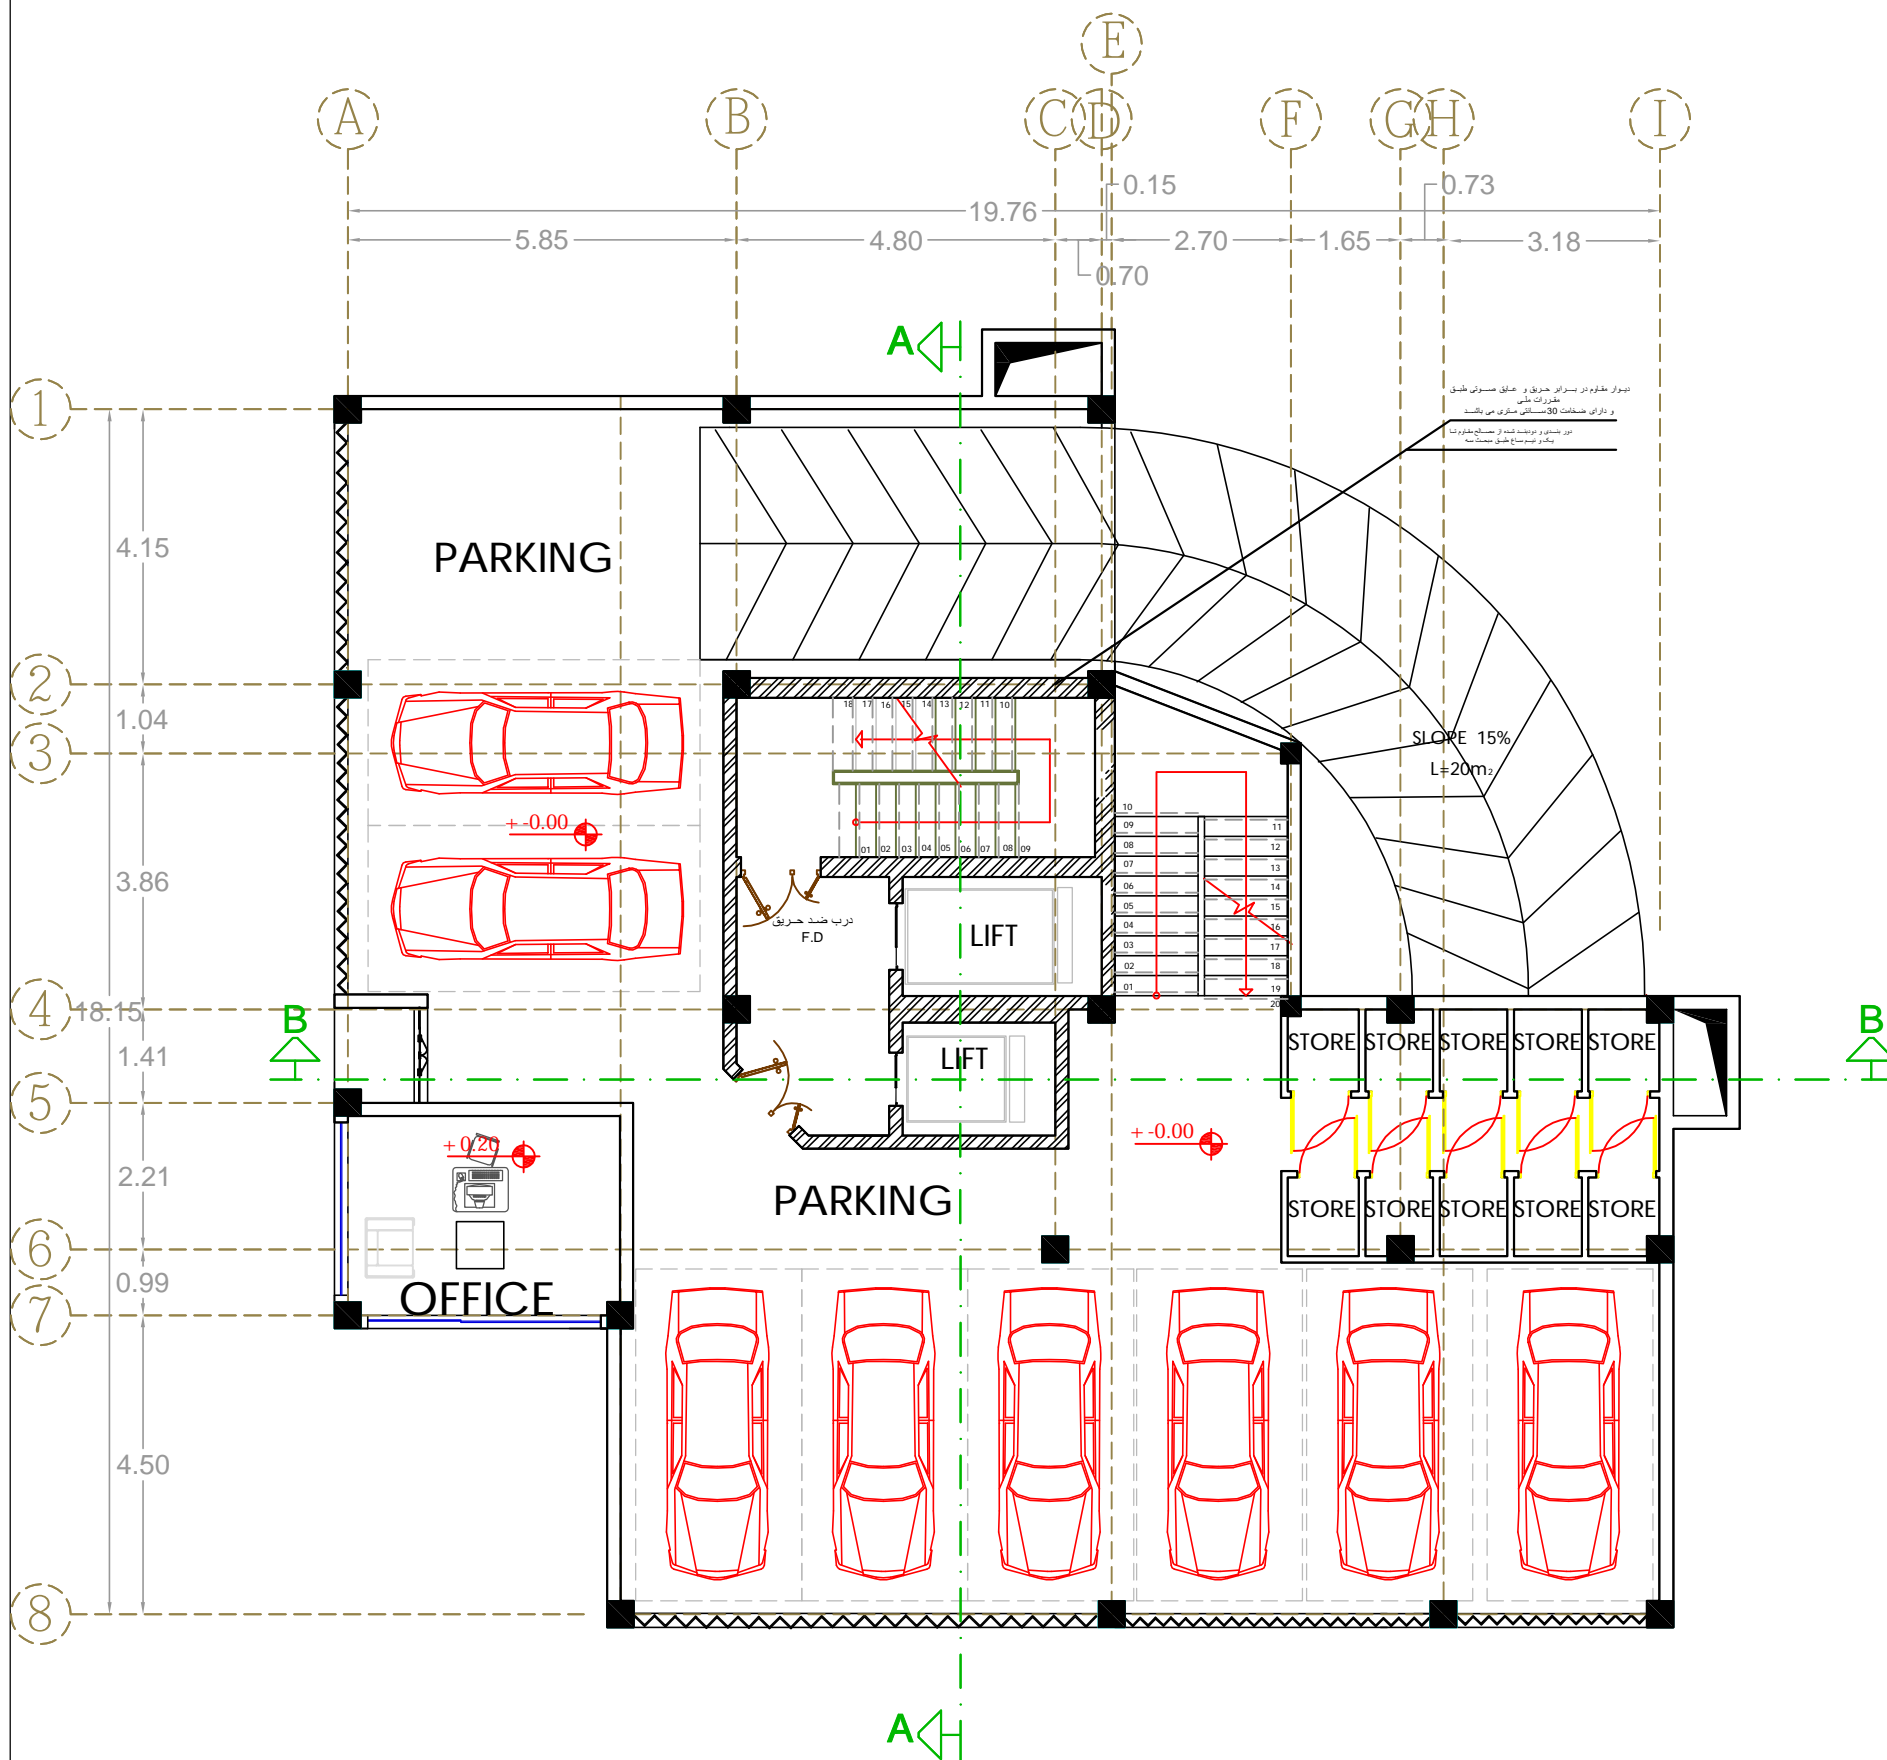

Revag action architecture group

عنوان پروژه: مسکونی	کار فرما: آقای شریفی نیا	مهندس ناظر:	مهندس محاسب:
طراح: سهیلا ایلی	معمار: م. پورغفور	کد نقشه:	مقیاس 1/100
آدرس: سلمان شهر دریا گوشه خیابان 1	شهرداری سلمان شهر	عنوان نقشه:	پلان مبلمان همکف