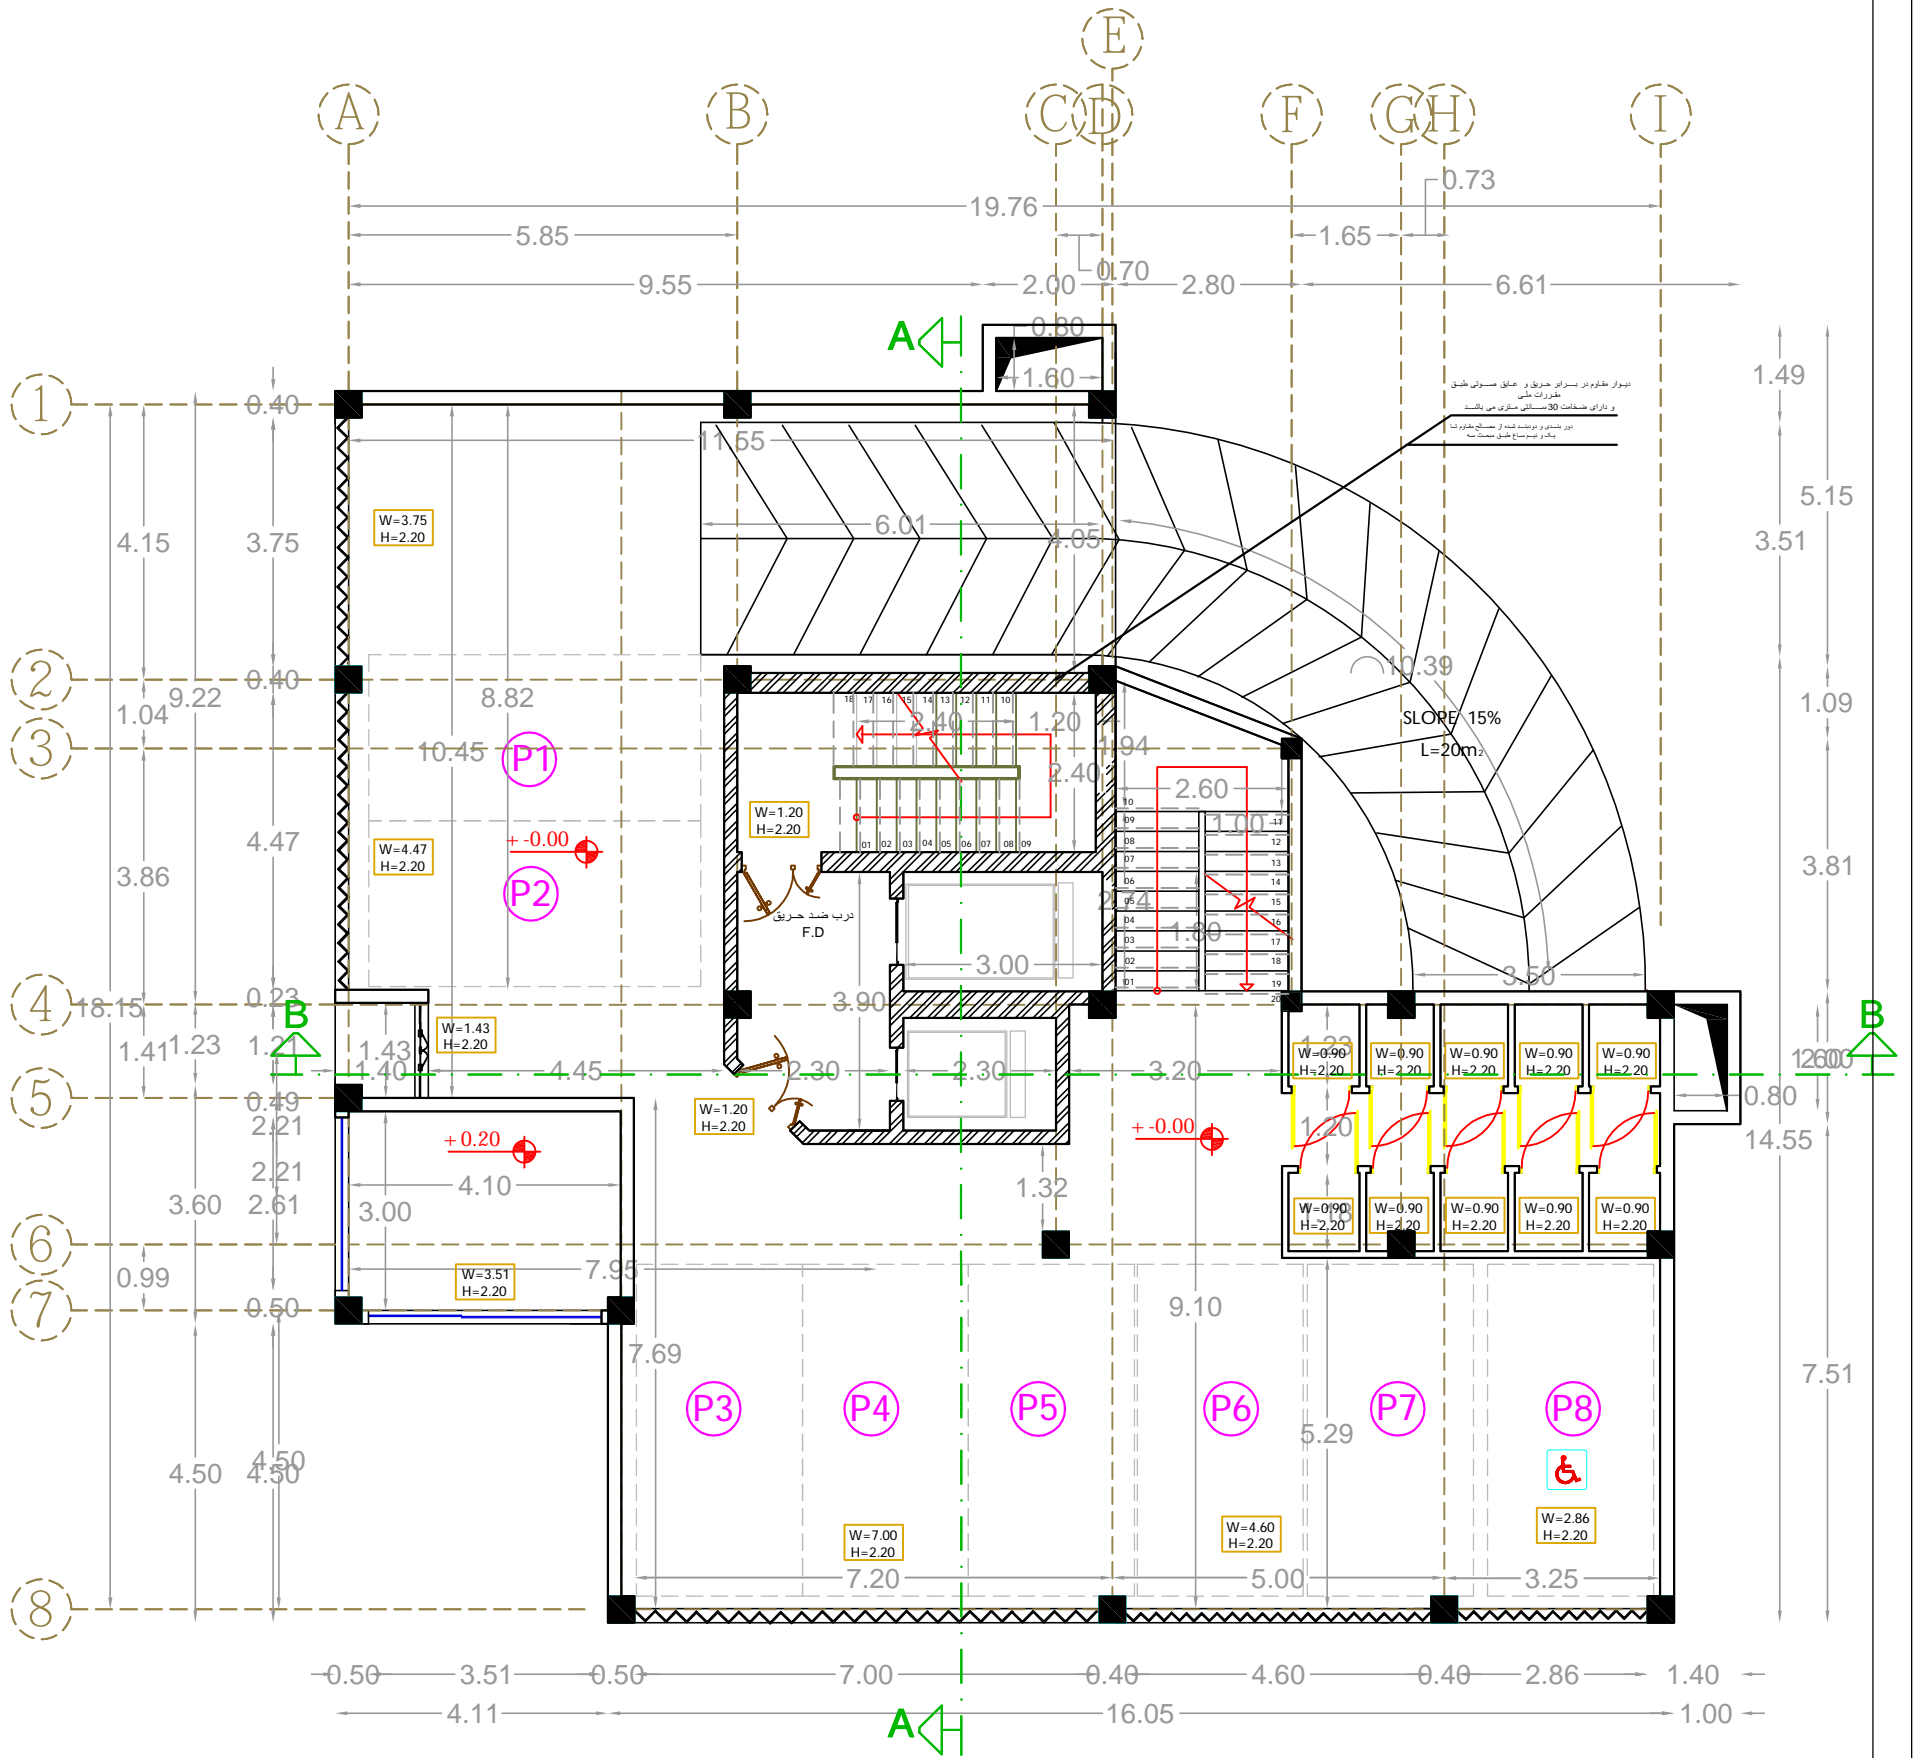

Revag action architecture group

PRODUCED BY AN AUTODESK EDUCATIONAL PRODUCT

PRODUCED BY AN AUTODESK EDUCATIONAL PRODUCT

عنوان پروژه: مسکونی	کار فرما: آقای شریفی نیا	مهندس ناظر:	مهندس محاسب:
طراح: سهیلا ایلی	معمار: م. پورغفور	کد نقشه:	مقیاس 1/100
آدرس: سلمان شهر دریا گوشه خیابان 1	شهرداری سلمان شهر	عنوان نقشه: پلان اندازه گذاری همکف