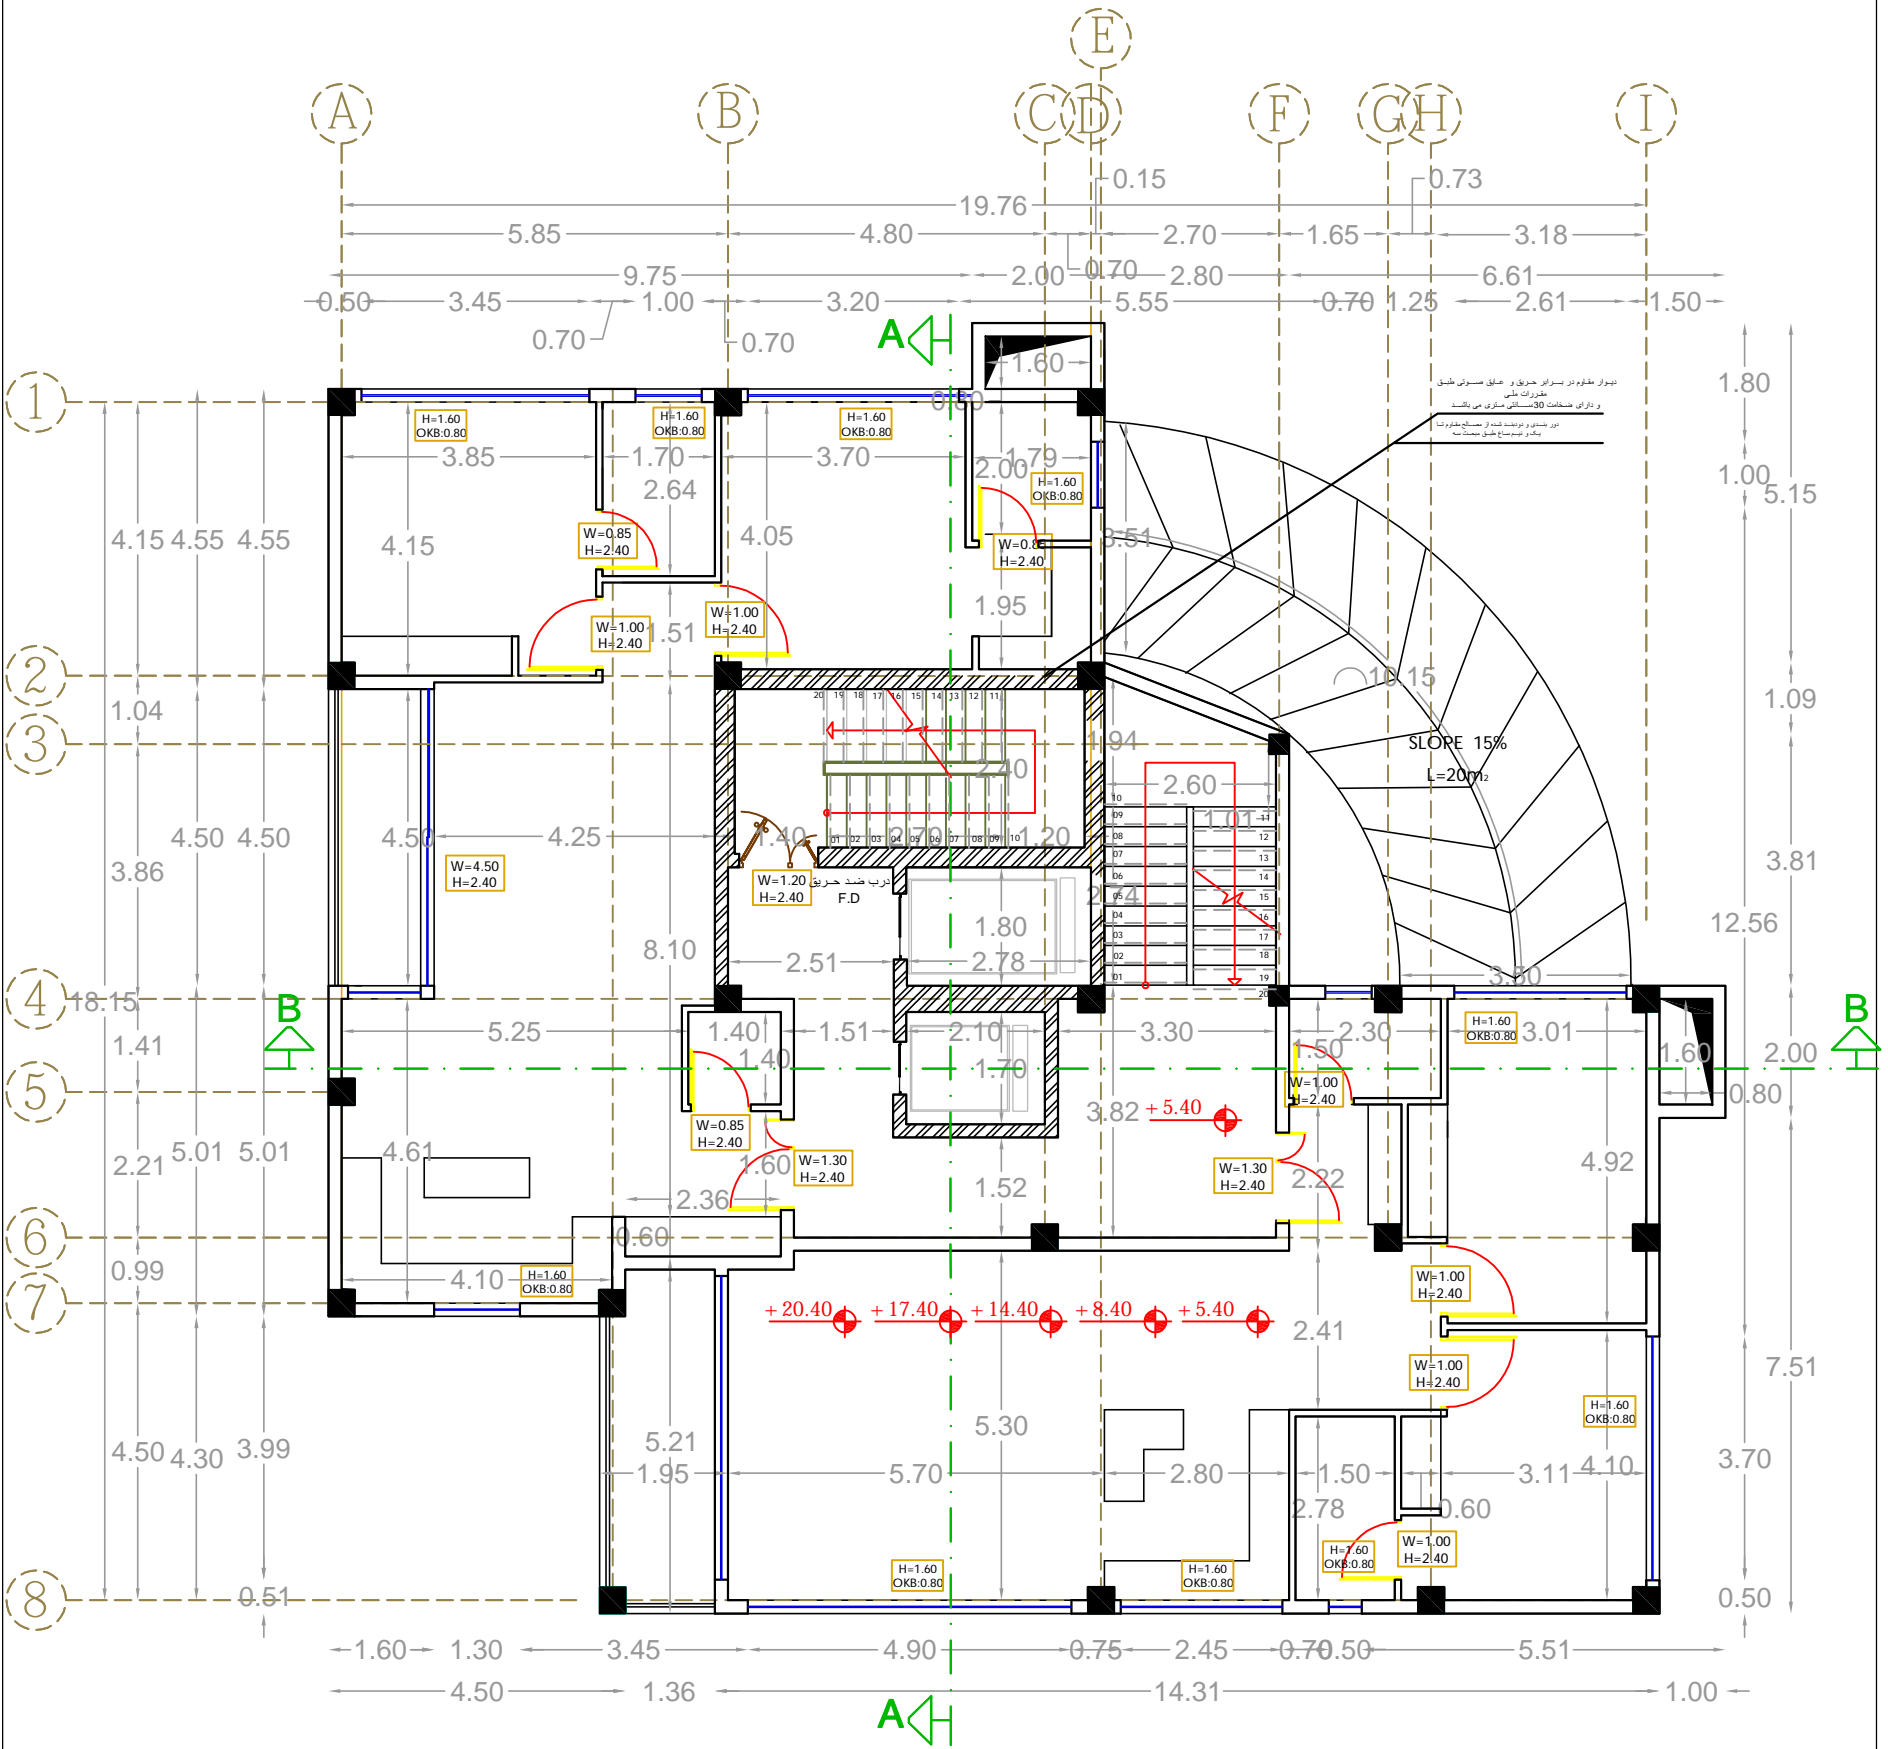

Revaghection architecture group

PRODUCED BY AN AUTODESK EDUCATIONAL PRODUCT

PRODUCED BY AN AUTODESK EDUCATIONAL PRODUCT

عنوان پروژه: مسکونی	کارفرما: آقای شریفی نیا	مهندس ناظر:	مهندس محاسب:
طراح: سهیلایلی	معمار: م.پورغفور	کد نقشه:	مقیاس 1/100
آدرس: سلمان شهر دریاگوشه خیابان 1	شهرداری سلمان شهر	عنوان نقشه:	پلان اندازه گذاری دوم