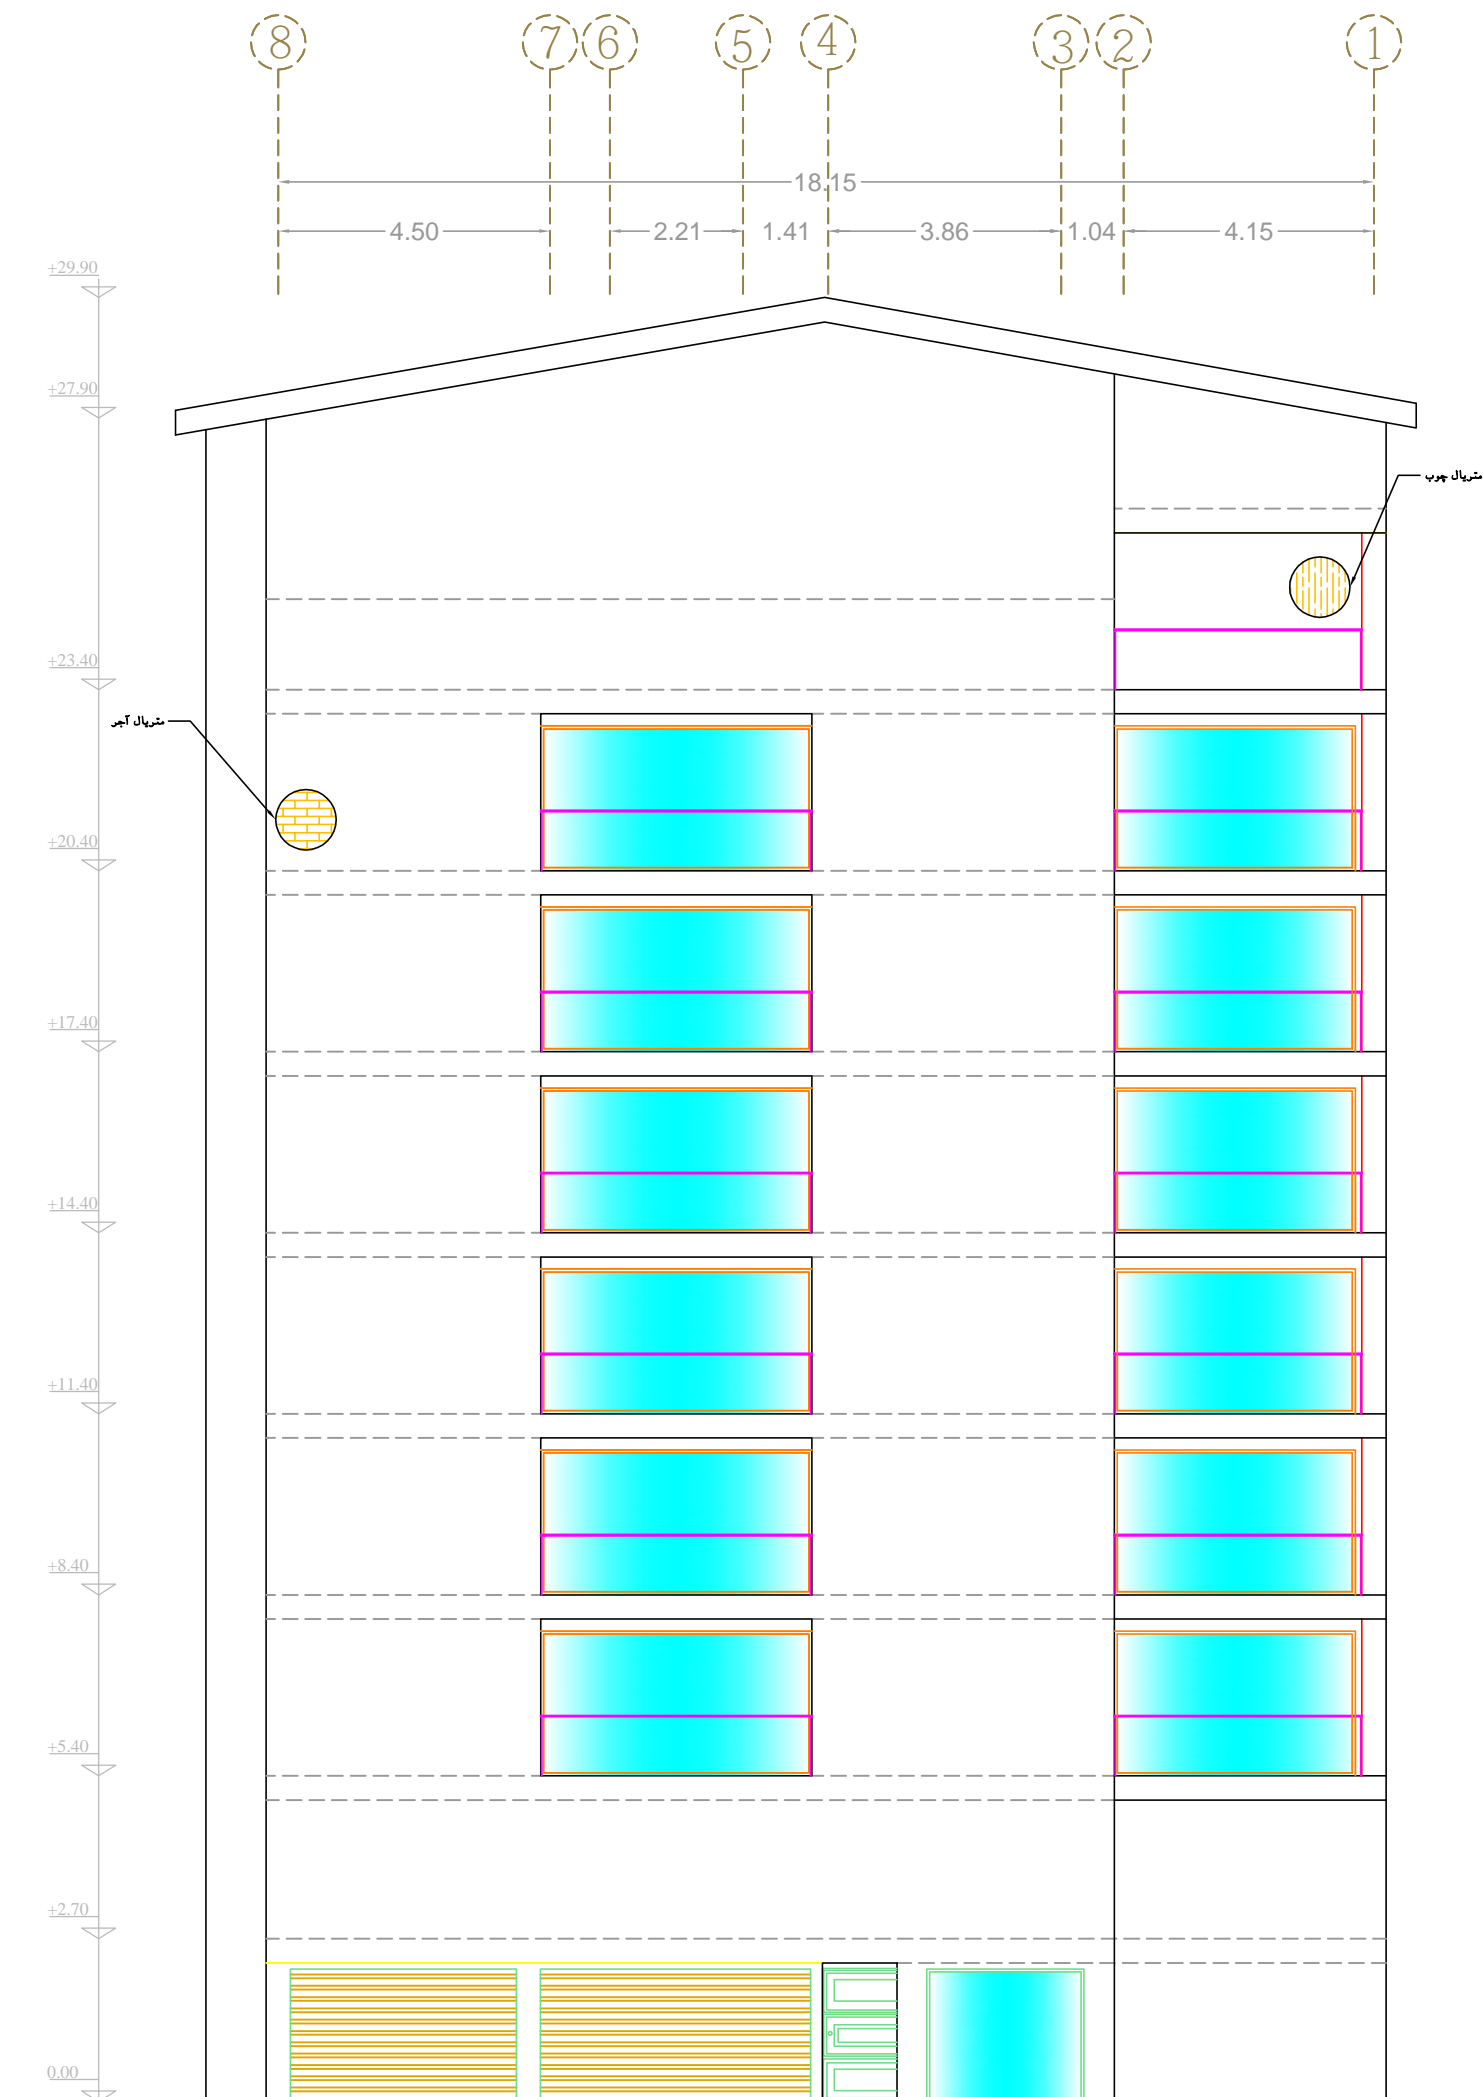

Revagh action architecture group

عنوان پروژه: مسکونی	کار فرما: آقای شریفی نیا	مهندس ناظر:	مهندس محاسب:
طراح: سهیلا ایلی	معمار: م. پورغفور	کد نقشه:	مقیاس 1/100
آدرس: سلمان شهر دریا گوشه خیابان 1	شهرداری سلمان شهر	عنوان نقشه:	نمای غربی