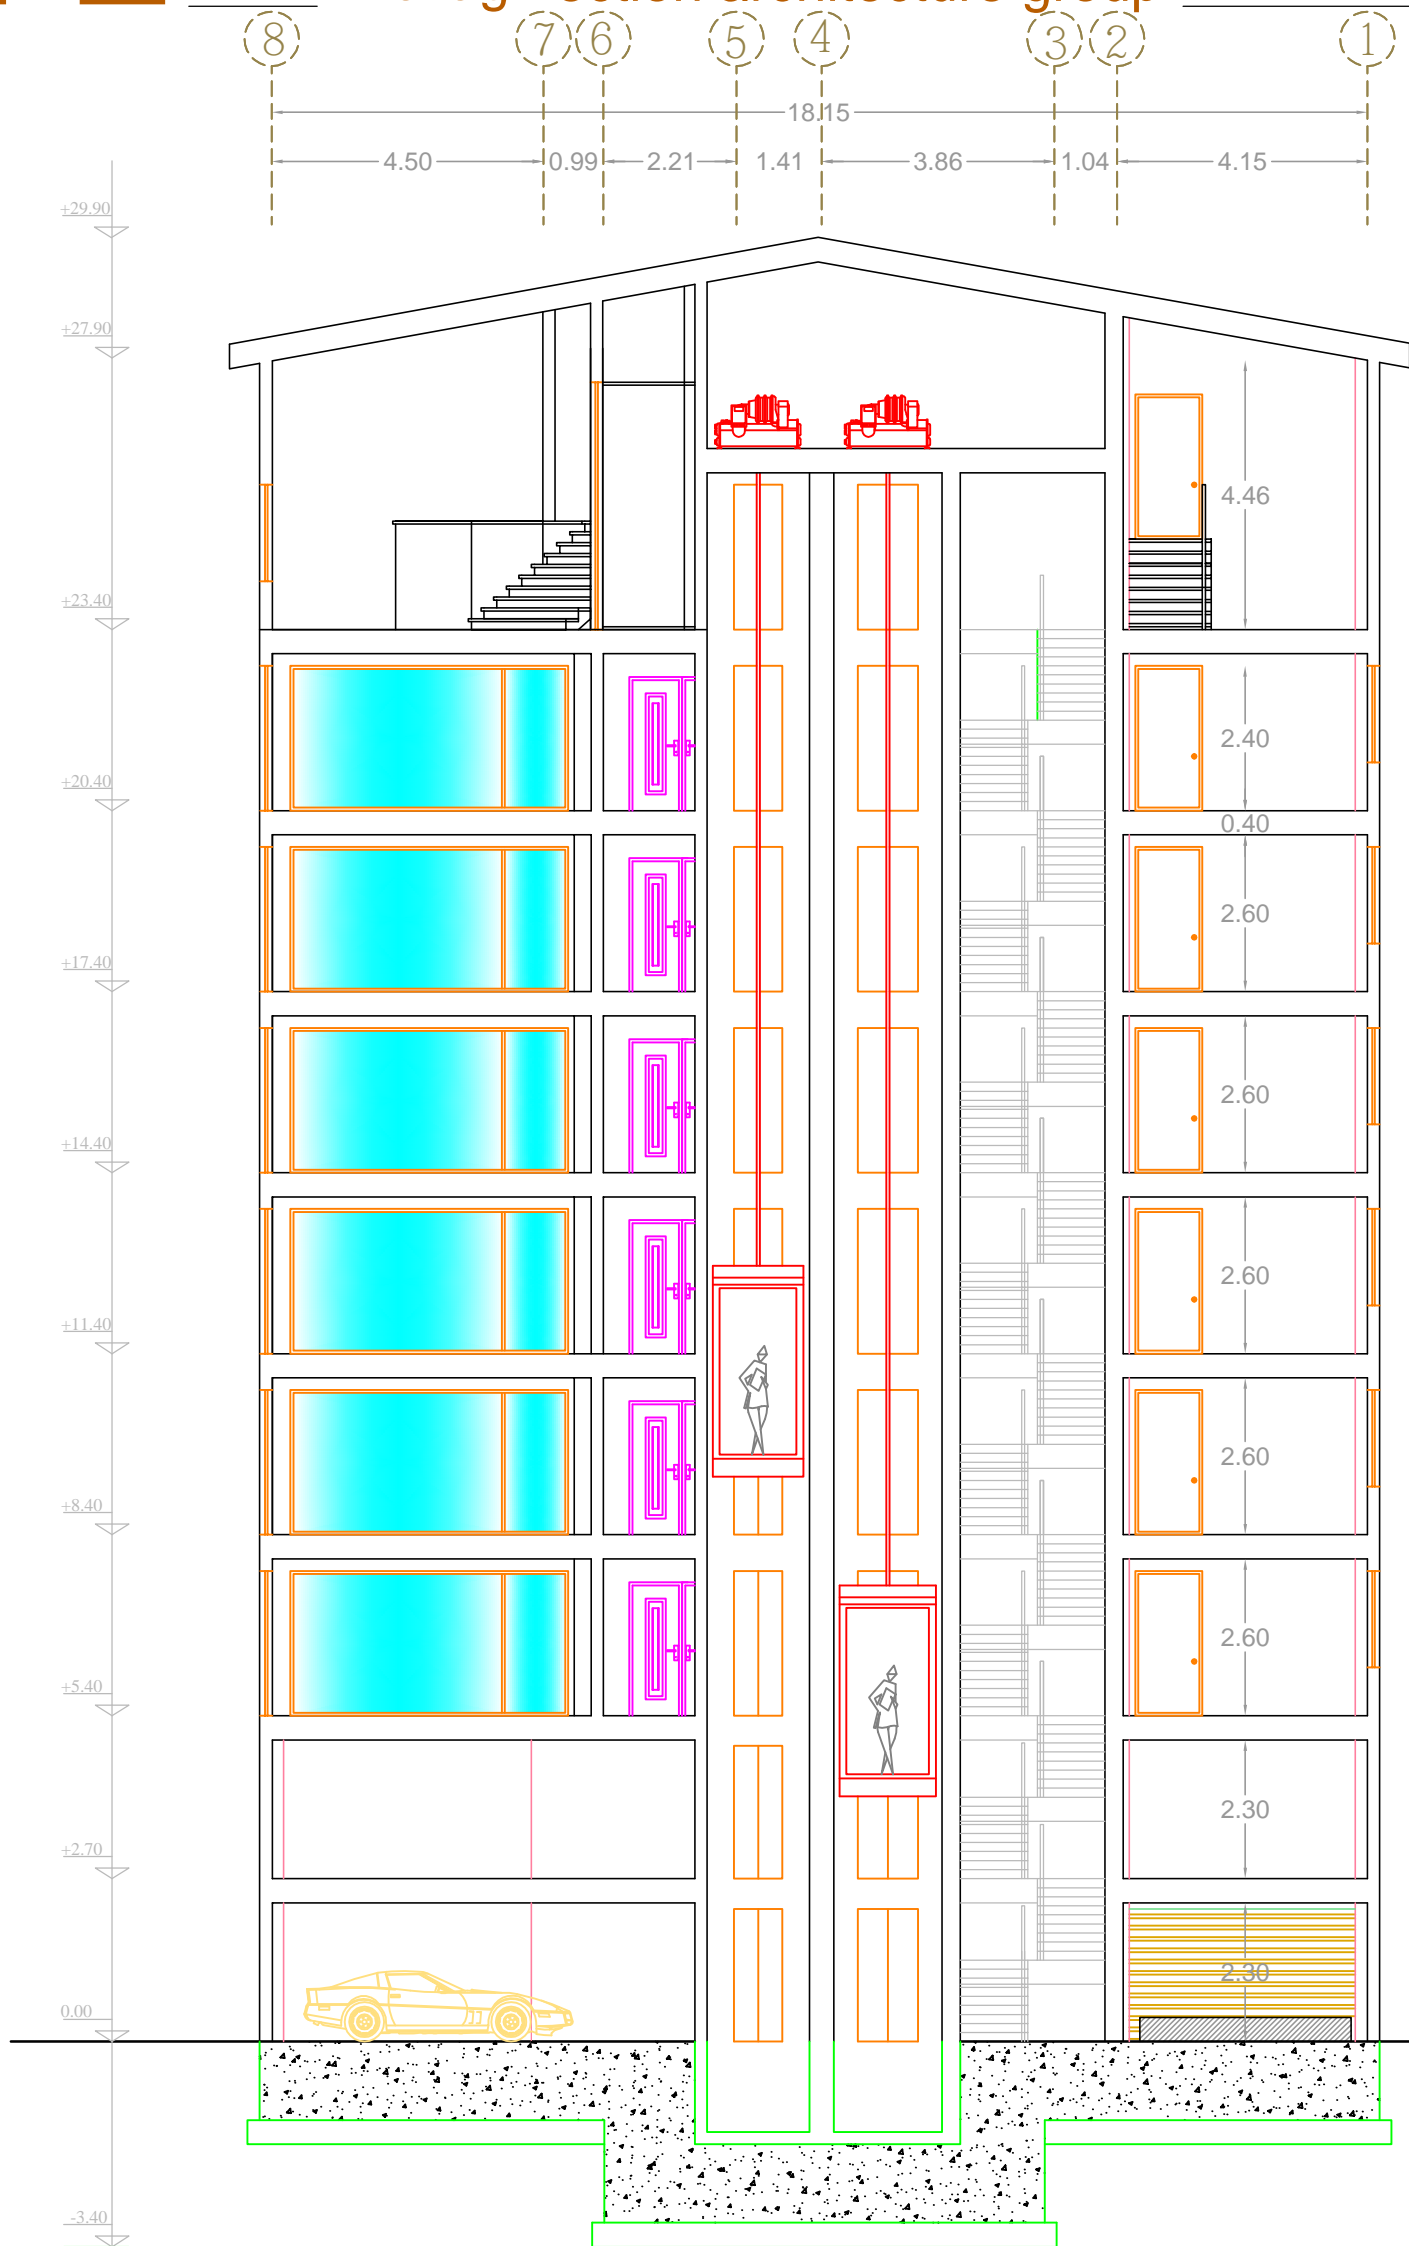

R

Revagh action architecture group

مهندس محاسب:	مهندس ناظر:	کار فرما: آقای شریفی نیا	عنوان پروژه: مسکونی
مقیاس 1/100	کد نقشه:	معمار: م. پورغفور	طراح: سهیلا ایلی
برش B-B	عنوان نقشه:	شهرداری سلمان شهر	آدرس: سلمان شهر دریا گوشه خیابان 1