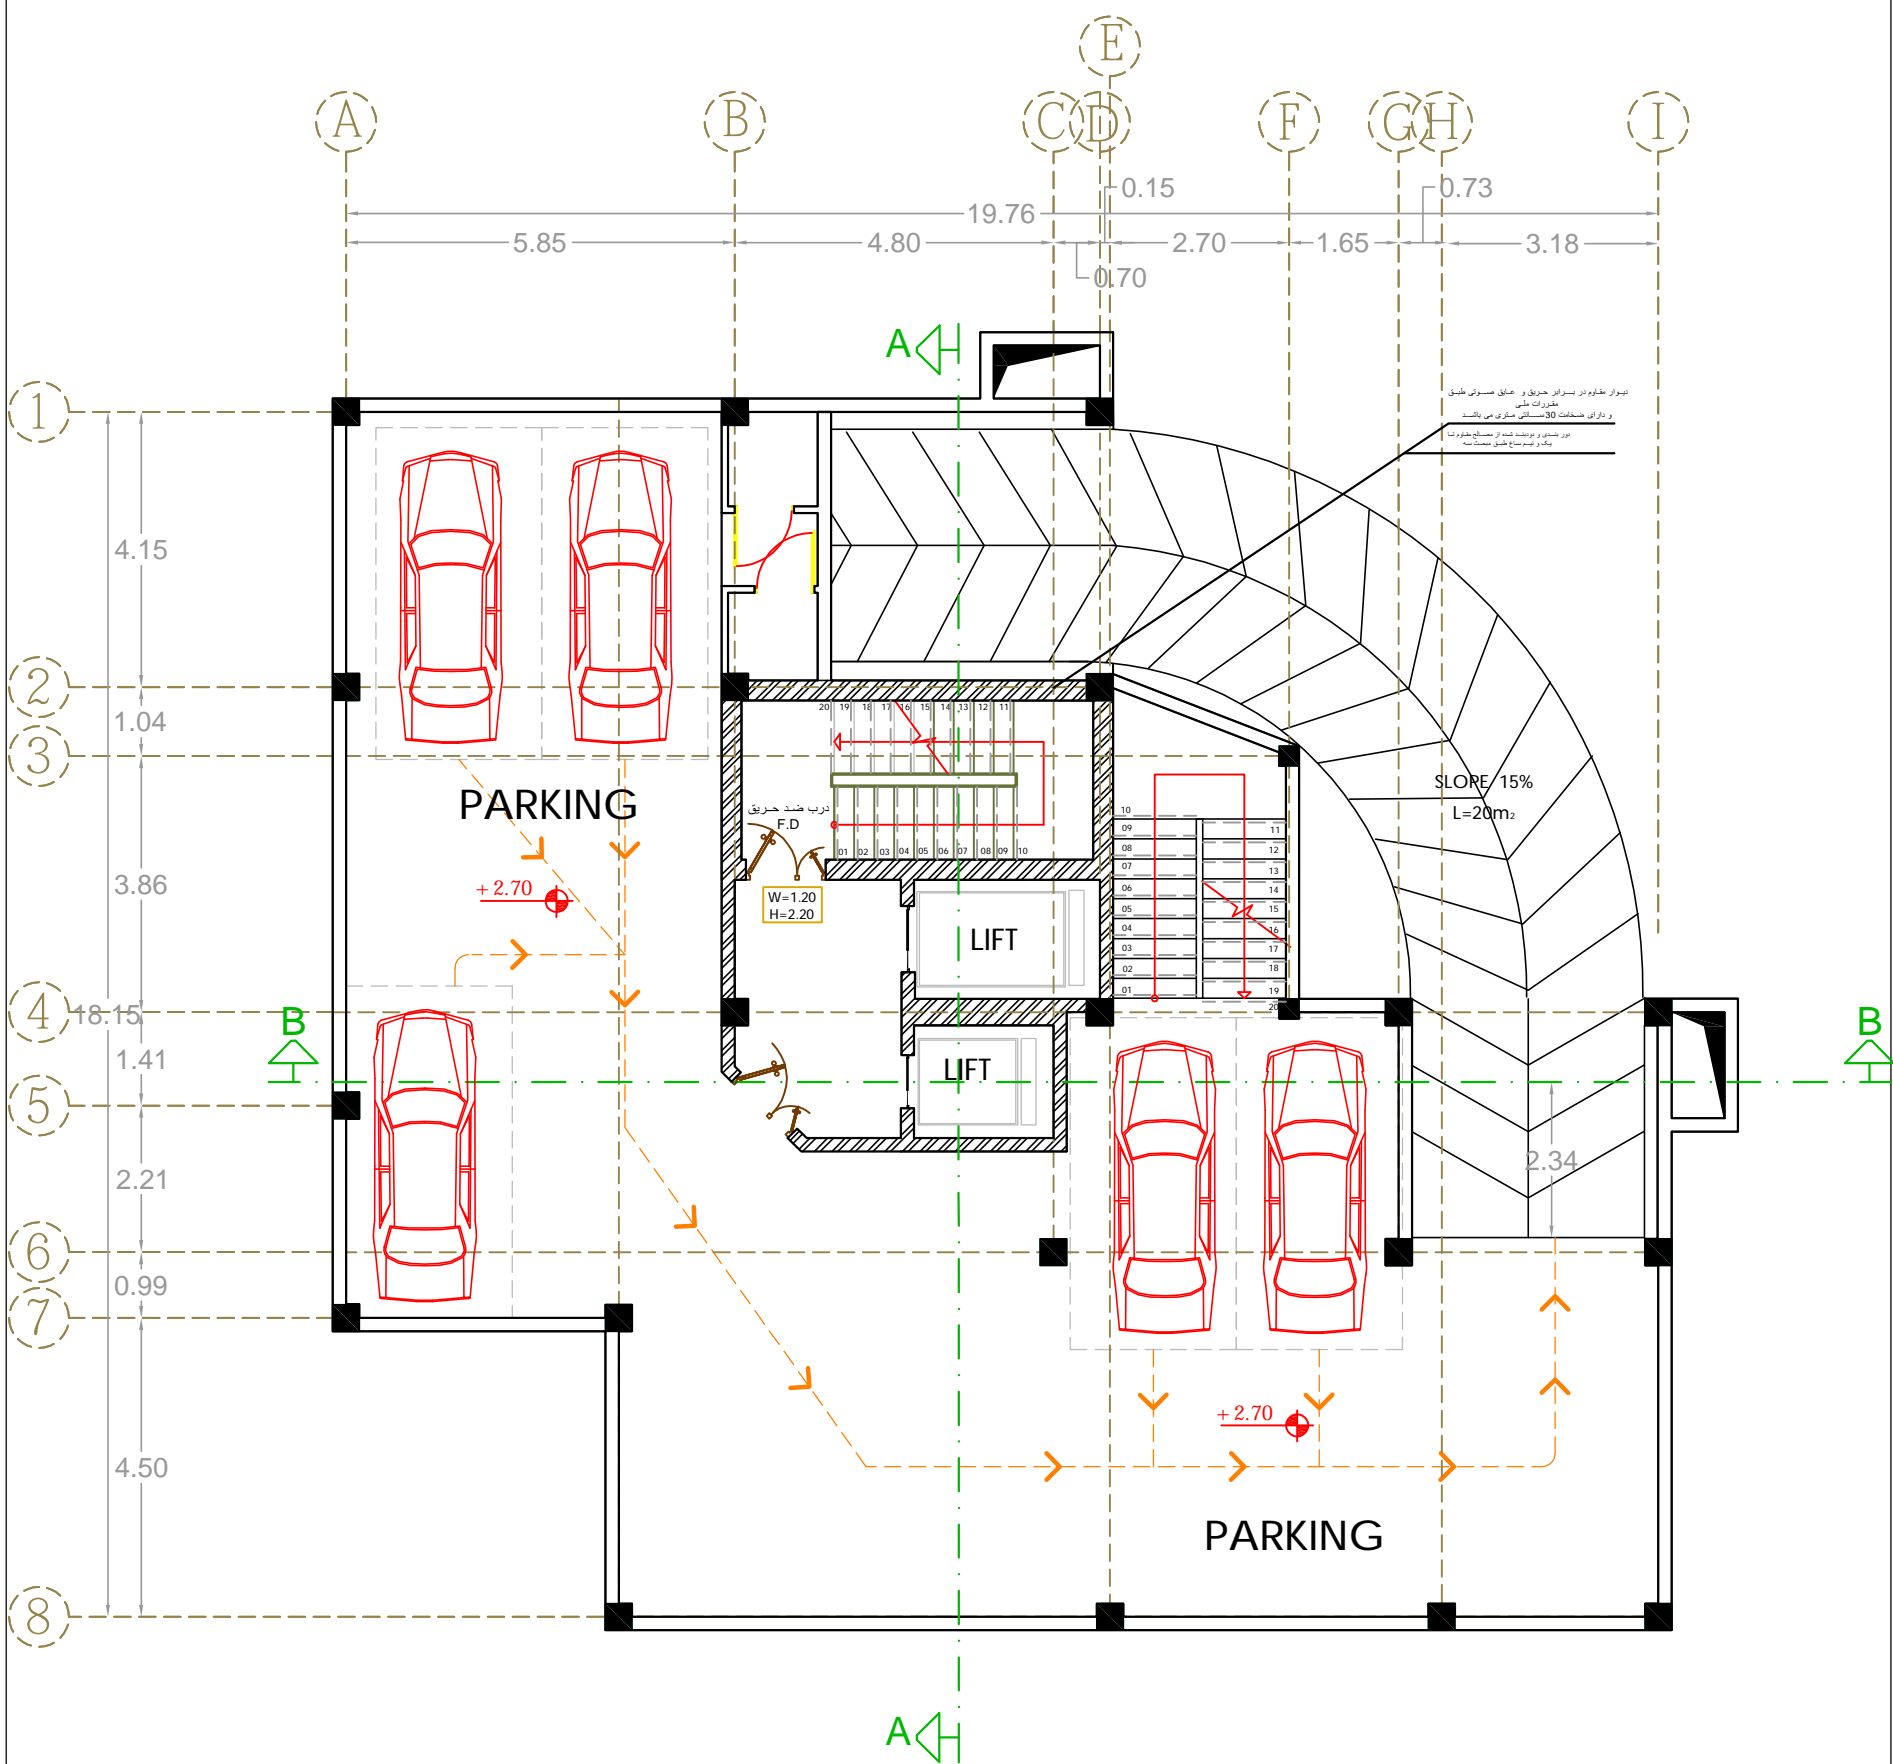

Revag action architecture group

مهندس محاسب:	مهندس ناظر:	کار فرما: آقای شریفی نیا	عنوان پروژه: مسکونی
مقیاس 1/100	کد نقشه:	معمار: م.پورغفور	طراح: سهیلا ایلی
پلان مبلمان اول	عنوان نقشه:	شهرداری سلمان شهر	آدرس: سلمان شهر دریاگوشه خیابان 1