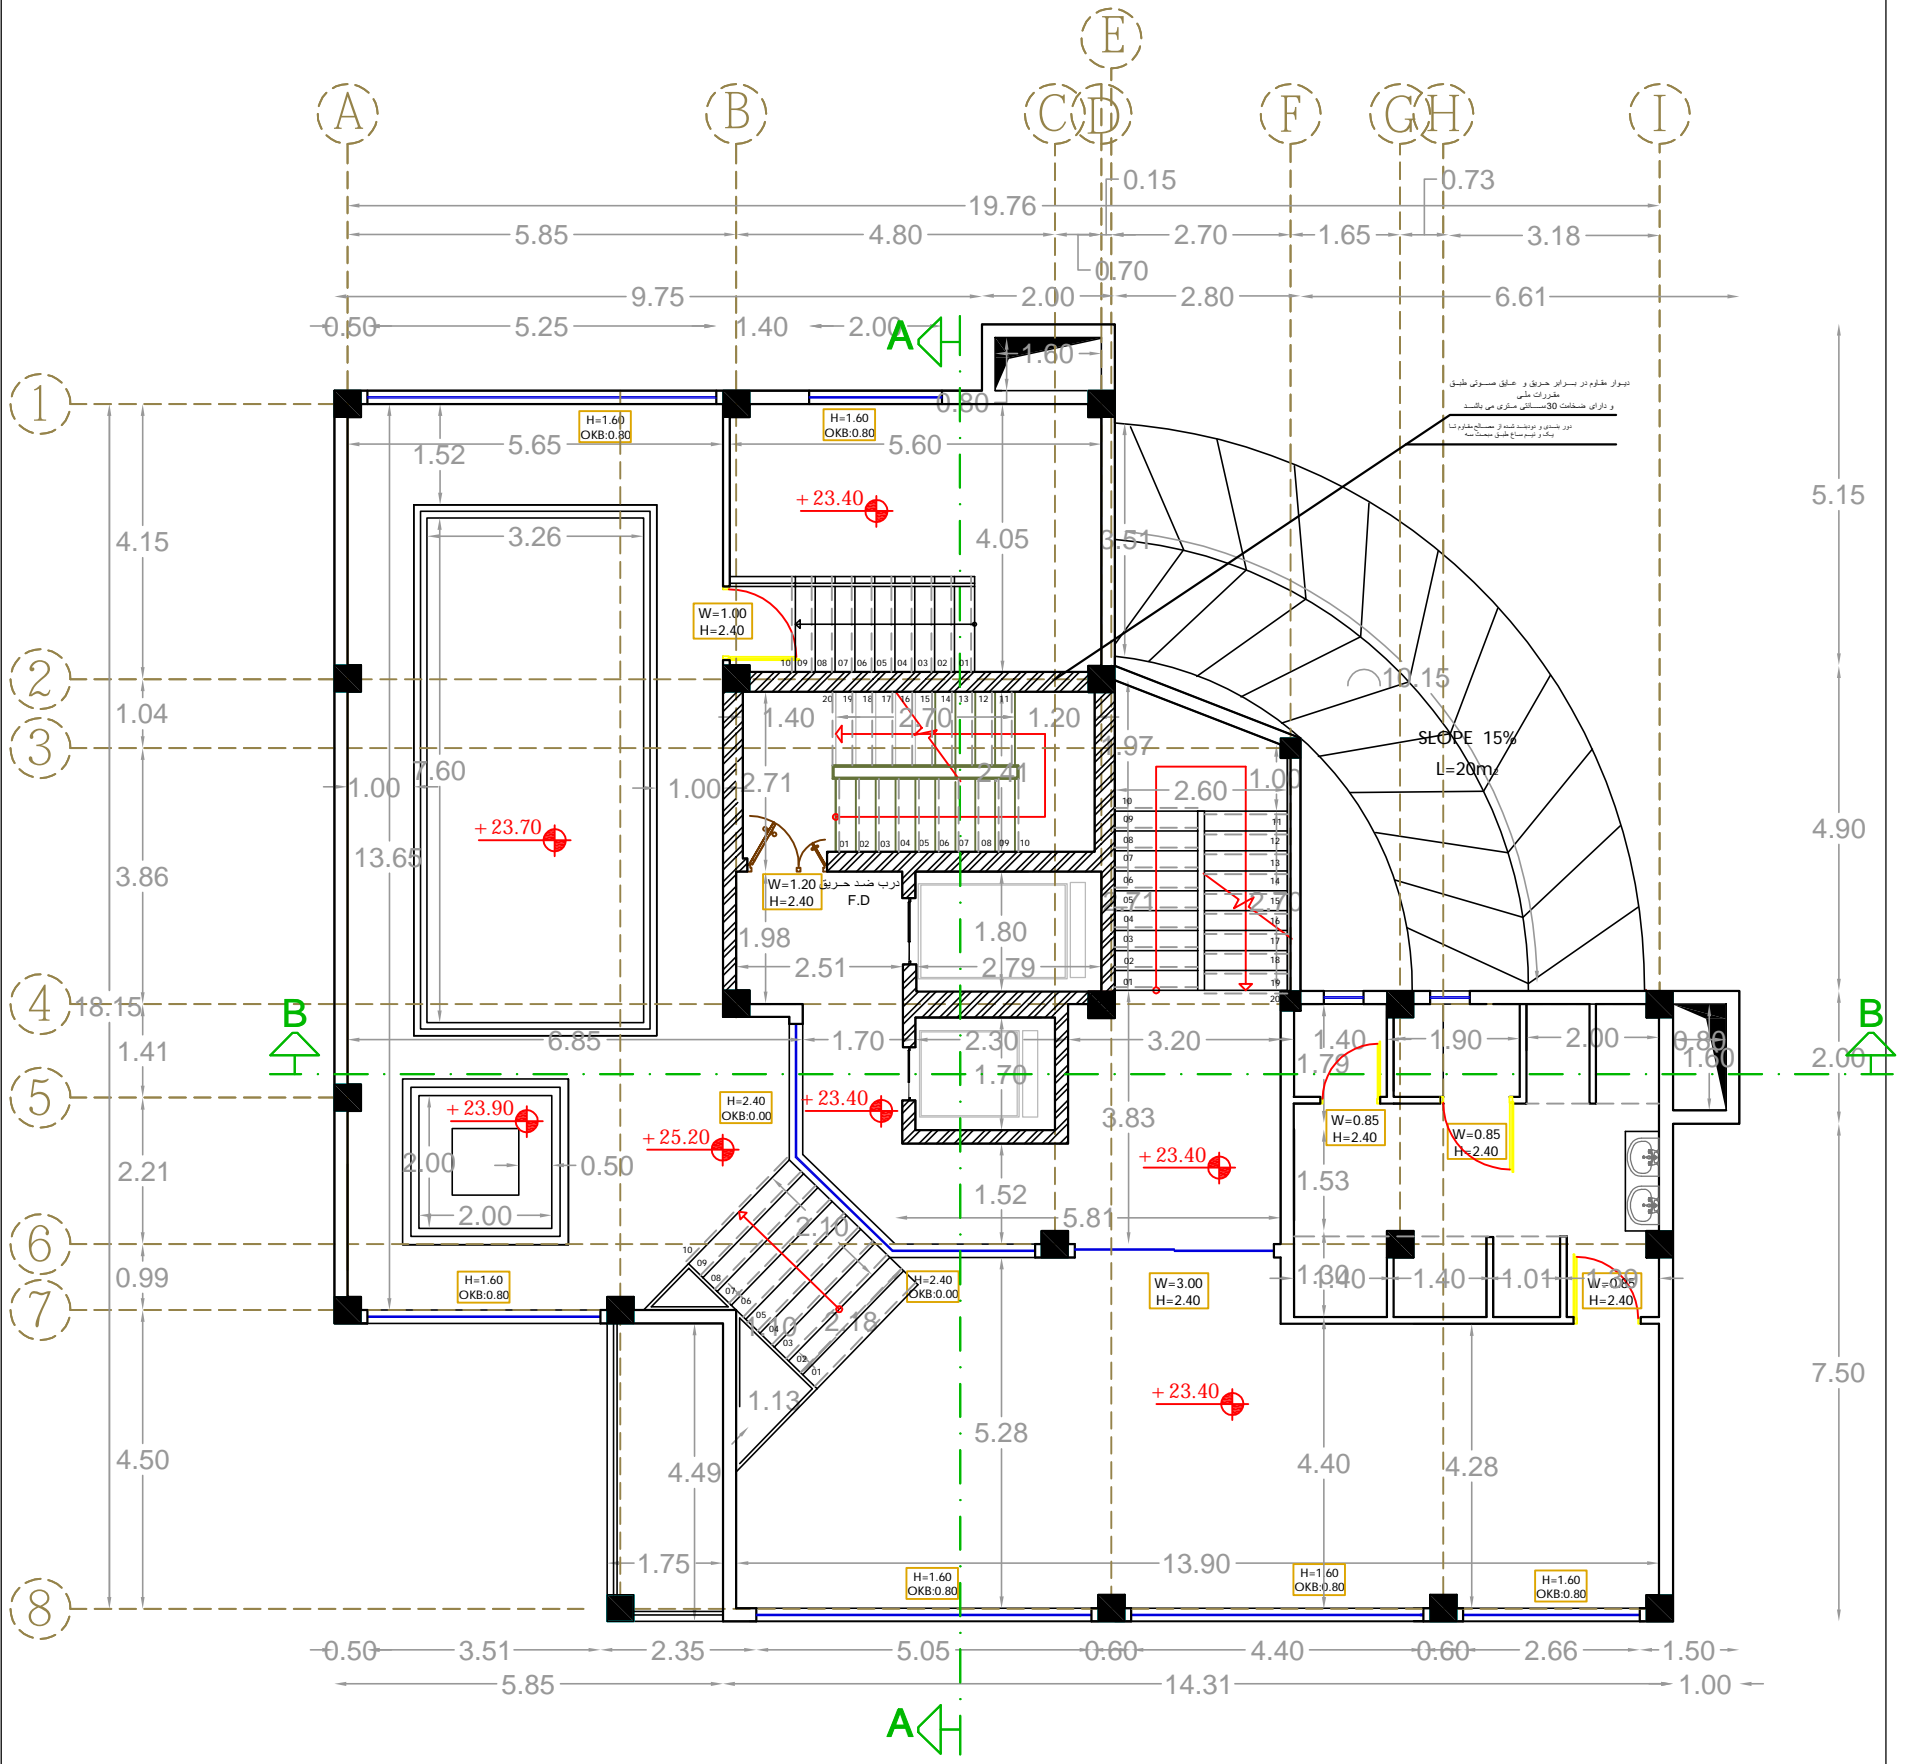

Revag action architecture group

PRODUCED BY AN AUTODESK EDUCATIONAL PRODUCT

PRODUCED BY AN AUTODESK EDUCATIONAL PRODUCT

مهندس محاسب:	مهندس ناظر:	کار فرما: آقای شریفی نیا	عنوان پروژه: مسکونی
مقیاس 1/100	کد نقشه:	معمار: م. پورغفور	طراح: سهیلا ایلی
عنوان نقشه: پلان اندازه گذاری هشتم		شهرداری سلمان شهر	آدرس: سلمان شهر دریاگوشه خیابان 1