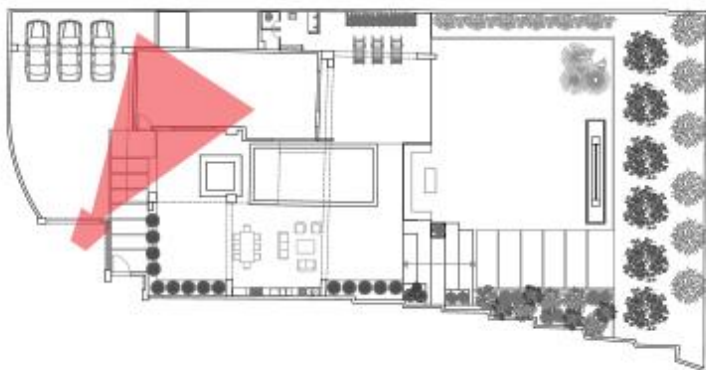

# BOSTAN SHIRAZ VILLA

فضای ورودی با پوشش گیاهی  
و اصلاح در جداره مانع از دید عمومی  
به فضای نشیمن شده  
و ورودی تعریف شده و تفکیک شده  
از ورودی سواره را دارد

T A R H 2 T A R H

سنگ گرانیت مشکی

# BOSTAN SHIRAZ VILLA

قسمتی از نما با تایل الوار چوبی و  
شاخه خشک پوشانده شده به صورت  
ریلی متحرک است که میتواند دستی  
توسط کاربر تنظیم شود و نور و دید  
را تنظیم کند

T A R H 2 T A R H

# BOSTAN SHIRAZ VILLA

قسمتی از نما با تایل الوار چوبی و  
شاخه خشک پوشانده شده مانع از  
دید مزاحم به فضای نشیمن بام  
است

T A R H 2 T A R H