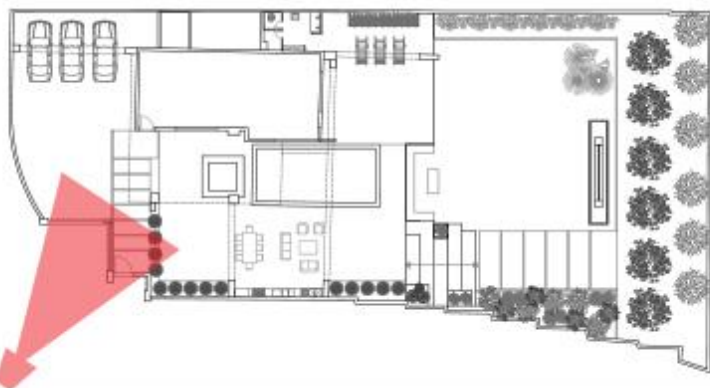

# BOSTAN SHIRAZ VILLA

فضای ورودی با پوشش گیاهی  
و اصلاح در جداره مانع از دید عمومی  
به فضای نشیمن شده  
و ورودی تعریف شده و تفکیک شده  
از ورودی سواره را دارد

T A R H 2 T A R H

سنگ گرانیت مشکی

# BOSTAN SHIRAZ VILLA

قسمتی از نما با تایل الوار چوبی و  
شاخه خشک پوشانده شده به صورت  
ریلی متحرک است که میتواند دستی  
توسط کاربر تنظیم شود و نور و دید  
را تنظیم کند

T A R H 2 T A R H