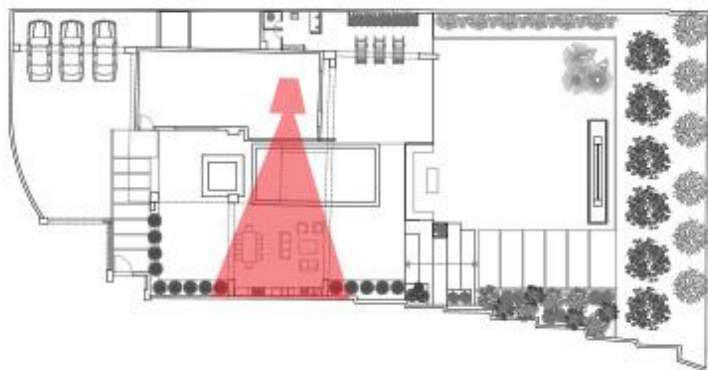

BOSTAN SHIRAZ VILLA