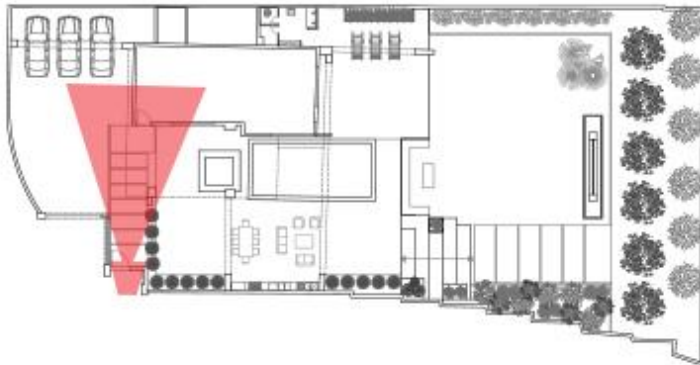

# BOSTAN SHIRAZ VILLA

فضای ورودی با پوشش گیاهی  
و اصلاح در جداره مانع از دید عمومی  
به فضای نشیمن شده  
و ورودی تعریف شده و تفکیک شده  
از ورودی سواره را دارد

T A R H 2 T A R H

سنگ گرانیت مشکی