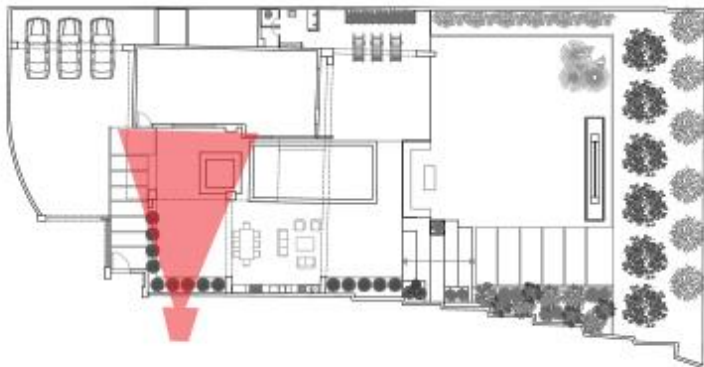

BOSTAN SHIRAZ VILLA

تمامی نما و محوطه به رنگ سفید

است

ویلايي مدرن و يك پارچه

T A R H 2 T A R H