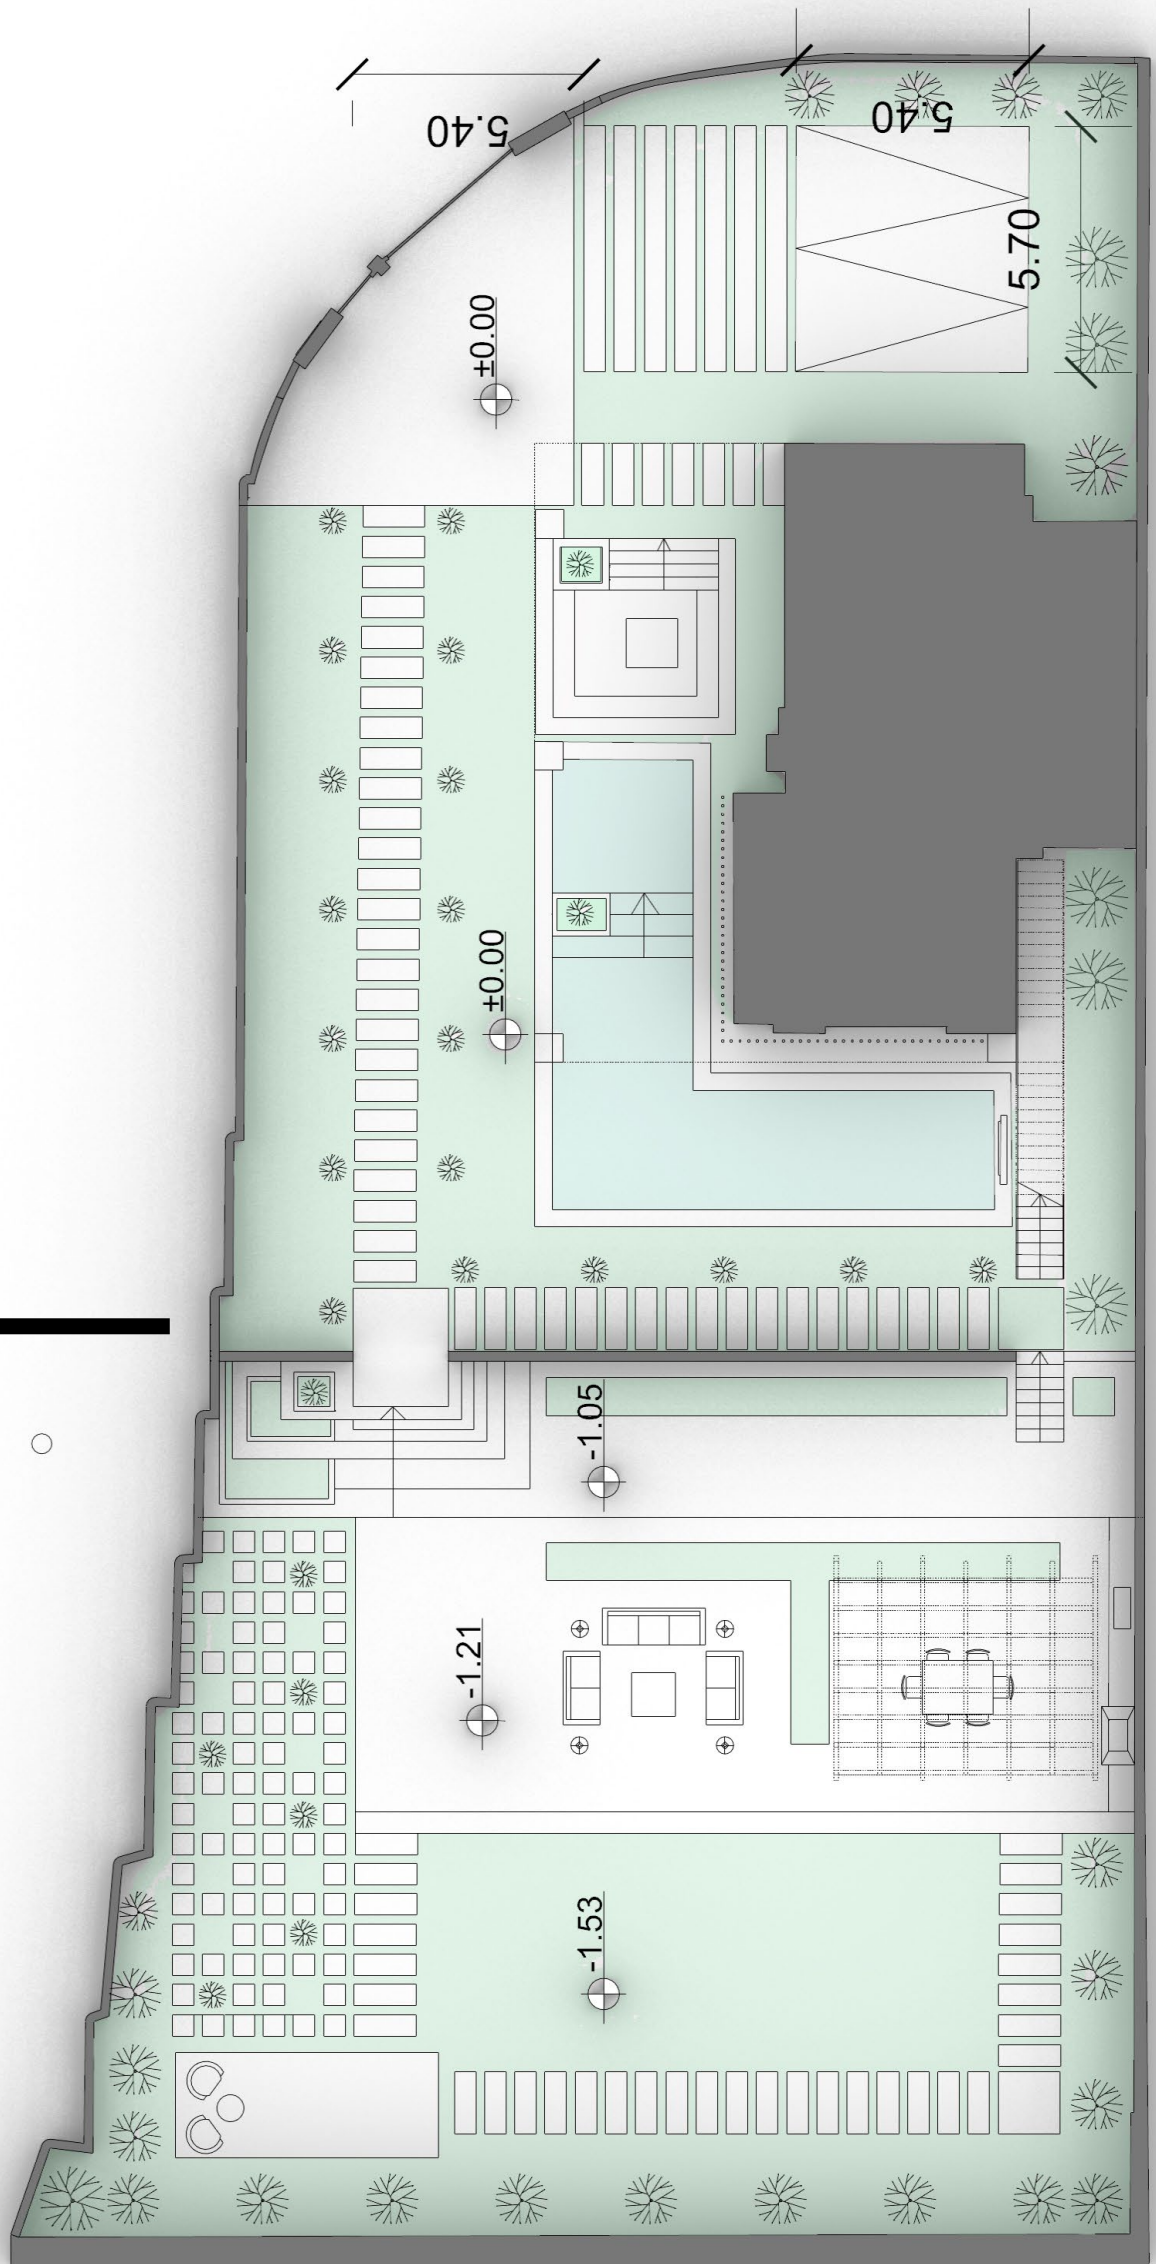

LANDSCAPE

SOUTH FACADE

LANDSCAPE

LANDSCAPE PLAN

ROOF GARDEN PLAN

سفید مات + مشکی مات	فایبر سمنت برد	نما	نما ساختمان FACADE
شفاف + مشکی	شیشه سکوریت + فریم آلومینیومی	پنجره	
سفید مات	لوور آلومینیومی	لوور	
سفید	تایل بتن اکسپوز	دیوار	محوطه LANDSCAPE
سفید	موزائیک بتنی	کفپوش	
آبی روشن ( فیروزه ای )	سرامیک پرسلانی	استخر	
سفید	سنگ تراورتن	لبه استخر	
سفید	موزائیک بتنی	کفپوش	بام سبز ROOF GARDEN
قهوه ای تیره	چوب کامپوزیت	کفپوش	
مشکی مات	فلزی	فلاورباکس	

MATERIAL