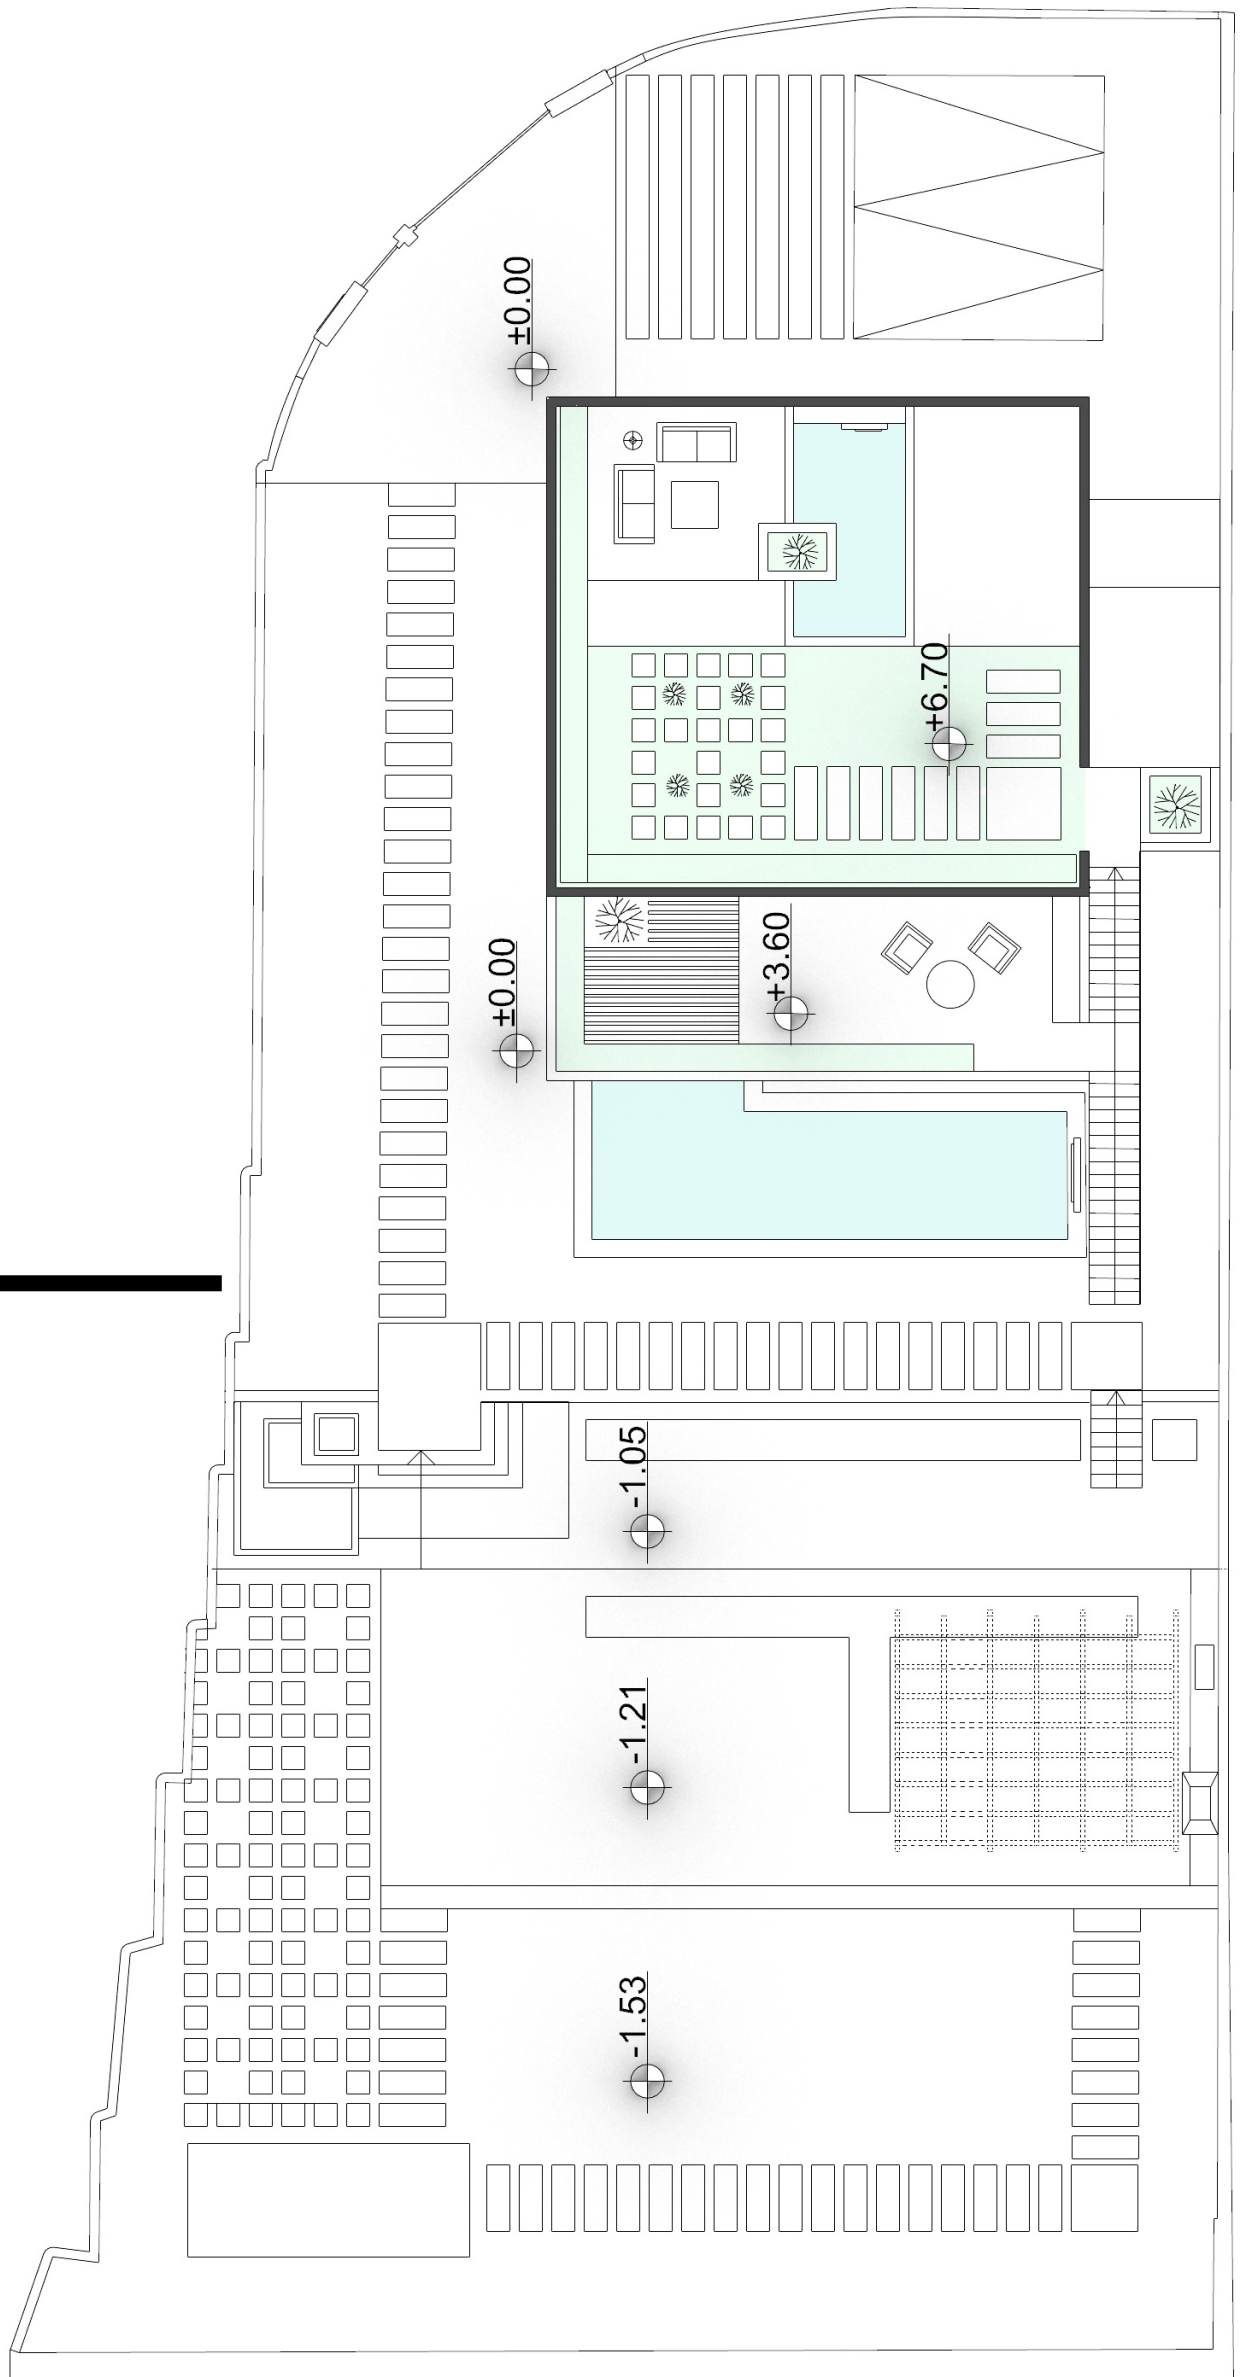

LANDSCAPE

SOUTH FACADE

LANDSCAPE

LANDSCAPE PLAN

ROOF GARDEN PLAN

سفید مات + مشکی مات	فایبر سمنت برد	نما	نما ساختمان FACADE
شفاف + مشکی	شیشه سکوریت + فریم آلومینیومی	پنجره	
سفید مات	لوور آلومینیومی	لوور	
سفید	تایل بتن اکسپوز	دیوار	محوطه LANDSCAPE
سفید	موزائیک بتنی	کفپوش	
آبی روشن ( فیروزه ای )	سرامیک پرسلانی	استخر	
سفید	سنگ تراورتن	لبه استخر	
سفید	موزائیک بتنی	کفپوش	بام سبز ROOF GARDEN
قهوه ای تیره	چوب کامپوزیت	کفپوش	
مشکی مات	فلزی	فلاورباکس	