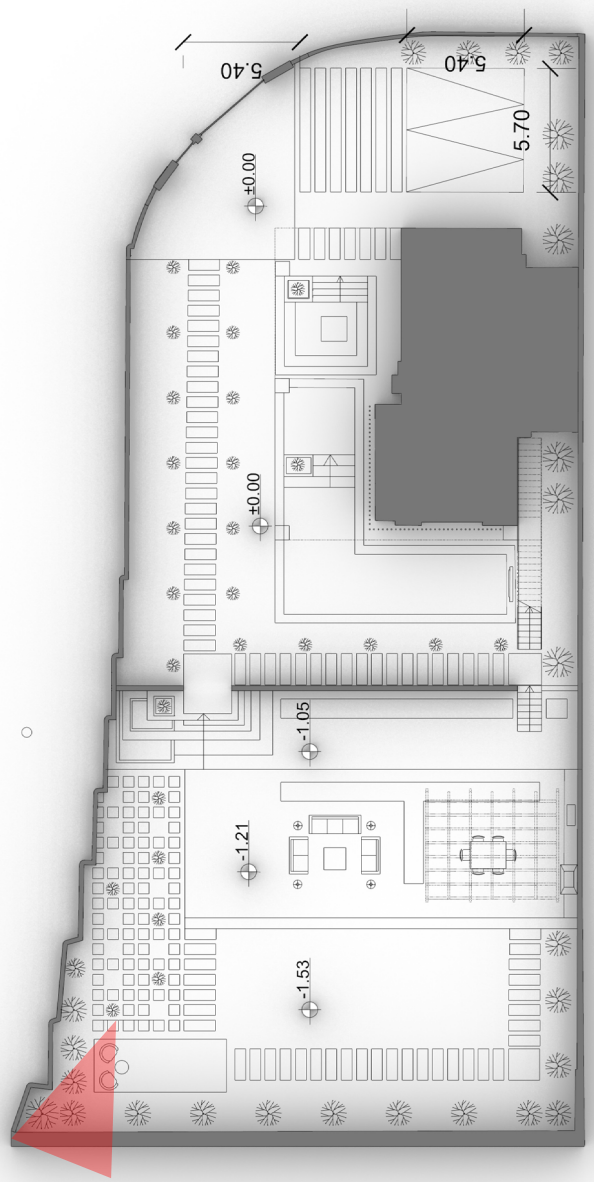

LANDSCAPE

SOUTH FACADE

LANDSCAPE

LANDSCAPE PLAN

ROOF GARDEN PLAN

سفید مات + مشکی مات	فایبر سمنت برد	نما	نما ساختمان FACADE
شفاف + مشکی	شیشه سکوریت + فریم آلومینیومی	پنجره	
سفید مات	لوور آلومینیومی	لوور	
سفید	تایل بتن اکسپوز	دیوار	محوطه LANDSCAPE
سفید	موزائیک بتنی	کفپوش	
آبی روشن ( فیروزه ای )	سرامیک پرسلانی	استخر	
سفید	سنگ تراورتن	لبه استخر	
سفید	موزائیک بتنی	کفپوش	بام سبز ROOF GARDEN
قهوه ای تیره	چوب کامپوزیت	کفپوش	
مشکی مات	فلزی	فلاورباکس	