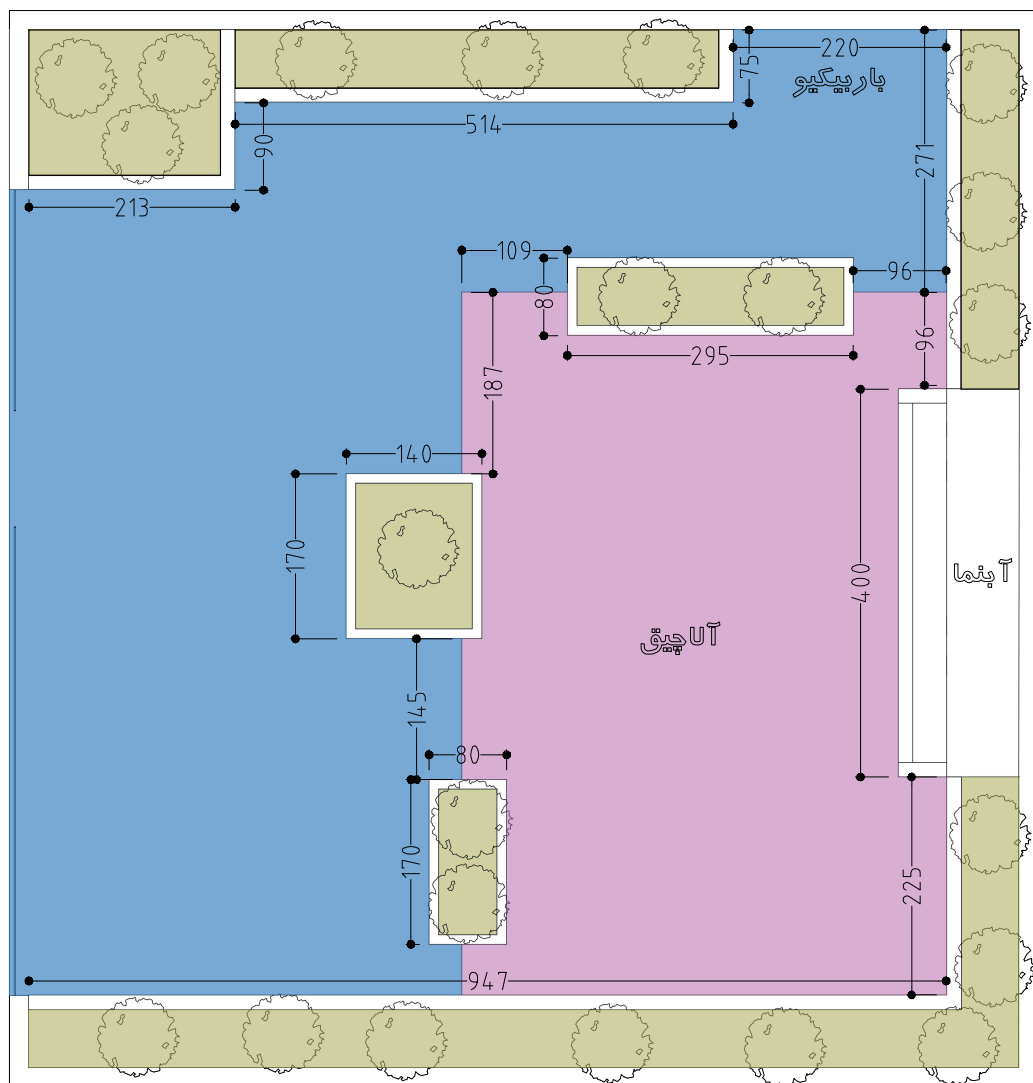

## مشخصات متریال

محل استفاده		شرح	
-	نما	میکروسمنت سفید	۱
-	نما	فلاشینگ فلزی سیاه	۲
کف روف گاردن	کف محوطه	سنگ گرانیت نطنز اسکرچ ۶۰*۱۰	۳
کف روف گاردن	کف محوطه	سنگ گرانیت نطنز اسکرچ ۶۰*۲۰	۴
کف روف گاردن	کف محوطه	موزاییک ۵۰*۵۰	۵
-	سقف تراس ها	چوب ترمو	۶

پلان روف گاردن