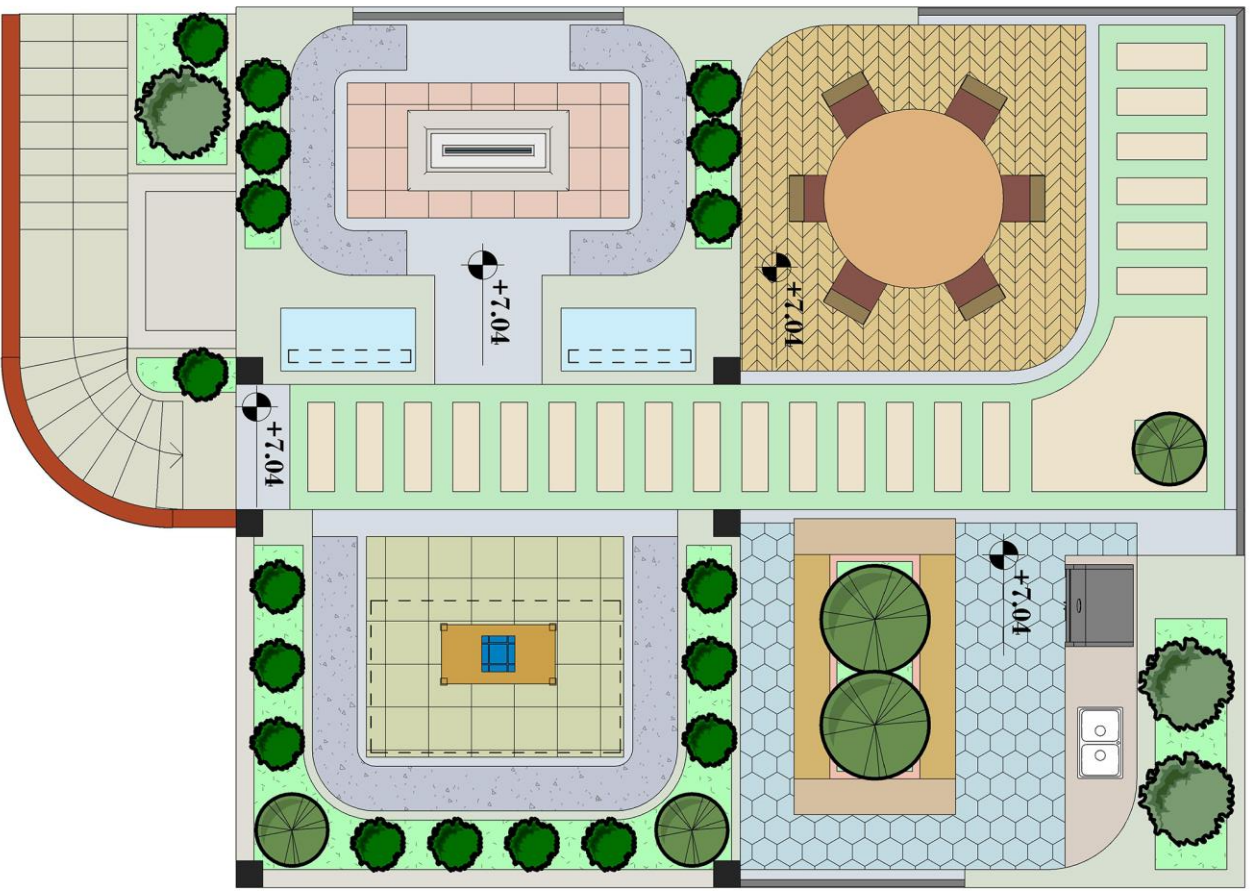

نمای جنوبی

نشمین در ارتباط با استخر

نمای ورودی محوطه

نمای شمالی

سردر ورودی

بارکینگ

پیش ورودی

باربیکیو، سینک، غذاخوری و نشمین

ترموود

بتن اکسپوز شیاردار

تراکوتای مات

بتن اکسپوز

کاشی استخری

موزایک

سنگ تراورتن مشکی

SITE PLAN

ROOF PLAN

10 m

ROOF PLAN

10 m