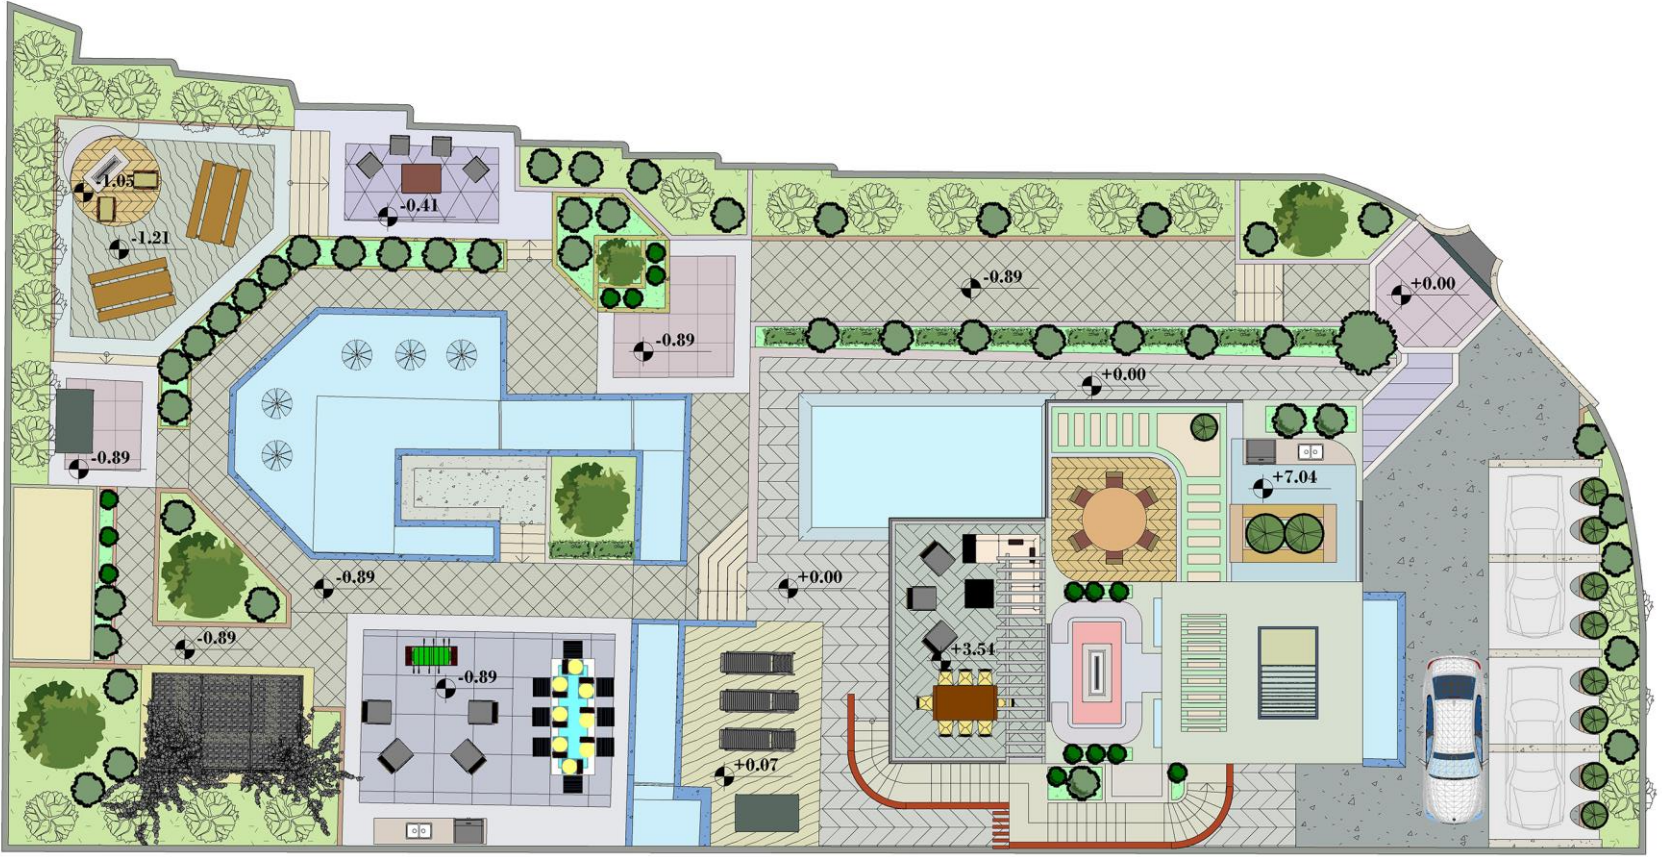

نمای جنوبی

نشمین در ارتباط با استخر

نمای ورودی محوطه

نمای شمالی

سردر ورودی

بارکینگ

پیش ورودی

باربیکیو، سینک، غذاخوری و نشمین

نشیمن محصور در آب

آتشدان محوطه

آتشدان محوطه

آتشدان روف گاردن

نشیمن سرپوشیده روف گاردن

میز غذاخوری روف گاردن

باربیکیو، سینک و نشیمن روباز

روف گاردن

ترموود

بتن اکسپوز شیاردار

تراکوتای مات

بتن اکسپوز

کاشی استخری

موزایک

سنگ تراورتن مشکی

SITE PLAN

ROOF PLAN

10 m

ROOF PLAN

10 m