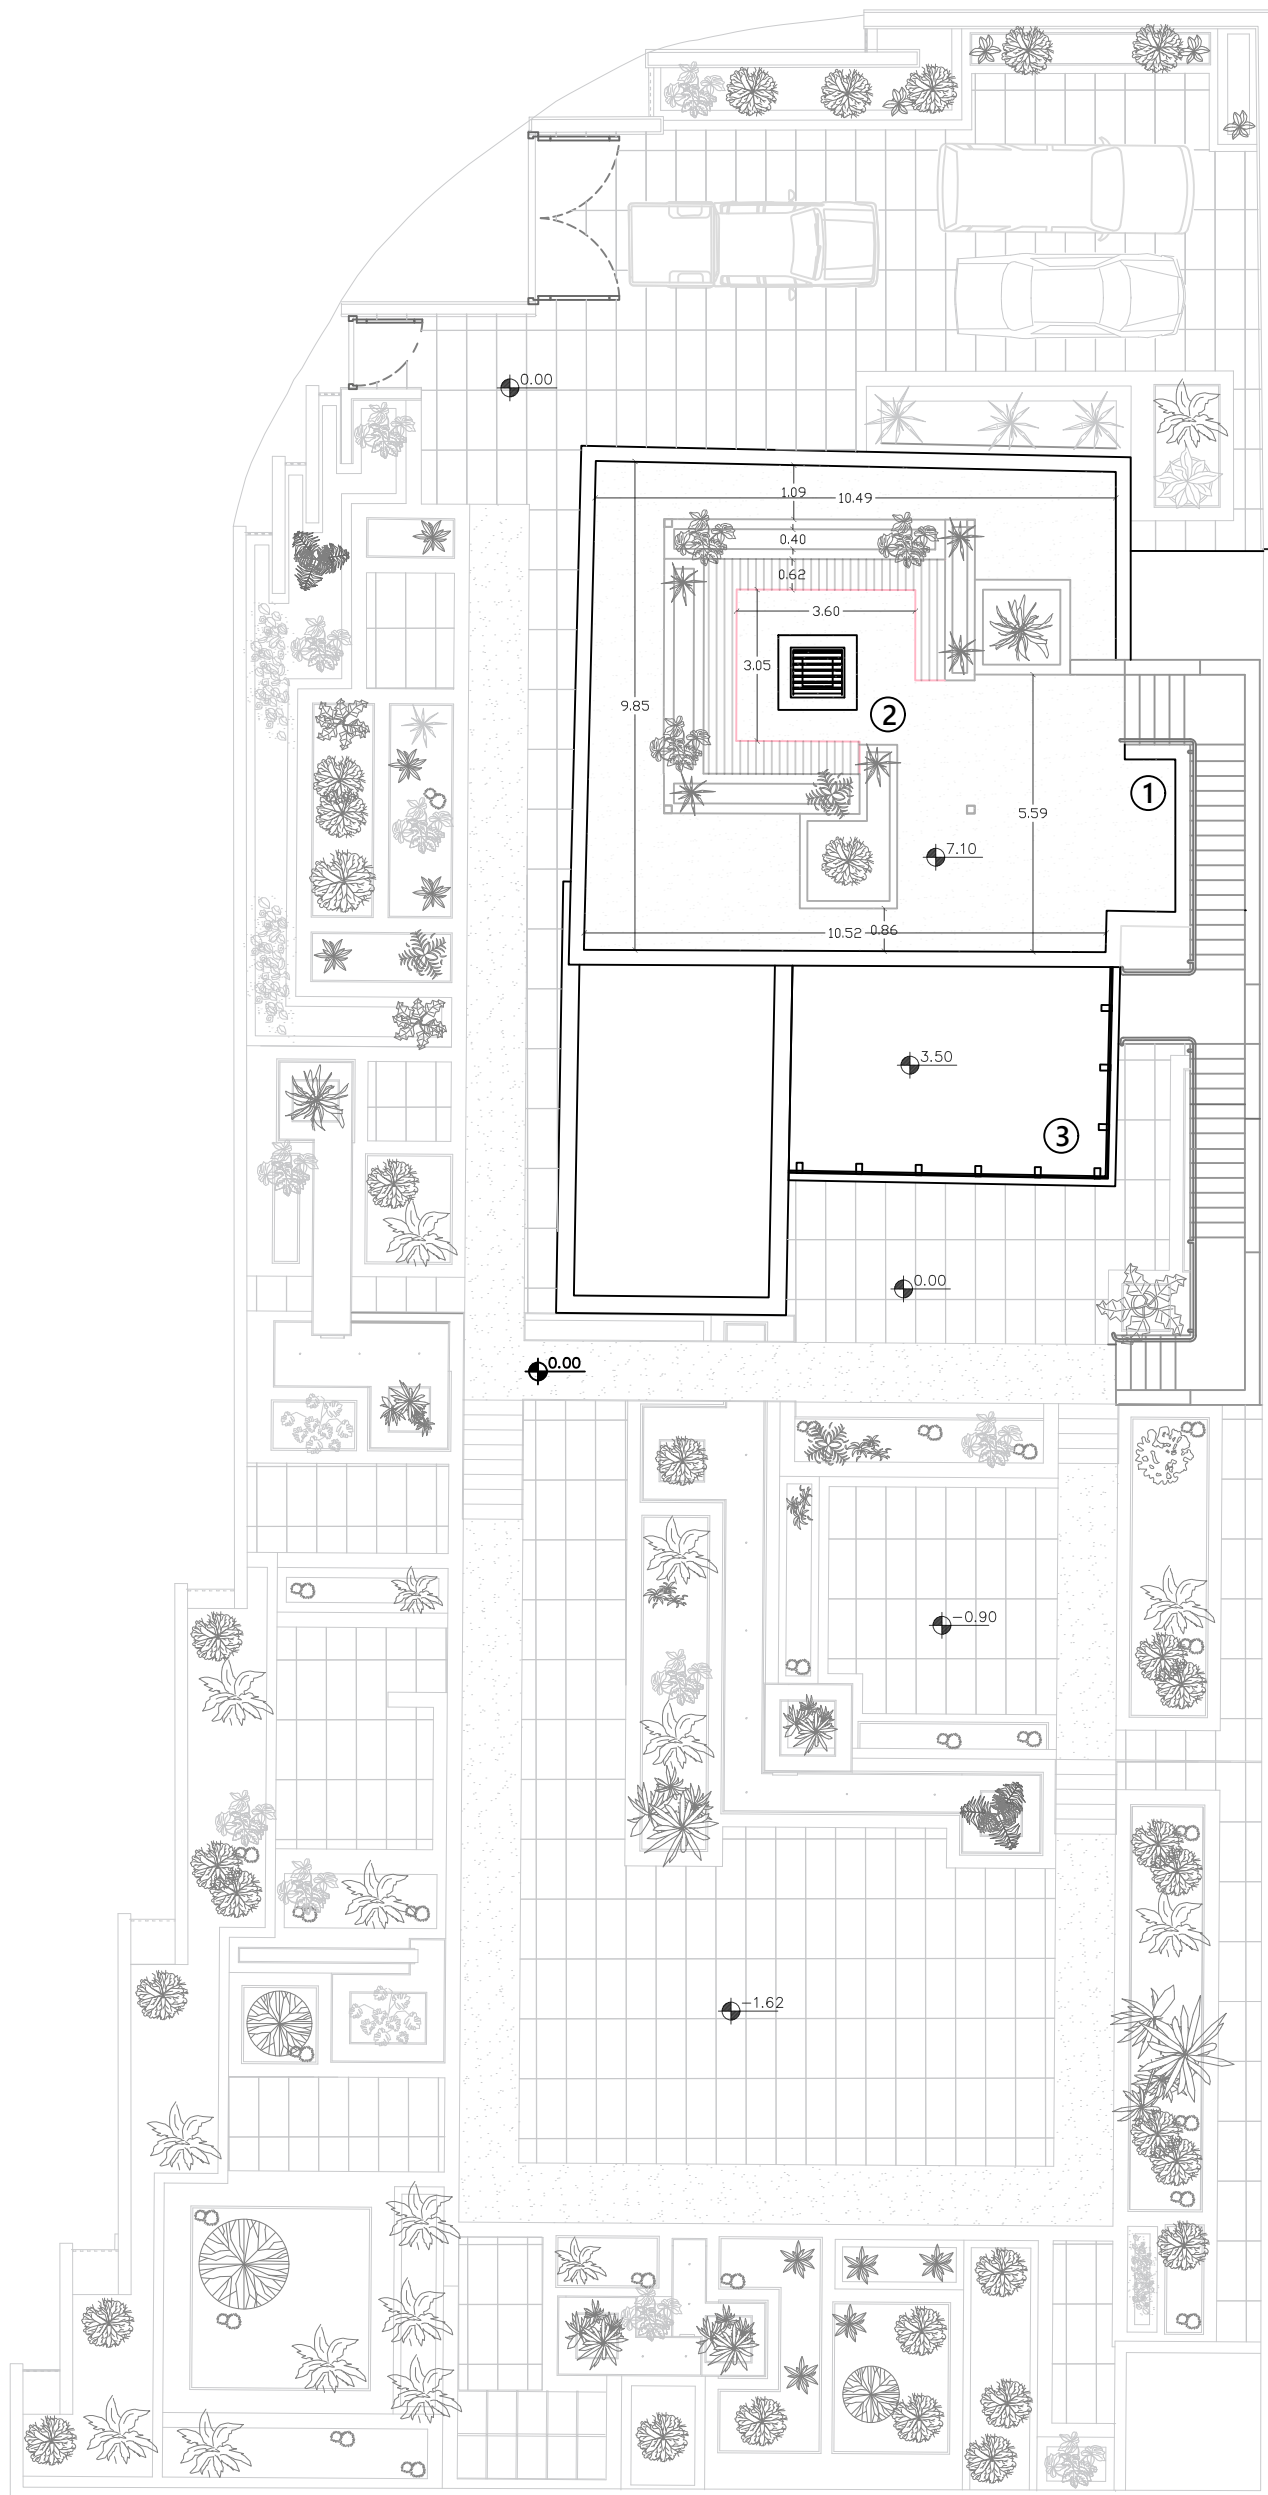

راهنمای نقشه	
①	روف گاردن
②	آتش دان
③	تراس

پلان روف گاردن