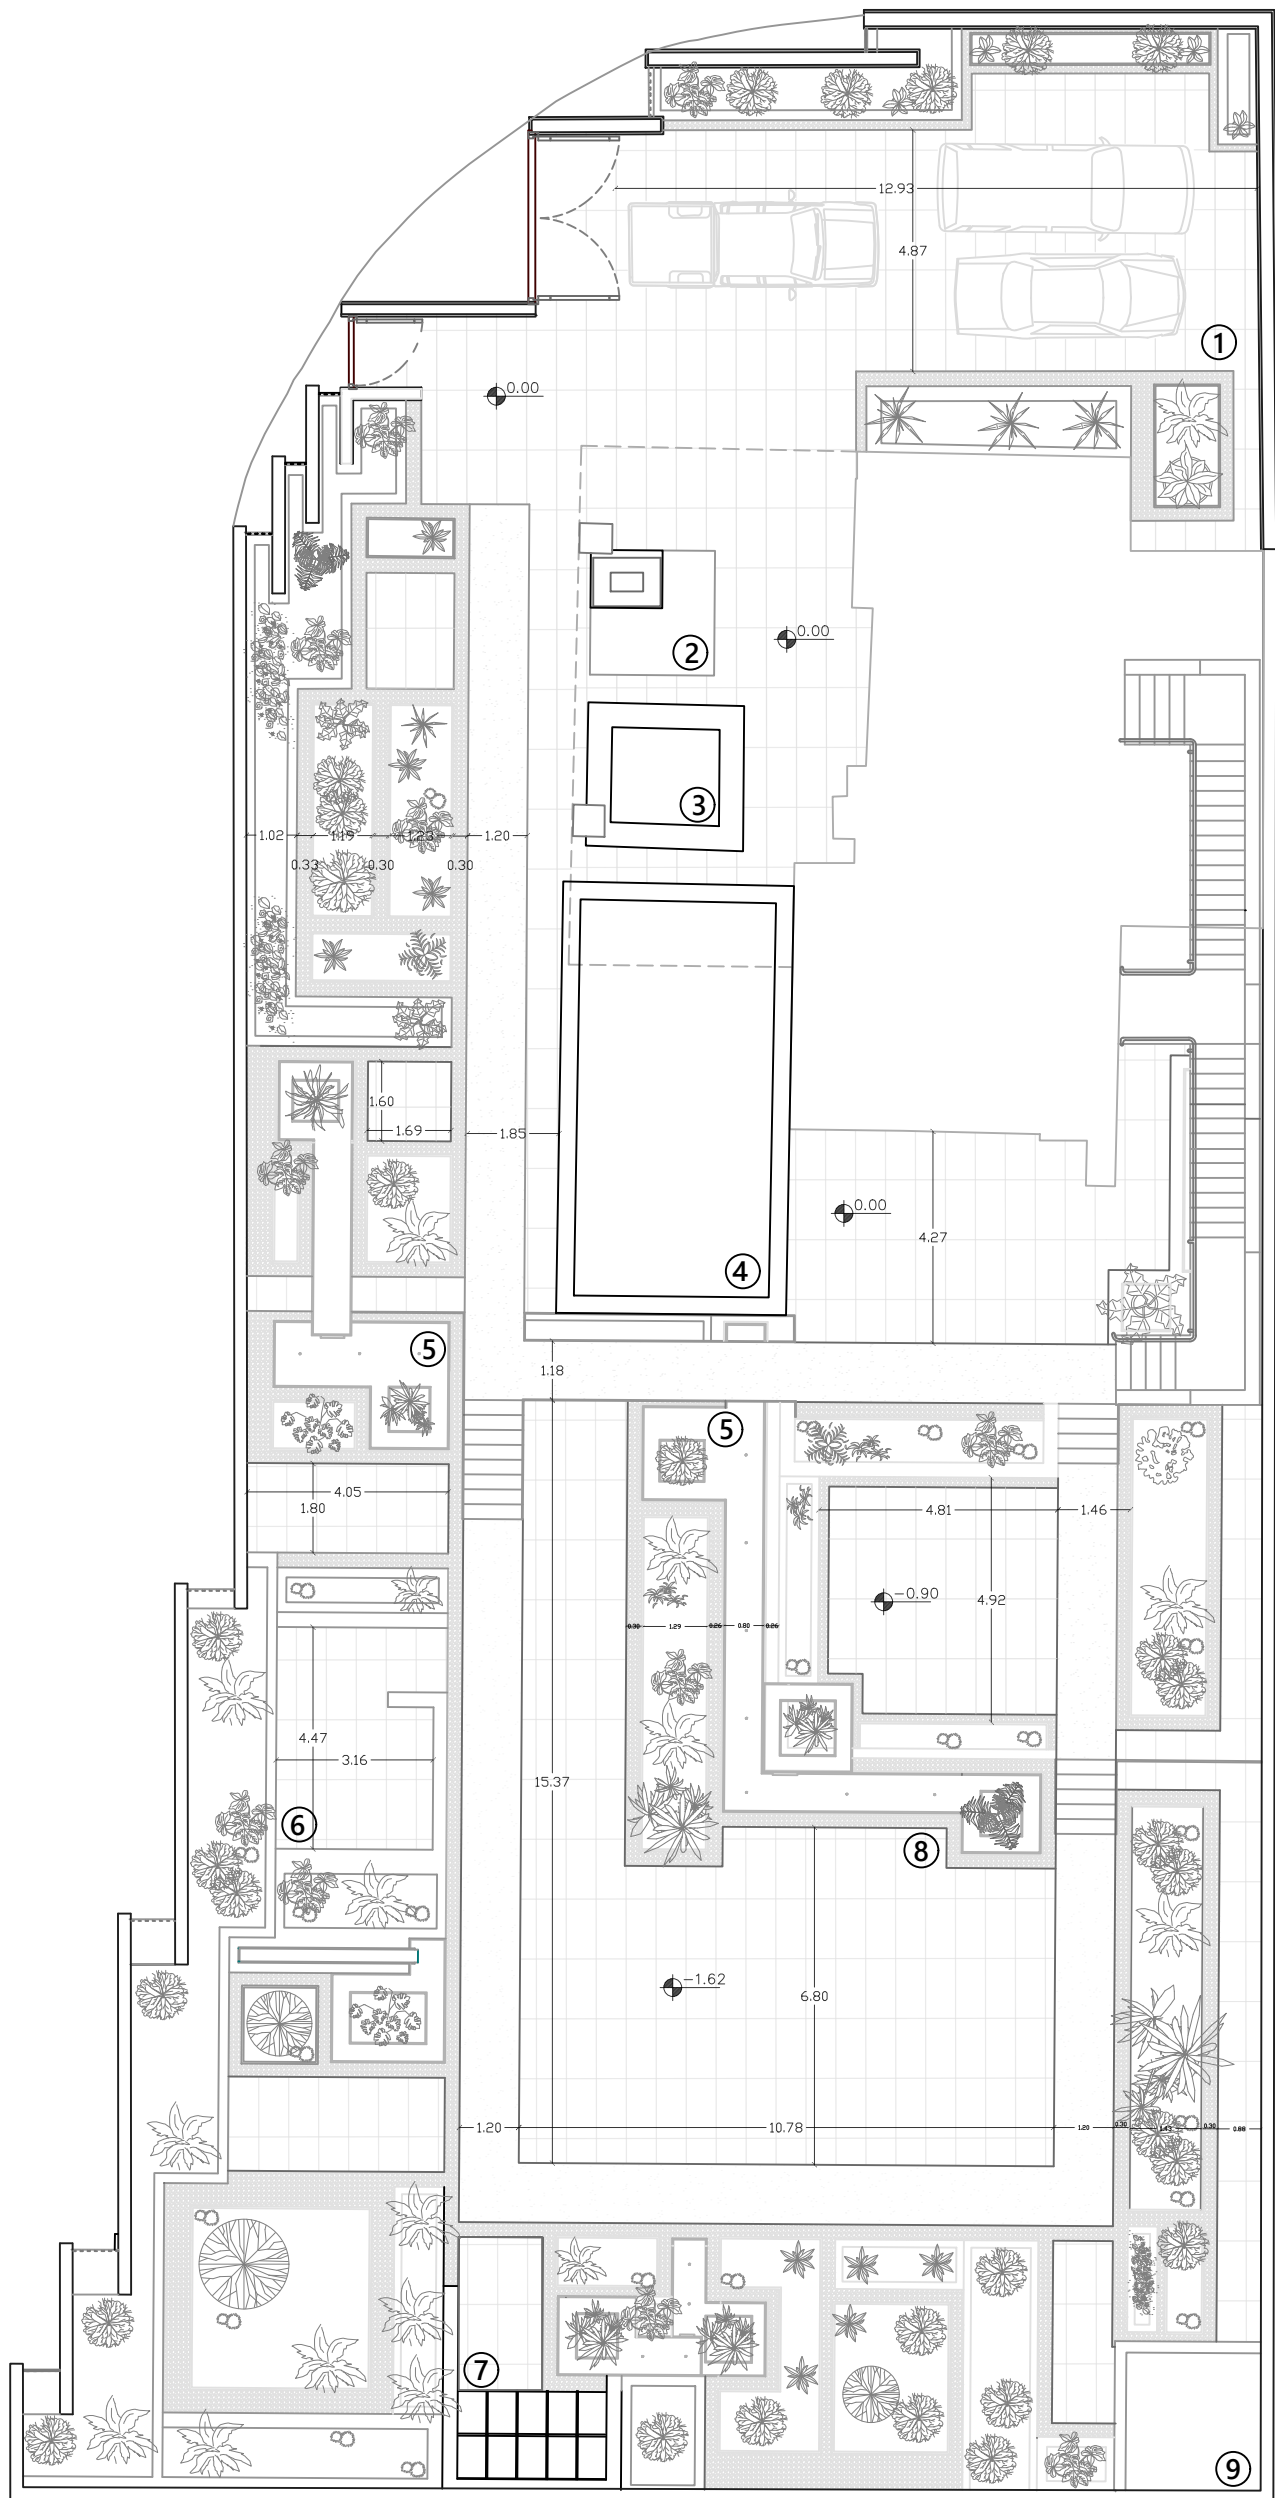

محوطه نمای جنوبی

محوطه نمای جنوبی

محوطه نمای جنوبی

محوطه جبهه جنوبی

محوطه جنبه غربی

محوطه جبهه شرقی

محوطه نمای غربی

نما جبهه شمالی

نما جبهه شمالی

نما جبهه شمالی

سایت پلان دید پرندہ

پام دید پرنده

پام جيبه شمال غربين

محوطه جبهه جنوبي

نما جبهه جنوبی

محوطه نمای جنوبی

راهنمای نقشه	
پارکینگ	①
شومینه	②
جکوزی	③
استخر	④
آبنا	⑤
آتش دان	⑥
باربیکیو	⑦
زمین والیبال	⑧
سرویس بهداشتی	⑨

پلان محوطه 

راهنمای نقشه	
①	روف گاردن
②	آتش دان
③	تراس

پلان روف گاردن 