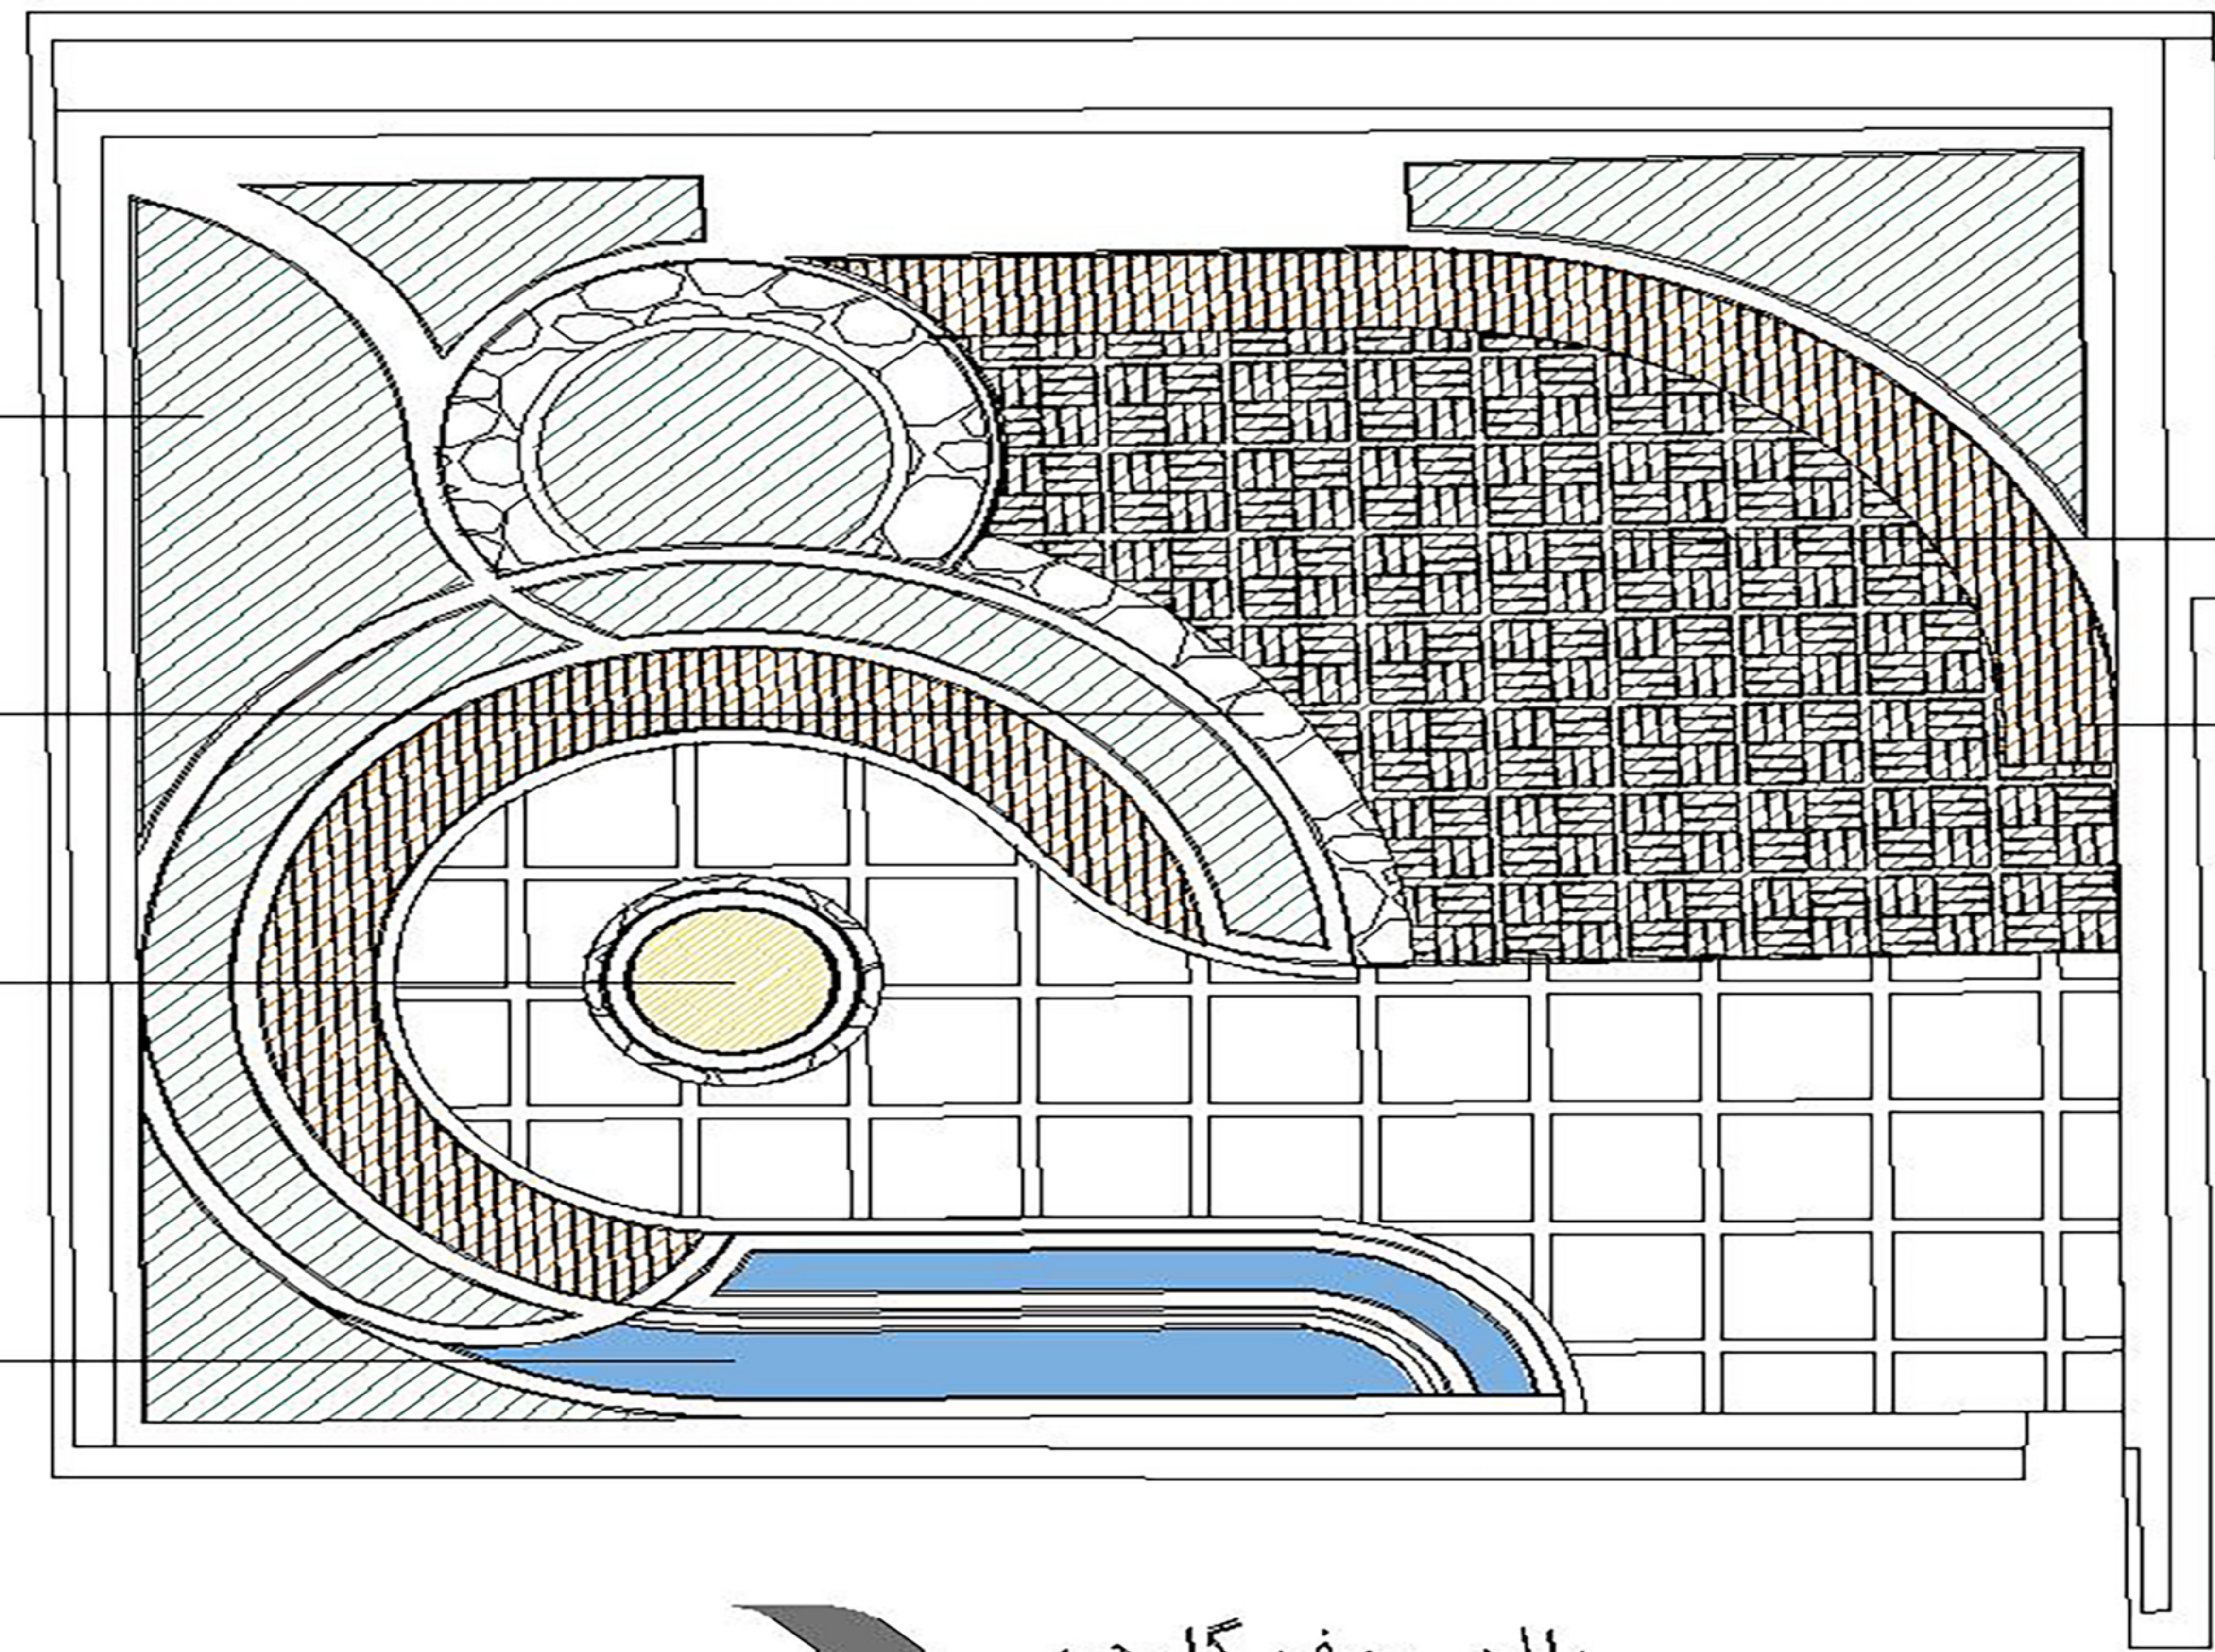

SCALE 1/100

پلان معرّفه

فضای سبز

قلوه سنگ

آتشکده

آینما

کف سازی با چوب ترمو

نشمین با چوب ترمو

SCALE 1/100

پلان روف گاردن