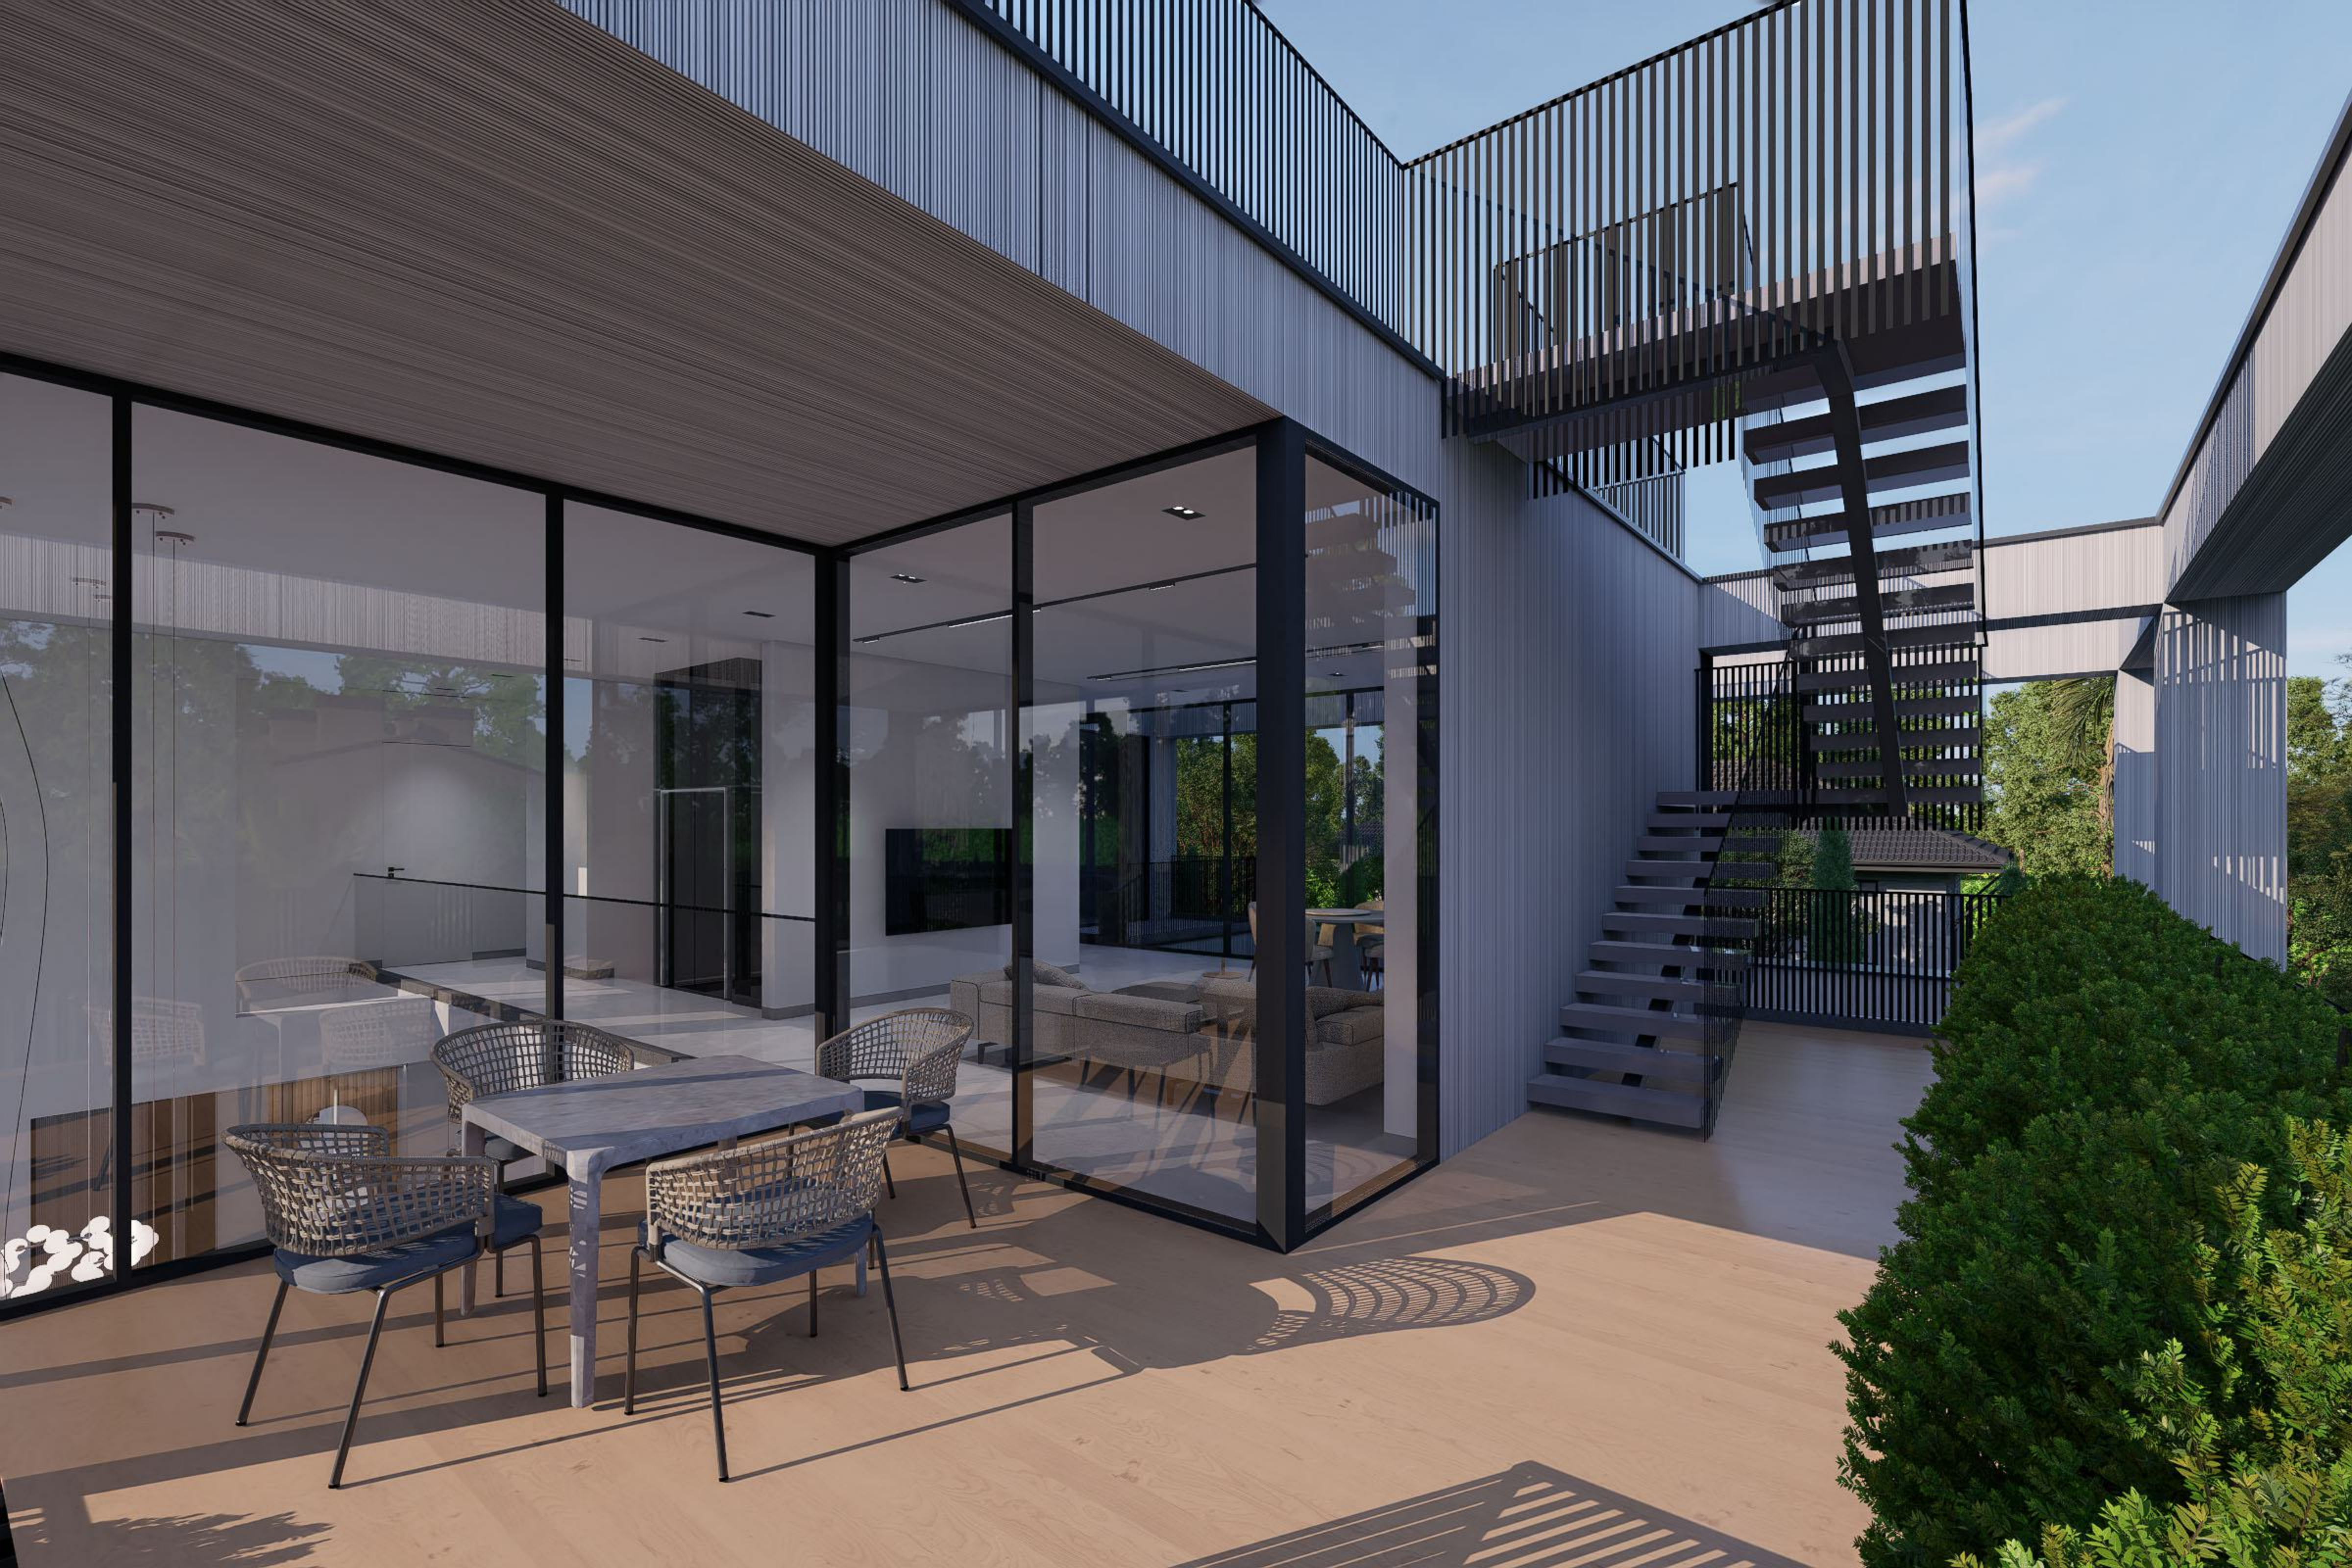

جانپناه فلزی با تسمه و رنگ مشکی

ورق فلزی رنگ شده نوک مدادی

سنگ گرانیت خرمدره با فراوری اسکرچ

کف پوش فضای باز طرح چوب

سنگ گرانیت خرمدره با فراوری فلیم

ریل های نوری

چراغ های دارک لایت

سقف کناف