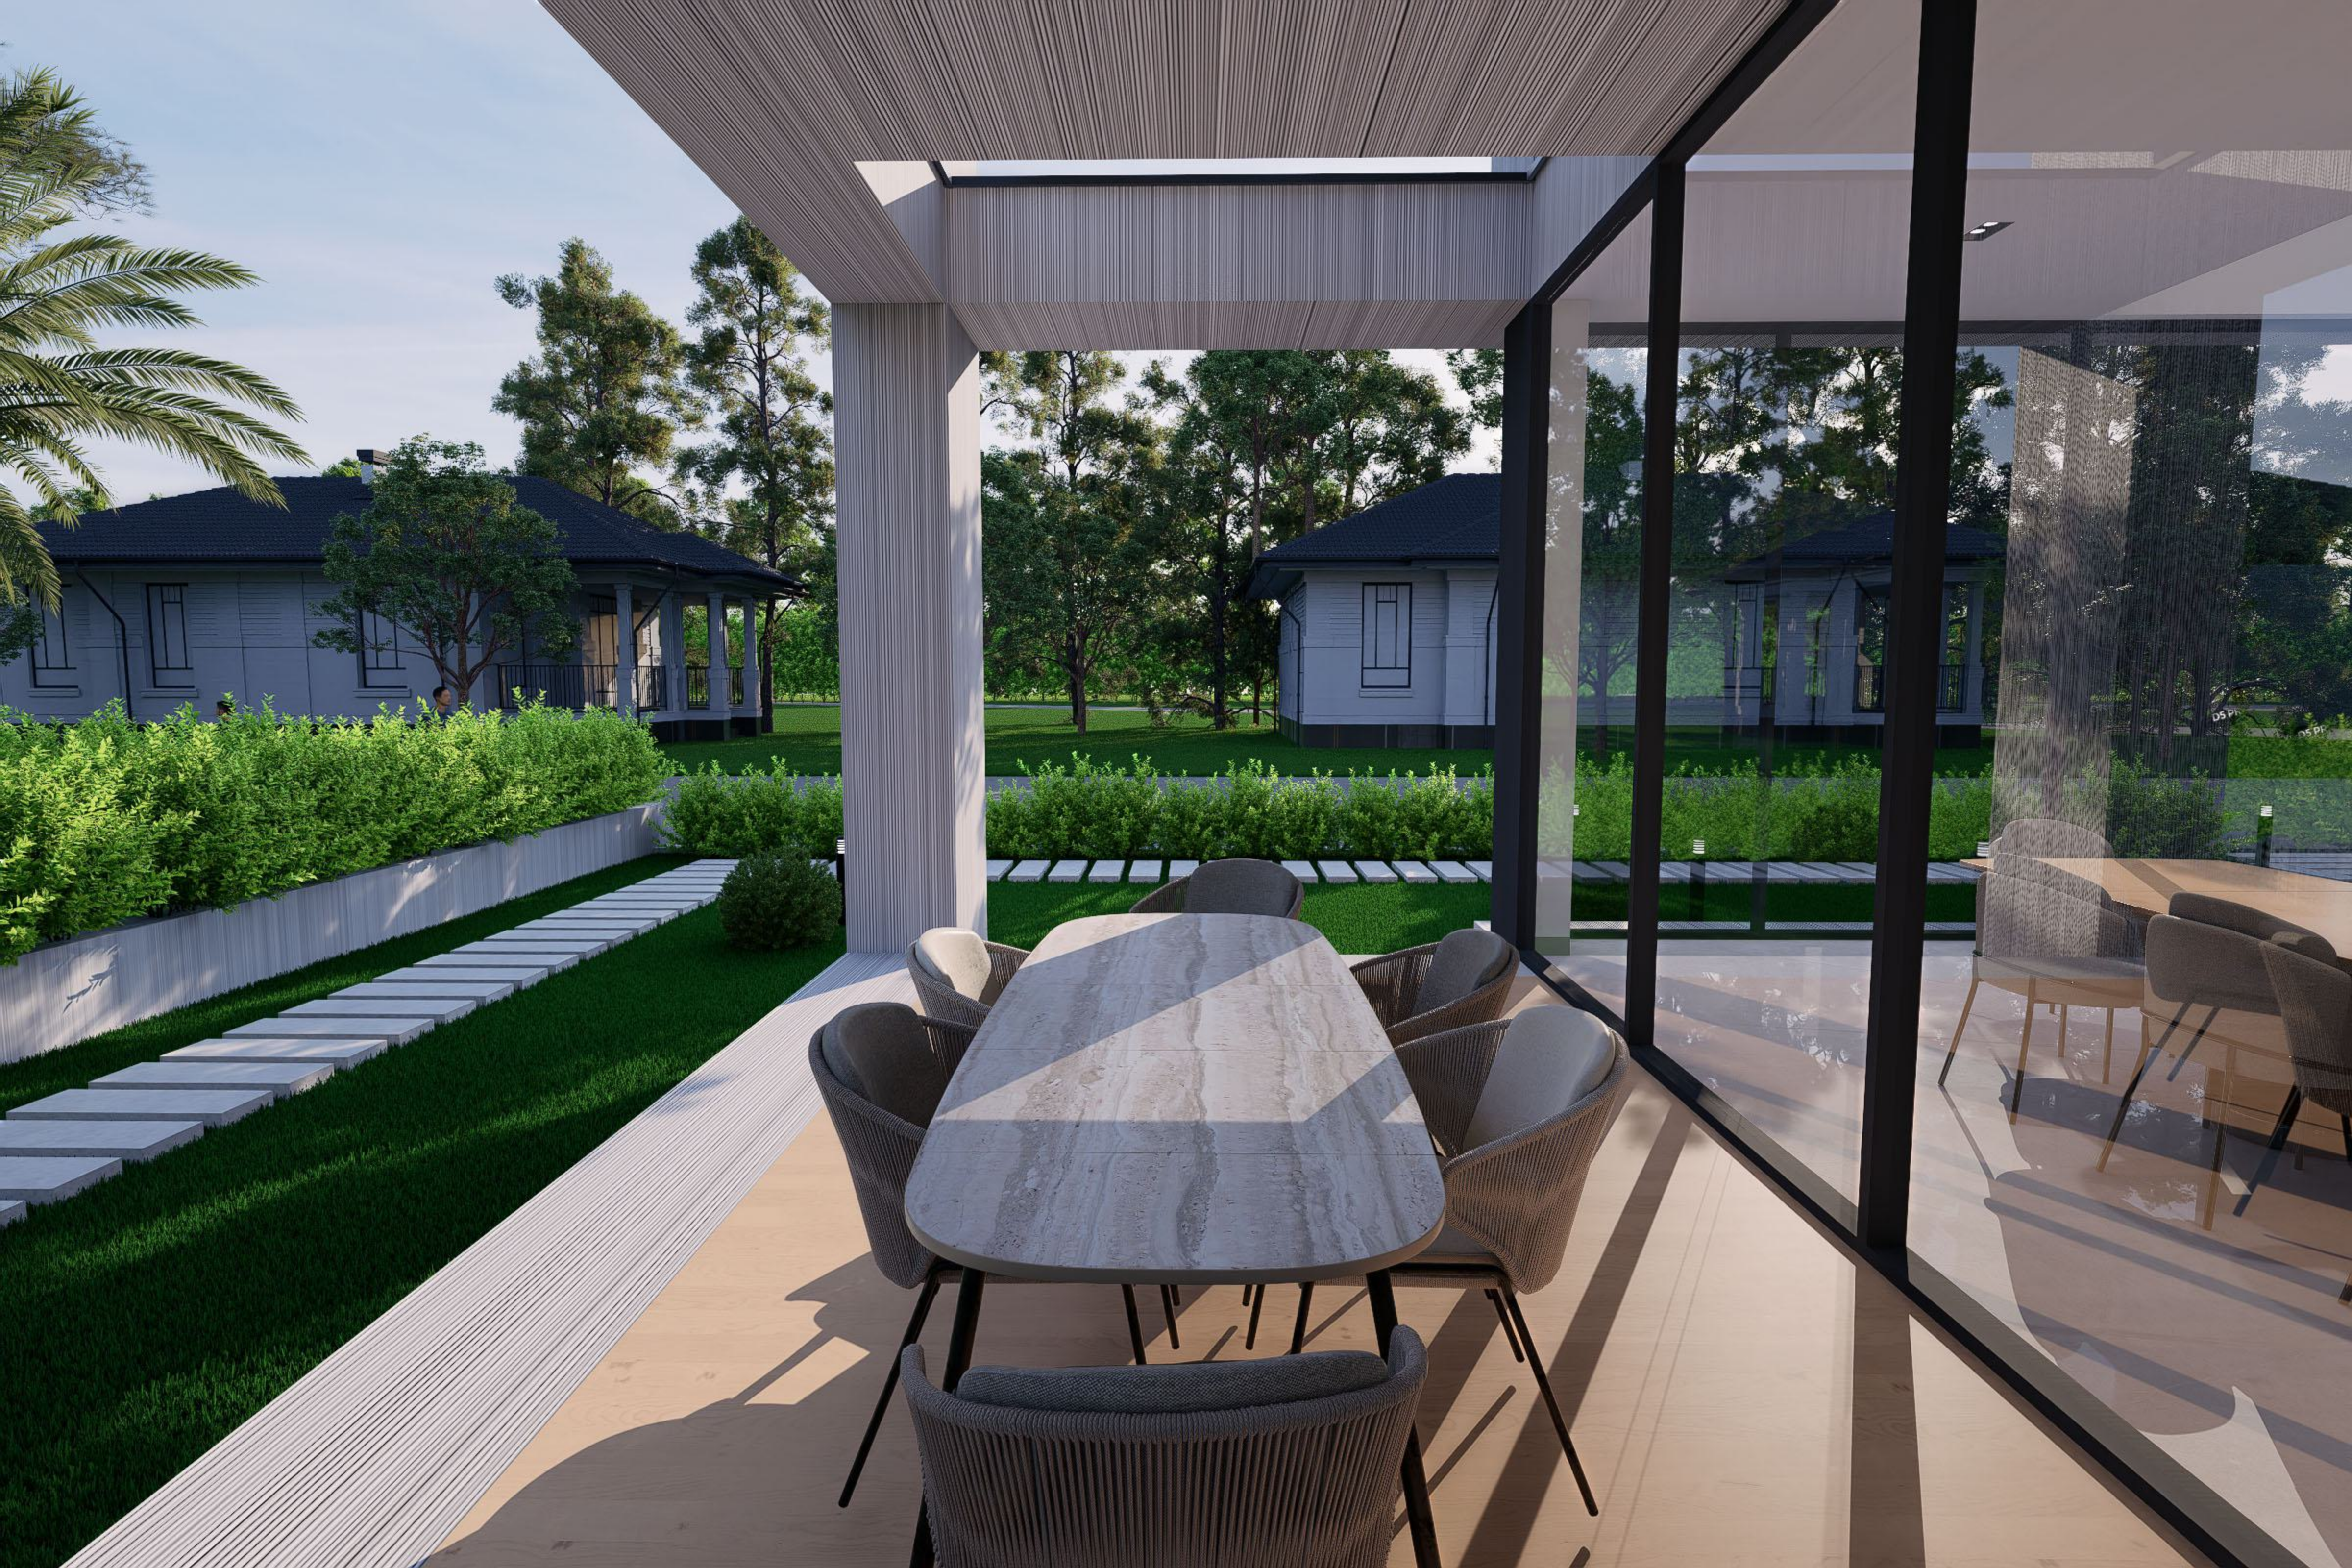

جانپناه فلزی با تسمه و رنگ مشکی

ورق فلزی رنگ شده نوک مدادی

سنگ گرانیت خرمدره با فراوری اسکرچ

کف پوش فضای باز طرح چوب

سنگ گرانیت خرمدره با فراوری فلیم

ریل های نوری

چراغ های دارک لایت

سقف کناف