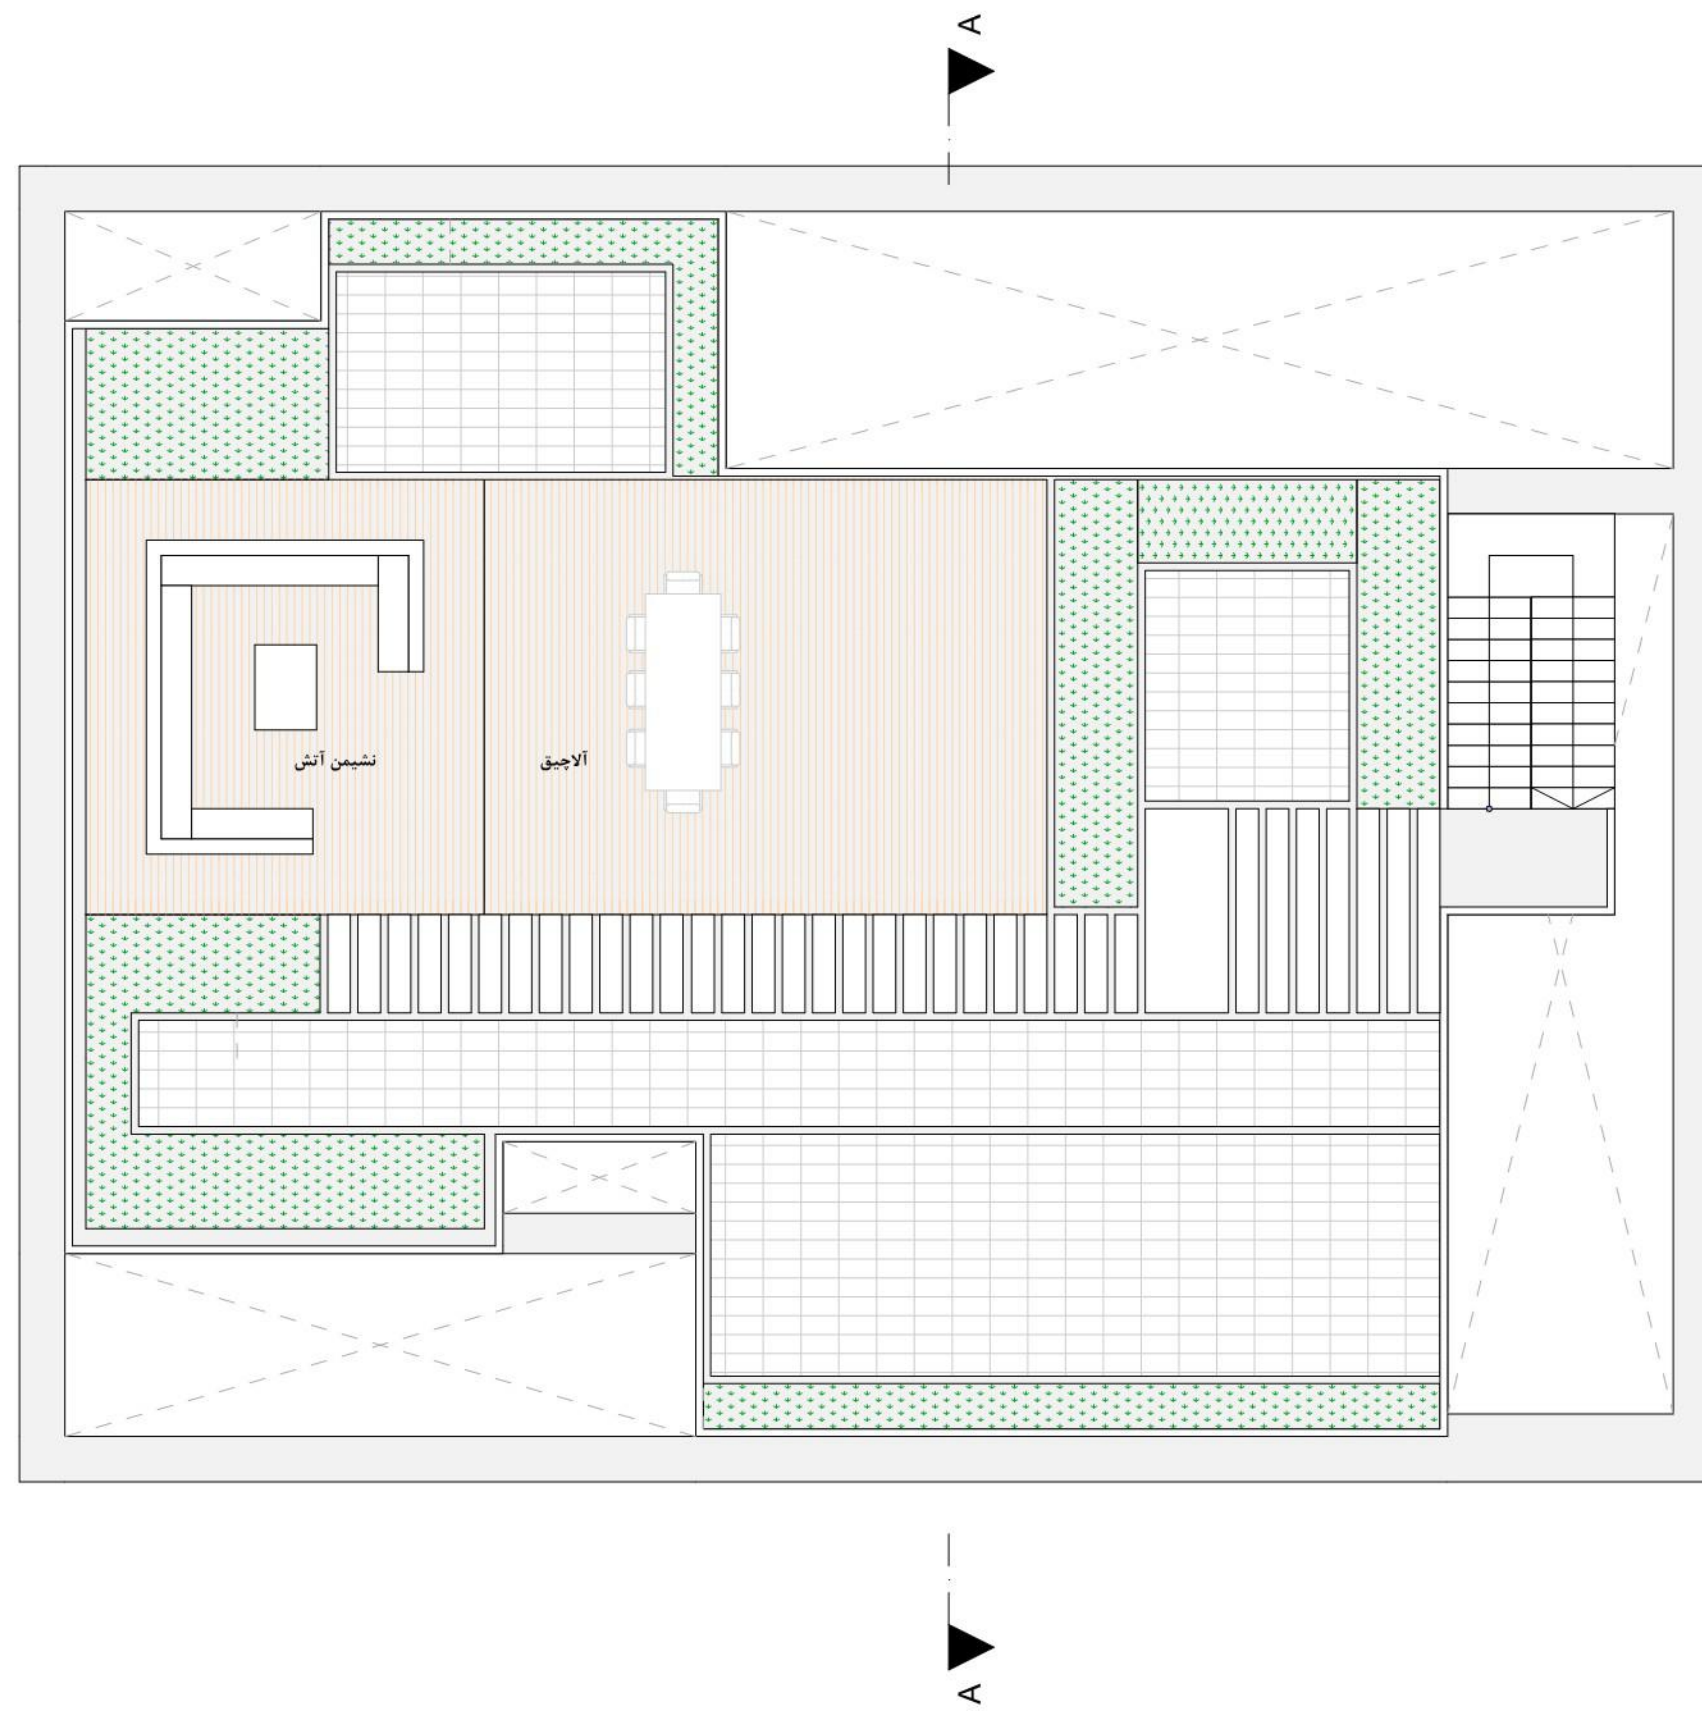

Architect:
Mehdi Kiani & Amin Shirzad

SCALE:
1:100

Drawing Name

پلان همکف

Date:

-1.

Story

1:100

Architect:
Mehdi Kiani & Amin Shirzad

SCALE:
1:100

Drawing Name
پلان زیر زمین

Date:

Architect:
Mehdi Kiani & Amin Shirzad

SCALE:
1:100

Drawing Name
مقطع

Date: