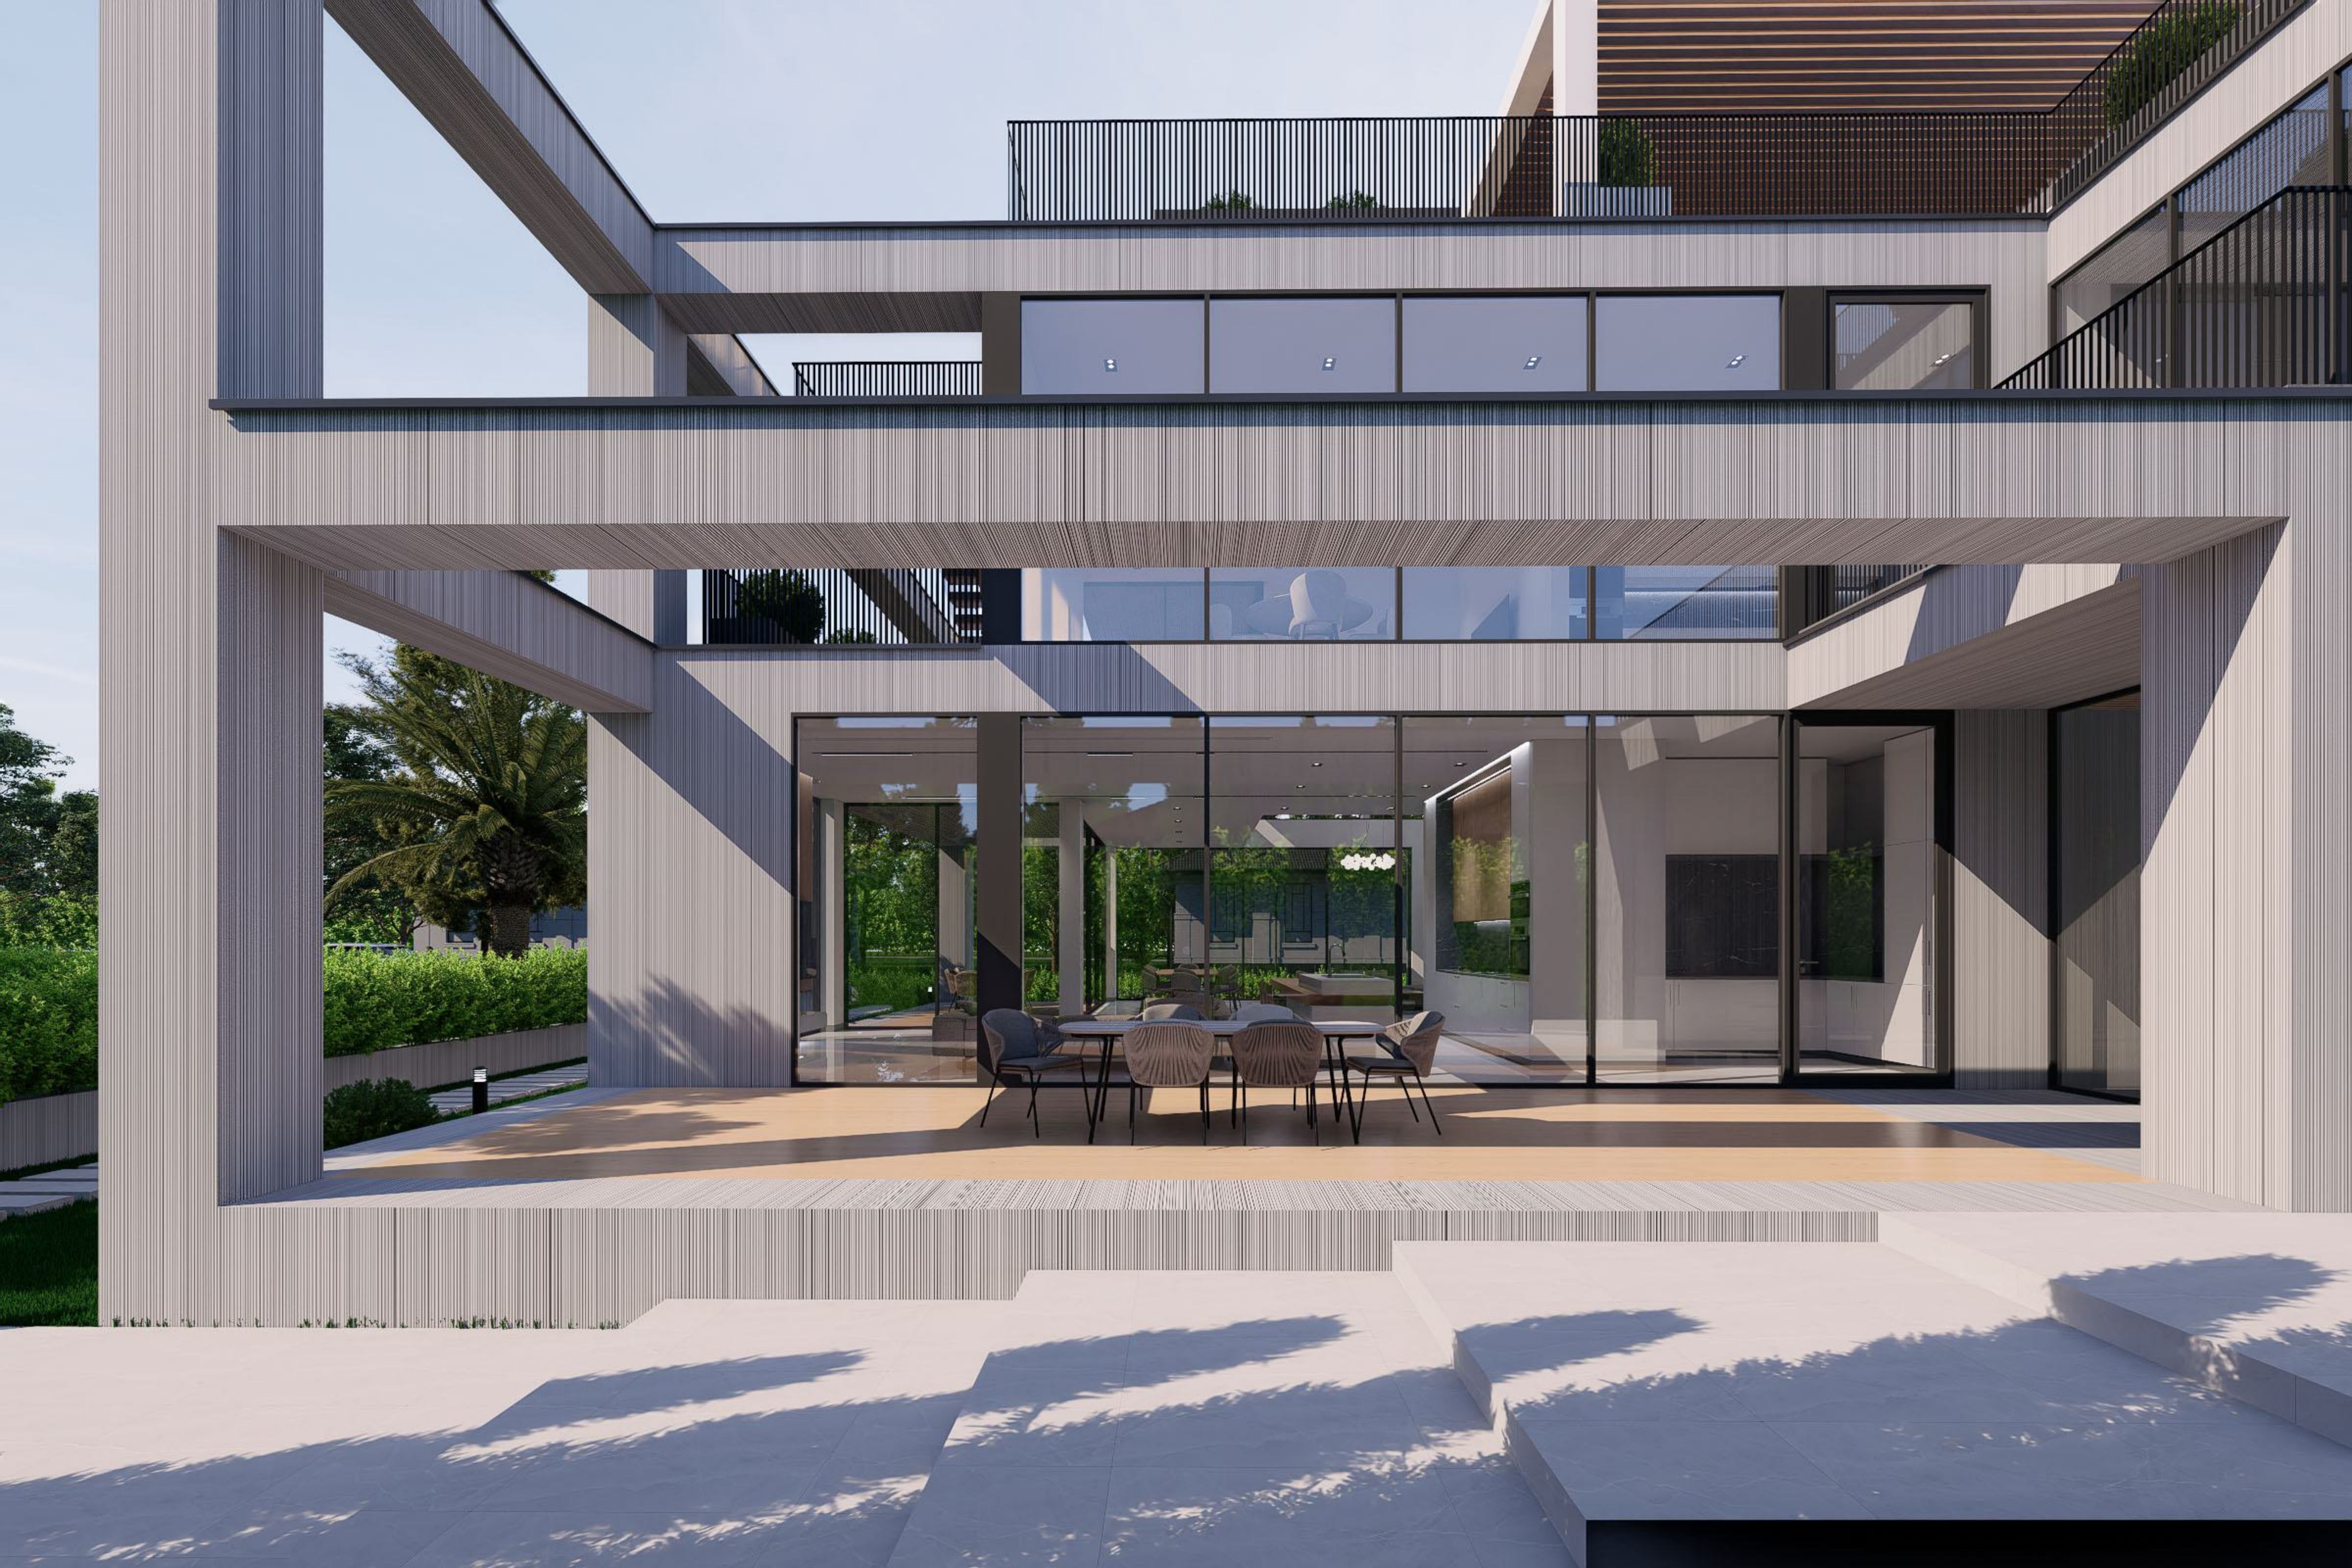

جانپناه فلزی با تسمه و رنگ مشکی

ورق فلزی رنگ شده نوک مدادی

سنگ گرانیت خرمدره با فراوری اسکرچ

کف پوش فضای باز طرح چوب

سنگ گرانیت خرمدره با فراوری فلیم

ریل های نوری

چراغ های دارک لایت

سقف کناف