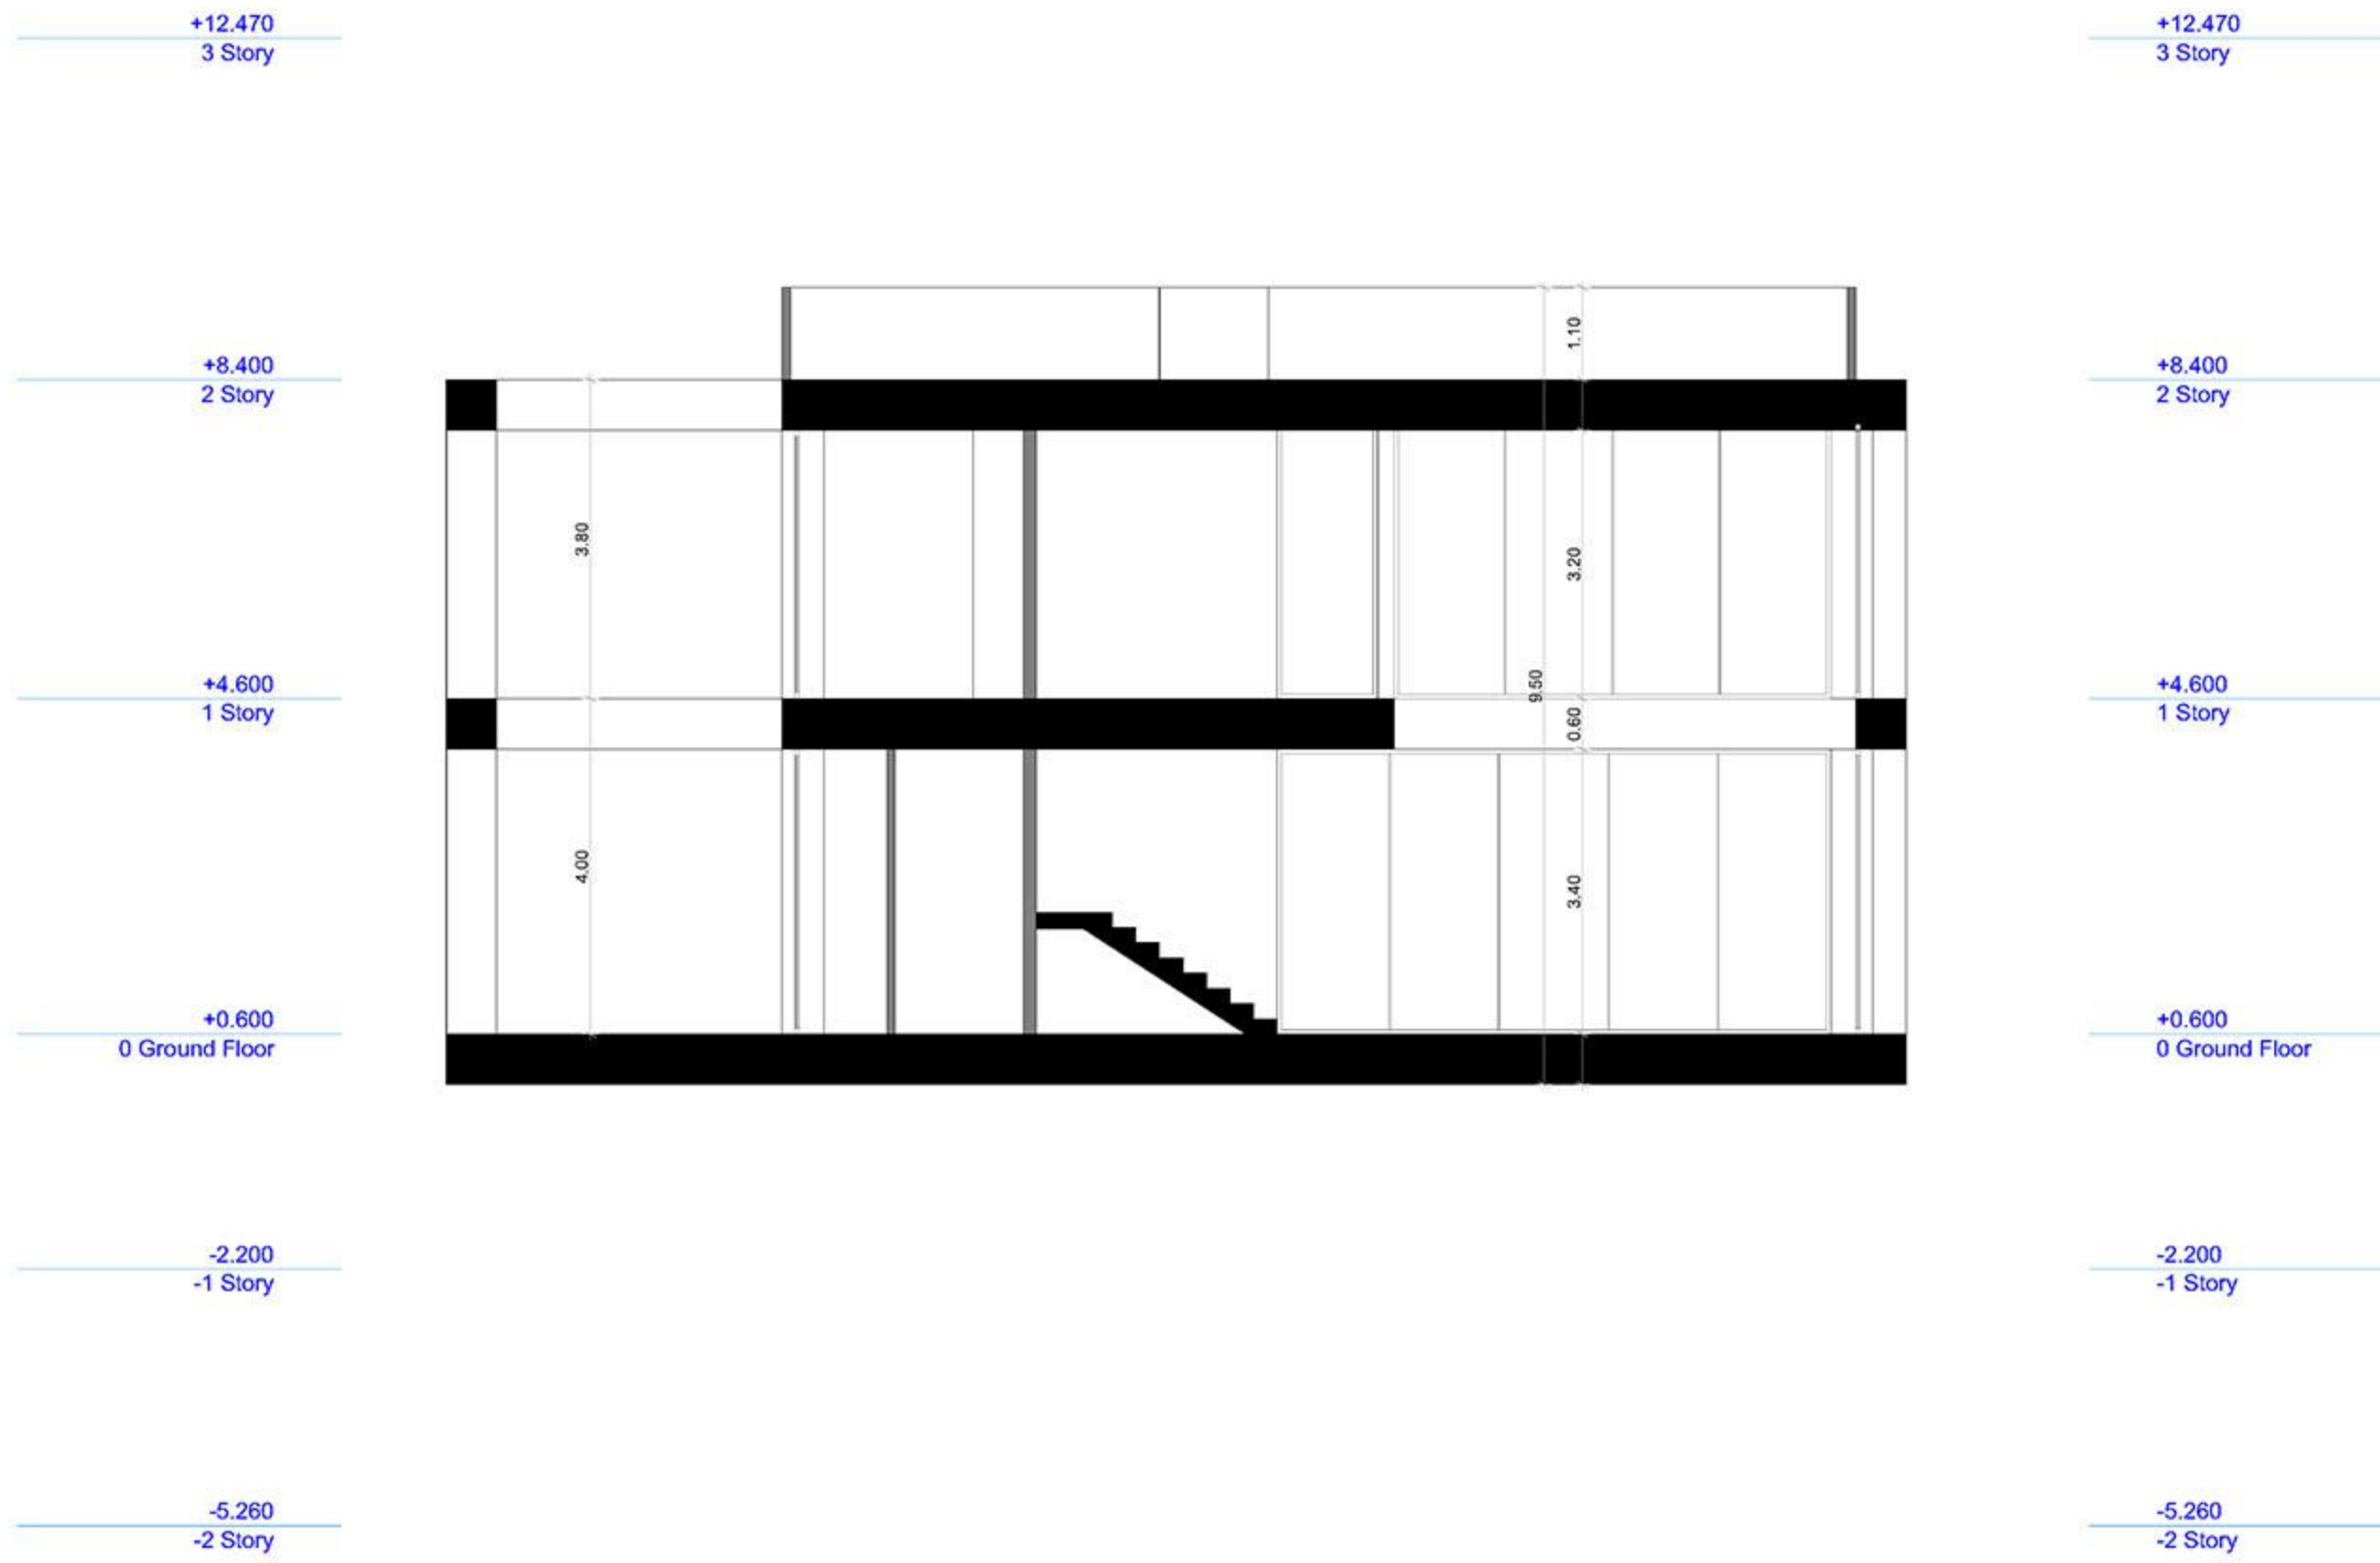

Architect:
Mehdi Kiani & Amin Shirzad

SCALE:
1:100

Drawing Name

پلان همکف

Date:

-1.

Story

1:100

Architect:
Mehdi Kiani & Amin Shirzad

SCALE:
1:100

Drawing Name
پلان زیر زمین

Date:

Architect:
Mehdi Kiani & Amin Shirzad

SCALE:
1:100

Drawing Name
مقطع

Date: