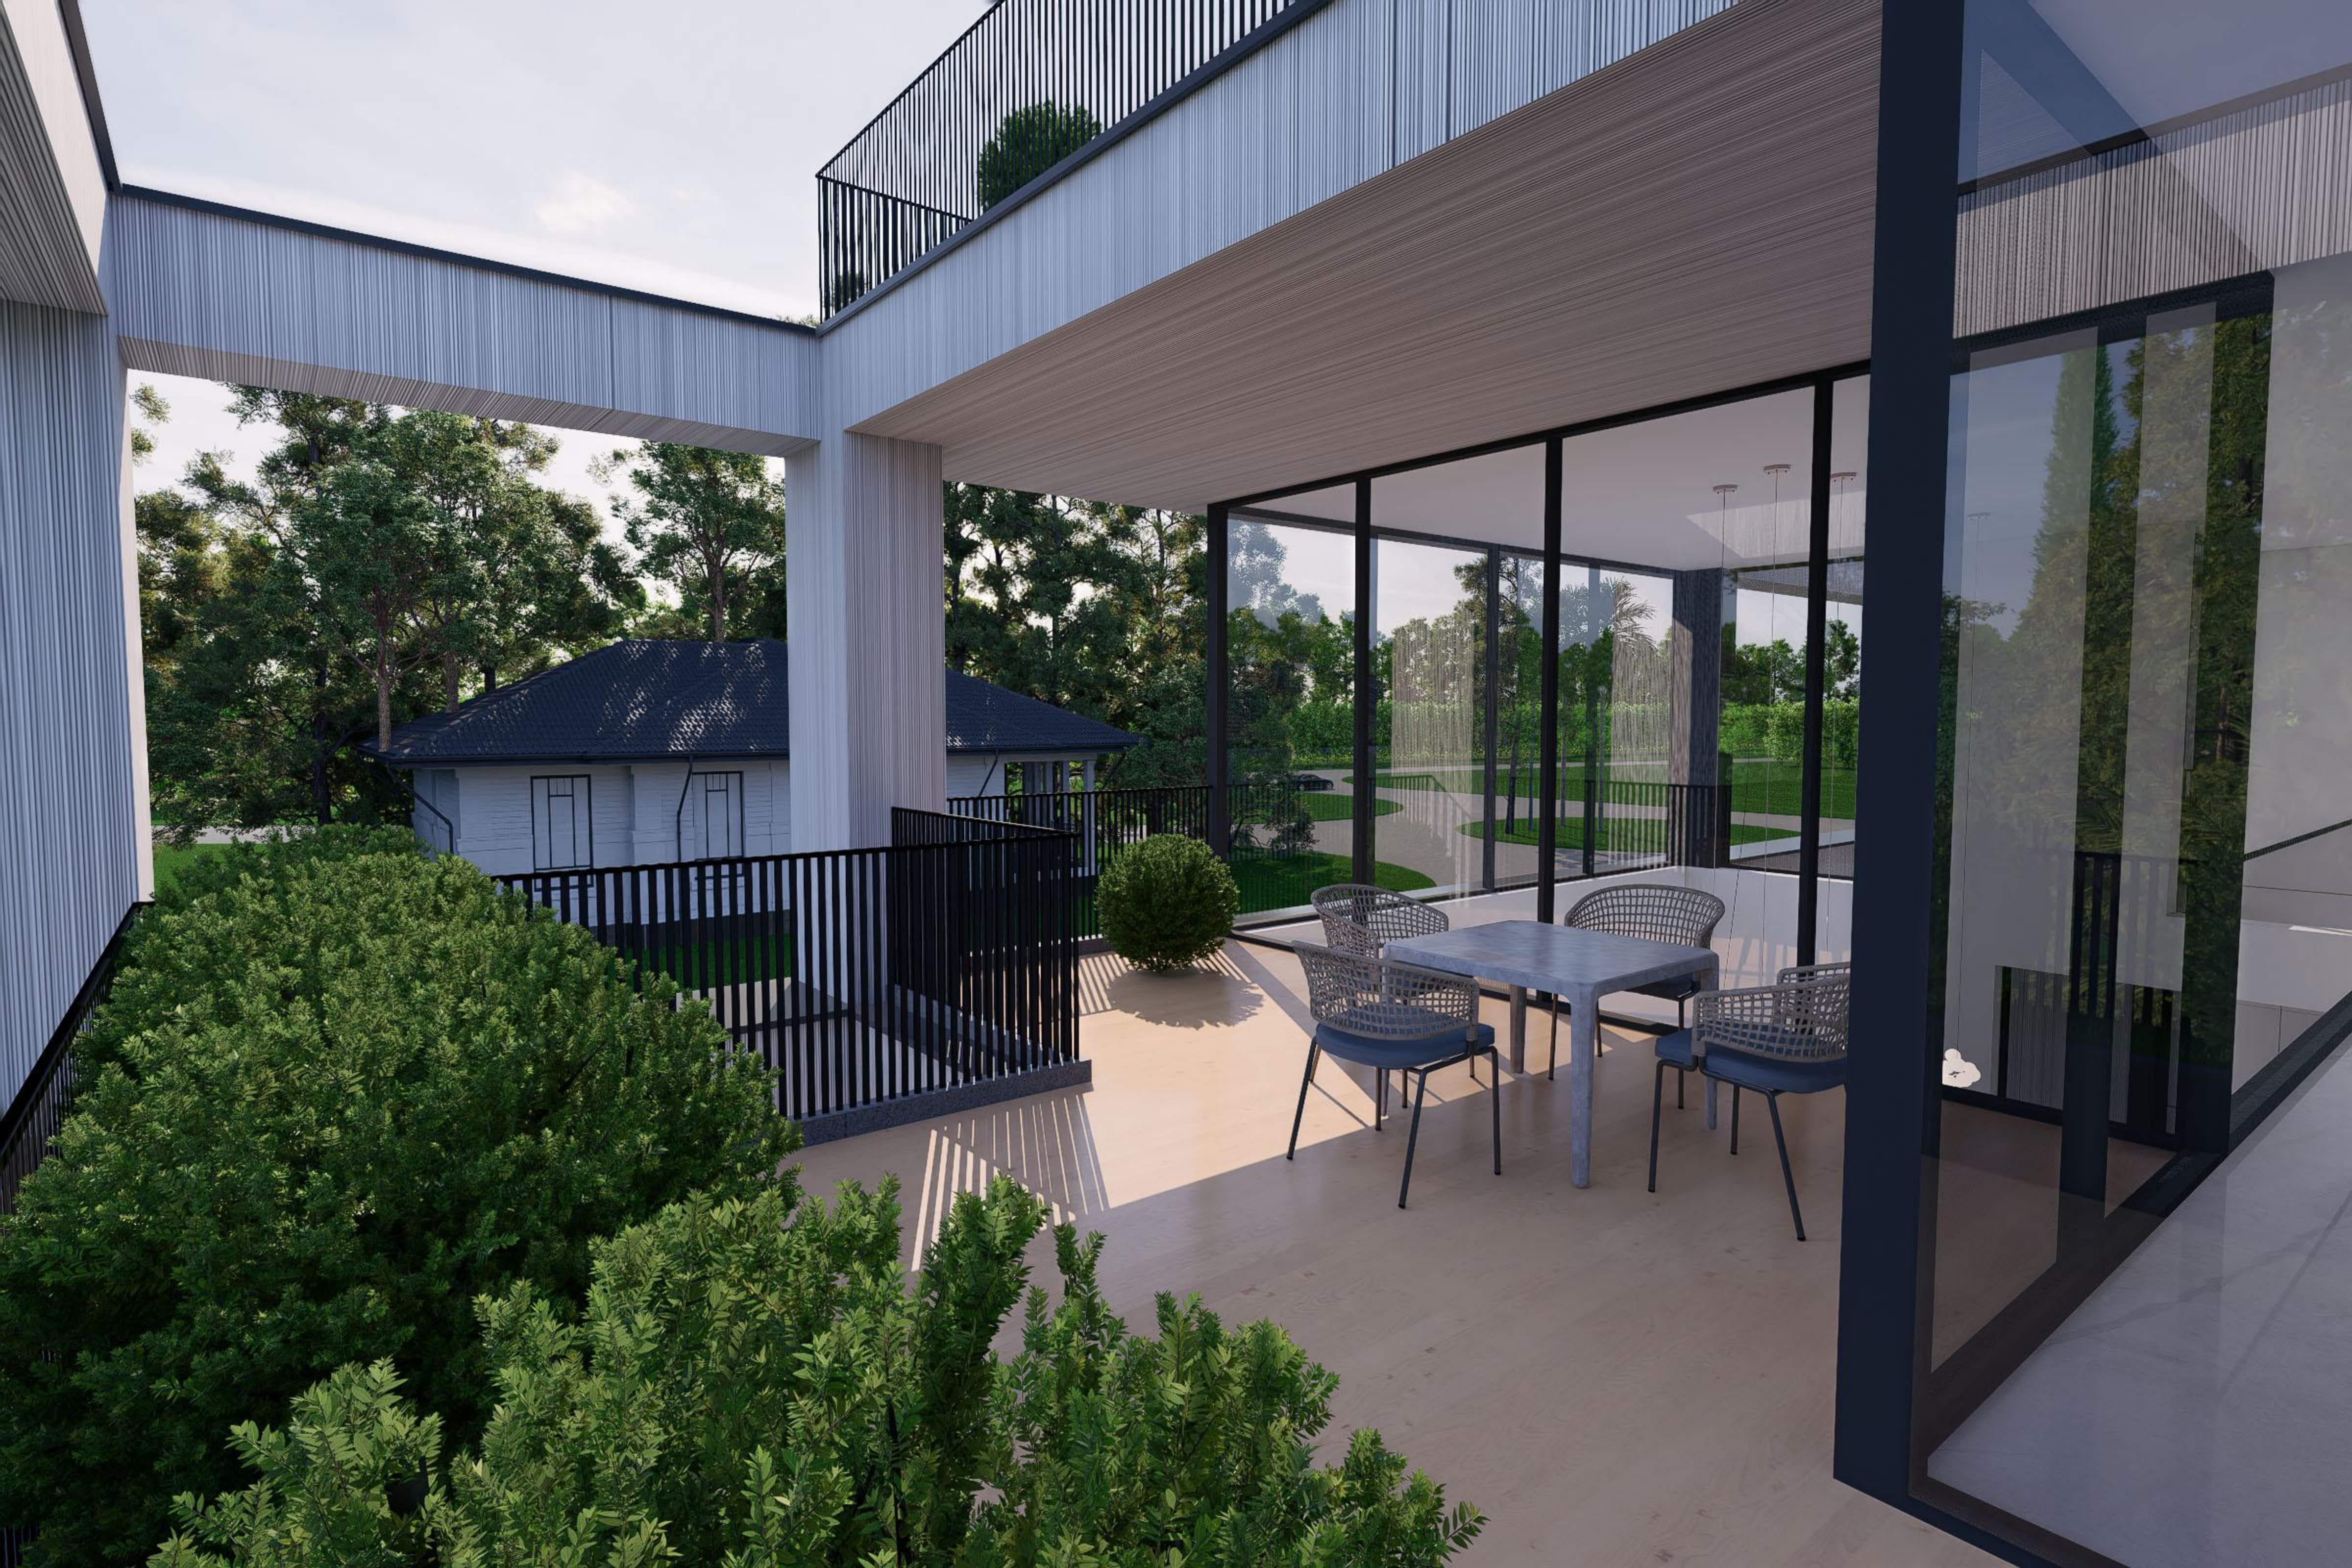

جانپناه فلزی با تسمه و رنگ مشکی

ورق فلزی رنگ شده نوک مدادی

سنگ گرانیت خرمدره با فراوری اسکرچ

کف پوش فضای باز طرح چوب

سنگ گرانیت خرمدره با فراوری فلیم

ریل های نوری

چراغ های دارک لایت

سقف کناف