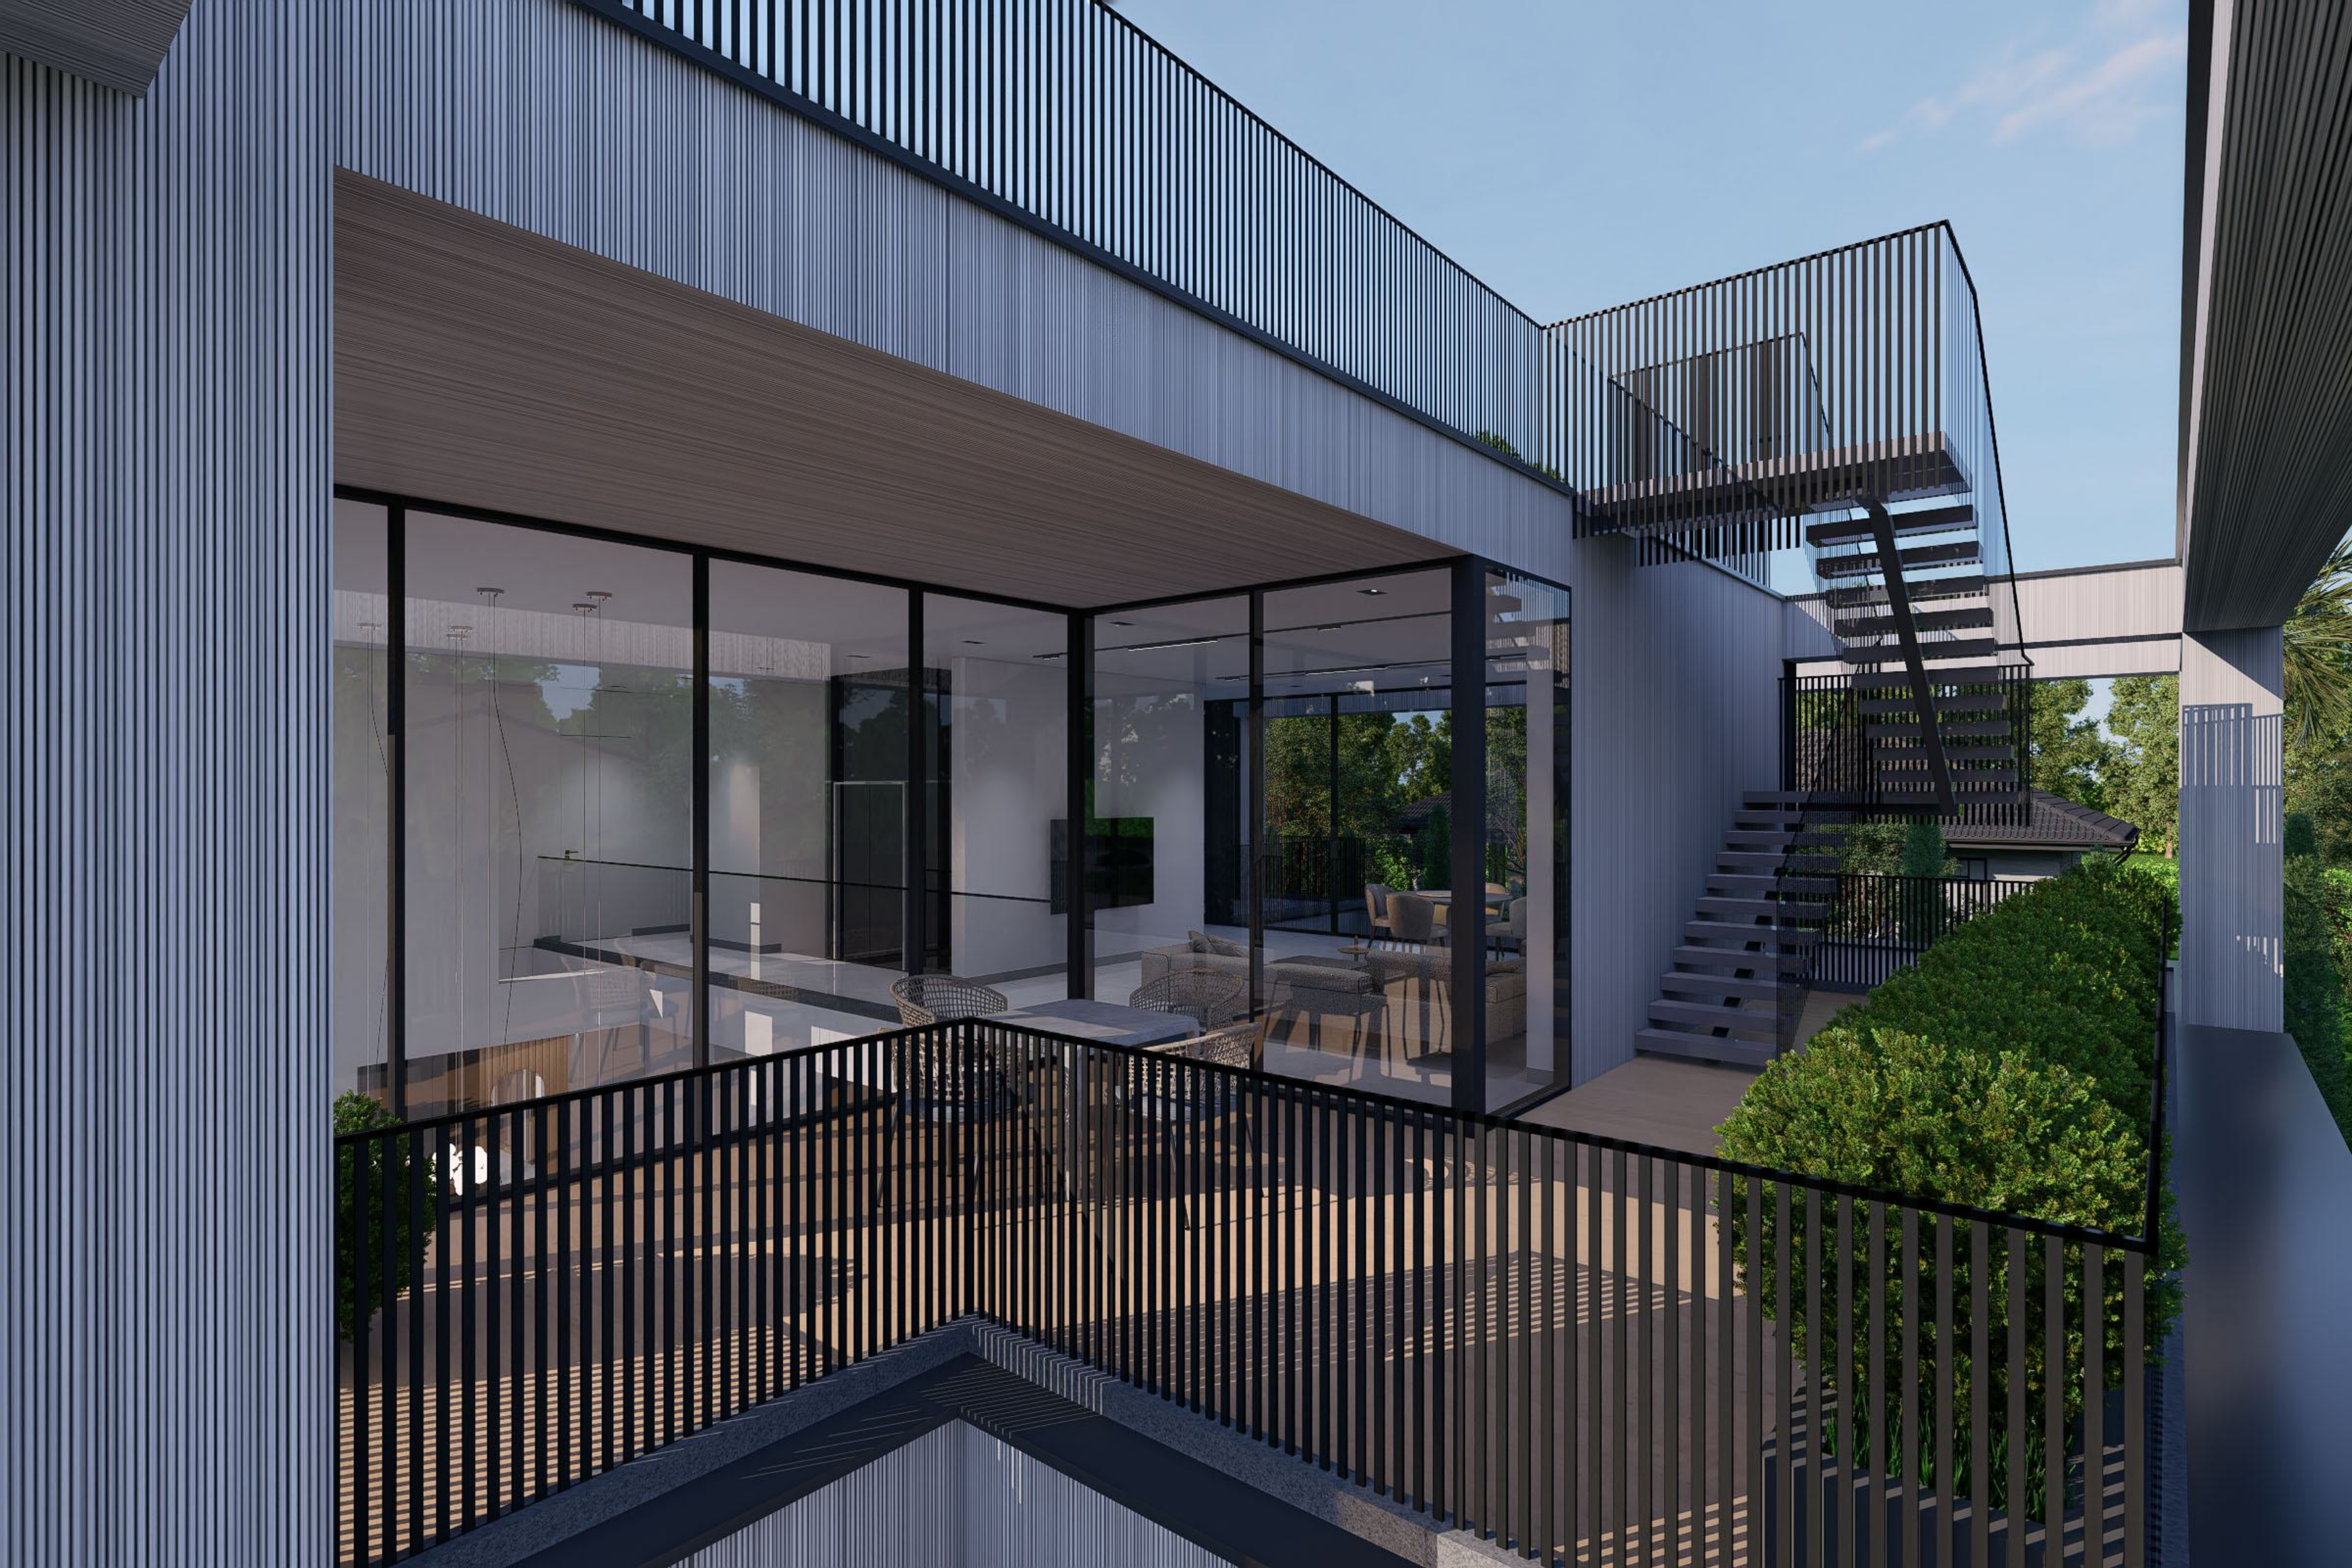

جانپناه فلزی با تسمه و رنگ مشکی

ورق فلزی رنگ شده نوک مدادی

سنگ گرانیت خرمدره با فراوری اسکرچ

کف پوش فضای باز طرح چوب

سنگ گرانیت خرمدره با فراوری فلیم

ریل های نوری

چراغ های دارک لایت

سقف کناف