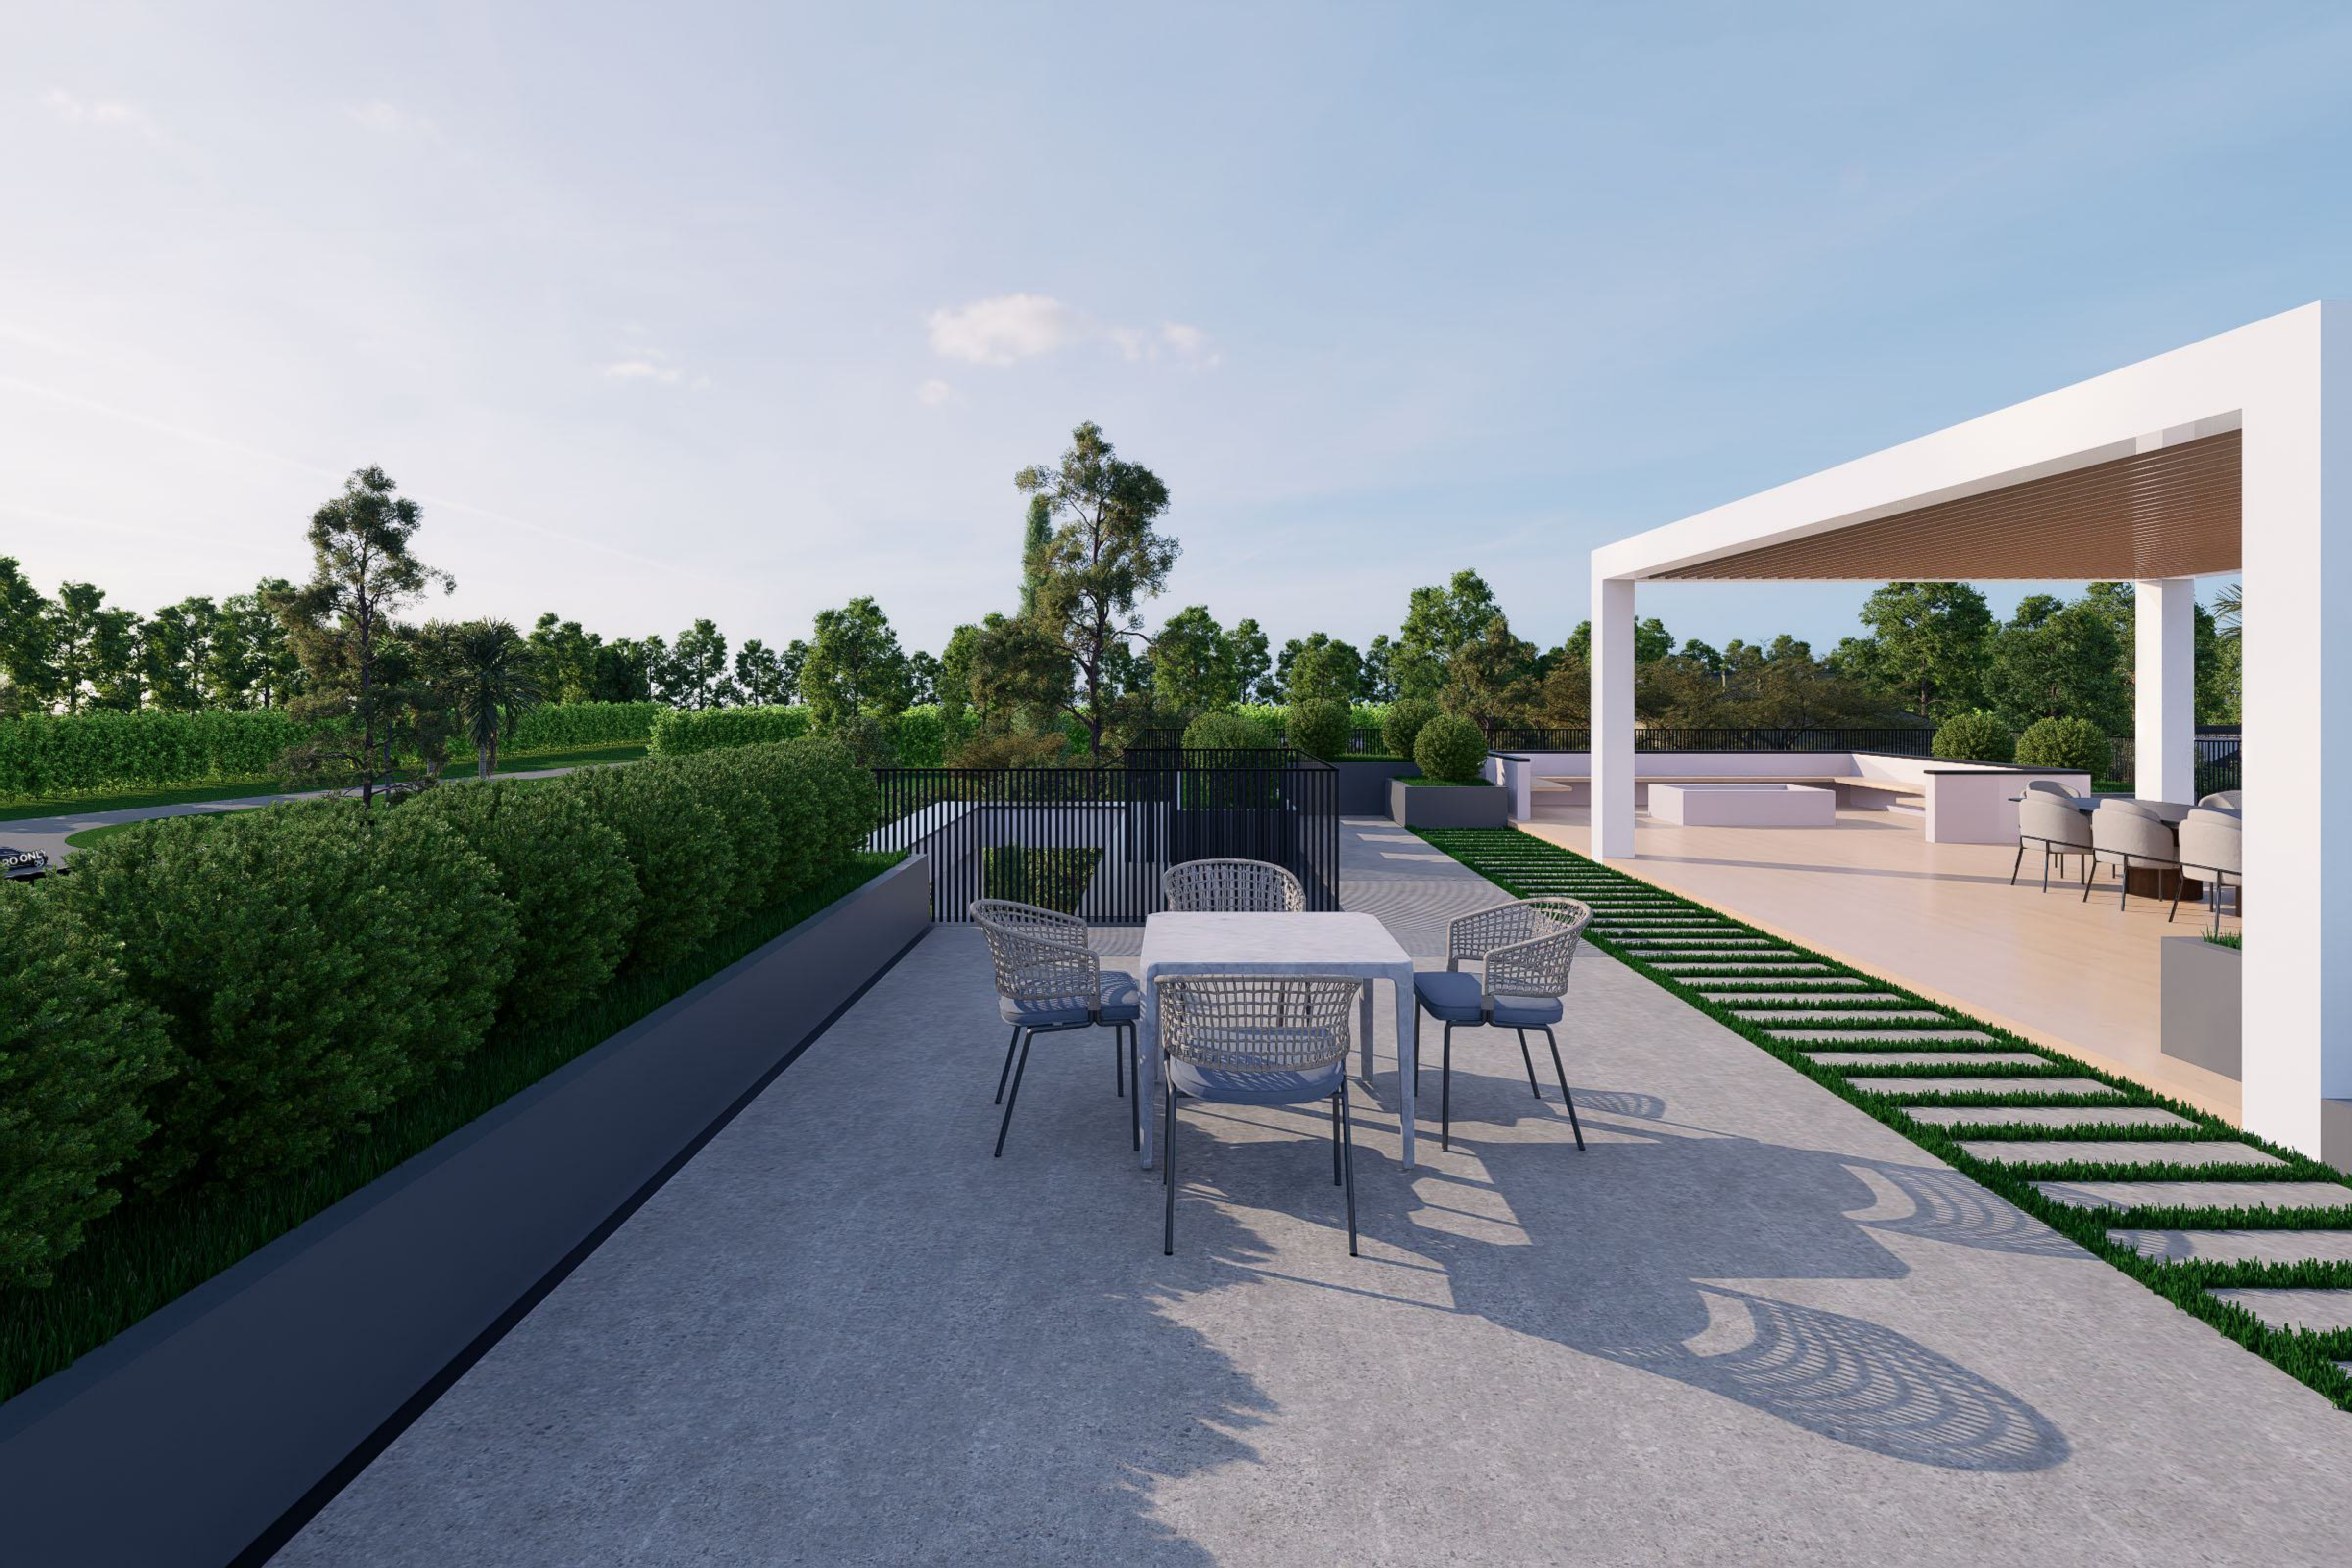

جانپناه فلزی با تسمه و رنگ مشکی

ورق فلزی رنگ شده نوک مدادی

سنگ گرانیت خرمدره با فراوری اسکرچ

کف پوش فضای باز طرح چوب

سنگ گرانیت خرمدره با فراوری فلیم

ریل های نوری

چراغ های دارک لایت

سقف کناف