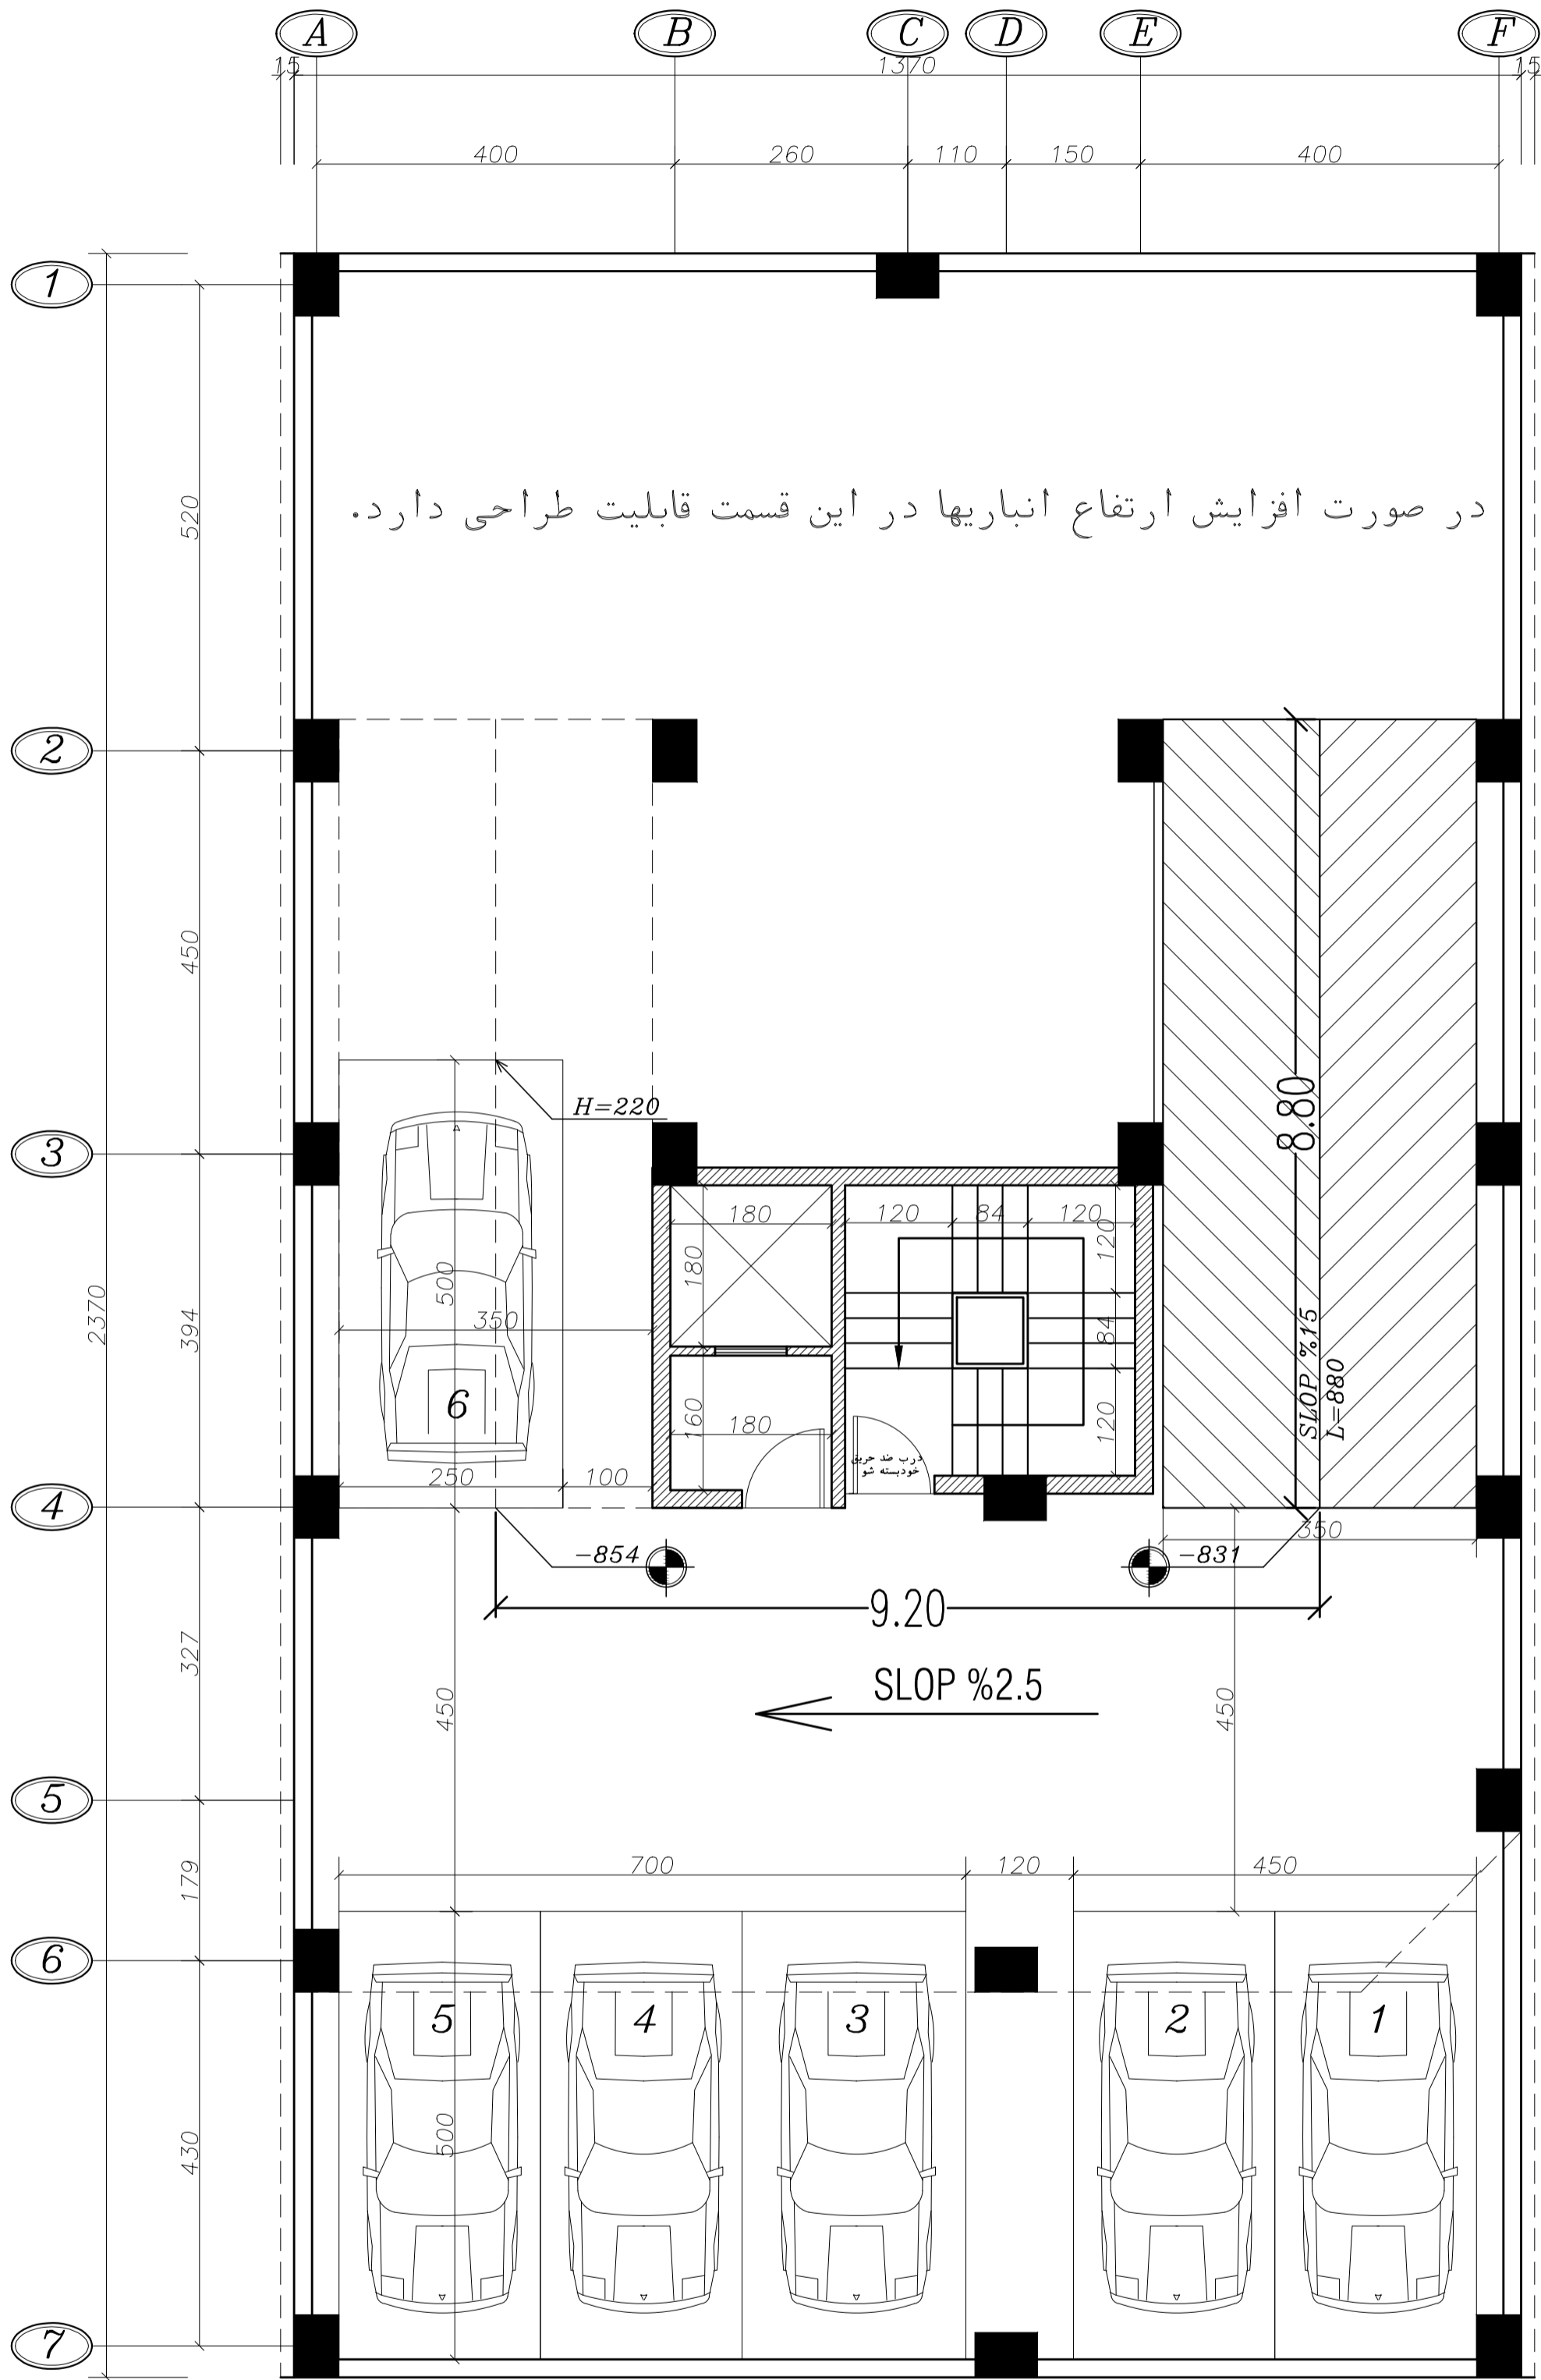

HERMES
COMPETITION

جدول مساحت کلی مسابقه ساختمان "هرمس"

| مساحت کل طبقه مساحت | انبار | | پارکینگ مزاحم تعداد | پارکینگ سالم تعداد | راه پله + آسانسور لابی مساحت | مسکونی | | | کاربری طبقه |
|------------------------|----------------------|------|------------------------------|-----------------------------|------------------------------------|--|----------|------|----------------|
| | مساحت | واحد | | | | مساحت واحدها | مساحت کل | واحد | |
| 324.69 | 00.00 | 00 | 00 | 6 | 21.24 | - | - | - | زیرزمین ۳- |
| 324.69 | 00.00 | 00 | 00 | 7 | 21.24 | - | - | - | زیرزمین ۲- |
| 324.69 | 00.00 | 00 | 00 | 7 | 21.24 | - | - | - | زیرزمین ۱- |
| 264.17 | - | - | - | - | - | | | | همگف |
| 275.13 | - | - | - | - | 27.75 | واحد شرقی : 129.46 واحد غربی : 117.92 | 247.38 | 2 | اول |
| 275.13 | - | - | - | - | 27.75 | واحد شرقی : 129.46 واحد غربی : 117.92 | 247.38 | 2 | دوم |
| 275.13 | - | - | - | - | 27.75 | واحد شرقی : 129.46 واحد غربی : 117.92 | 247.38 | 2 | سوم |
| 275.13 | - | - | - | - | 27.75 | واحد شرقی : 129.46 واحد غربی : 117.92 | 247.38 | 2 | چهارم |
| 275.13 | - | - | - | - | 27.75 | واحد شرقی : 129.46 واحد غربی : 117.92 | 247.38 | 2 | پنجم |
| مساحت کل مجموعه | مجموع مساحت انبار | | مجموع تعداد پارکینگ مزاحم | مجموع تعداد پارکینگ سالم | - | مجموع مساحت مسکونی | | | جمع |
| 2613.89 | 00.00 | 00 | 00 | 20 | - | 1236.90 | | | 10 |

دیوارهای مشترک بین فضای مسکونی و مشاعات راه پله آسانسور و لابی جزو مساحت مسکونی محاسبه می شود

نیازی به پر کردن خانه های با علامت ۳ نیست

لطفاً پلی لاین مساحت کل طبقه و واحدهای مسکونی در فایل اتوکد ترسیم شود

HERMES
COMPETITION

HERMES
COMPETITION

پلان زیرزمین ۱-

SCALE 1:100

HERMES
COMPETITION

پلان طبقه همکف

پلان نیم طبقه همکف

SCALE 1:100