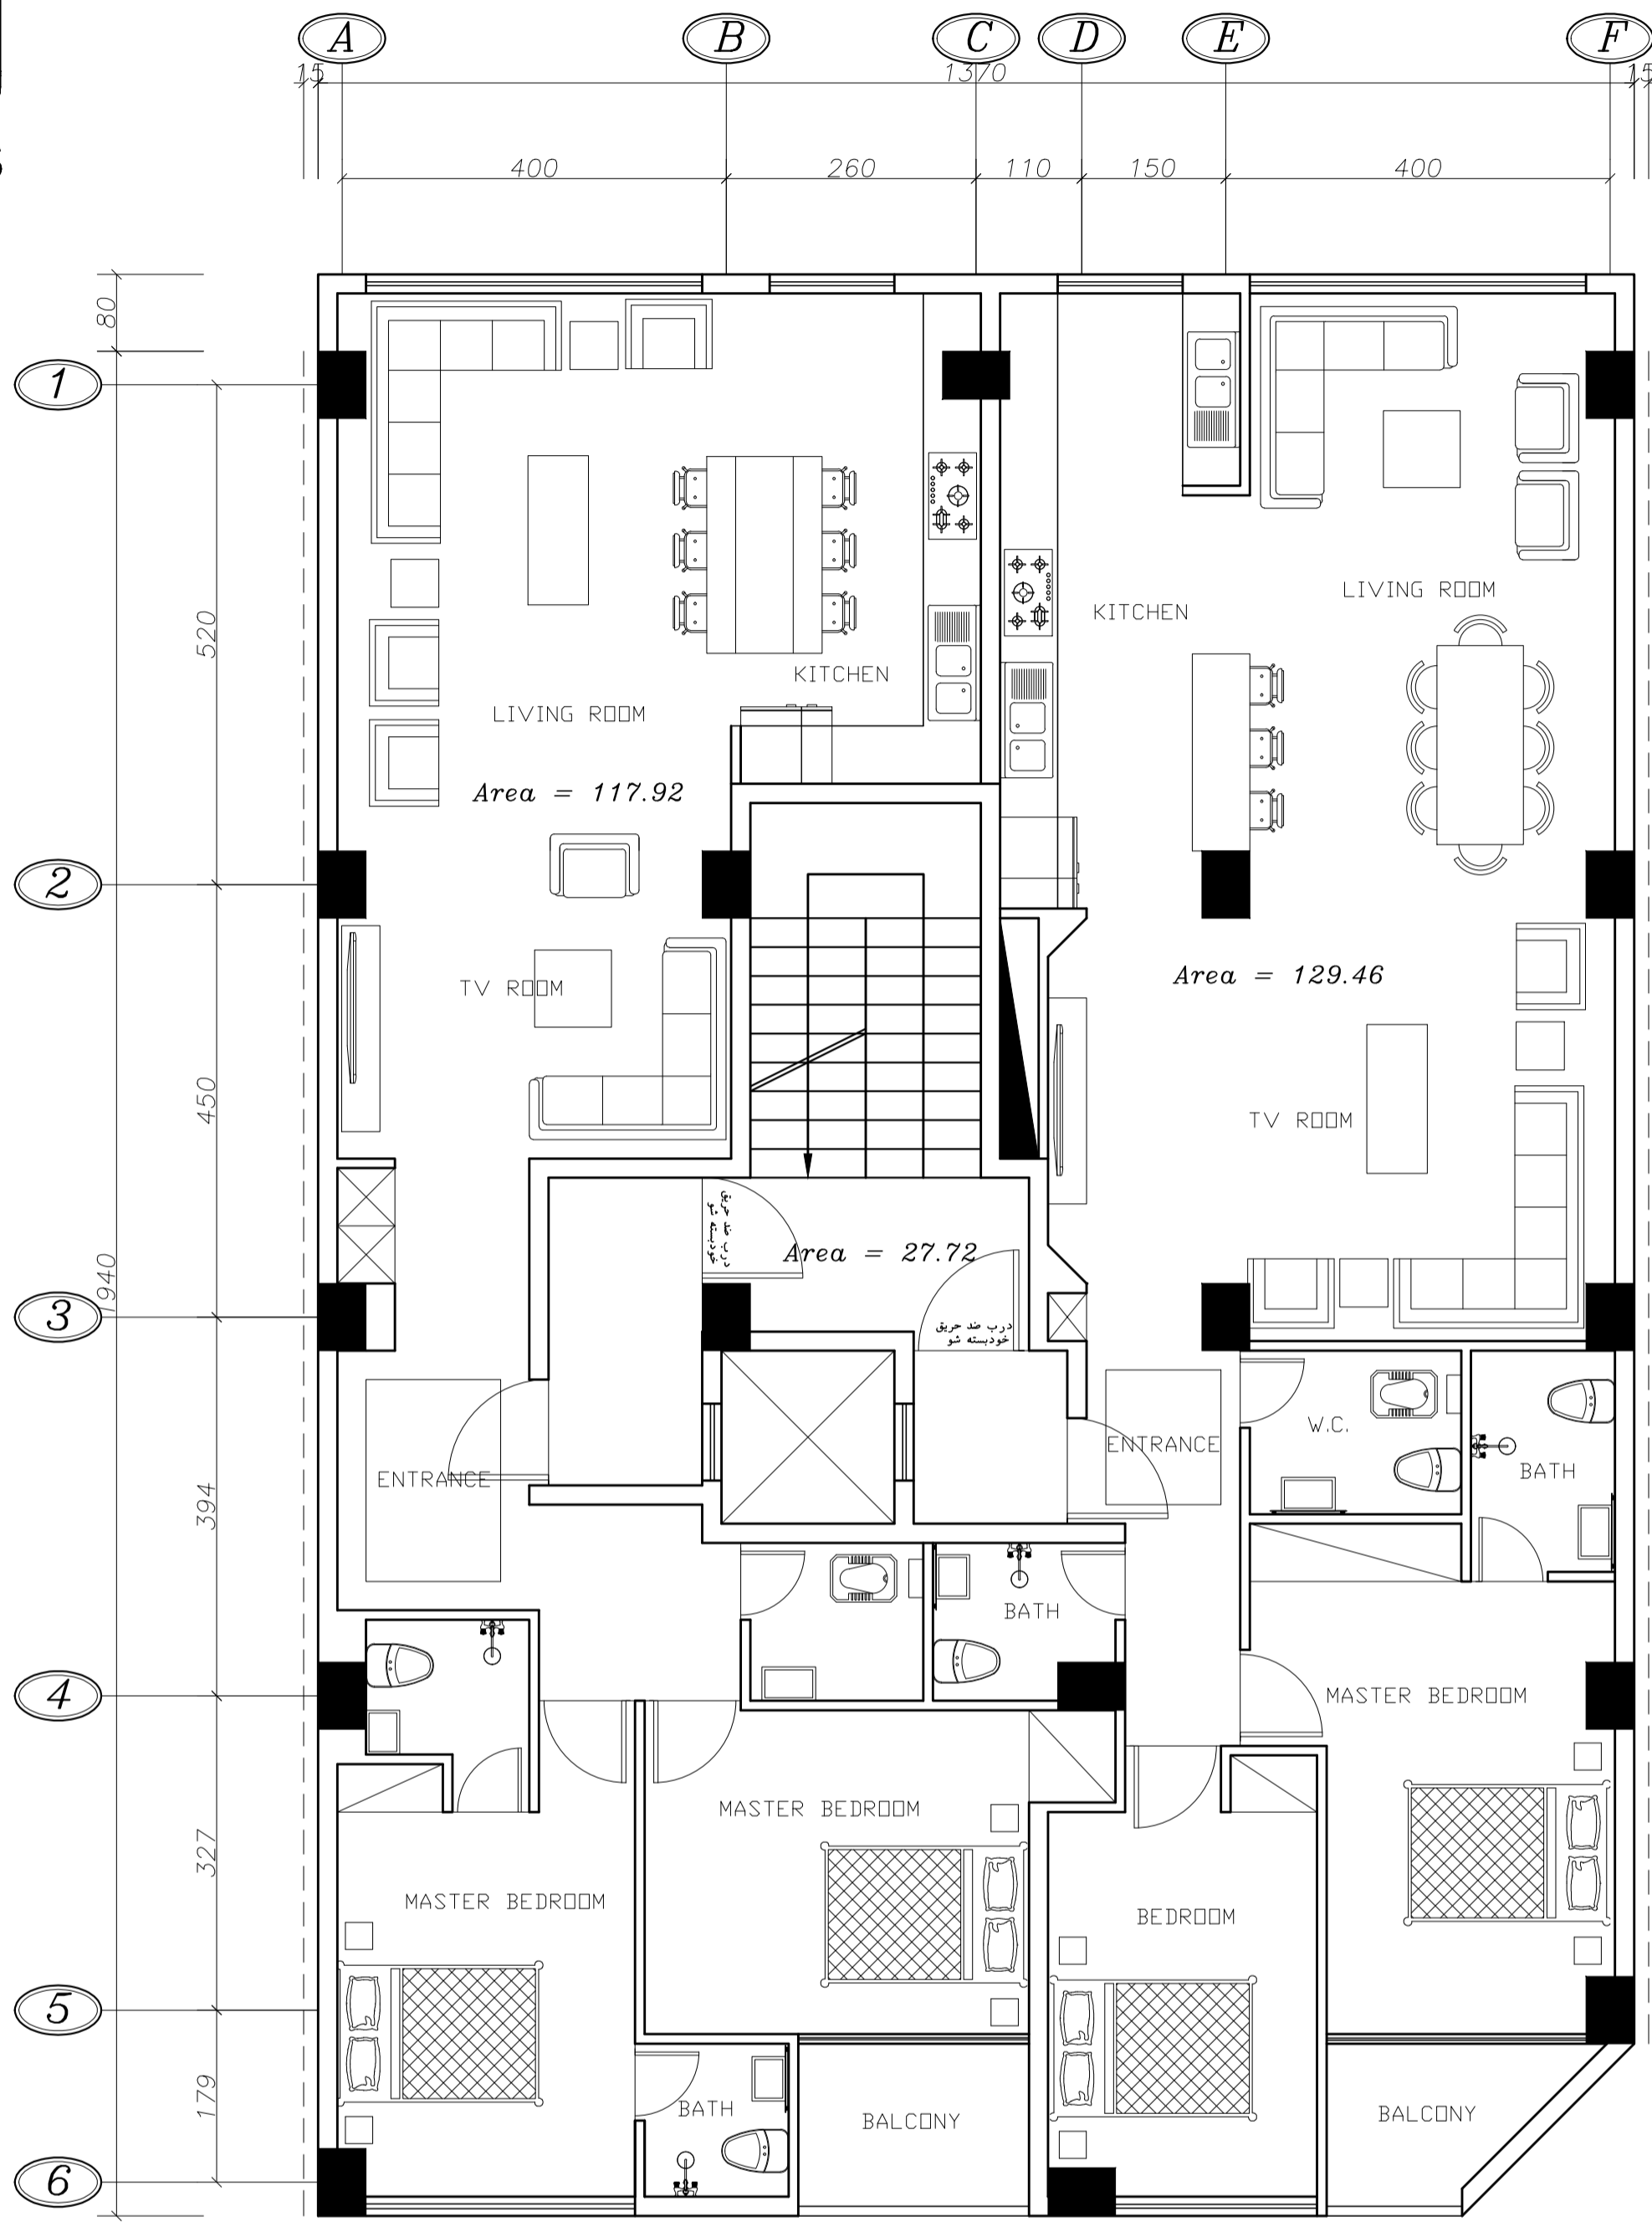

HERMES
COMPETITION

جدول مساحت کلی مسابقه ساختمان "هرمس"

| مساحت کل طبقه مساحت | انبار | | پارکینگ مزاحم تعداد | پارکینگ سالم تعداد | راه پله + آسانسور لابی مساحت | مسکونی | | | کاربری طبقه |
|------------------------|----------------------|------|------------------------------|-----------------------------|------------------------------------|--|----------|------|----------------|
| | مساحت | واحد | | | | مساحت واحدها | مساحت کل | واحد | |
| 324.69 | 00.00 | 00 | 00 | 6 | 21.24 | - | - | - | زیرزمین ۳- |
| 324.69 | 00.00 | 00 | 00 | 7 | 21.24 | - | - | - | زیرزمین ۲- |
| 324.69 | 00.00 | 00 | 00 | 7 | 21.24 | - | - | - | زیرزمین ۱- |
| 264.17 | - | - | - | - | - | | | | همگف |
| 275.13 | - | - | - | - | 27.75 | واحد شرقی : 129.46 واحد غربی : 117.92 | 247.38 | 2 | اول |
| 275.13 | - | - | - | - | 27.75 | واحد شرقی : 129.46 واحد غربی : 117.92 | 247.38 | 2 | دوم |
| 275.13 | - | - | - | - | 27.75 | واحد شرقی : 129.46 واحد غربی : 117.92 | 247.38 | 2 | سوم |
| 275.13 | - | - | - | - | 27.75 | واحد شرقی : 129.46 واحد غربی : 117.92 | 247.38 | 2 | چهارم |
| 275.13 | - | - | - | - | 27.75 | واحد شرقی : 129.46 واحد غربی : 117.92 | 247.38 | 2 | پنجم |
| مساحت کل مجموعه | مجموع مساحت انبار | | مجموع تعداد پارکینگ مزاحم | مجموع تعداد پارکینگ سالم | - | مجموع مساحت مسکونی | | | جمع |
| 2613.89 | 00.00 | 00 | 00 | 20 | - | 1236.90 | | | 10 |

دیوارهای مشترک بین فضای مسکونی و مشاعات راه پله آسانسور و لابی جزو مساحت مسکونی محاسبه می شود

نیازی به پر کردن خانه های با علامت ۳ نیست

لطفاً پلی لاین مساحت کل طبقه و واحدهای مسکونی در فایل اتوکد ترسیم شود

HERMES
COMPETITION

HERMES
COMPETITION

پلان زیرزمین ۱-

SCALE 1:100

HERMES
COMPETITION

پلان طبقه همکف

پلان نیم طبقه همکف

SCALE 1:100

HERMES
COMPETITION

پلان طبقات

SCALE 1:100

HERMES
COMPETITION

برش A-A
SCALE 1:100

HERMES
COMPETITION

پلان طبقات

SCALE 1:100