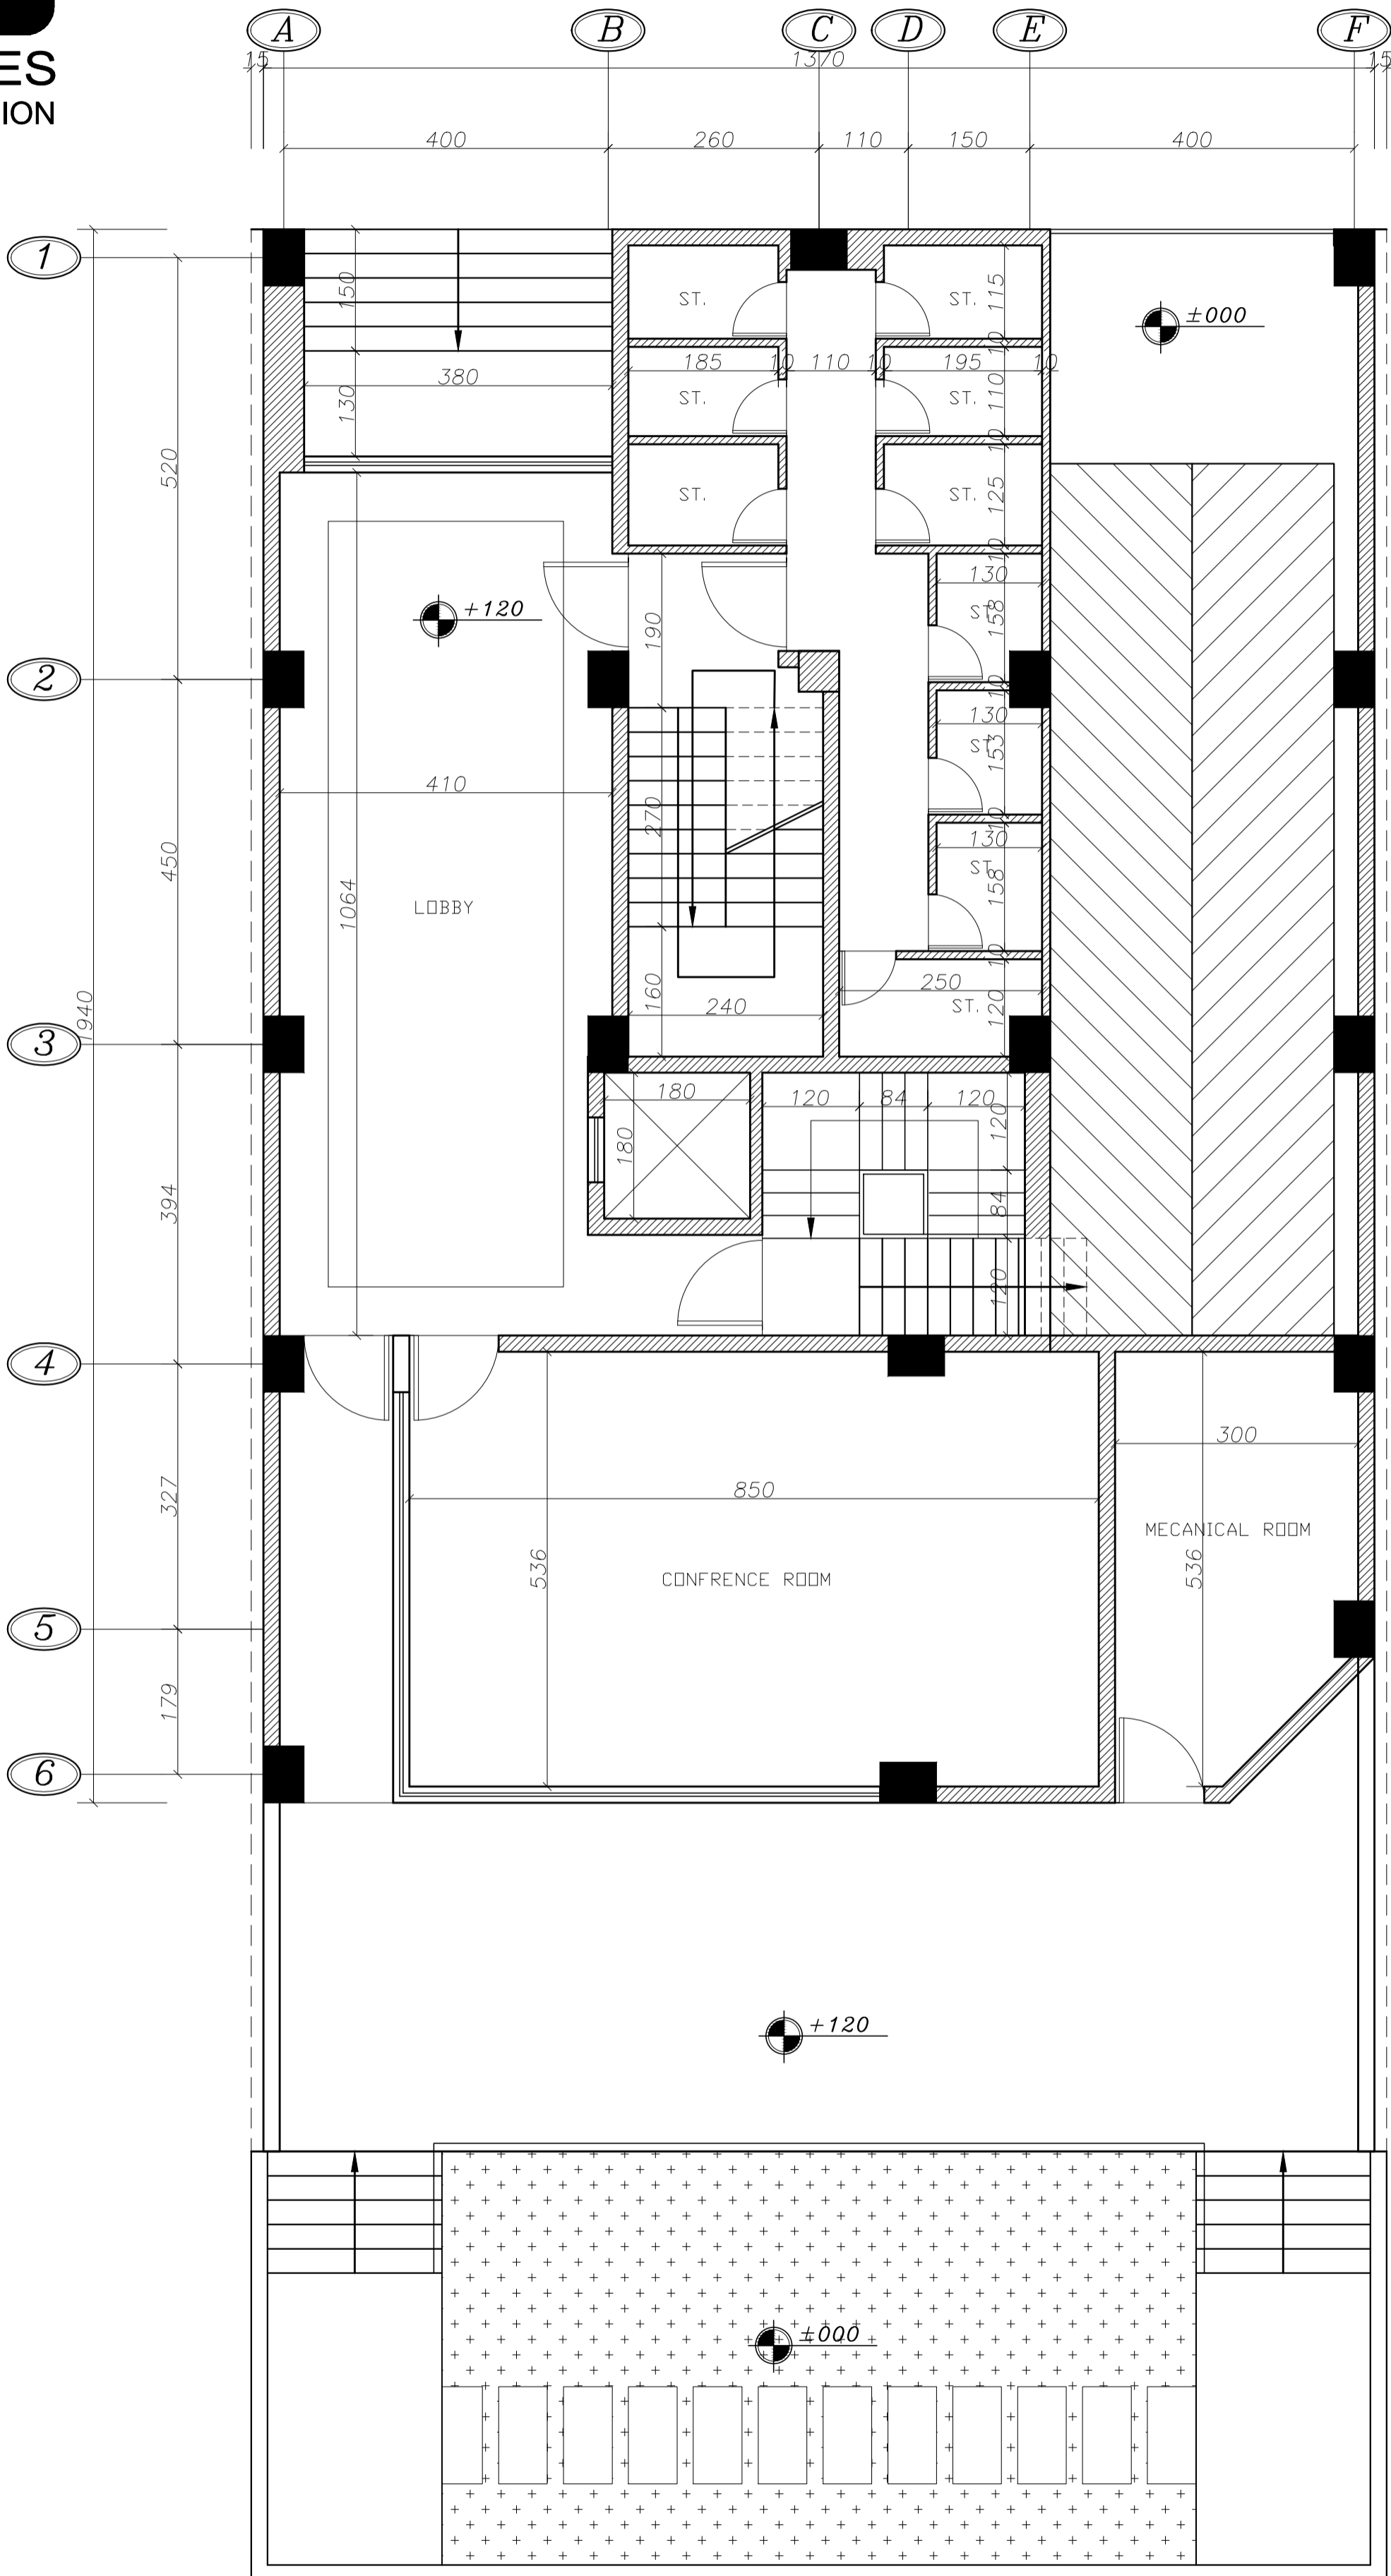

HERMES
COMPETITION

جدول مساحت کلی مسابقه ساختمان "هرمس"

| مساحت کل طبقه مساحت | انبار | | پارکینگ مزاحم تعداد | پارکینگ سالم تعداد | راه پله + آسانسور لابی مساحت | مسکونی | | | کاربری طبقه |
|------------------------|----------------------|------|------------------------------|-----------------------------|------------------------------------|--|----------|------|----------------|
| | مساحت | واحد | | | | مساحت واحدها | مساحت کل | واحد | |
| 324.69 | 00.00 | 00 | 00 | 6 | 21.24 | - | - | - | زیرزمین ۳- |
| 324.69 | 00.00 | 00 | 00 | 7 | 21.24 | - | - | - | زیرزمین ۲- |
| 324.69 | 00.00 | 00 | 00 | 7 | 21.24 | - | - | - | زیرزمین ۱- |
| 264.17 | - | - | - | - | - | | | | همگف |
| 275.13 | - | - | - | - | 27.75 | واحد شرقی : 129.46 واحد غربی : 117.92 | 247.38 | 2 | اول |
| 275.13 | - | - | - | - | 27.75 | واحد شرقی : 129.46 واحد غربی : 117.92 | 247.38 | 2 | دوم |
| 275.13 | - | - | - | - | 27.75 | واحد شرقی : 129.46 واحد غربی : 117.92 | 247.38 | 2 | سوم |
| 275.13 | - | - | - | - | 27.75 | واحد شرقی : 129.46 واحد غربی : 117.92 | 247.38 | 2 | چهارم |
| 275.13 | - | - | - | - | 27.75 | واحد شرقی : 129.46 واحد غربی : 117.92 | 247.38 | 2 | پنجم |
| مساحت کل مجموعه | مجموع مساحت انبار | | مجموع تعداد پارکینگ مزاحم | مجموع تعداد پارکینگ سالم | - | مجموع مساحت مسکونی | | | جمع |
| 2613.89 | 00.00 | 00 | 00 | 20 | - | 1236.90 | | | 10 |

دیوارهای مشترک بین فضای مسکونی و مشاعات راه پله آسانسور و لابی جزو مساحت مسکونی محاسبه می شود

نیازی به پر کردن خانه های با علامت ۳ نیست

لطفاً پلی لاین مساحت کل طبقه و واحدهای مسکونی در فایل اتوکد ترسیم شود

HERMES
COMPETITION

HERMES
COMPETITION

پلان زیرزمین ۱-

SCALE 1:100

HERMES
COMPETITION

پلان طبقه همکف

پلان نیم طبقه همکف

SCALE 1:100

HERMES
COMPETITION

پلان طبقات

SCALE 1:100

HERMES
COMPETITION

برش A-A
SCALE 1:100

HERMES
COMPETITION

پلان طبقات

SCALE 1:100