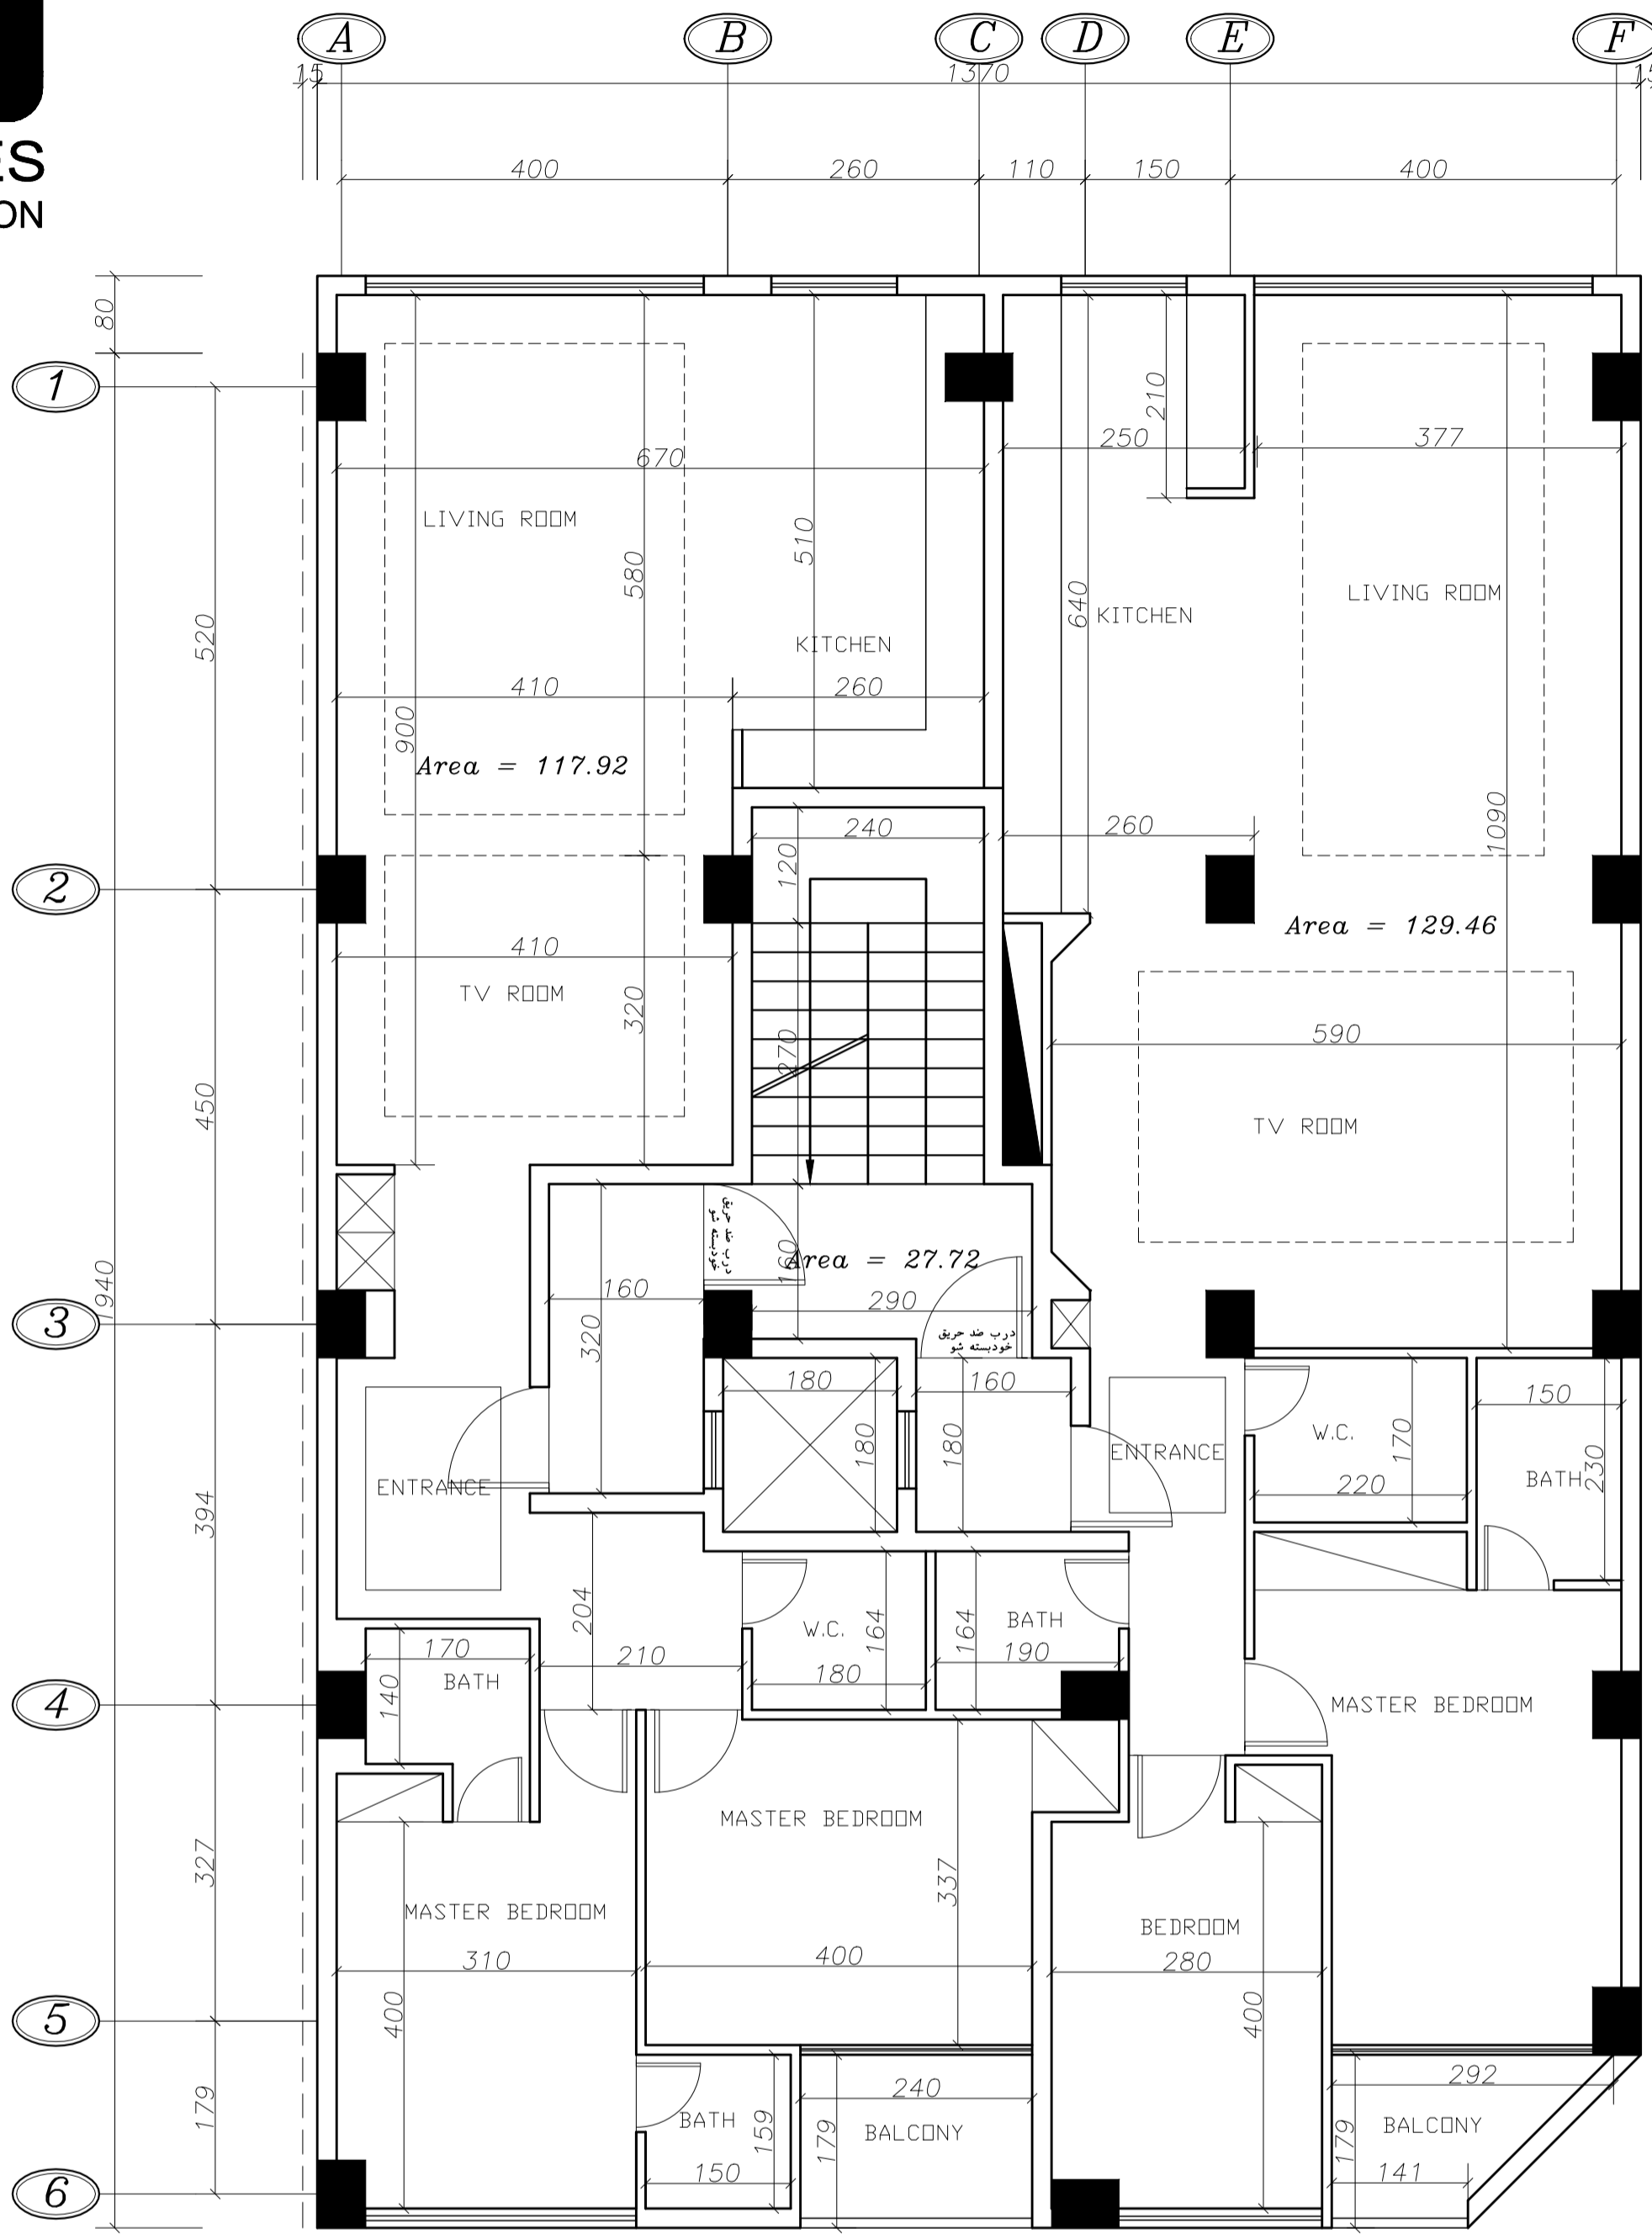

HERMES
COMPETITION

جدول مساحت کلی مسابقه ساختمان "هرمس"

| مساحت کل طبقه مساحت | انبار | | پارکینگ مزاحم تعداد | پارکینگ سالم تعداد | راه پله + آسانسور لابی مساحت | مسکونی | | | کاربری طبقه |
|------------------------|----------------------|------|------------------------------|-----------------------------|------------------------------------|--|----------|------|----------------|
| | مساحت | واحد | | | | مساحت واحدها | مساحت کل | واحد | |
| 324.69 | 00.00 | 00 | 00 | 6 | 21.24 | - | - | - | زیرزمین ۳- |
| 324.69 | 00.00 | 00 | 00 | 7 | 21.24 | - | - | - | زیرزمین ۲- |
| 324.69 | 00.00 | 00 | 00 | 7 | 21.24 | - | - | - | زیرزمین ۱- |
| 264.17 | - | - | - | - | - | | | | همگف |
| 275.13 | - | - | - | - | 27.75 | واحد شرقی : 129.46 واحد غربی : 117.92 | 247.38 | 2 | اول |
| 275.13 | - | - | - | - | 27.75 | واحد شرقی : 129.46 واحد غربی : 117.92 | 247.38 | 2 | دوم |
| 275.13 | - | - | - | - | 27.75 | واحد شرقی : 129.46 واحد غربی : 117.92 | 247.38 | 2 | سوم |
| 275.13 | - | - | - | - | 27.75 | واحد شرقی : 129.46 واحد غربی : 117.92 | 247.38 | 2 | چهارم |
| 275.13 | - | - | - | - | 27.75 | واحد شرقی : 129.46 واحد غربی : 117.92 | 247.38 | 2 | پنجم |
| مساحت کل مجموعه | مجموع مساحت انبار | | مجموع تعداد پارکینگ مزاحم | مجموع تعداد پارکینگ سالم | - | مجموع مساحت مسکونی | | | جمع |
| 2613.89 | 00.00 | 00 | 00 | 20 | - | 1236.90 | | | 10 |

دیوارهای مشترک بین فضای مسکونی و مشاعات راه پله آسانسور و لابی جزو مساحت مسکونی محاسبه می شود

نیازی به پر کردن خانه های با علامت ۳ نیست

لطفاً پلی لاین مساحت کل طبقه و واحدهای مسکونی در فایل اتوکد ترسیم شود

HERMES
COMPETITION

HERMES
COMPETITION

پلان زیرزمین ۱-

SCALE 1:100

HERMES
COMPETITION

پلان طبقه همکف

پلان نیم طبقه همکف

SCALE 1:100

HERMES
COMPETITION

پلان طبقات

SCALE 1:100

HERMES
COMPETITION

برش A-A
SCALE 1:100

HERMES
COMPETITION

پلان طبقات

SCALE 1:100