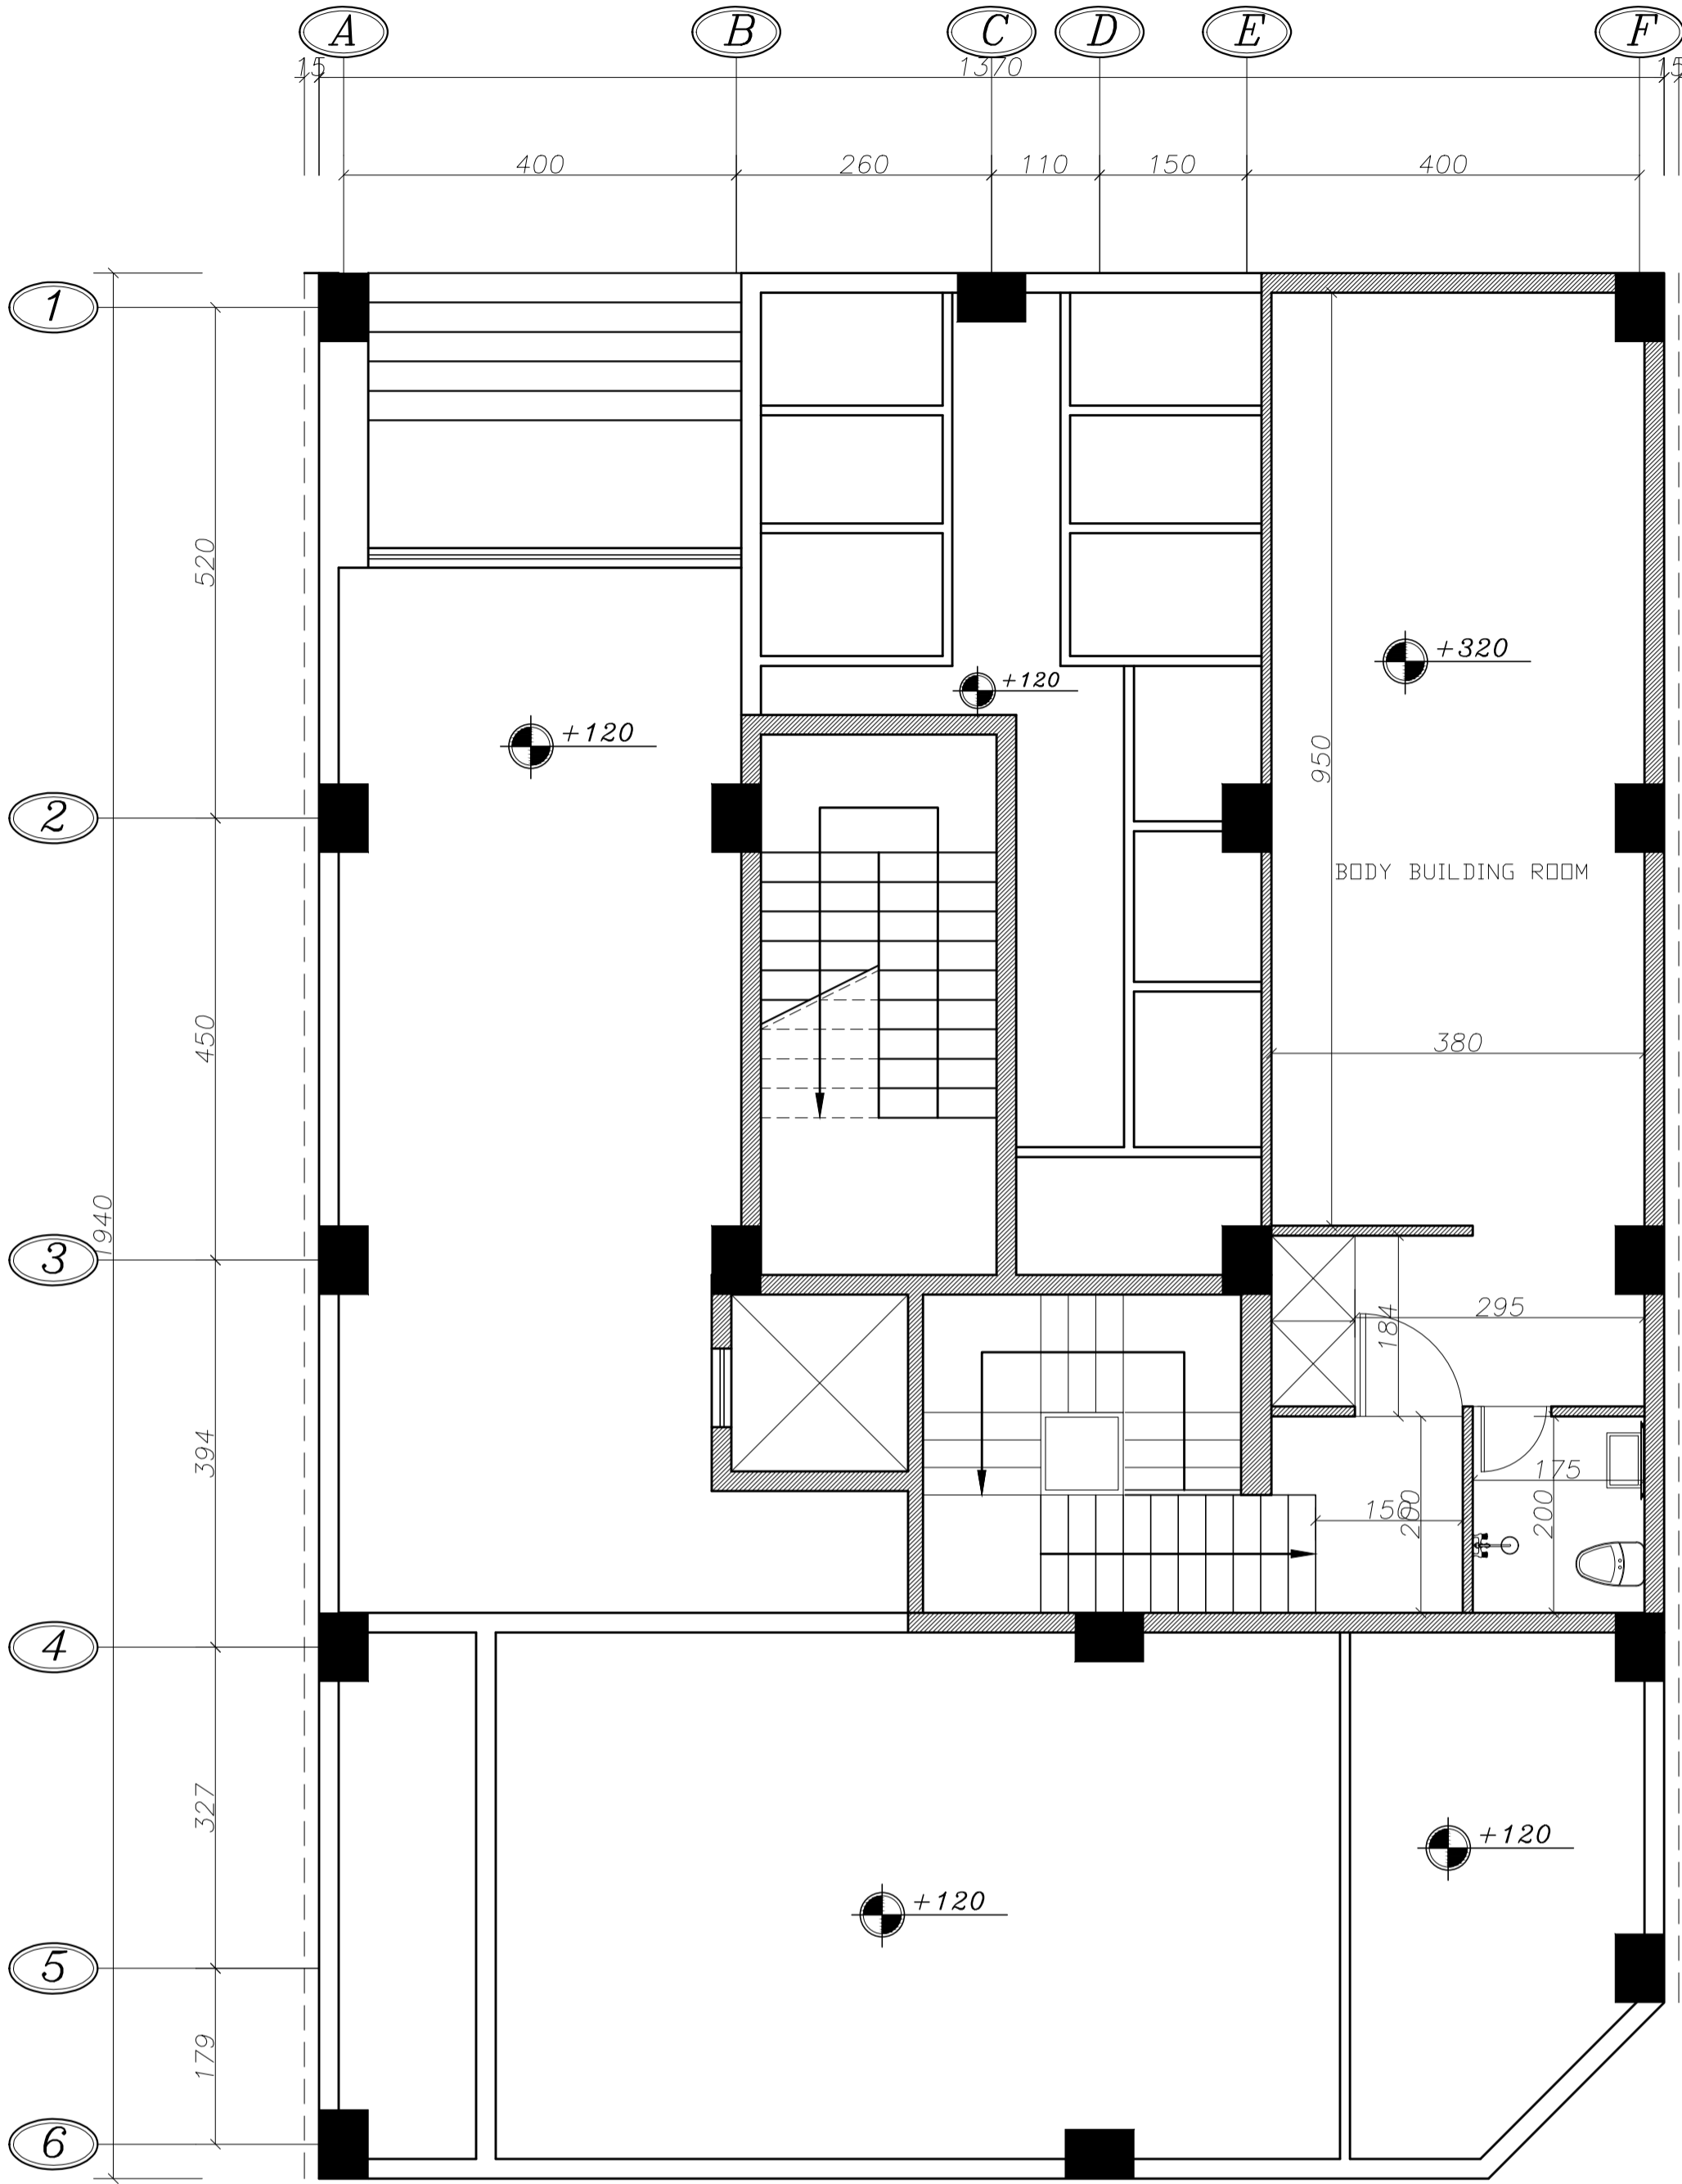

HERMES
COMPETITION

جدول مساحت کلی مسابقه ساختمان "هرمس"

| مساحت کل طبقه مساحت | انبار | | پارکینگ مزاحم تعداد | پارکینگ سالم تعداد | راه پله + آسانسور لابی مساحت | مسکونی | | | کاربری طبقه |
|------------------------|----------------------|------|------------------------------|-----------------------------|------------------------------------|--|----------|------|----------------|
| | مساحت | واحد | | | | مساحت واحدها | مساحت کل | واحد | |
| 324.69 | 00.00 | 00 | 00 | 6 | 21.24 | - | - | - | زیرزمین ۳- |
| 324.69 | 00.00 | 00 | 00 | 7 | 21.24 | - | - | - | زیرزمین ۲- |
| 324.69 | 00.00 | 00 | 00 | 7 | 21.24 | - | - | - | زیرزمین ۱- |
| 264.17 | - | - | - | - | - | | | | همگف |
| 275.13 | - | - | - | - | 27.75 | واحد شرقی : 129.46 واحد غربی : 117.92 | 247.38 | 2 | اول |
| 275.13 | - | - | - | - | 27.75 | واحد شرقی : 129.46 واحد غربی : 117.92 | 247.38 | 2 | دوم |
| 275.13 | - | - | - | - | 27.75 | واحد شرقی : 129.46 واحد غربی : 117.92 | 247.38 | 2 | سوم |
| 275.13 | - | - | - | - | 27.75 | واحد شرقی : 129.46 واحد غربی : 117.92 | 247.38 | 2 | چهارم |
| 275.13 | - | - | - | - | 27.75 | واحد شرقی : 129.46 واحد غربی : 117.92 | 247.38 | 2 | پنجم |
| مساحت کل مجموعه | مجموع مساحت انبار | | مجموع تعداد پارکینگ مزاحم | مجموع تعداد پارکینگ سالم | - | مجموع مساحت مسکونی | | | جمع |
| 2613.89 | 00.00 | 00 | 00 | 20 | - | 1236.90 | | | 10 |

دیوارهای مشترک بین فضای مسکونی و مشاعات راه پله آسانسور و لابی جزو مساحت مسکونی محاسبه می شود

نیازی به پر کردن خانه های با علامت ۳ نیست

لطفاً پلی لاین مساحت کل طبقه و واحدهای مسکونی در فایل اتوکد ترسیم شود

HERMES
COMPETITION

HERMES
COMPETITION

پلان زیرزمین ۱-

SCALE 1:100

HERMES
COMPETITION

پلان طبقه همکف

پلان نیم طبقه همکف

SCALE 1:100

HERMES
COMPETITION

پلان طبقات

SCALE 1:100

HERMES
COMPETITION

برش A-A
SCALE 1:100

HERMES
COMPETITION

پلان طبقات

SCALE 1:100