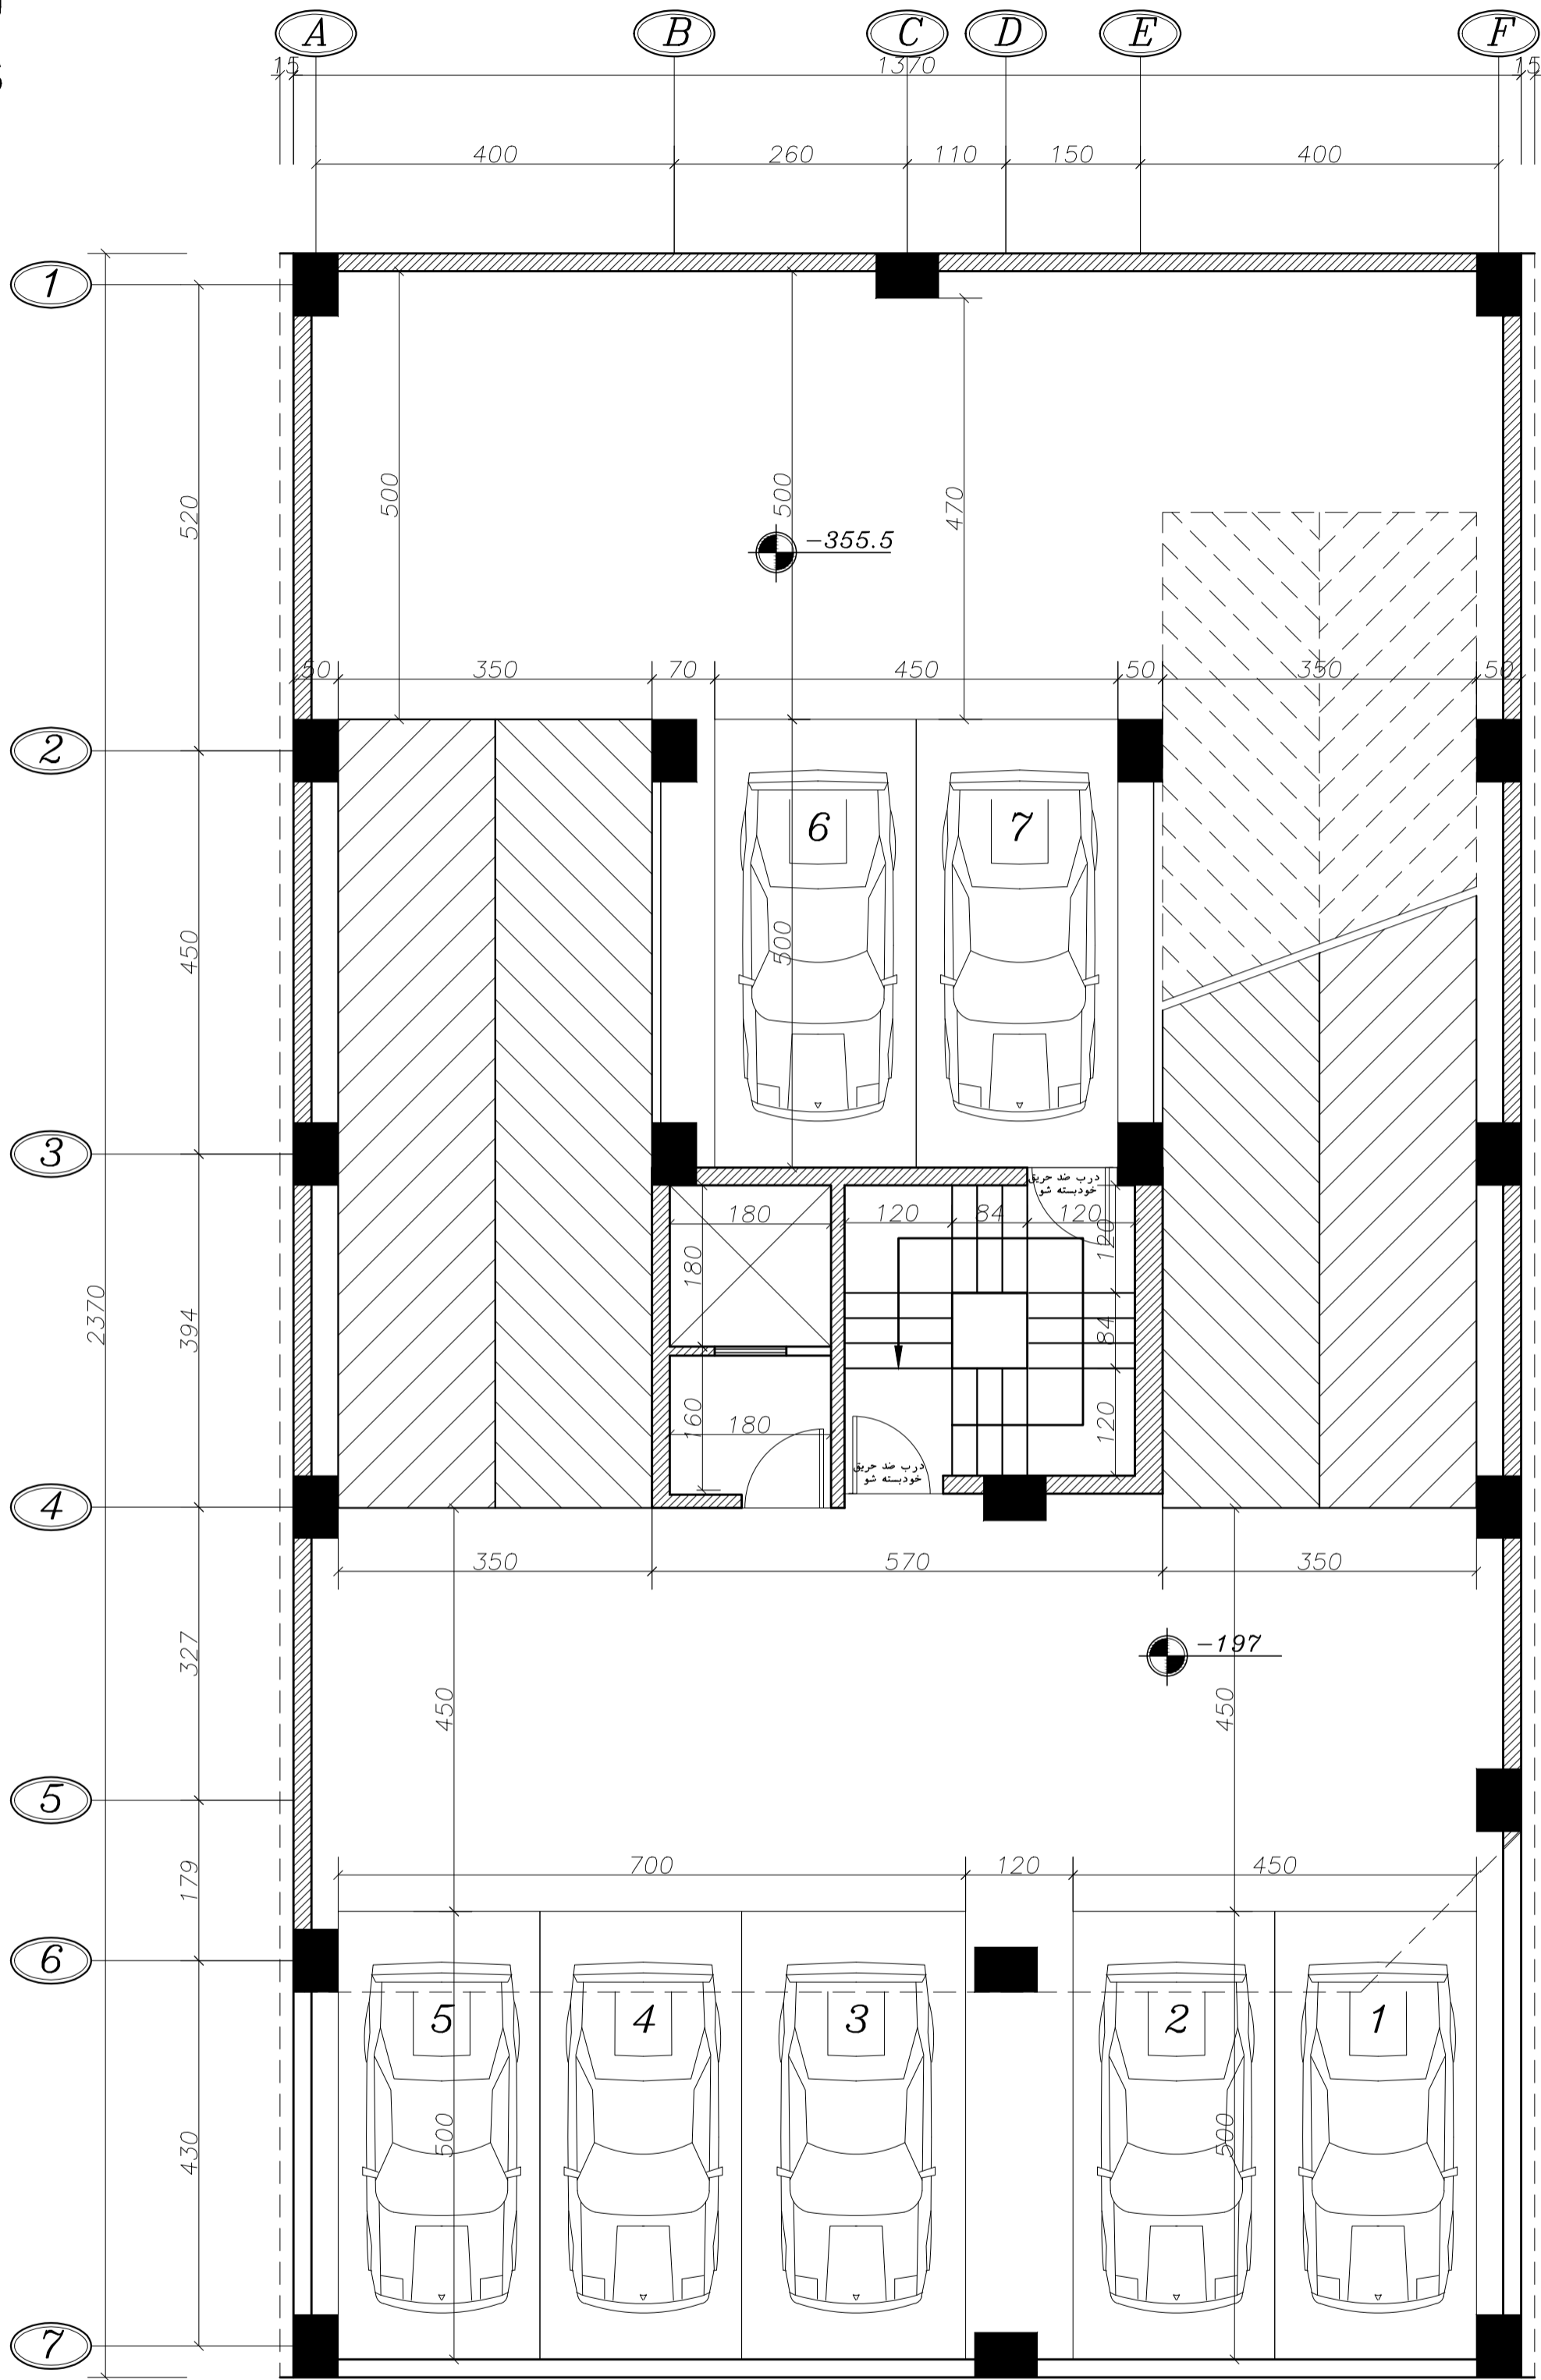

HERMES
COMPETITION

جدول مساحت کلی مسابقه ساختمان "هرمس"

| مساحت کل طبقه مساحت | انبار | | پارکینگ مزاحم تعداد | پارکینگ سالم تعداد | راه پله + آسانسور لابی مساحت | مسکونی | | | کاربری طبقه |
|------------------------|----------------------|------|------------------------------|-----------------------------|------------------------------------|--|----------|------|----------------|
| | مساحت | واحد | | | | مساحت واحدها | مساحت کل | واحد | |
| 324.69 | 00.00 | 00 | 00 | 6 | 21.24 | - | - | - | زیرزمین ۳- |
| 324.69 | 00.00 | 00 | 00 | 7 | 21.24 | - | - | - | زیرزمین ۲- |
| 324.69 | 00.00 | 00 | 00 | 7 | 21.24 | - | - | - | زیرزمین ۱- |
| 264.17 | - | - | - | - | - | | | | همگف |
| 275.13 | - | - | - | - | 27.75 | واحد شرقی : 129.46 واحد غربی : 117.92 | 247.38 | 2 | اول |
| 275.13 | - | - | - | - | 27.75 | واحد شرقی : 129.46 واحد غربی : 117.92 | 247.38 | 2 | دوم |
| 275.13 | - | - | - | - | 27.75 | واحد شرقی : 129.46 واحد غربی : 117.92 | 247.38 | 2 | سوم |
| 275.13 | - | - | - | - | 27.75 | واحد شرقی : 129.46 واحد غربی : 117.92 | 247.38 | 2 | چهارم |
| 275.13 | - | - | - | - | 27.75 | واحد شرقی : 129.46 واحد غربی : 117.92 | 247.38 | 2 | پنجم |
| مساحت کل مجموعه | مجموع مساحت انبار | | مجموع تعداد پارکینگ مزاحم | مجموع تعداد پارکینگ سالم | - | مجموع مساحت مسکونی | | | جمع |
| 2613.89 | 00.00 | 00 | 00 | 20 | - | 1236.90 | | | 10 |

دیوارهای مشترک بین فضای مسکونی و مشاعات راه پله آسانسور و لابی جزو مساحت مسکونی محاسبه می شود

نیازی به پر کردن خانه های با علامت ۳ نیست

لطفاً پلی لاین مساحت کل طبقه و واحدهای مسکونی در فایل اتوکد ترسیم شود

HERMES
COMPETITION

HERMES
COMPETITION

پلان زیرزمین ۱-

SCALE 1:100

HERMES
COMPETITION

پلان طبقه همکف

پلان نیم طبقه همکف

SCALE 1:100