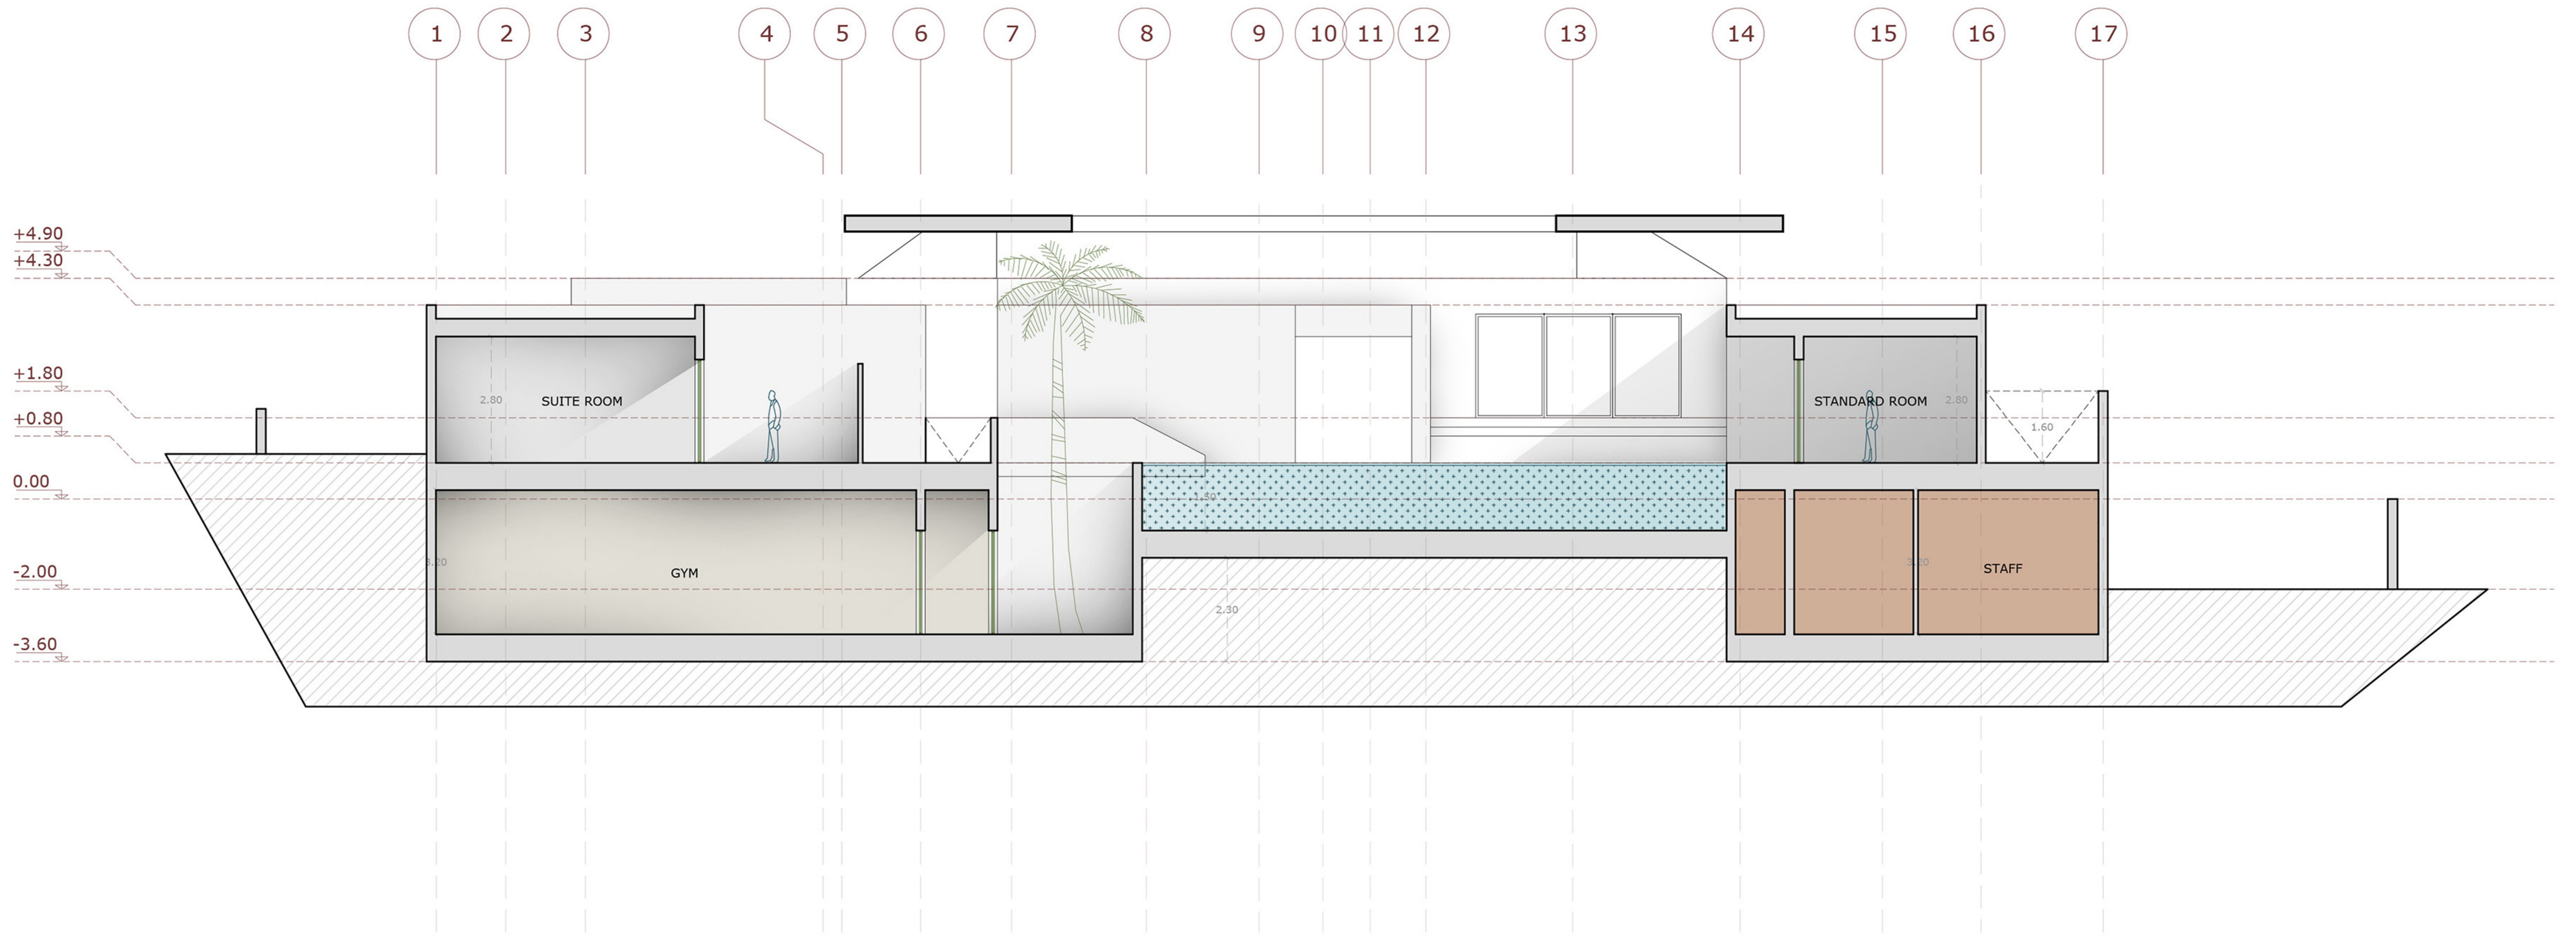

SAMER
BOBYLON
OF QESHM

عملکردگرا

محرمیت
سایه اندازی
مصرف انرژی
شیب زمین
ارتباط فضایی
سلسله مراتب

تجربه گرا

خاطره سازی
داستان سرایی
ماندگاری فضایی
کیفیت زندگی
تمایز

SAMER BOBYLON

OF QESHM

0.00

+0.40

+0.80

+1.40

LOUNGE

LOBBY

SERVICES

RESTAURANT

A B C D E F G H I J K L M N O P

1st Floor

sc 1:200

A B C D E F G H I J K L M N O P

GF

sc 1:200

- A
- B
- C
- D
- E
- F
- G
- H
- I
- J
- K
- L
- M
- N
- O
- P

GF

sc 1:200

SECTION A-A

SUITE-2

SUITE-3